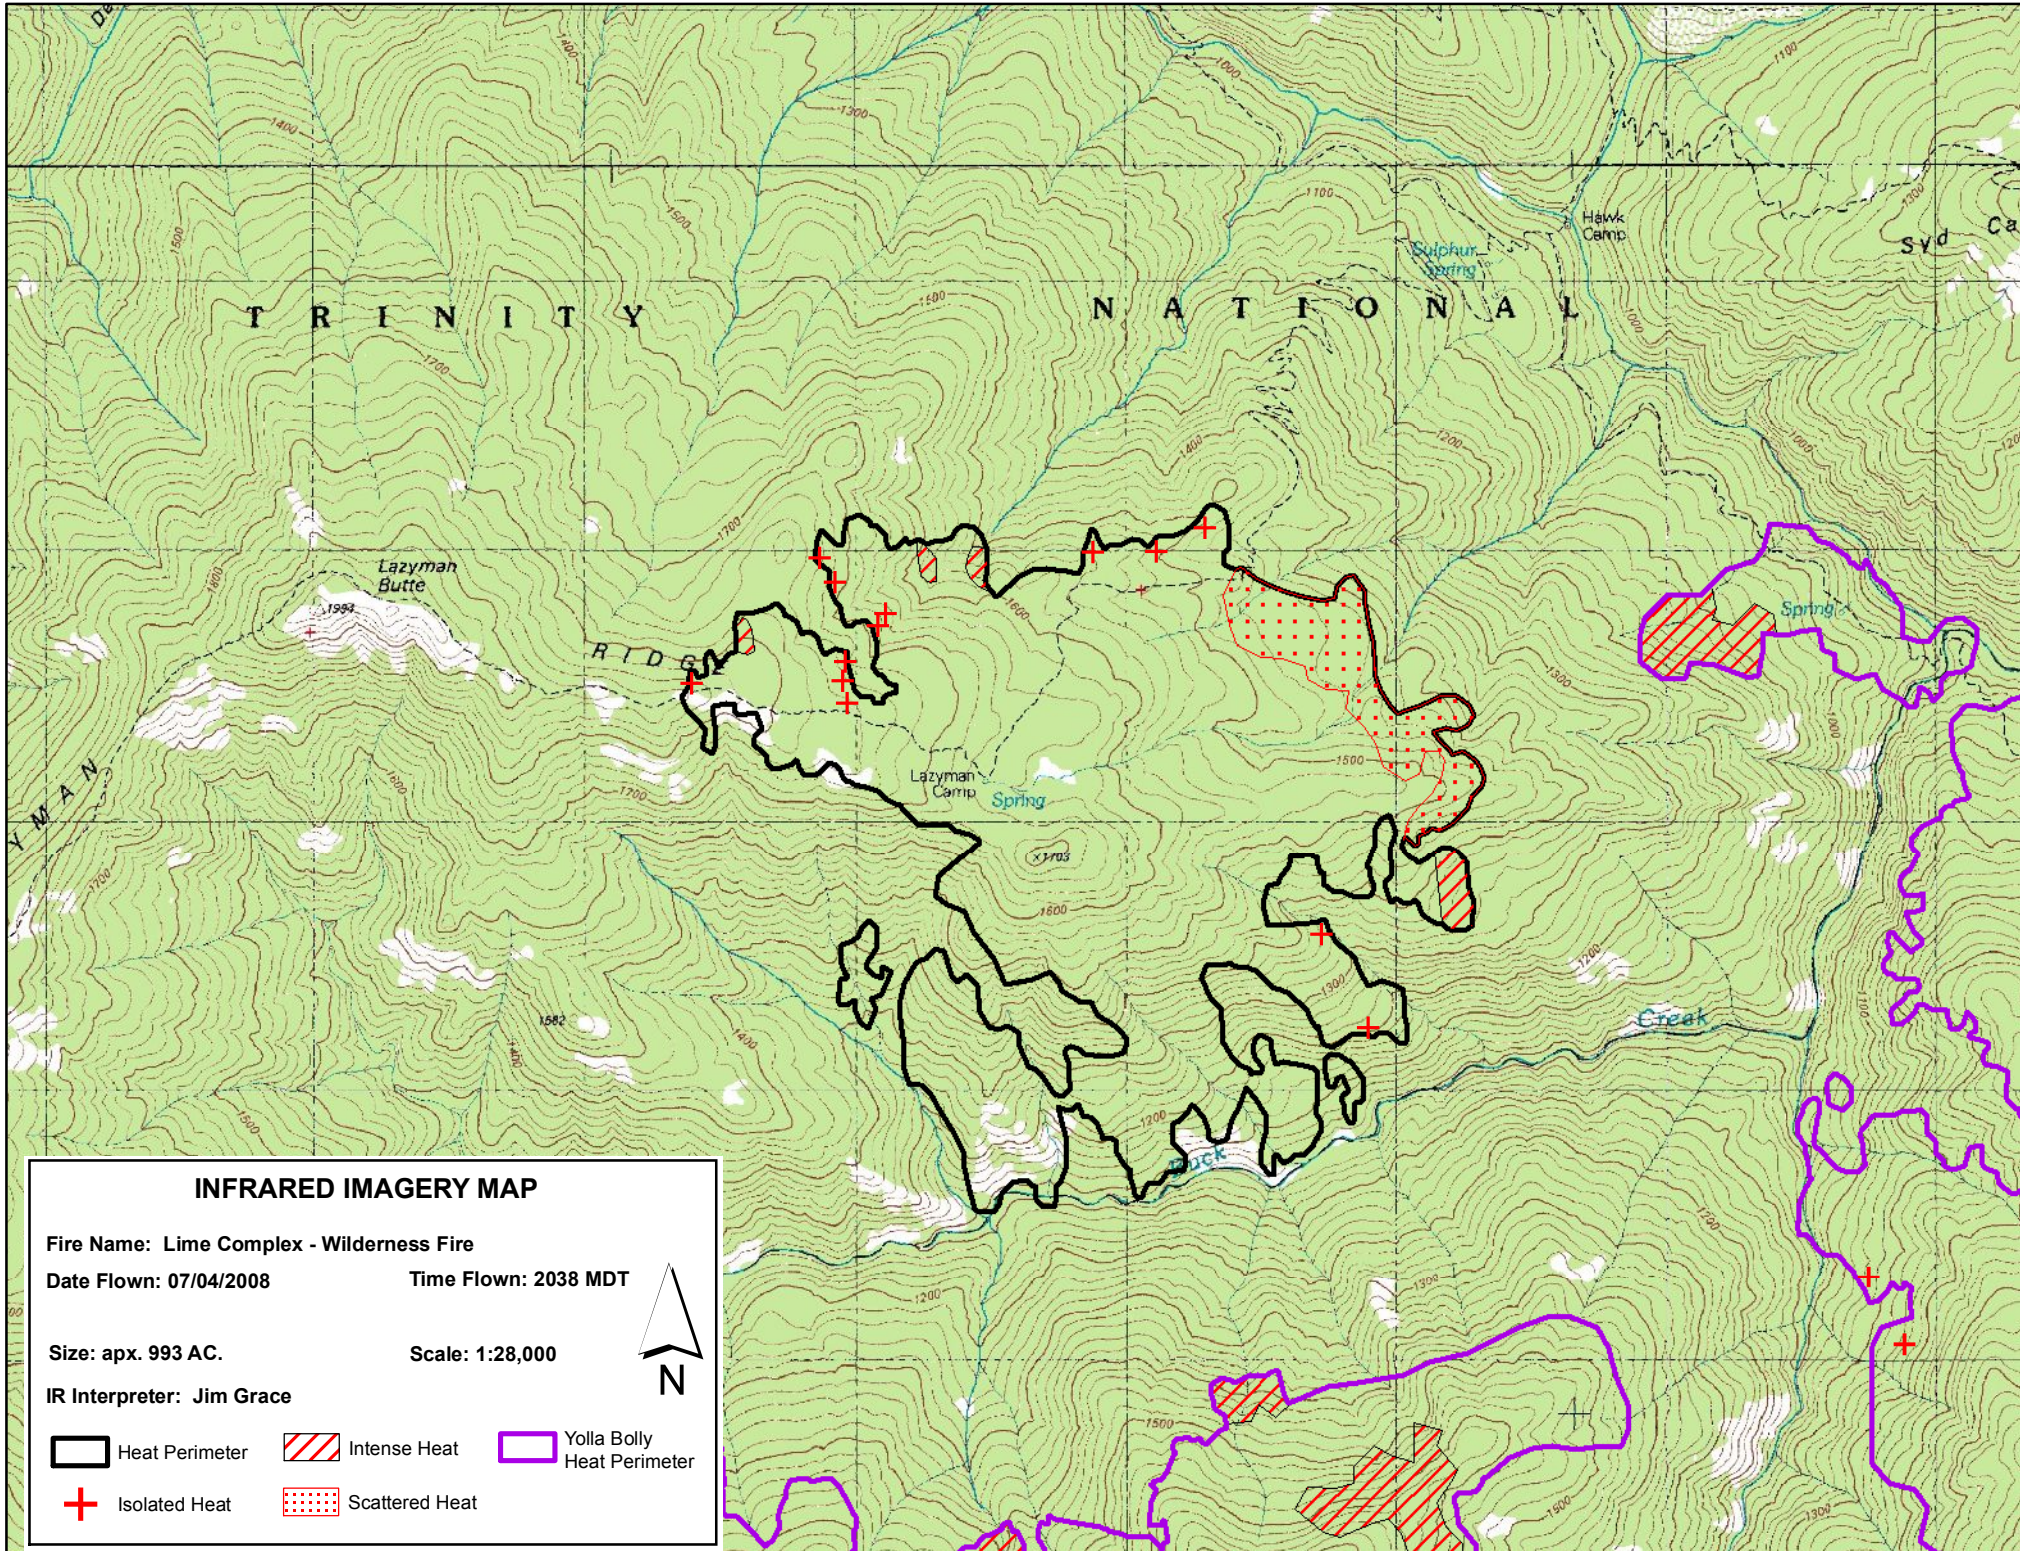

T R I N I T Y N A T I O N A L

INFRARED IMAGERY MAP

Fire Name: Lime Complex - Wilderness Fire

Date Flown: 07/04/2008

Time Flown: 2038 MDT

Size: apx. 993 AC.

Scale: 1:28,000

IR Interpreter: Jim Grace

- | | | |
|---|--|--|
|  Heat Perimeter |  Intense Heat |  Yolla Bolly Heat Perimeter |
|  Isolated Heat |  Scattered Heat | |