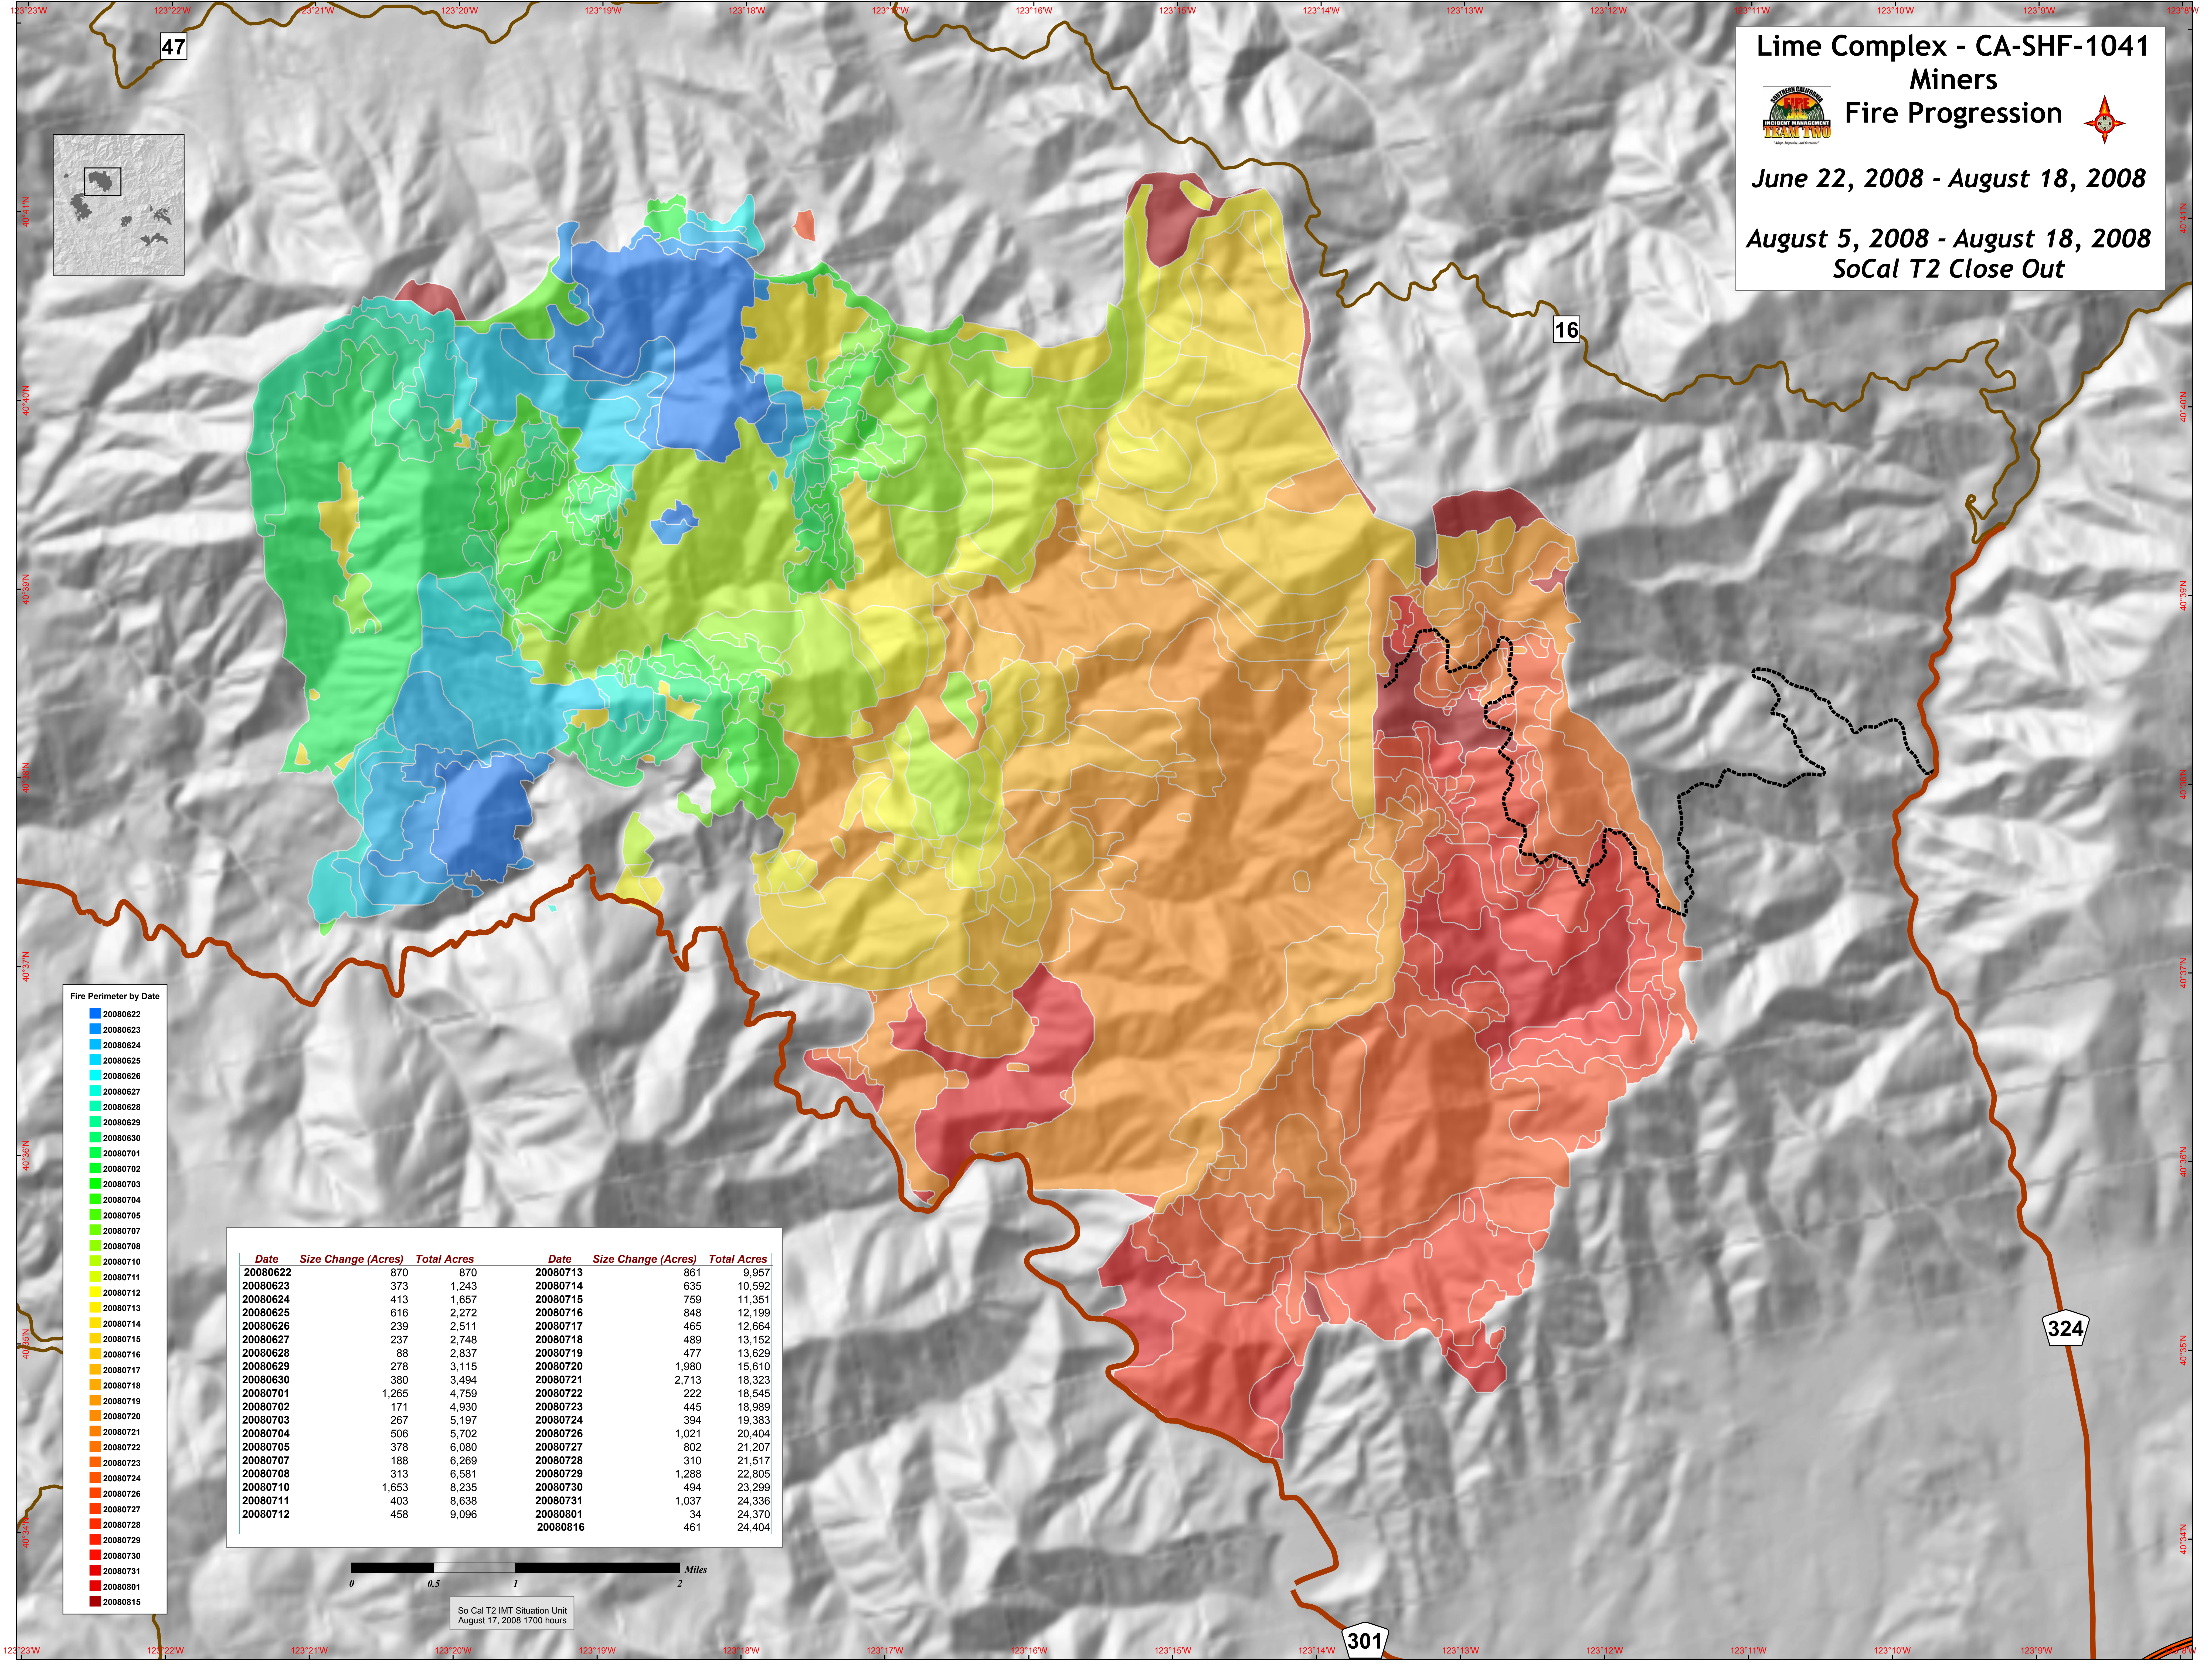

Lime Complex - CA-SHF-1041
Miners
Fire Progression 
June 22, 2008 - August 18, 2008
August 5, 2008 - August 18, 2008
SoCal T2 Close Out

- Fire Perimeter by Date**
- 20080622
 - 20080623
 - 20080624
 - 20080625
 - 20080626
 - 20080627
 - 20080628
 - 20080629
 - 20080630
 - 20080701
 - 20080702
 - 20080703
 - 20080704
 - 20080705
 - 20080707
 - 20080708
 - 20080710
 - 20080711
 - 20080712
 - 20080713
 - 20080714
 - 20080715
 - 20080716
 - 20080717
 - 20080718
 - 20080719
 - 20080720
 - 20080721
 - 20080722
 - 20080723
 - 20080724
 - 20080726
 - 20080727
 - 20080728
 - 20080729
 - 20080730
 - 20080731
 - 20080801
 - 20080815

Date	Size Change (Acres)	Total Acres	Date	Size Change (Acres)	Total Acres
20080622	870	870	20080713	861	9,957
20080623	373	1,243	20080714	635	10,592
20080624	413	1,657	20080715	759	11,351
20080625	616	2,272	20080716	848	12,199
20080626	239	2,511	20080717	465	12,664
20080627	237	2,748	20080718	489	13,152
20080628	88	2,837	20080719	477	13,629
20080629	278	3,115	20080720	1,980	15,610
20080630	380	3,494	20080721	2,713	18,323
20080701	1,265	4,759	20080722	222	18,545
20080702	171	4,930	20080723	445	18,989
20080703	267	5,197	20080724	394	19,383
20080704	506	5,702	20080726	1,021	20,404
20080705	378	6,080	20080727	802	21,207
20080707	188	6,269	20080728	310	21,517
20080708	313	6,581	20080729	1,288	22,805
20080710	1,653	8,235	20080730	494	23,299
20080711	403	8,638	20080731	1,037	24,336
20080712	458	9,096	20080801	34	24,370
			20080816	461	24,404

So Cal T2 IMT Situation Unit
 August 17, 2008 1700 hours