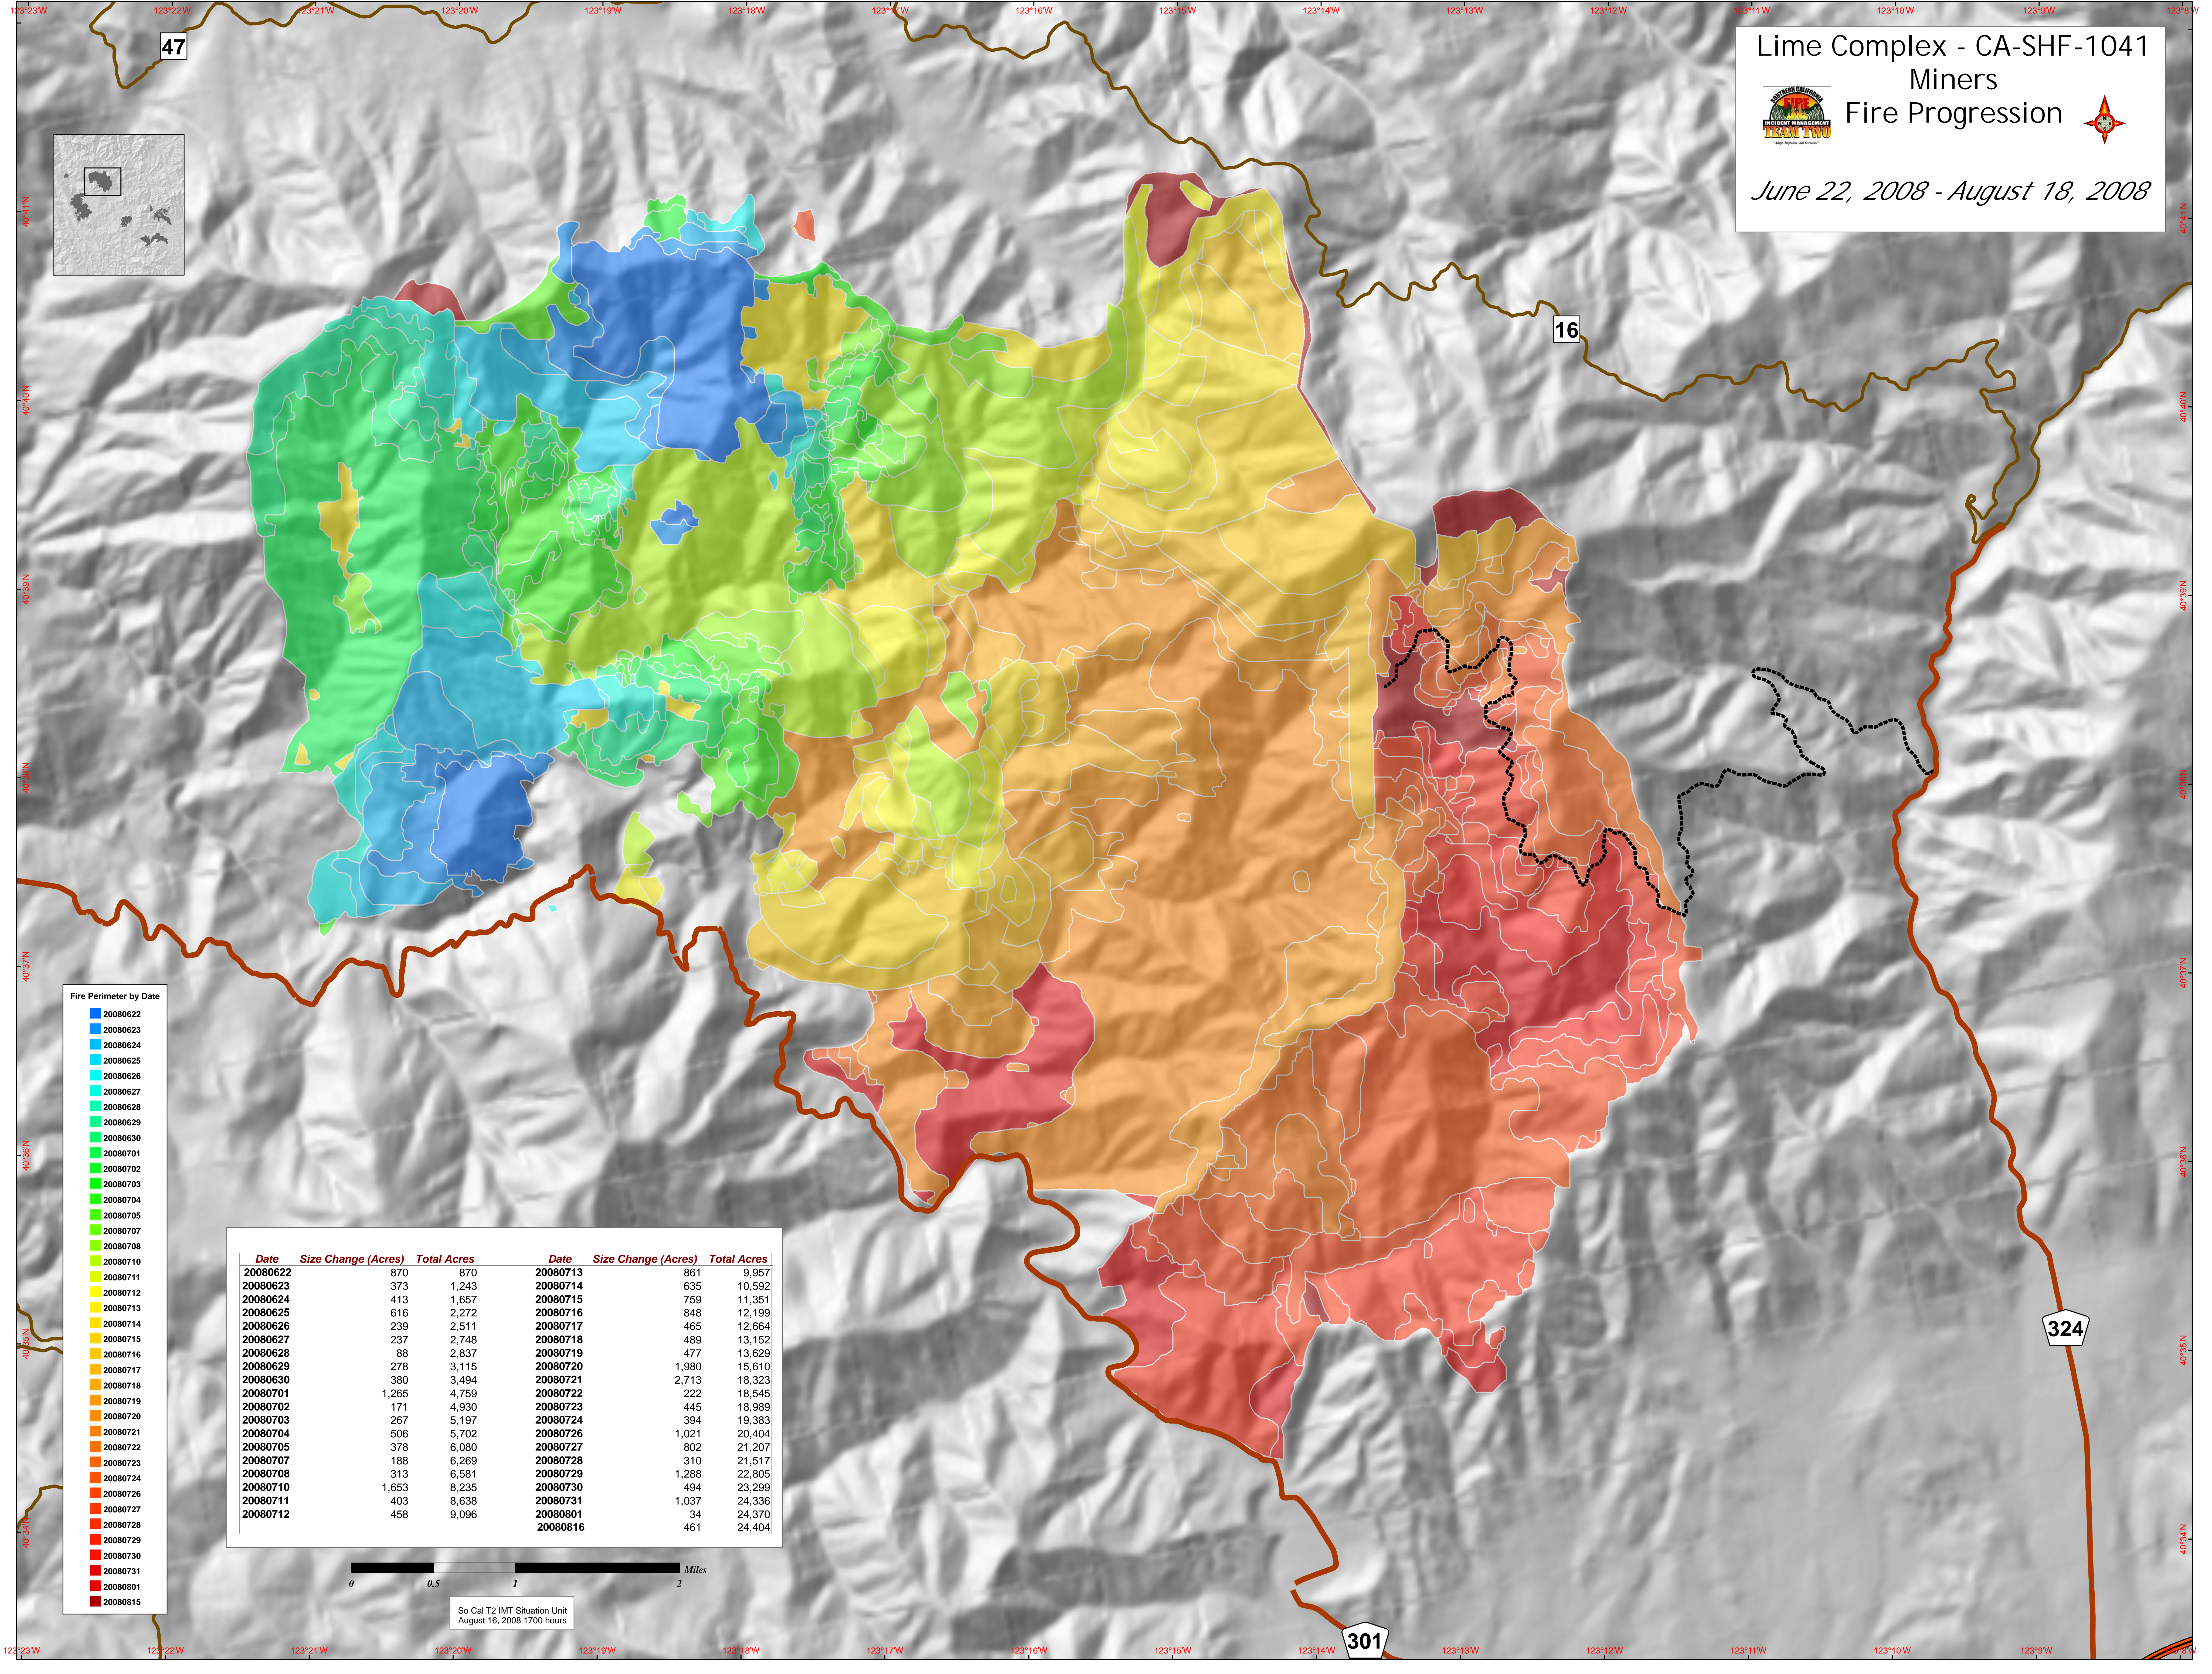

Lime Complex - CA-SHF-1041
Miners
Fire Progression 
June 22, 2008 - August 18, 2008

- Fire Perimeter by Date**
- 20080622
 - 20080623
 - 20080624
 - 20080625
 - 20080626
 - 20080627
 - 20080628
 - 20080629
 - 20080630
 - 20080701
 - 20080702
 - 20080703
 - 20080704
 - 20080705
 - 20080707
 - 20080708
 - 20080710
 - 20080711
 - 20080712
 - 20080713
 - 20080714
 - 20080715
 - 20080716
 - 20080717
 - 20080718
 - 20080719
 - 20080720
 - 20080721
 - 20080722
 - 20080723
 - 20080724
 - 20080726
 - 20080727
 - 20080728
 - 20080729
 - 20080730
 - 20080731
 - 20080801
 - 20080815

Date	Size Change (Acres)	Total Acres	Date	Size Change (Acres)	Total Acres
20080622	870	870	20080713	861	9,957
20080623	373	1,243	20080714	635	10,592
20080624	413	1,657	20080715	759	11,351
20080625	616	2,272	20080716	848	12,199
20080626	239	2,511	20080717	465	12,664
20080627	237	2,748	20080718	489	13,152
20080628	88	2,837	20080719	477	13,629
20080629	278	3,115	20080720	1,980	15,610
20080630	380	3,494	20080721	2,713	18,323
20080701	1,265	4,759	20080722	222	18,545
20080702	171	4,930	20080723	445	18,989
20080703	267	5,197	20080724	394	19,383
20080704	506	5,702	20080726	1,021	20,404
20080705	378	6,080	20080727	802	21,207
20080707	188	6,269	20080728	310	21,517
20080708	313	6,581	20080729	1,288	22,805
20080710	1,653	8,235	20080730	494	23,299
20080711	403	8,638	20080731	1,037	24,336
20080712	458	9,096	20080801	34	24,370
			20080816	461	24,404

So Cal T2 IMT Situation Unit
August 16, 2008 1700 hours