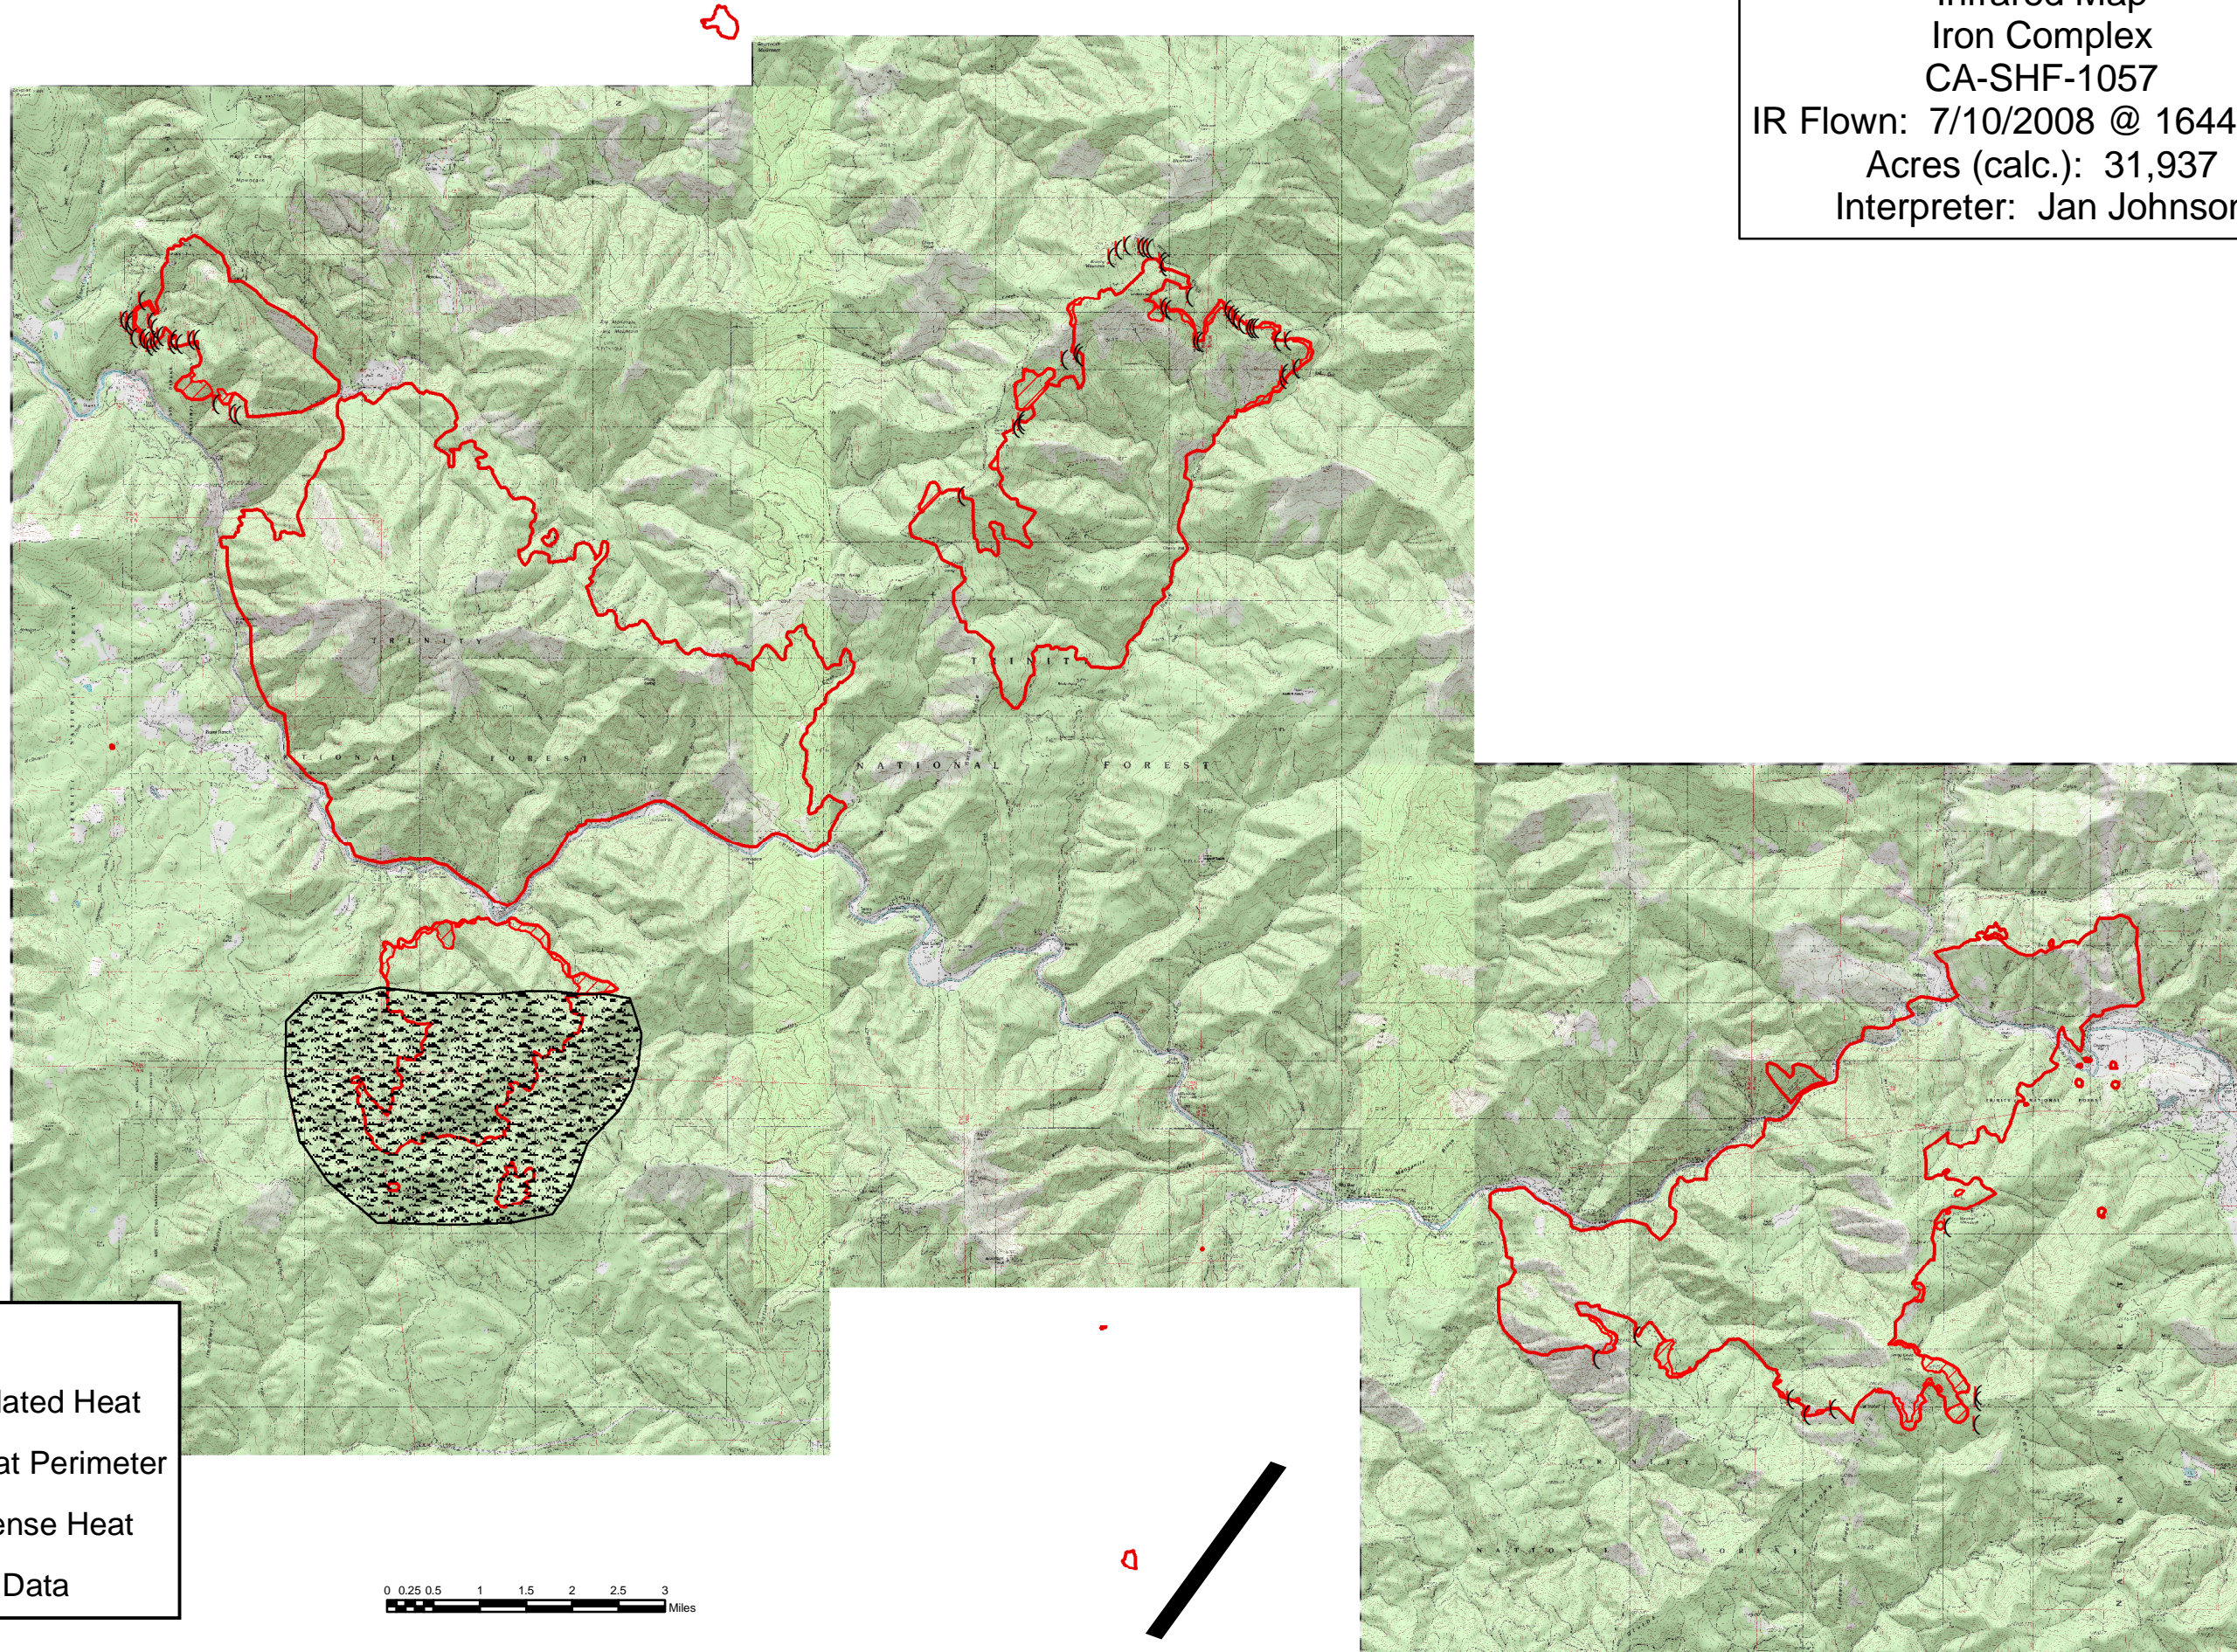

Infrared Map
Iron Complex
CA-SHF-1057
IR Flown: 7/10/2008 @ 1644-1738
Acres (calc.): 31,937
Interpreter: Jan Johnson

- Legend**
- () IR Isolated Heat
 - IR Heat Perimeter
 - IR Intense Heat
 - IR No Data