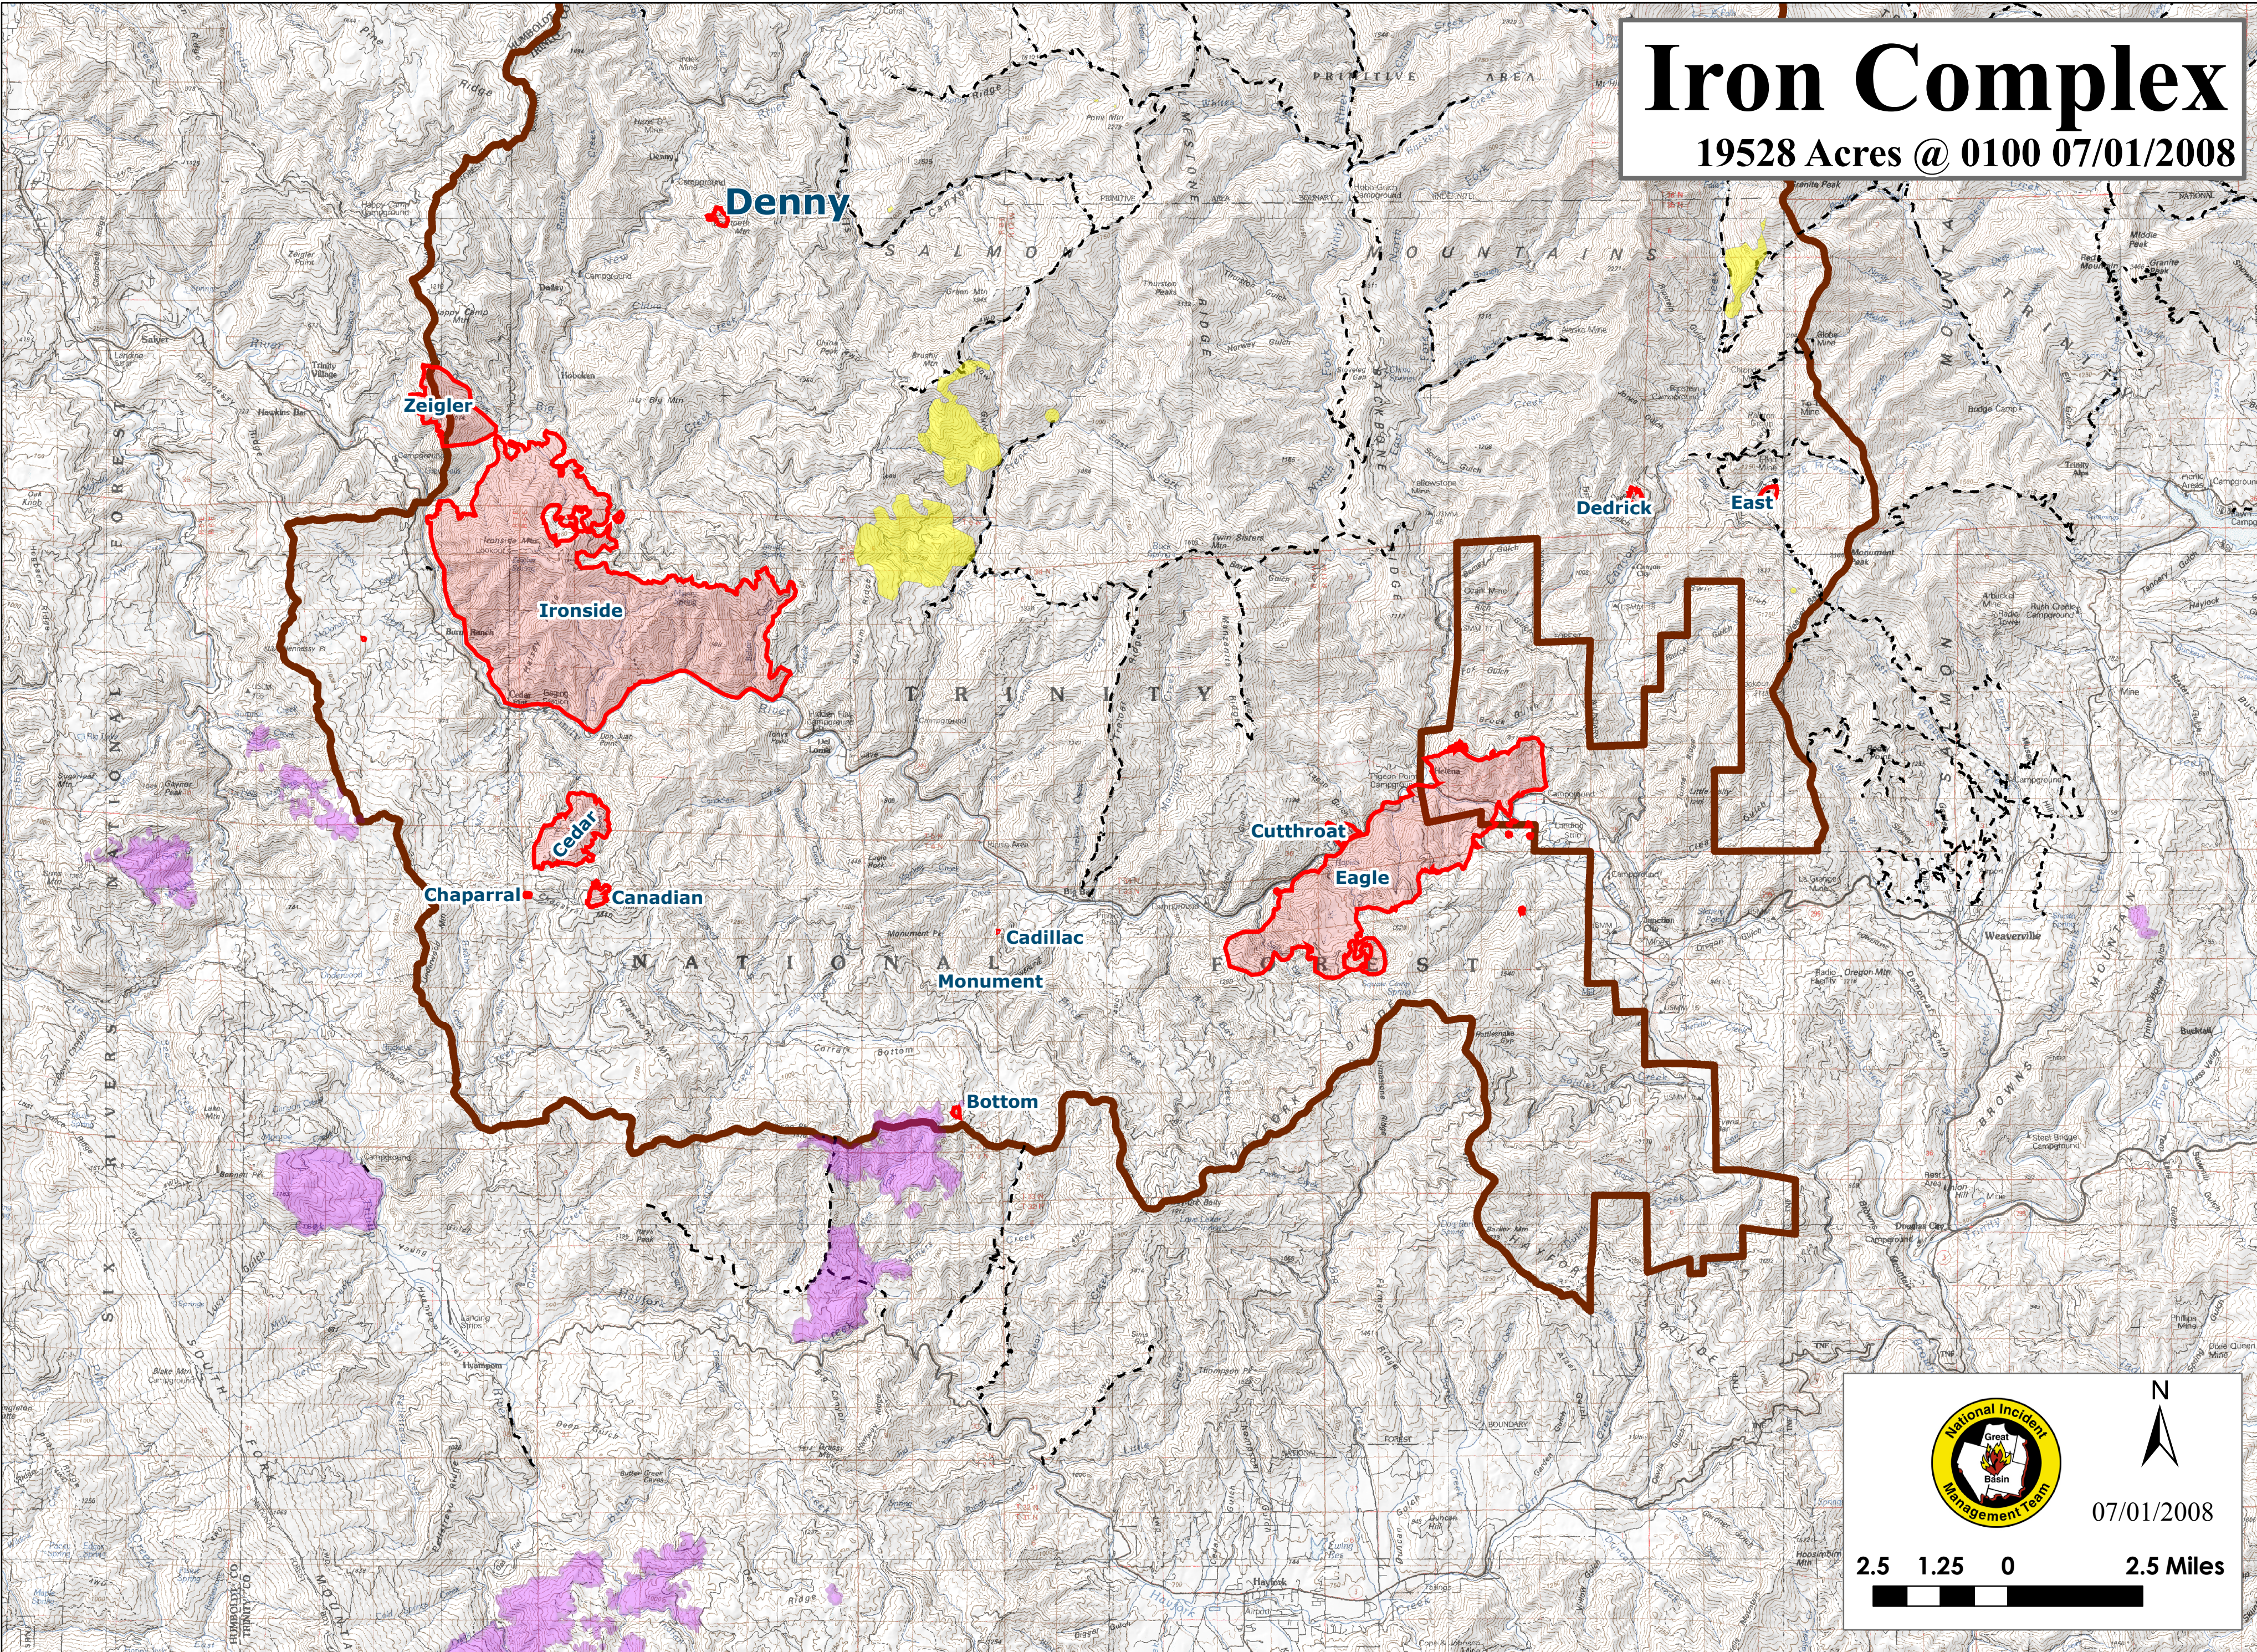

Iron Complex

19528 Acres @ 0100 07/01/2008

07/01/2008