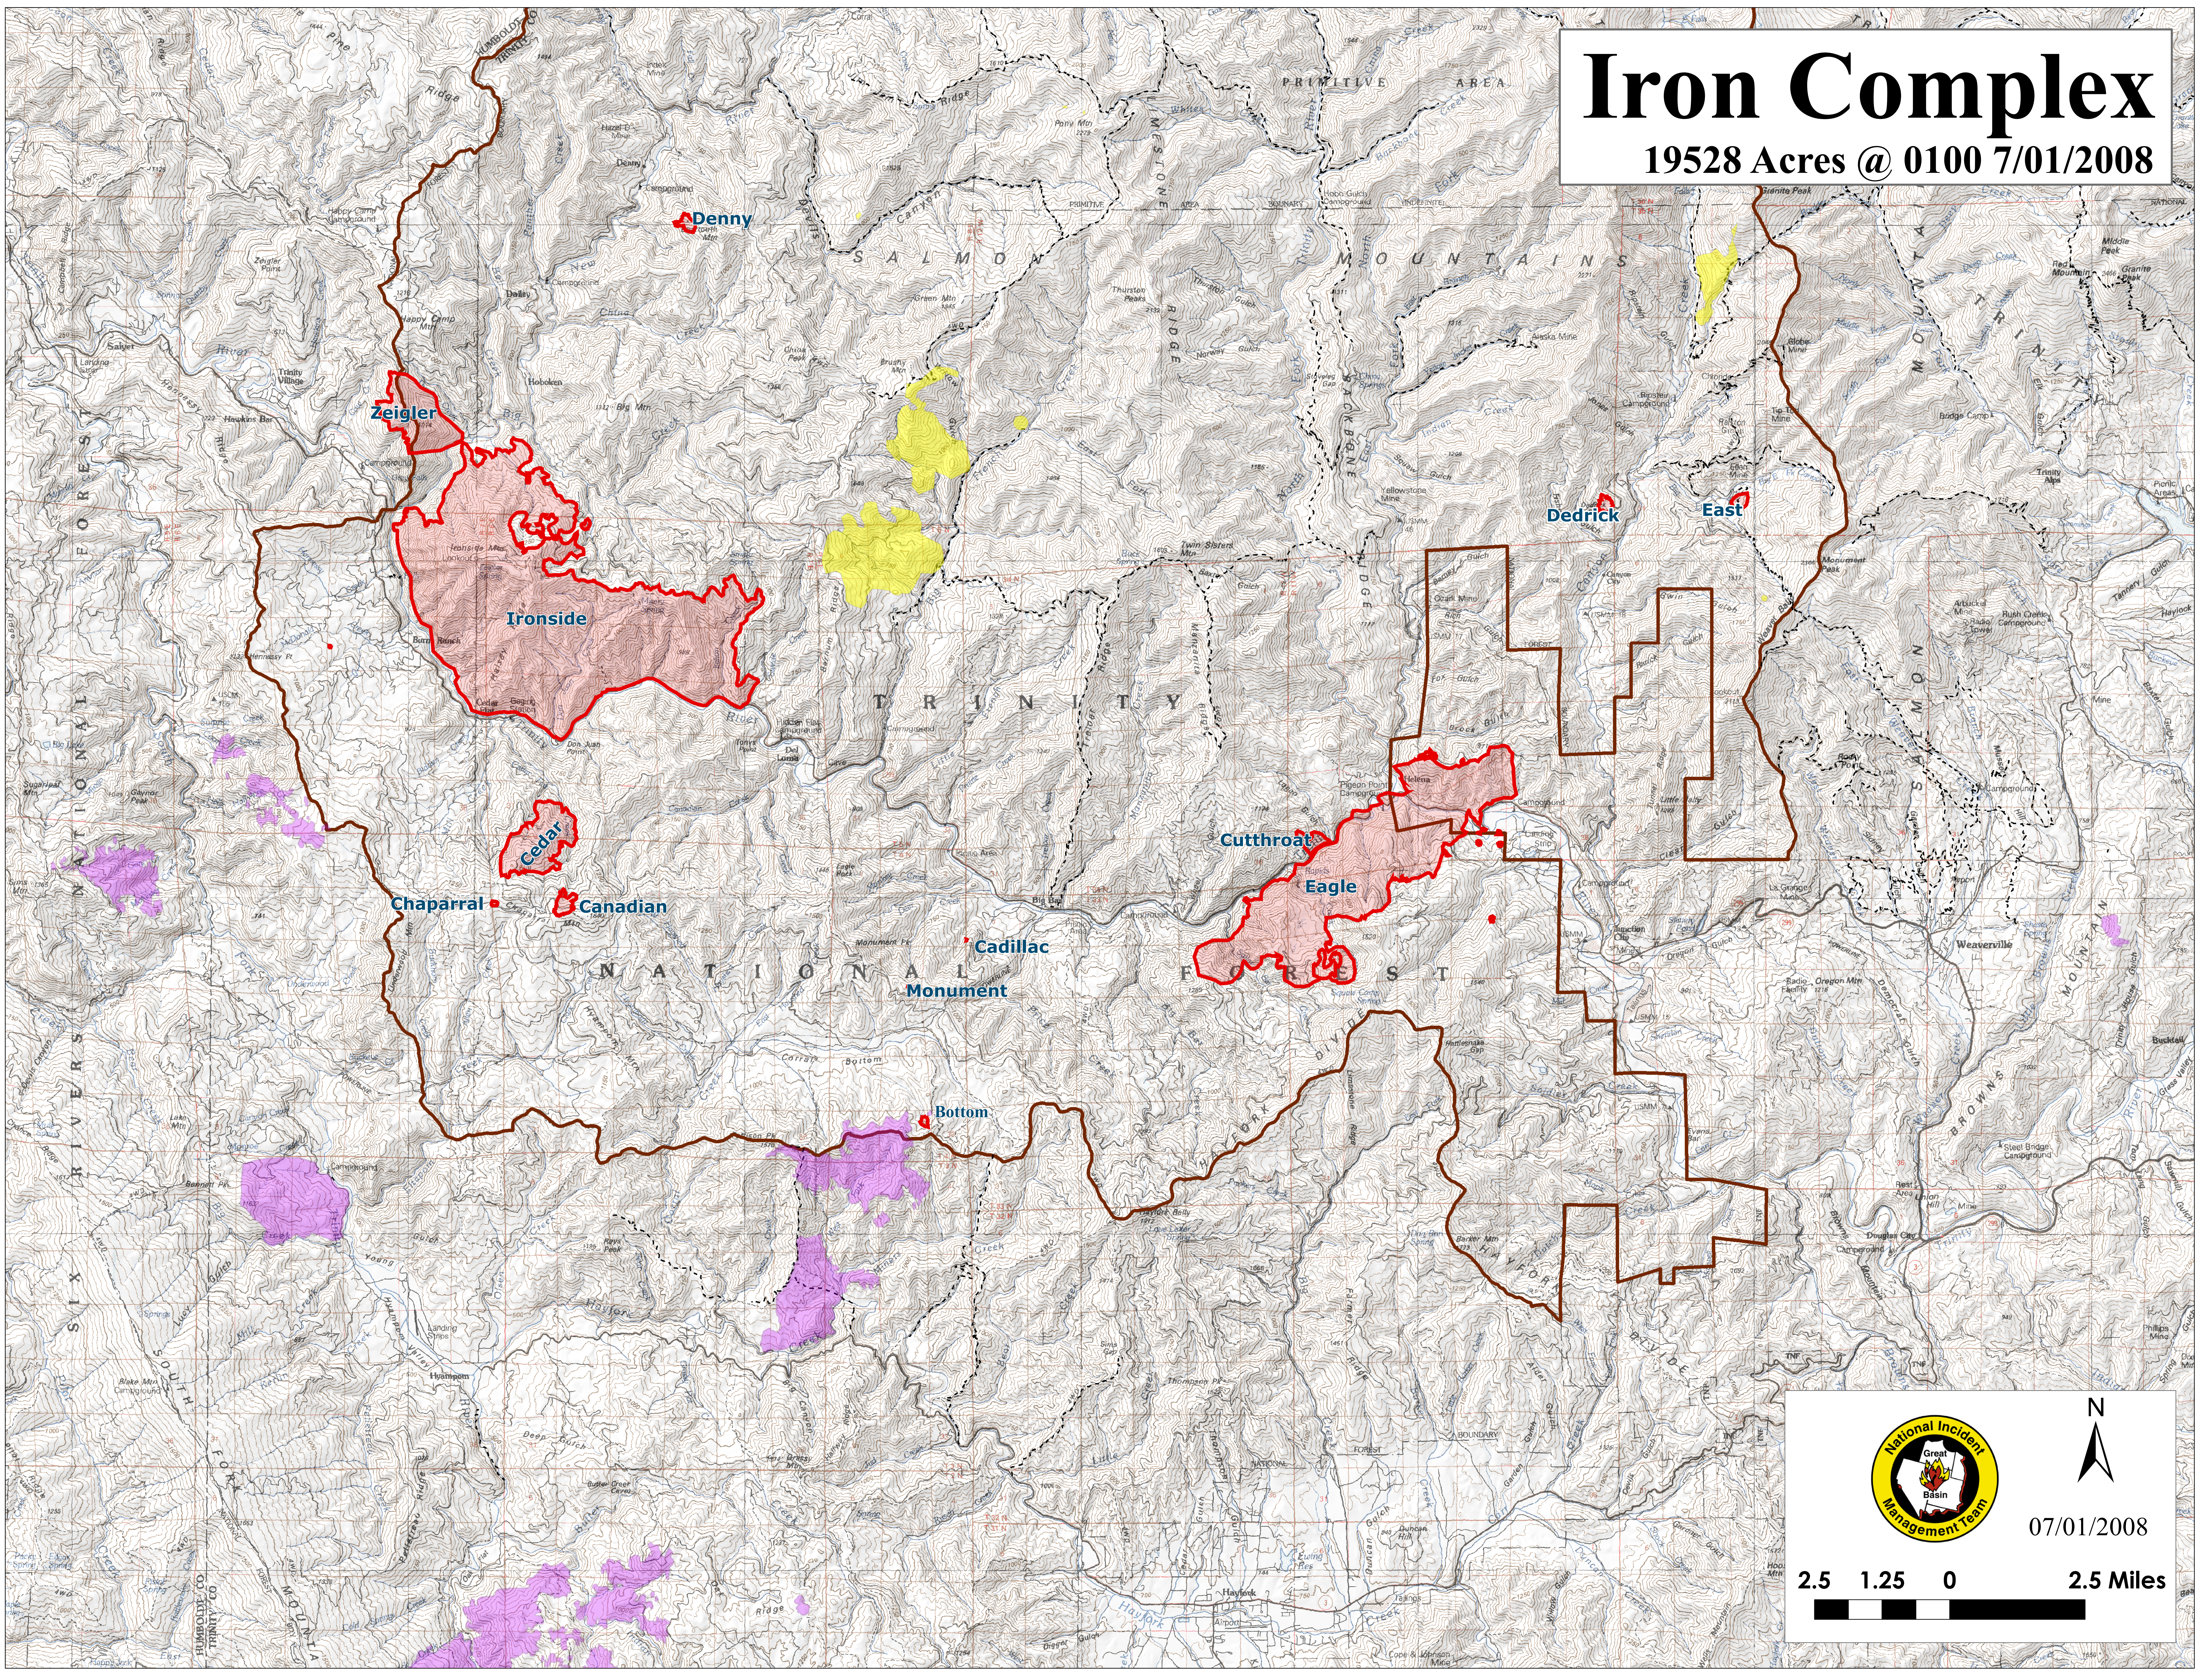

Iron Complex

19528 Acres @ 0100 7/01/2008

07/01/2008