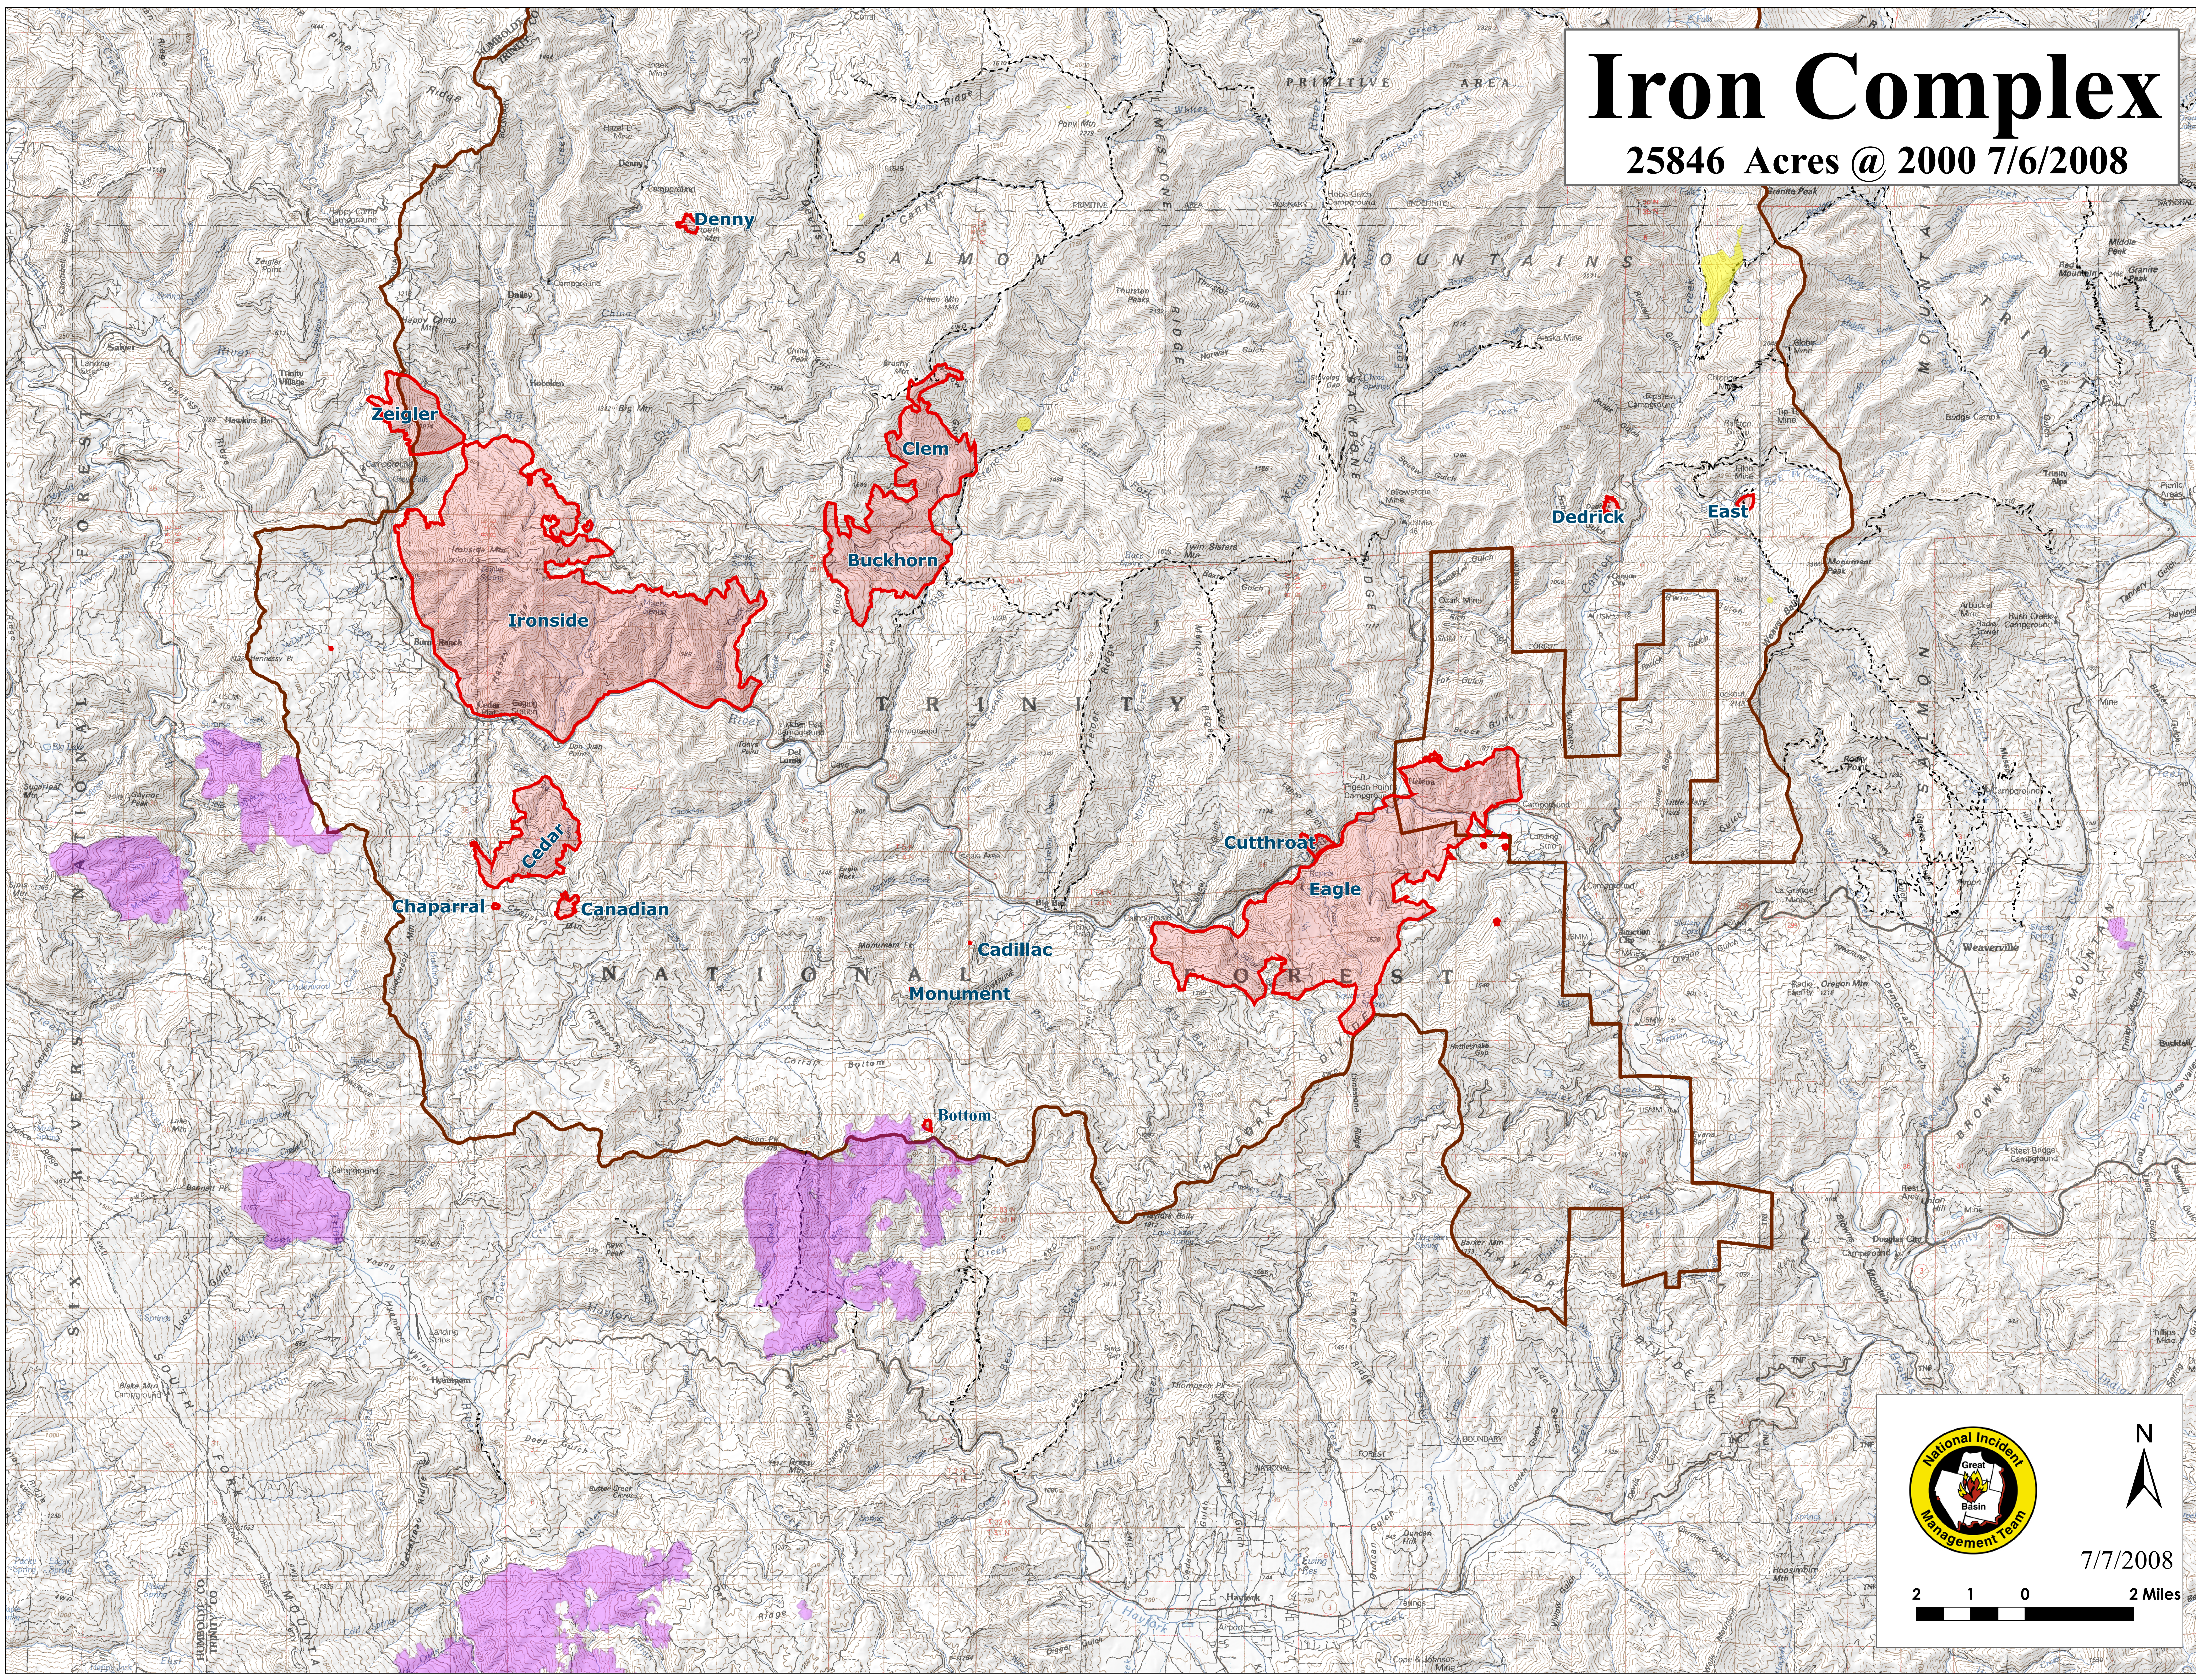

Iron Complex

25846 Acres @ 2000 7/6/2008

7/7/2008