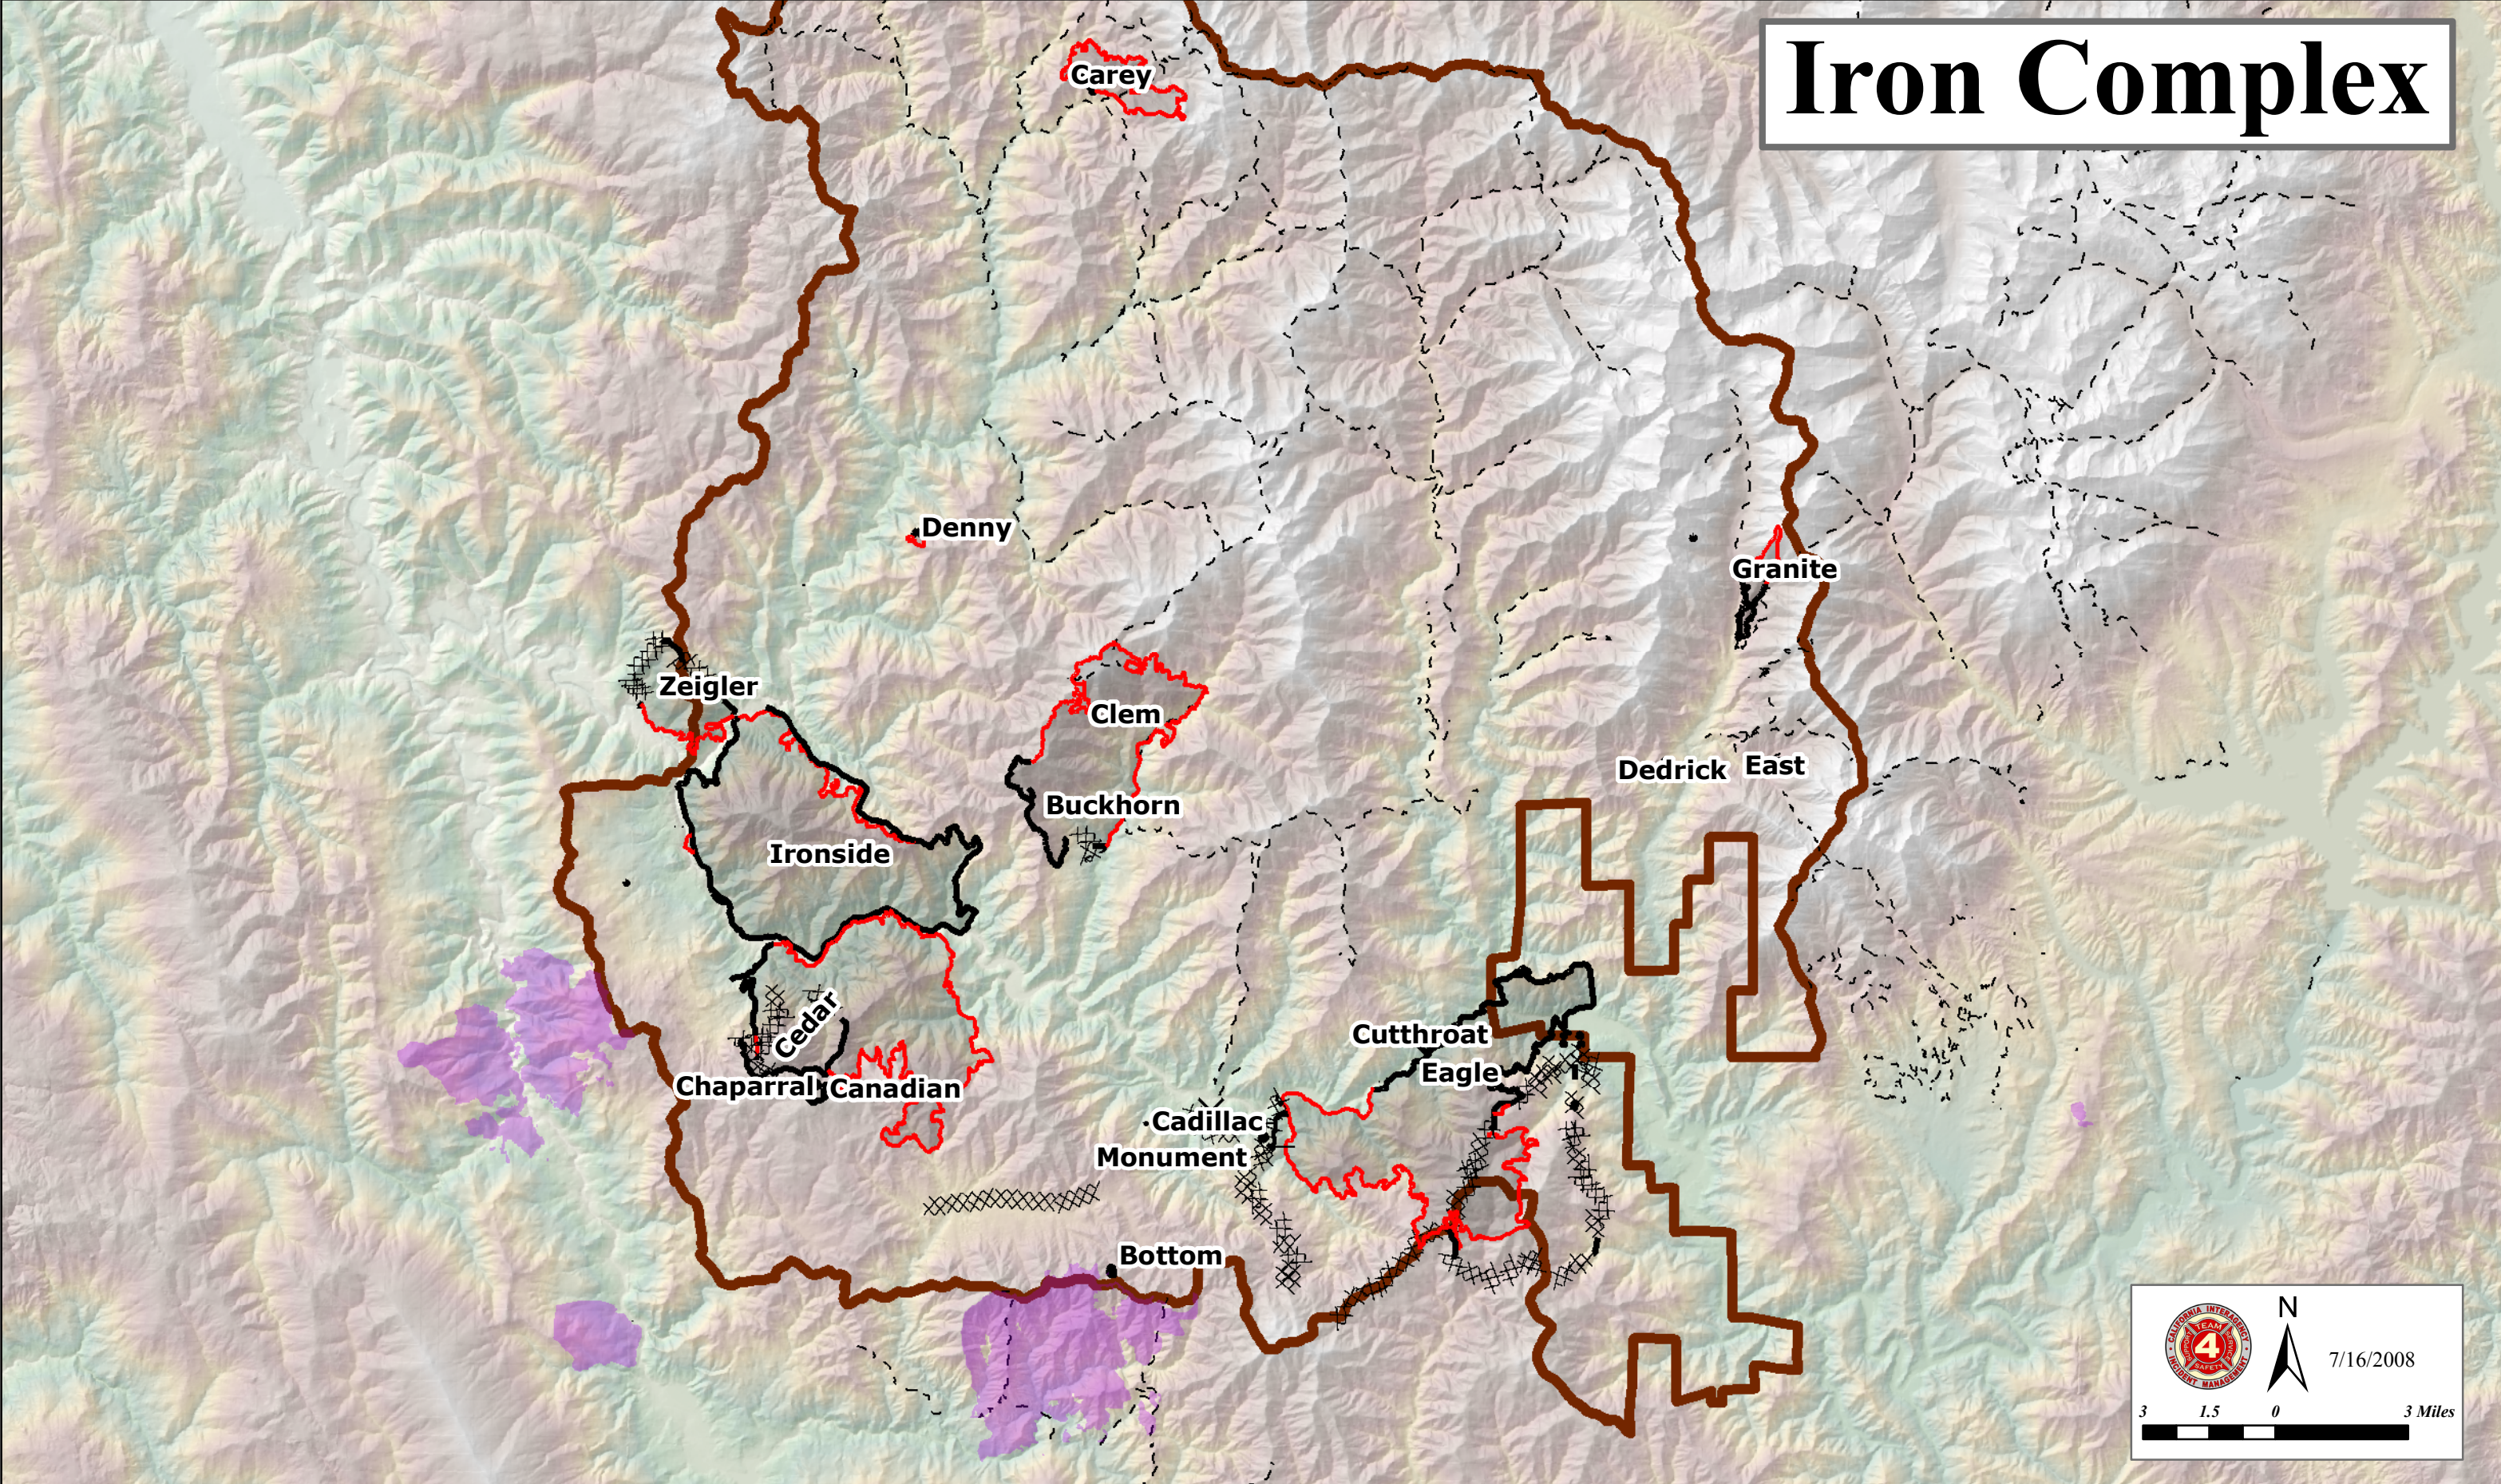

Iron Complex

 N
7/16/2008
3 1.5 0 3 Miles