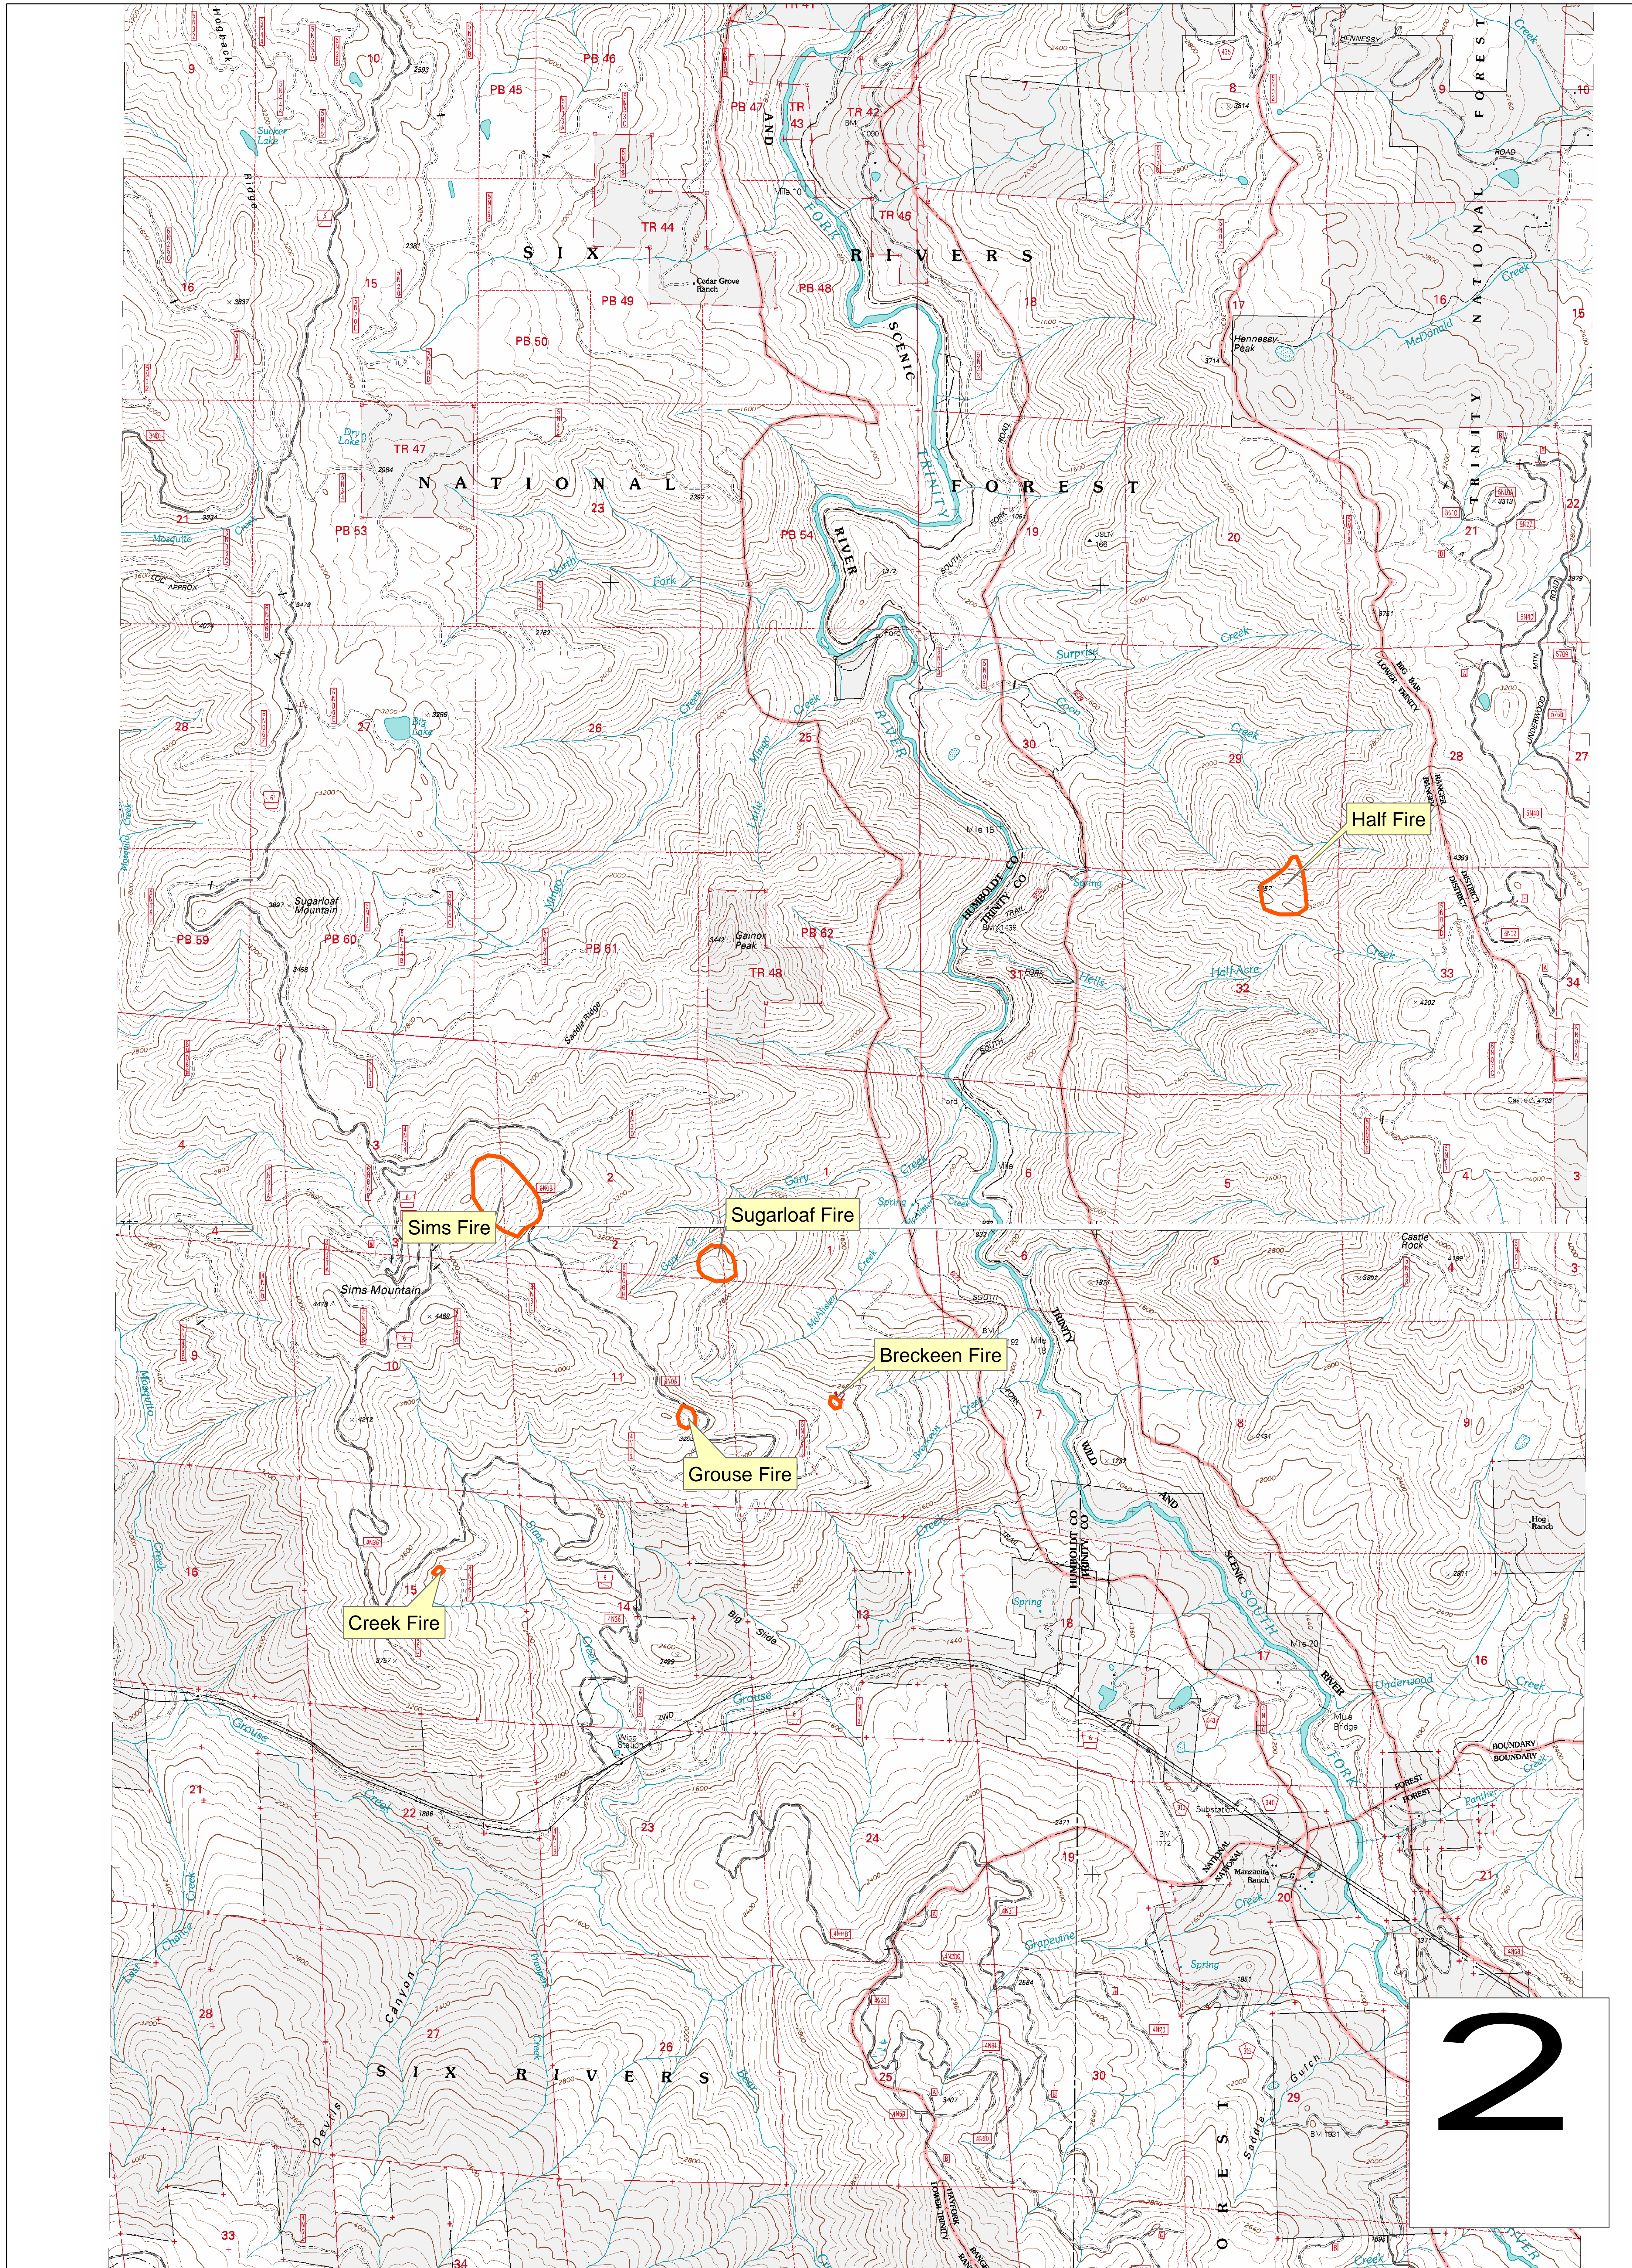

Hells Half Complex

6/22/2008

R.5E. R.6E.

T.5N

T.4N.

2

0 0.375 0.75 1.5 Miles