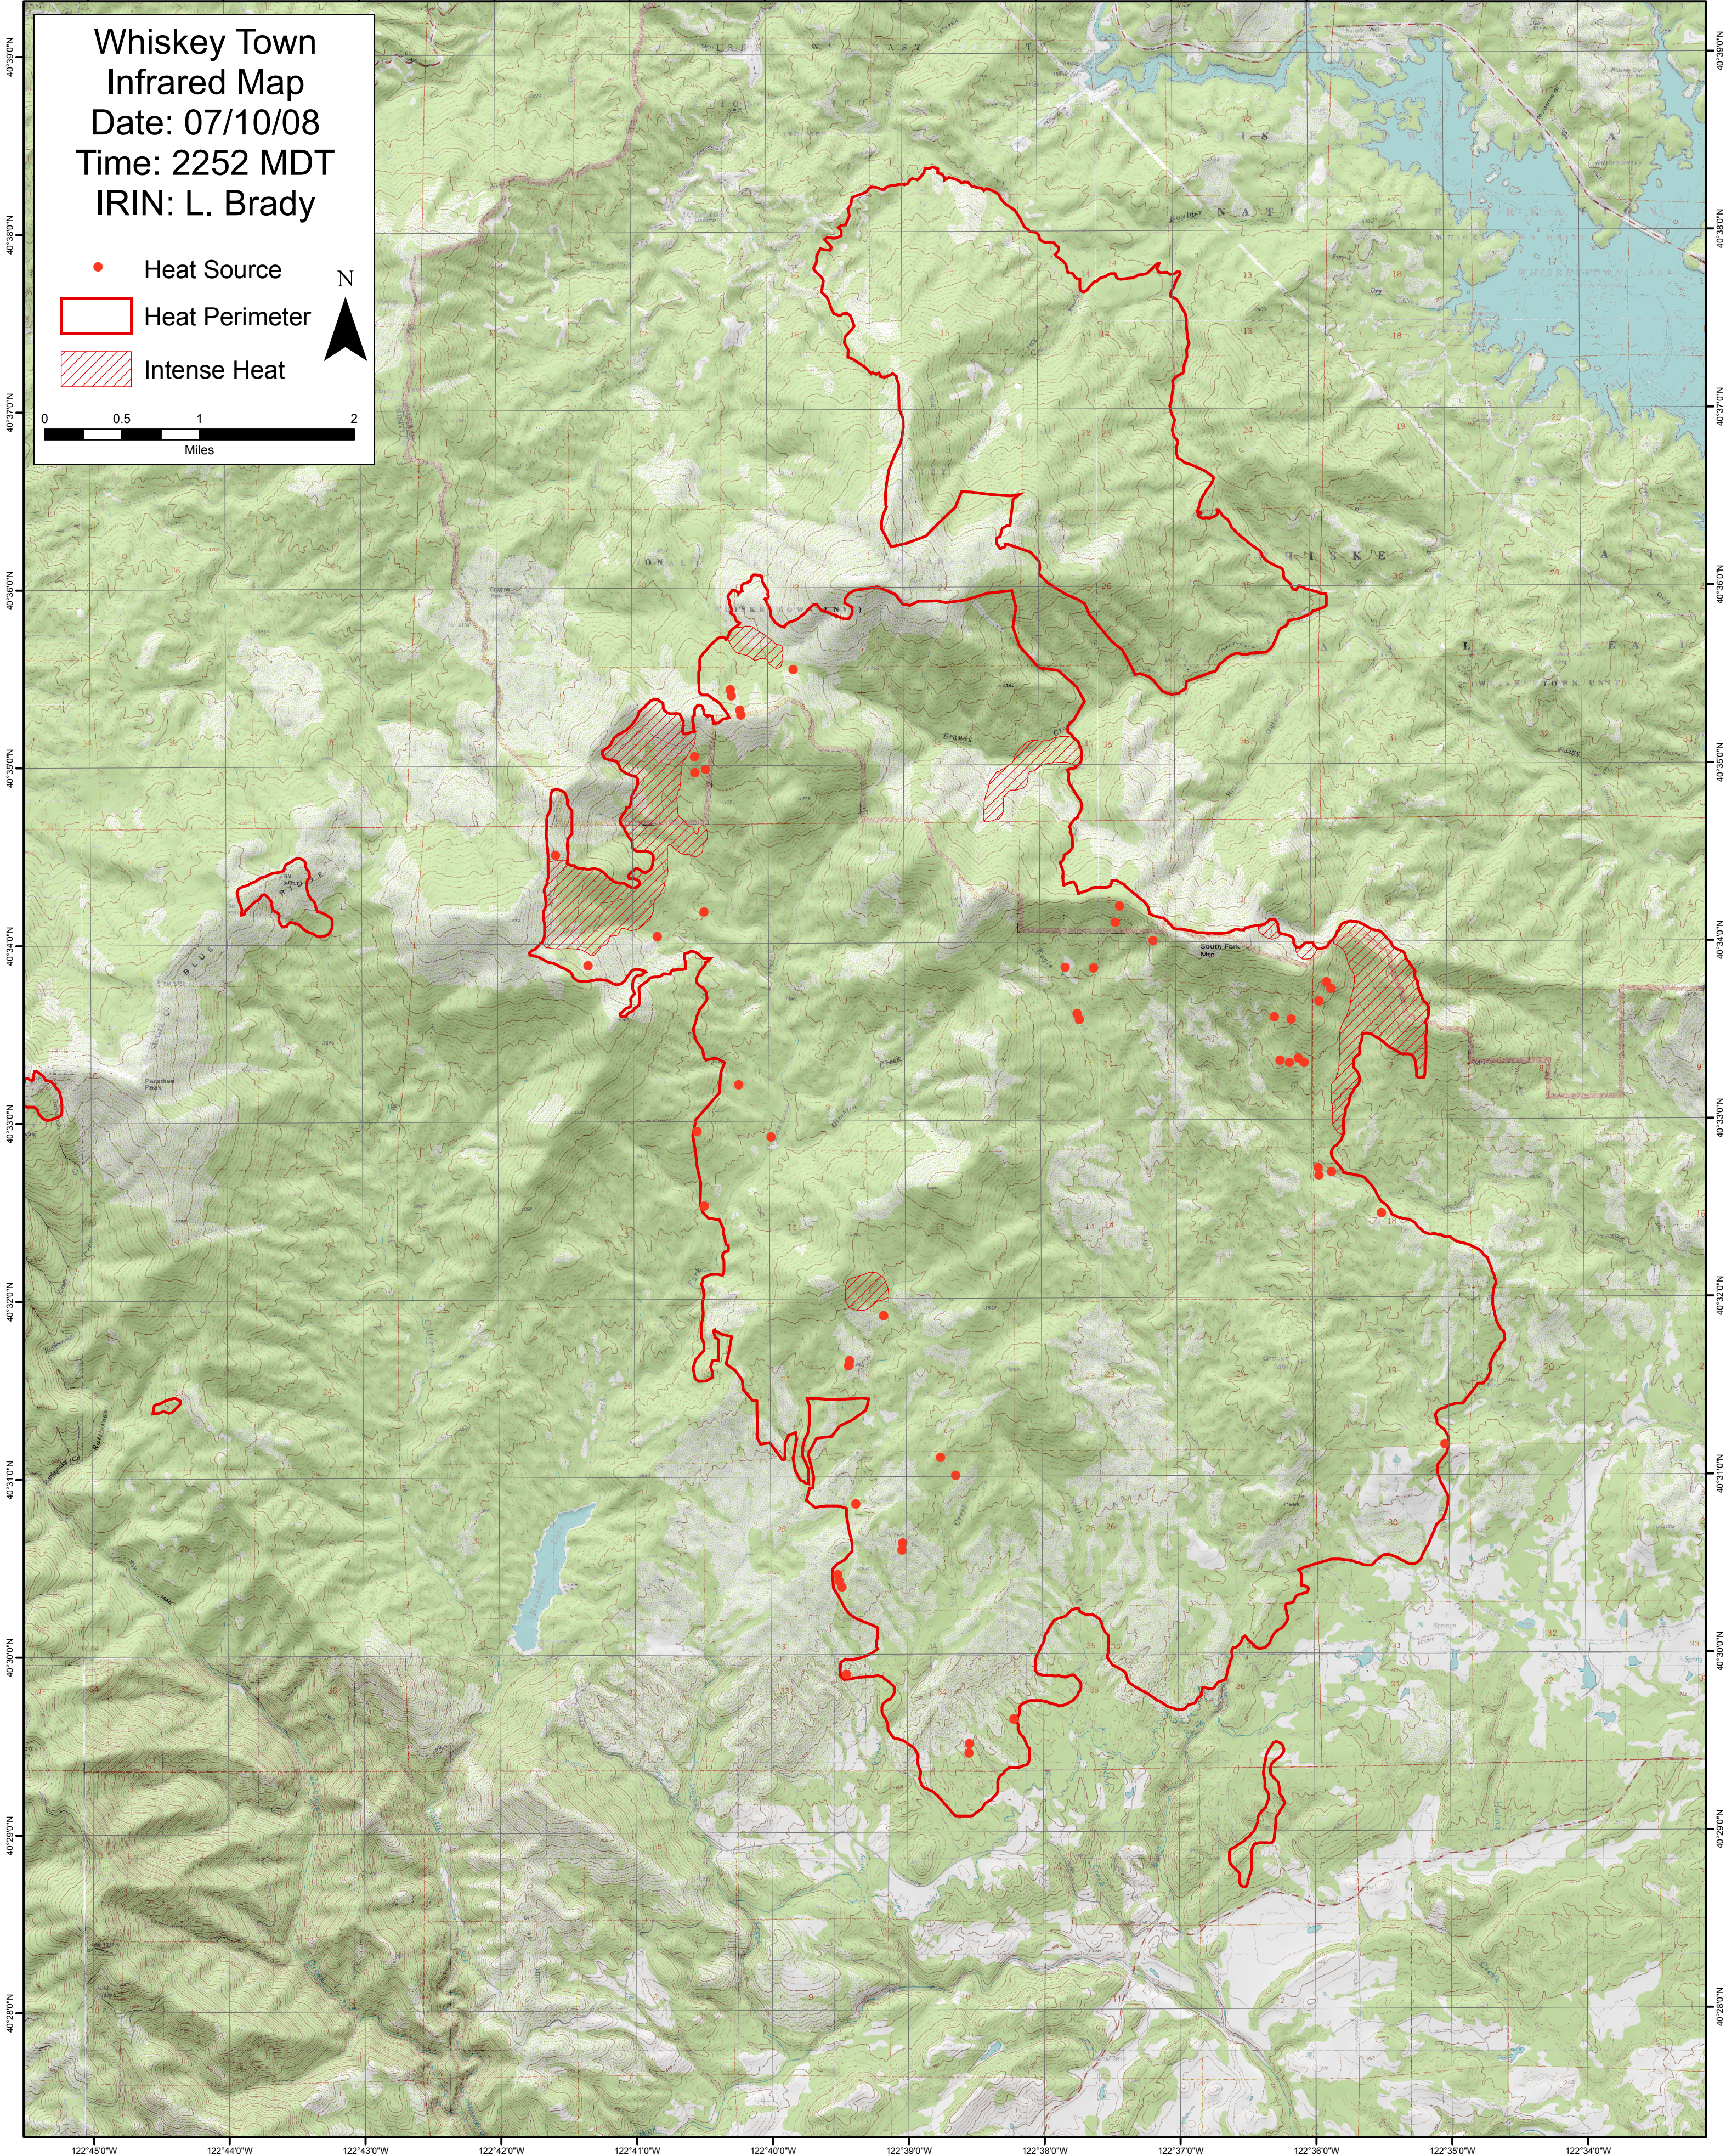

122°45'0"W 122°44'0"W 122°43'0"W 122°42'0"W 122°41'0"W 122°40'0"W 122°39'0"W 122°38'0"W 122°37'0"W 122°36'0"W 122°35'0"W 122°34'0"W

Whiskey Town
Infrared Map
Date: 07/10/08
Time: 2252 MDT
IRIN: L. Brady

122°45'0"W 122°44'0"W 122°43'0"W 122°42'0"W 122°41'0"W 122°40'0"W 122°39'0"W 122°38'0"W 122°37'0"W 122°36'0"W 122°35'0"W 122°34'0"W