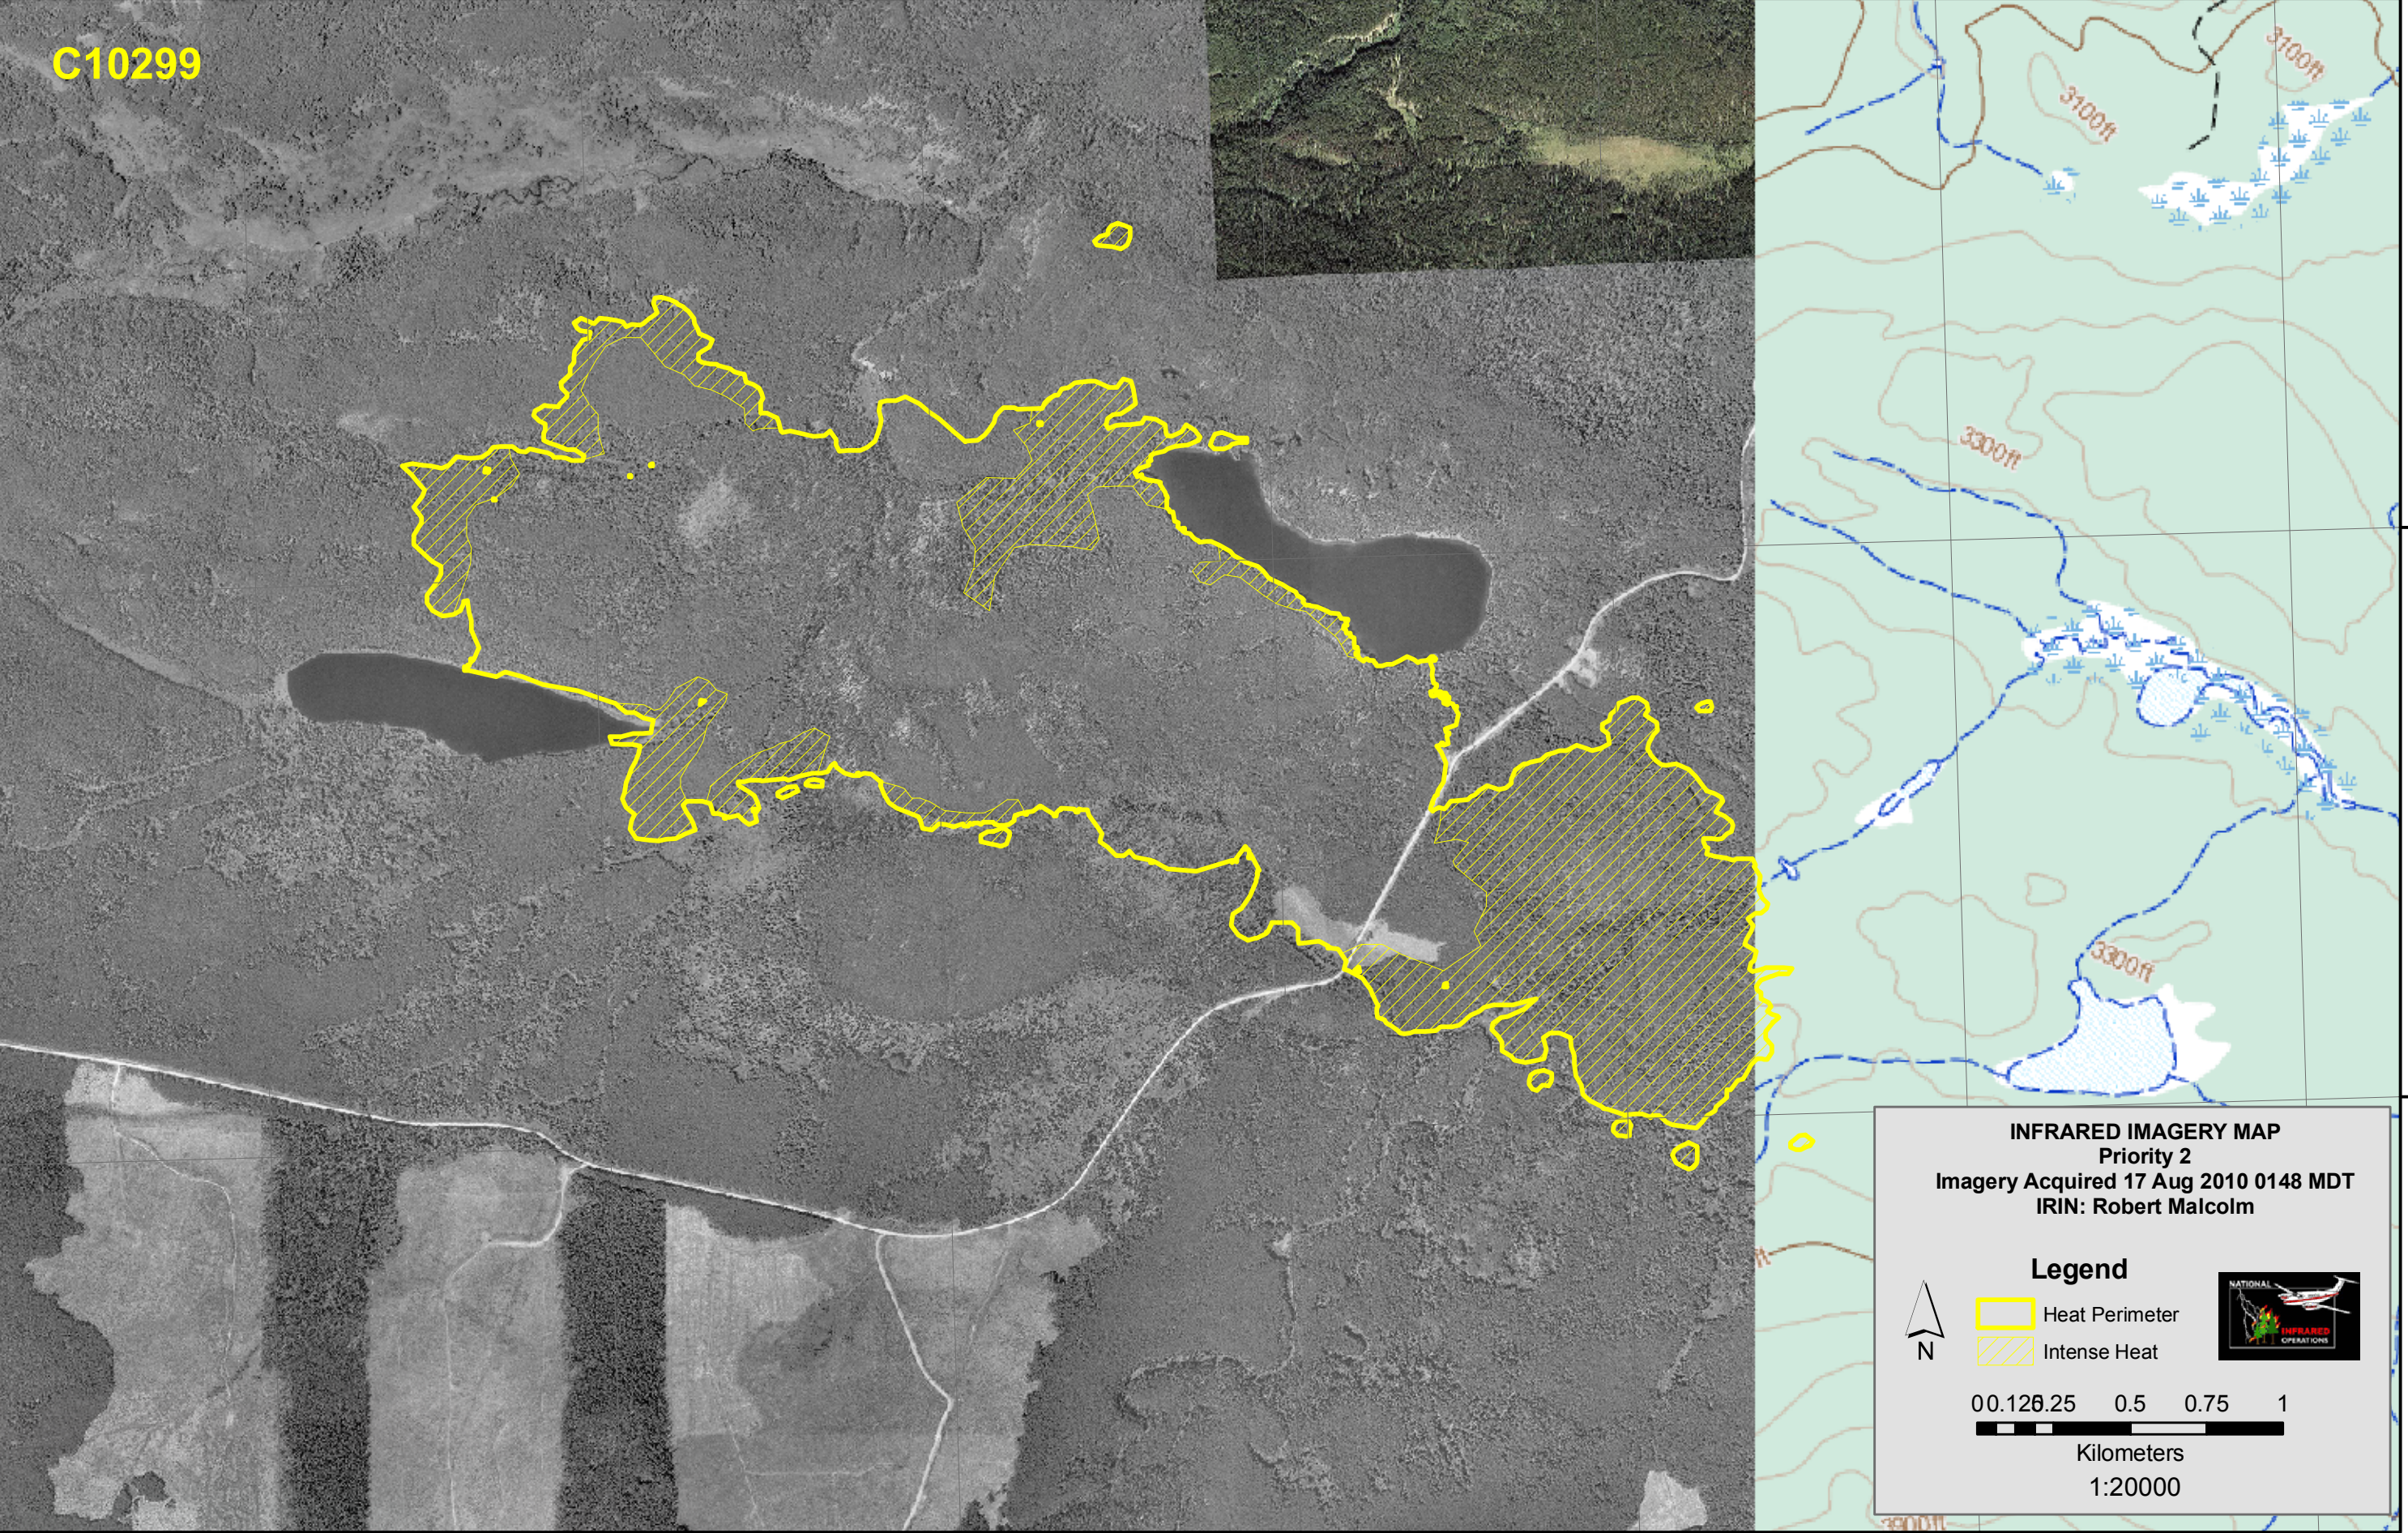

124°30'W 124°20'W 124°10'W 124°00'W 123°59'0"W 123°58'0"W 123°57'0"W

53°21'0"N  
53°20'0"N  
53°19'0"N

C10299

**INFRARED IMAGERY MAP**  
**Priority 2**  
**Imagery Acquired 17 Aug 2010 0148 MDT**  
**IRIN: Robert Malcolm**

**Legend**

- Heat Perimeter
- Intense Heat

N

00.126.25 0.5 0.75 1  
 Kilometers  
 1:20000

124°30'W 124°20'W 124°10'W 124°00'W 123°59'0"W 123°58'0"W 123°57'0"W