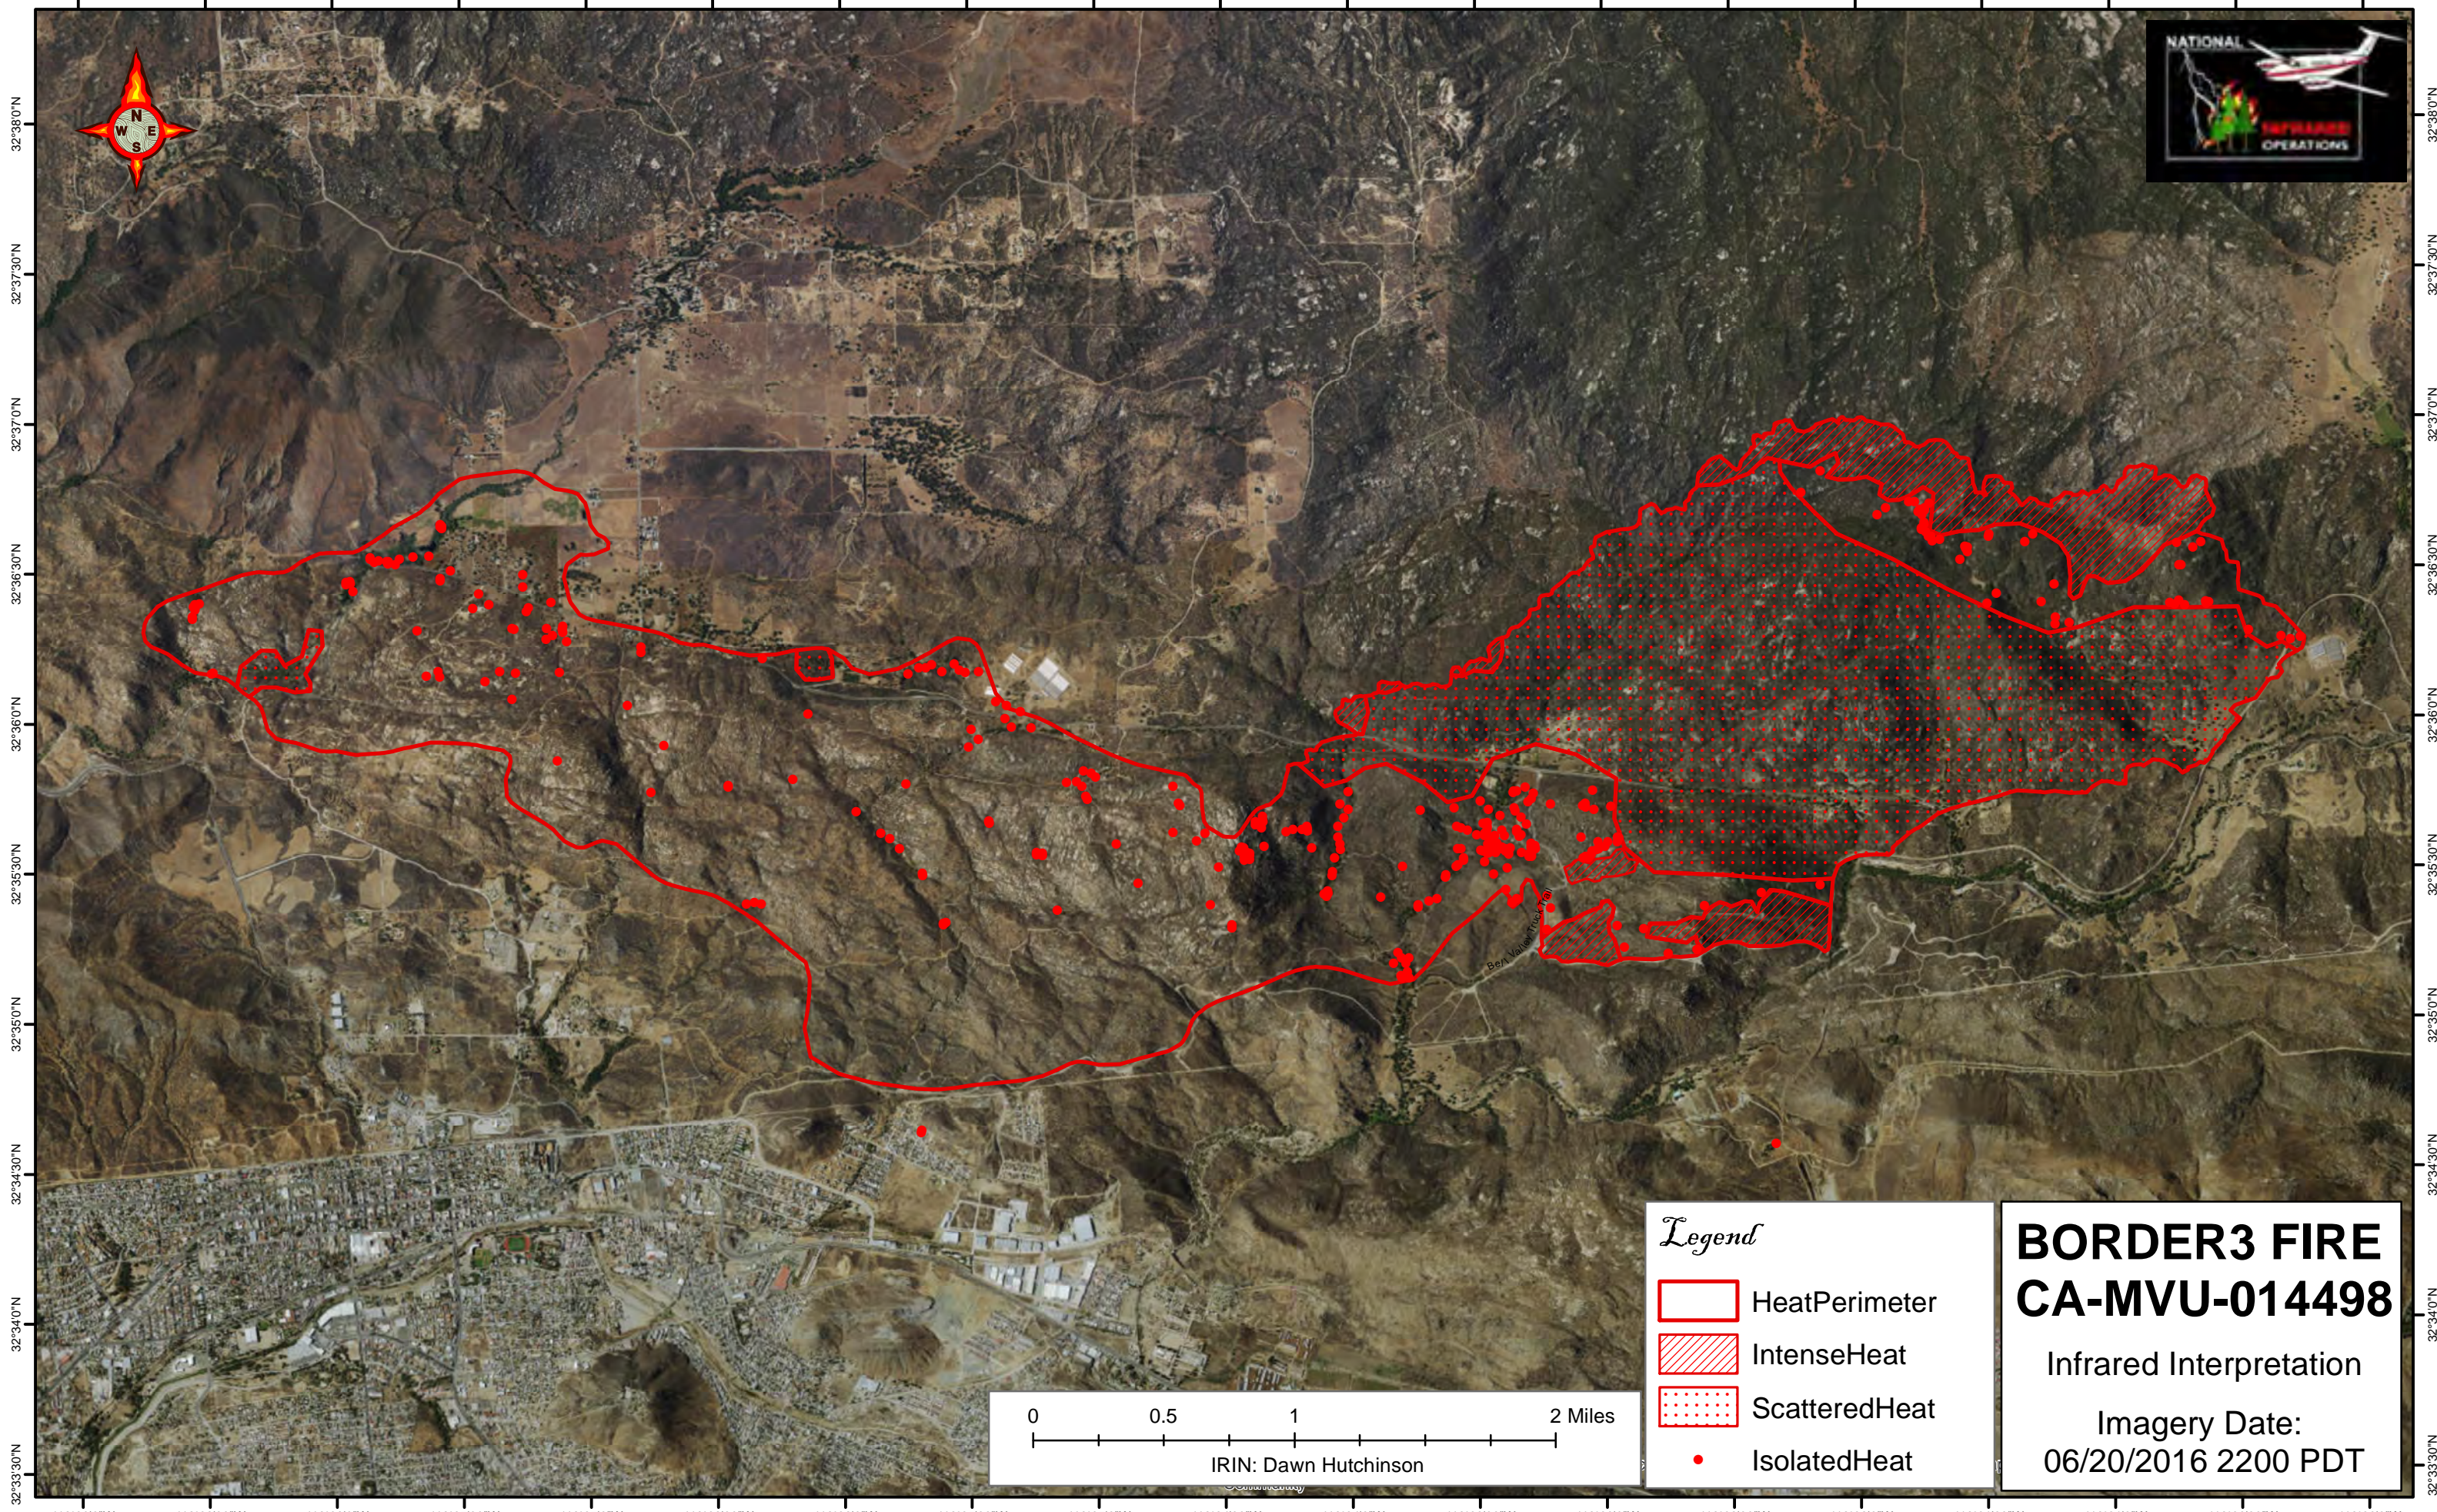

116°39'0"W 116°38'30"W 116°38'0"W 116°37'30"W 116°37'0"W 116°36'30"W 116°36'0"W 116°35'30"W 116°35'0"W 116°34'30"W 116°34'0"W 116°33'30"W 116°33'0"W 116°32'30"W 116°32'0"W 116°31'30"W 116°31'0"W 116°30'30"W 116°30'0"W

IRIN: Dawn Hutchinson

Legend

-  HeatPerimeter
-  IntenseHeat
-  ScatteredHeat
-  IsolatedHeat

BORDER3 FIRE
CA-MVU-014498

Infrared Interpretation

Imagery Date:
 06/20/2016 2200 PDT

116°39'0"W 116°38'30"W 116°38'0"W 116°37'30"W 116°37'0"W 116°36'30"W 116°36'0"W 116°35'30"W 116°35'0"W 116°34'30"W 116°34'0"W 116°33'30"W 116°33'0"W 116°32'30"W 116°32'0"W 116°31'30"W 116°31'0"W 116°30'30"W 116°30'0"W