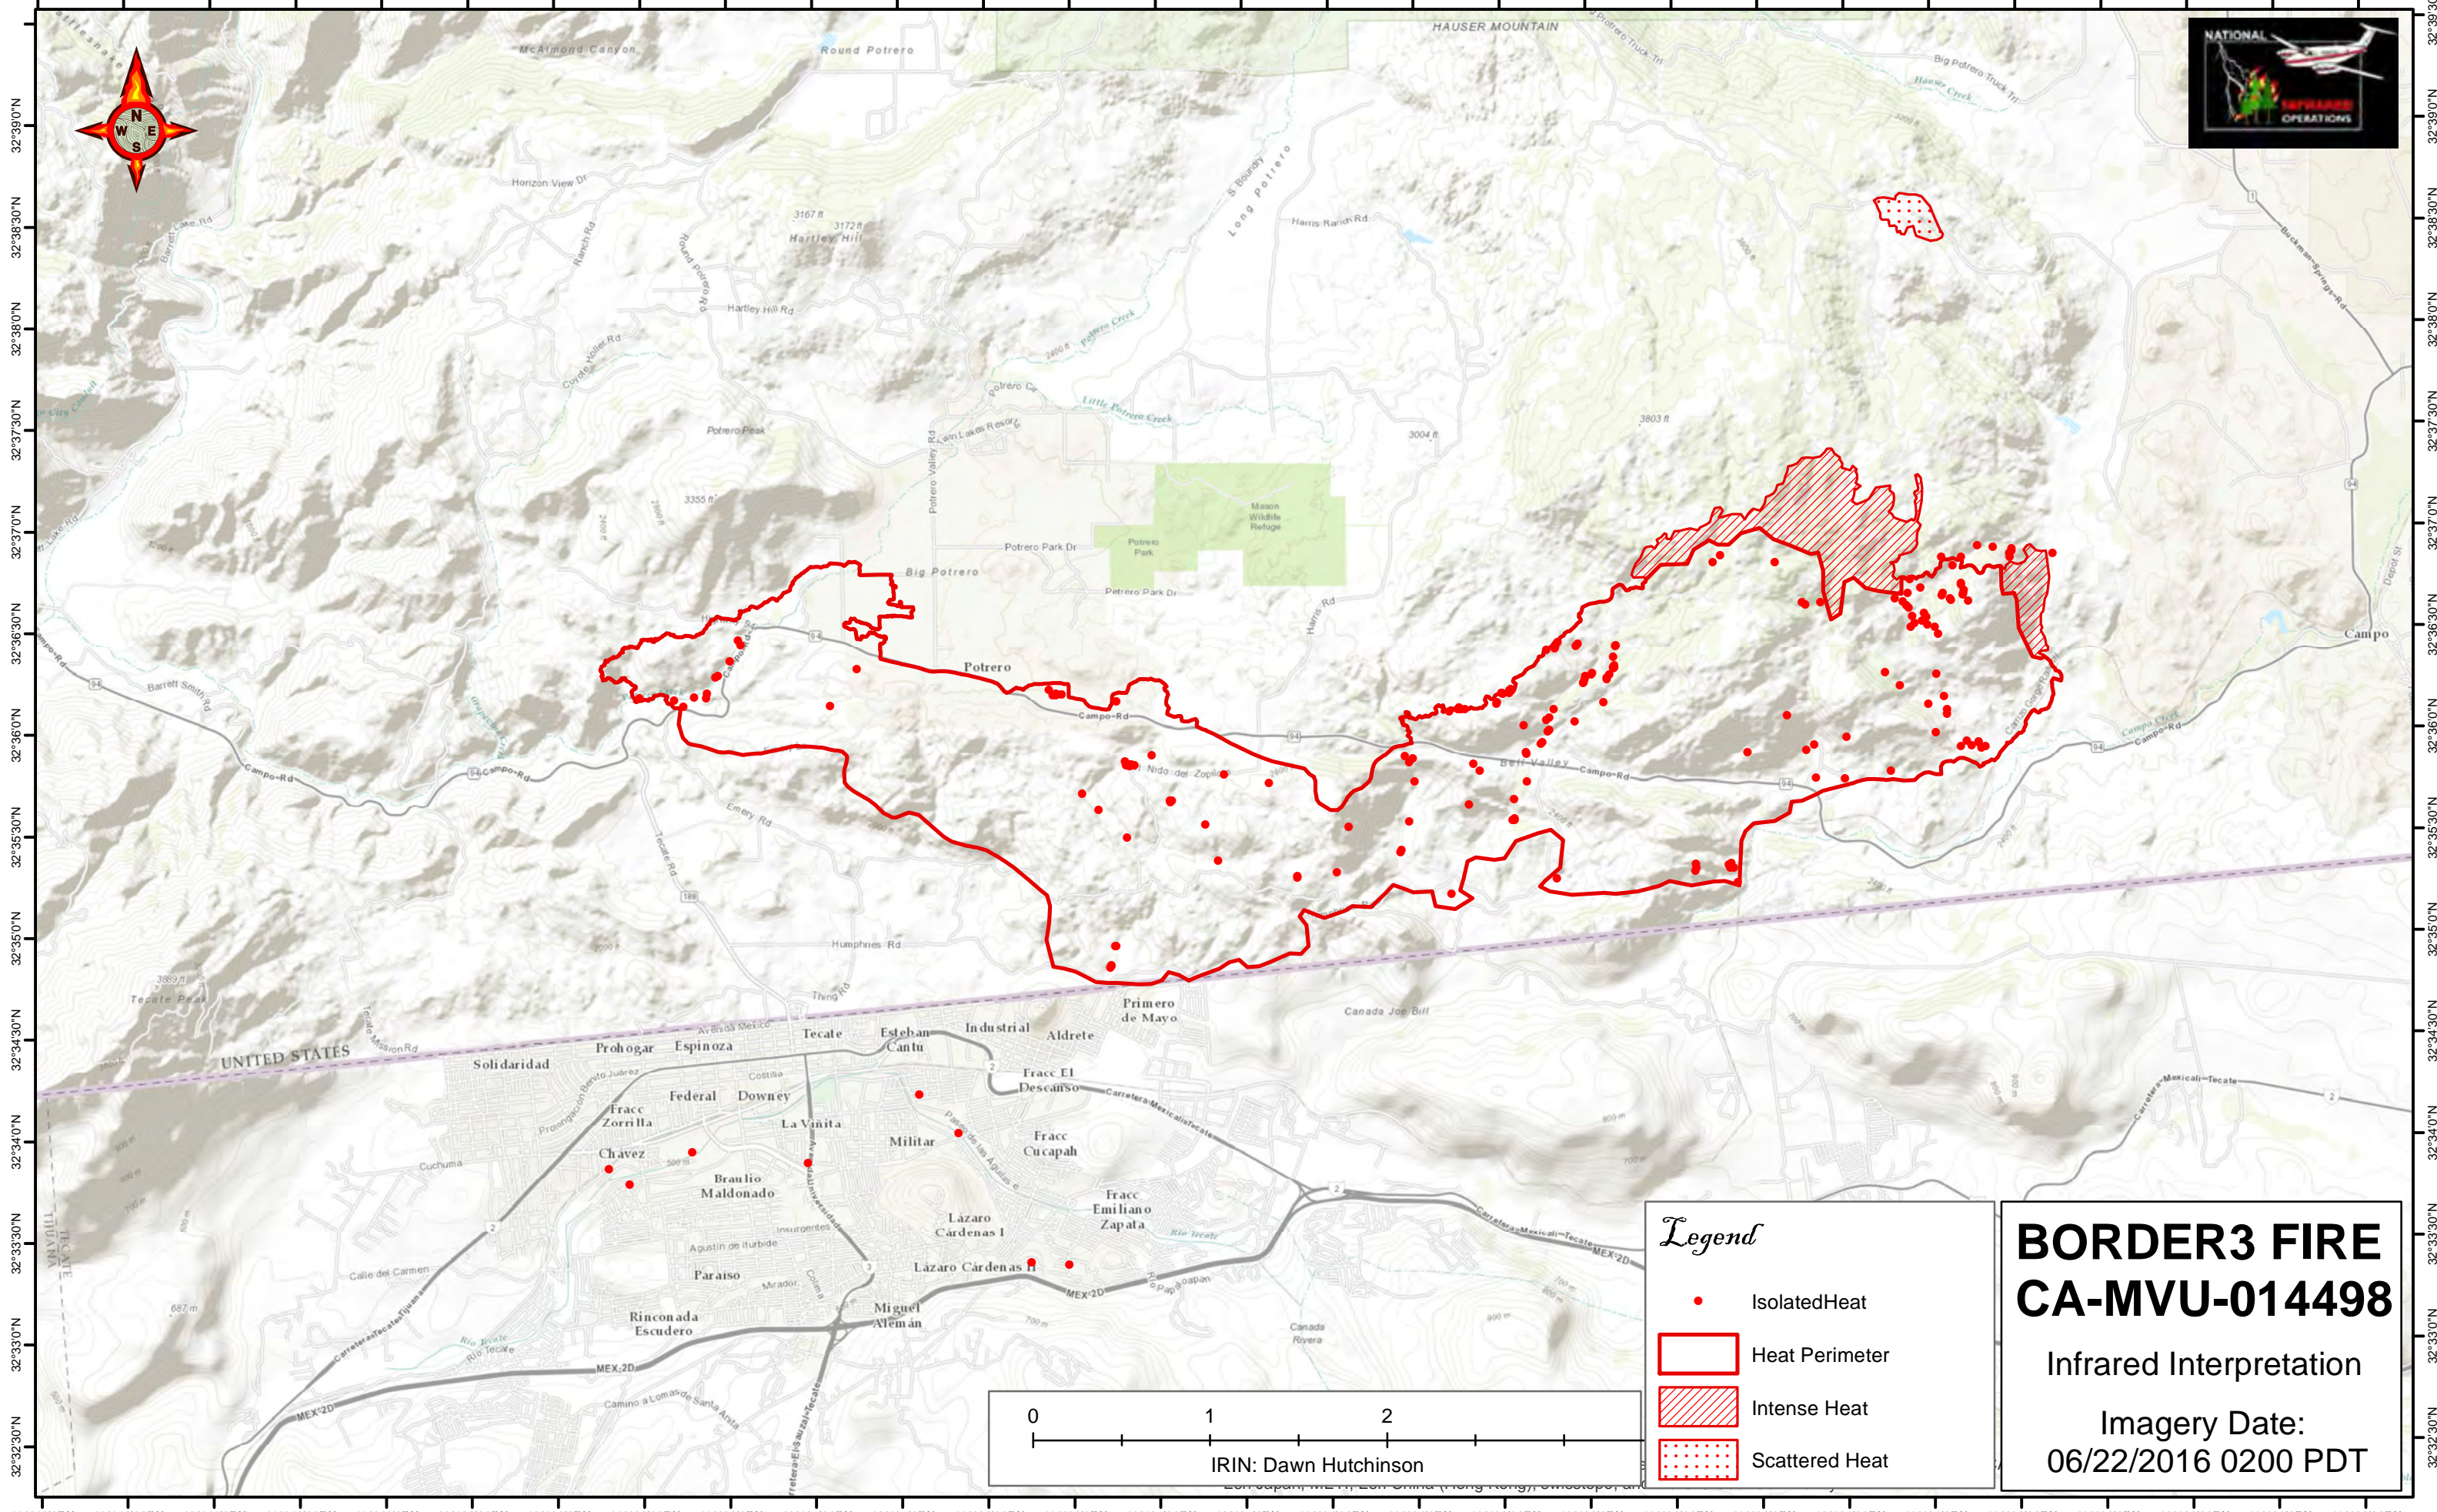

116°42'0"W 116°41'30"W 116°41'0"W 116°40'30"W 116°40'0"W 116°39'30"W 116°39'0"W 116°38'30"W 116°38'0"W 116°37'30"W 116°37'0"W 116°36'30"W 116°36'0"W 116°35'30"W 116°35'0"W 116°34'30"W 116°34'0"W 116°33'30"W 116°33'0"W 116°32'30"W 116°32'0"W 116°31'30"W 116°31'0"W 116°30'30"W 116°30'0"W 116°29'30"W 116°29'0"W 116°28'30"W

Legend

- IsolatedHeat
- Heat Perimeter
- Intense Heat
- Scattered Heat

BORDER3 FIRE CA-MVU-014498

Infrared Interpretation

Imagery Date:
06/22/2016 0200 PDT

116°42'0"W 116°41'30"W 116°41'0"W 116°40'30"W 116°40'0"W 116°39'30"W 116°39'0"W 116°38'30"W 116°38'0"W 116°37'30"W 116°37'0"W 116°36'30"W 116°36'0"W 116°35'30"W 116°35'0"W 116°34'30"W 116°34'0"W 116°33'30"W 116°33'0"W 116°32'30"W 116°32'0"W 116°31'30"W 116°31'0"W 116°30'30"W 116°30'0"W 116°29'30"W 116°29'0"W 116°28'30"W