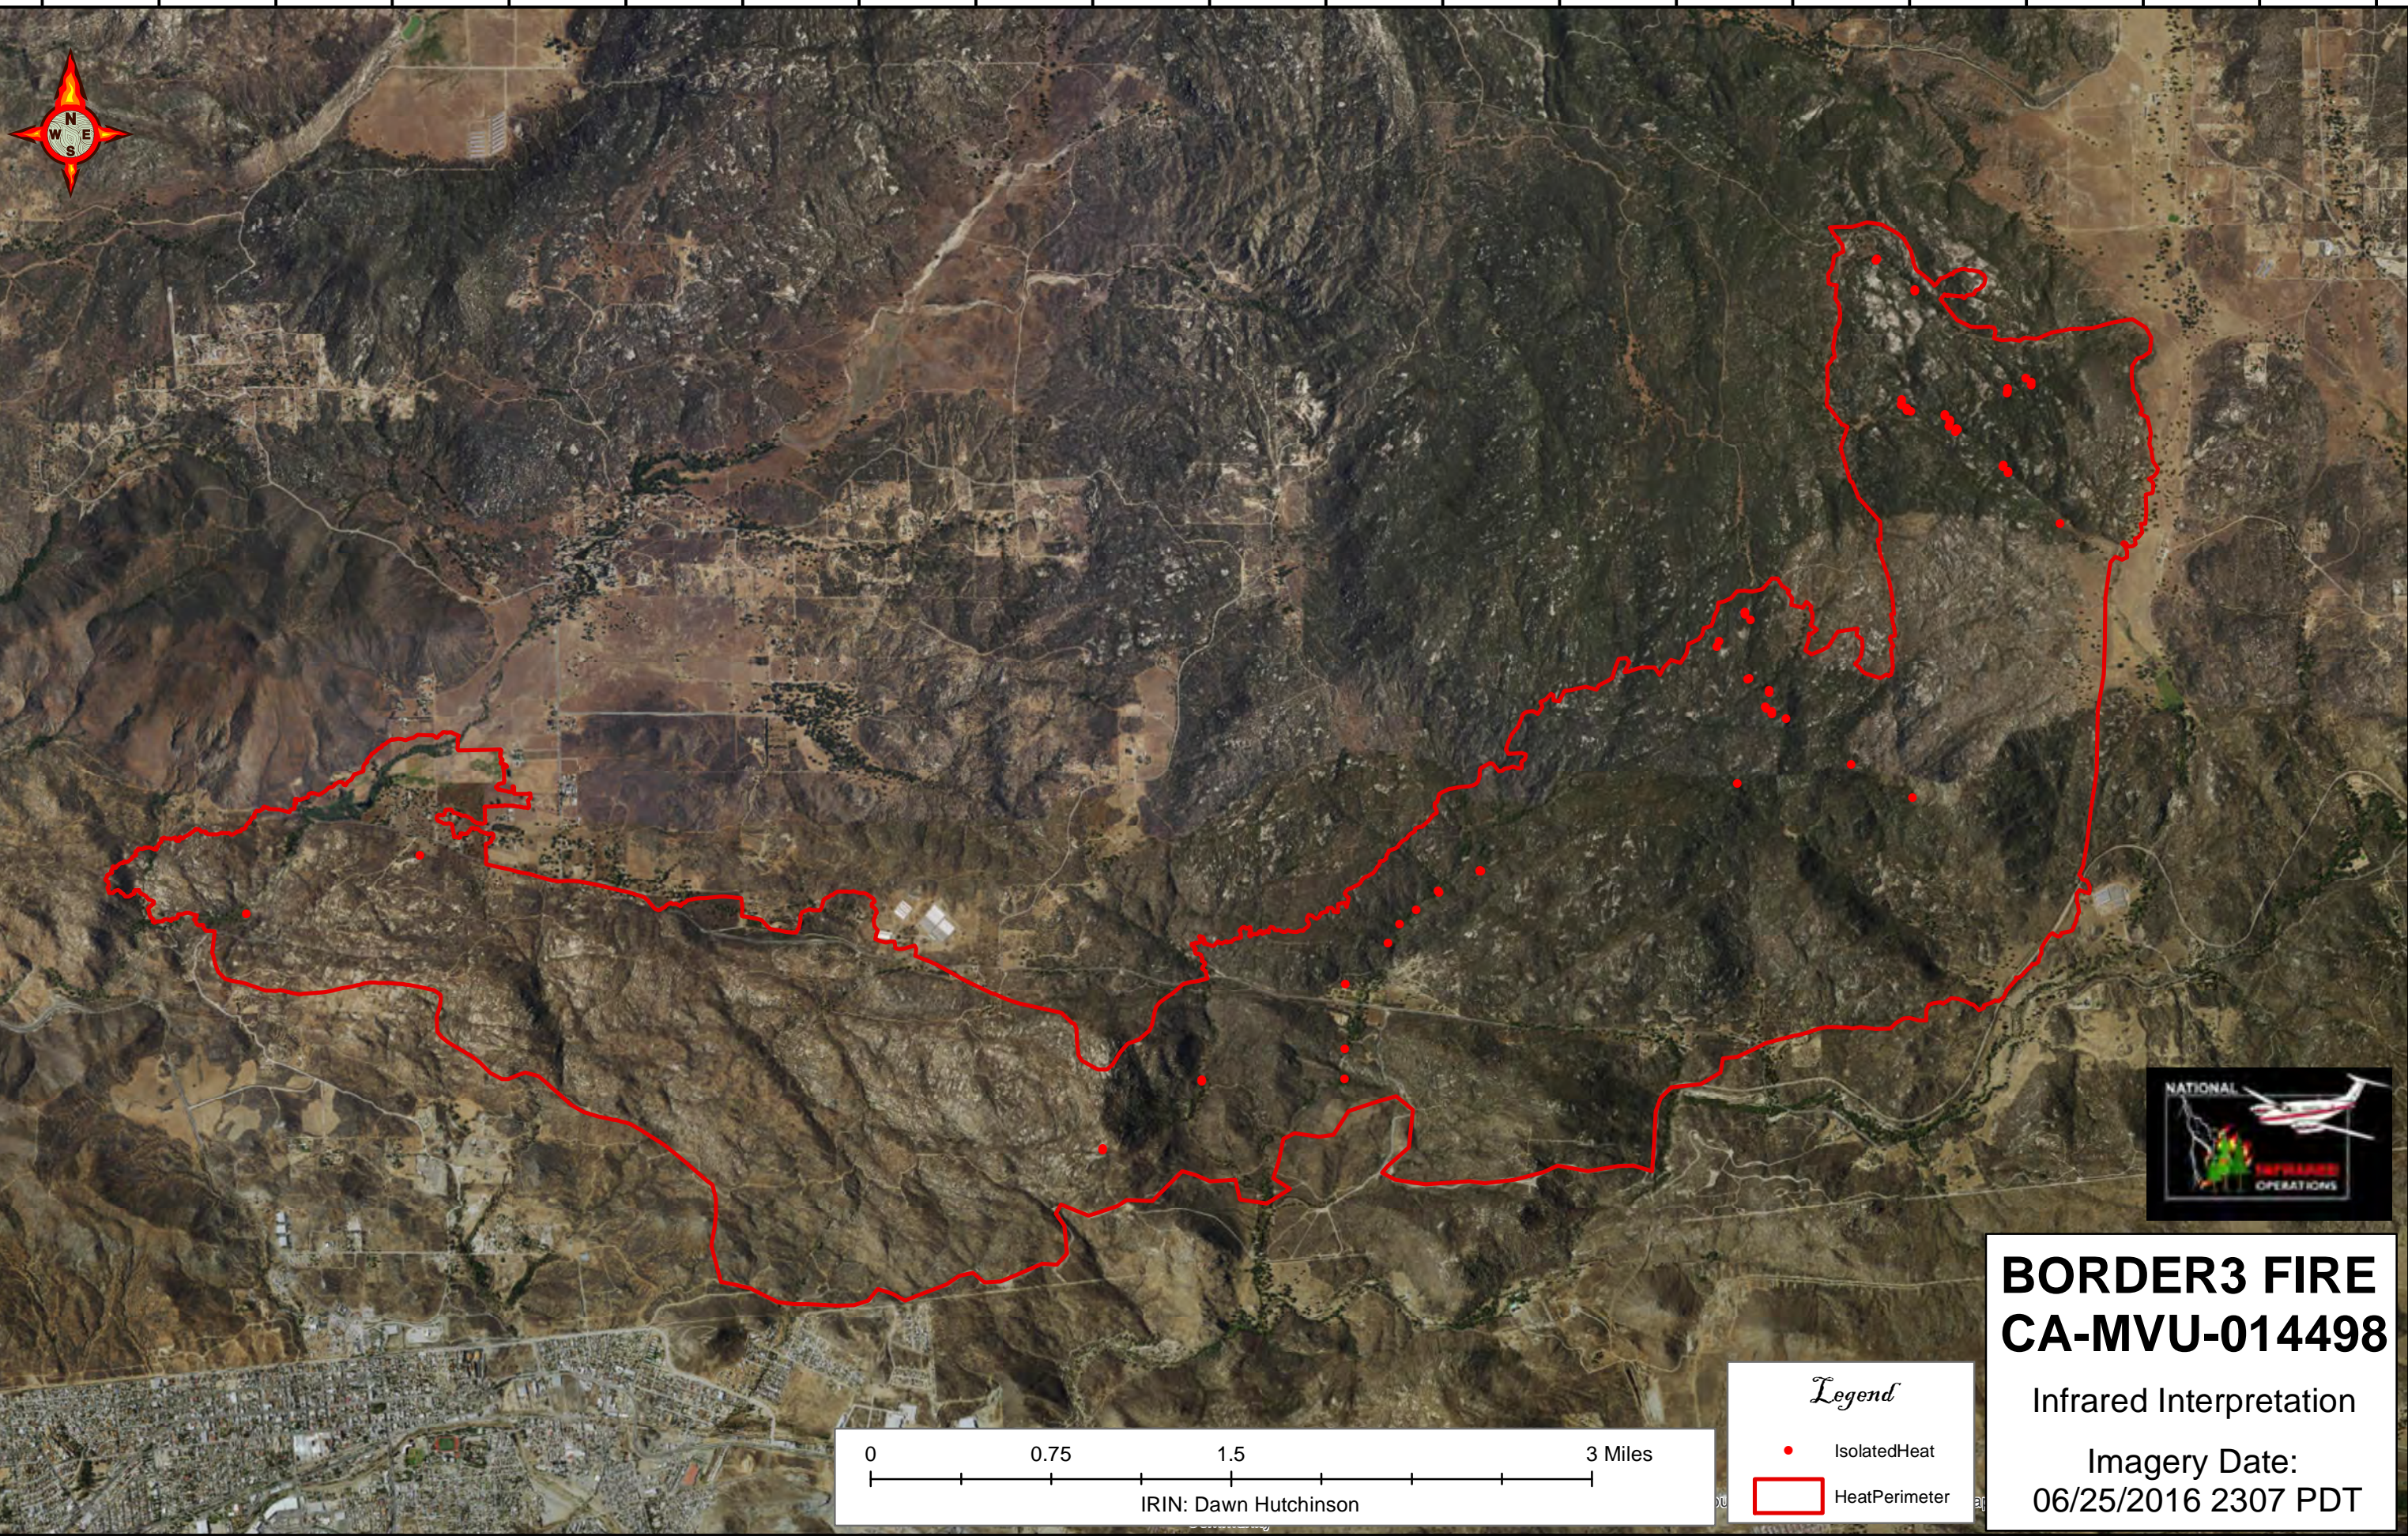

116°39'0"W 116°38'30"W 116°38'0"W 116°37'30"W 116°37'0"W 116°36'30"W 116°36'0"W 116°35'30"W 116°35'0"W 116°34'30"W 116°34'0"W 116°33'30"W 116°33'0"W 116°32'30"W 116°32'0"W 116°31'30"W 116°31'0"W 116°30'30"W 116°30'0"W 116°29'30"W 116°29'0"W

Legend

- IsolatedHeat
- ▭ HeatPerimeter

BORDER3 FIRE
CA-MVU-014498

Infrared Interpretation

Imagery Date:
 06/25/2016 2307 PDT