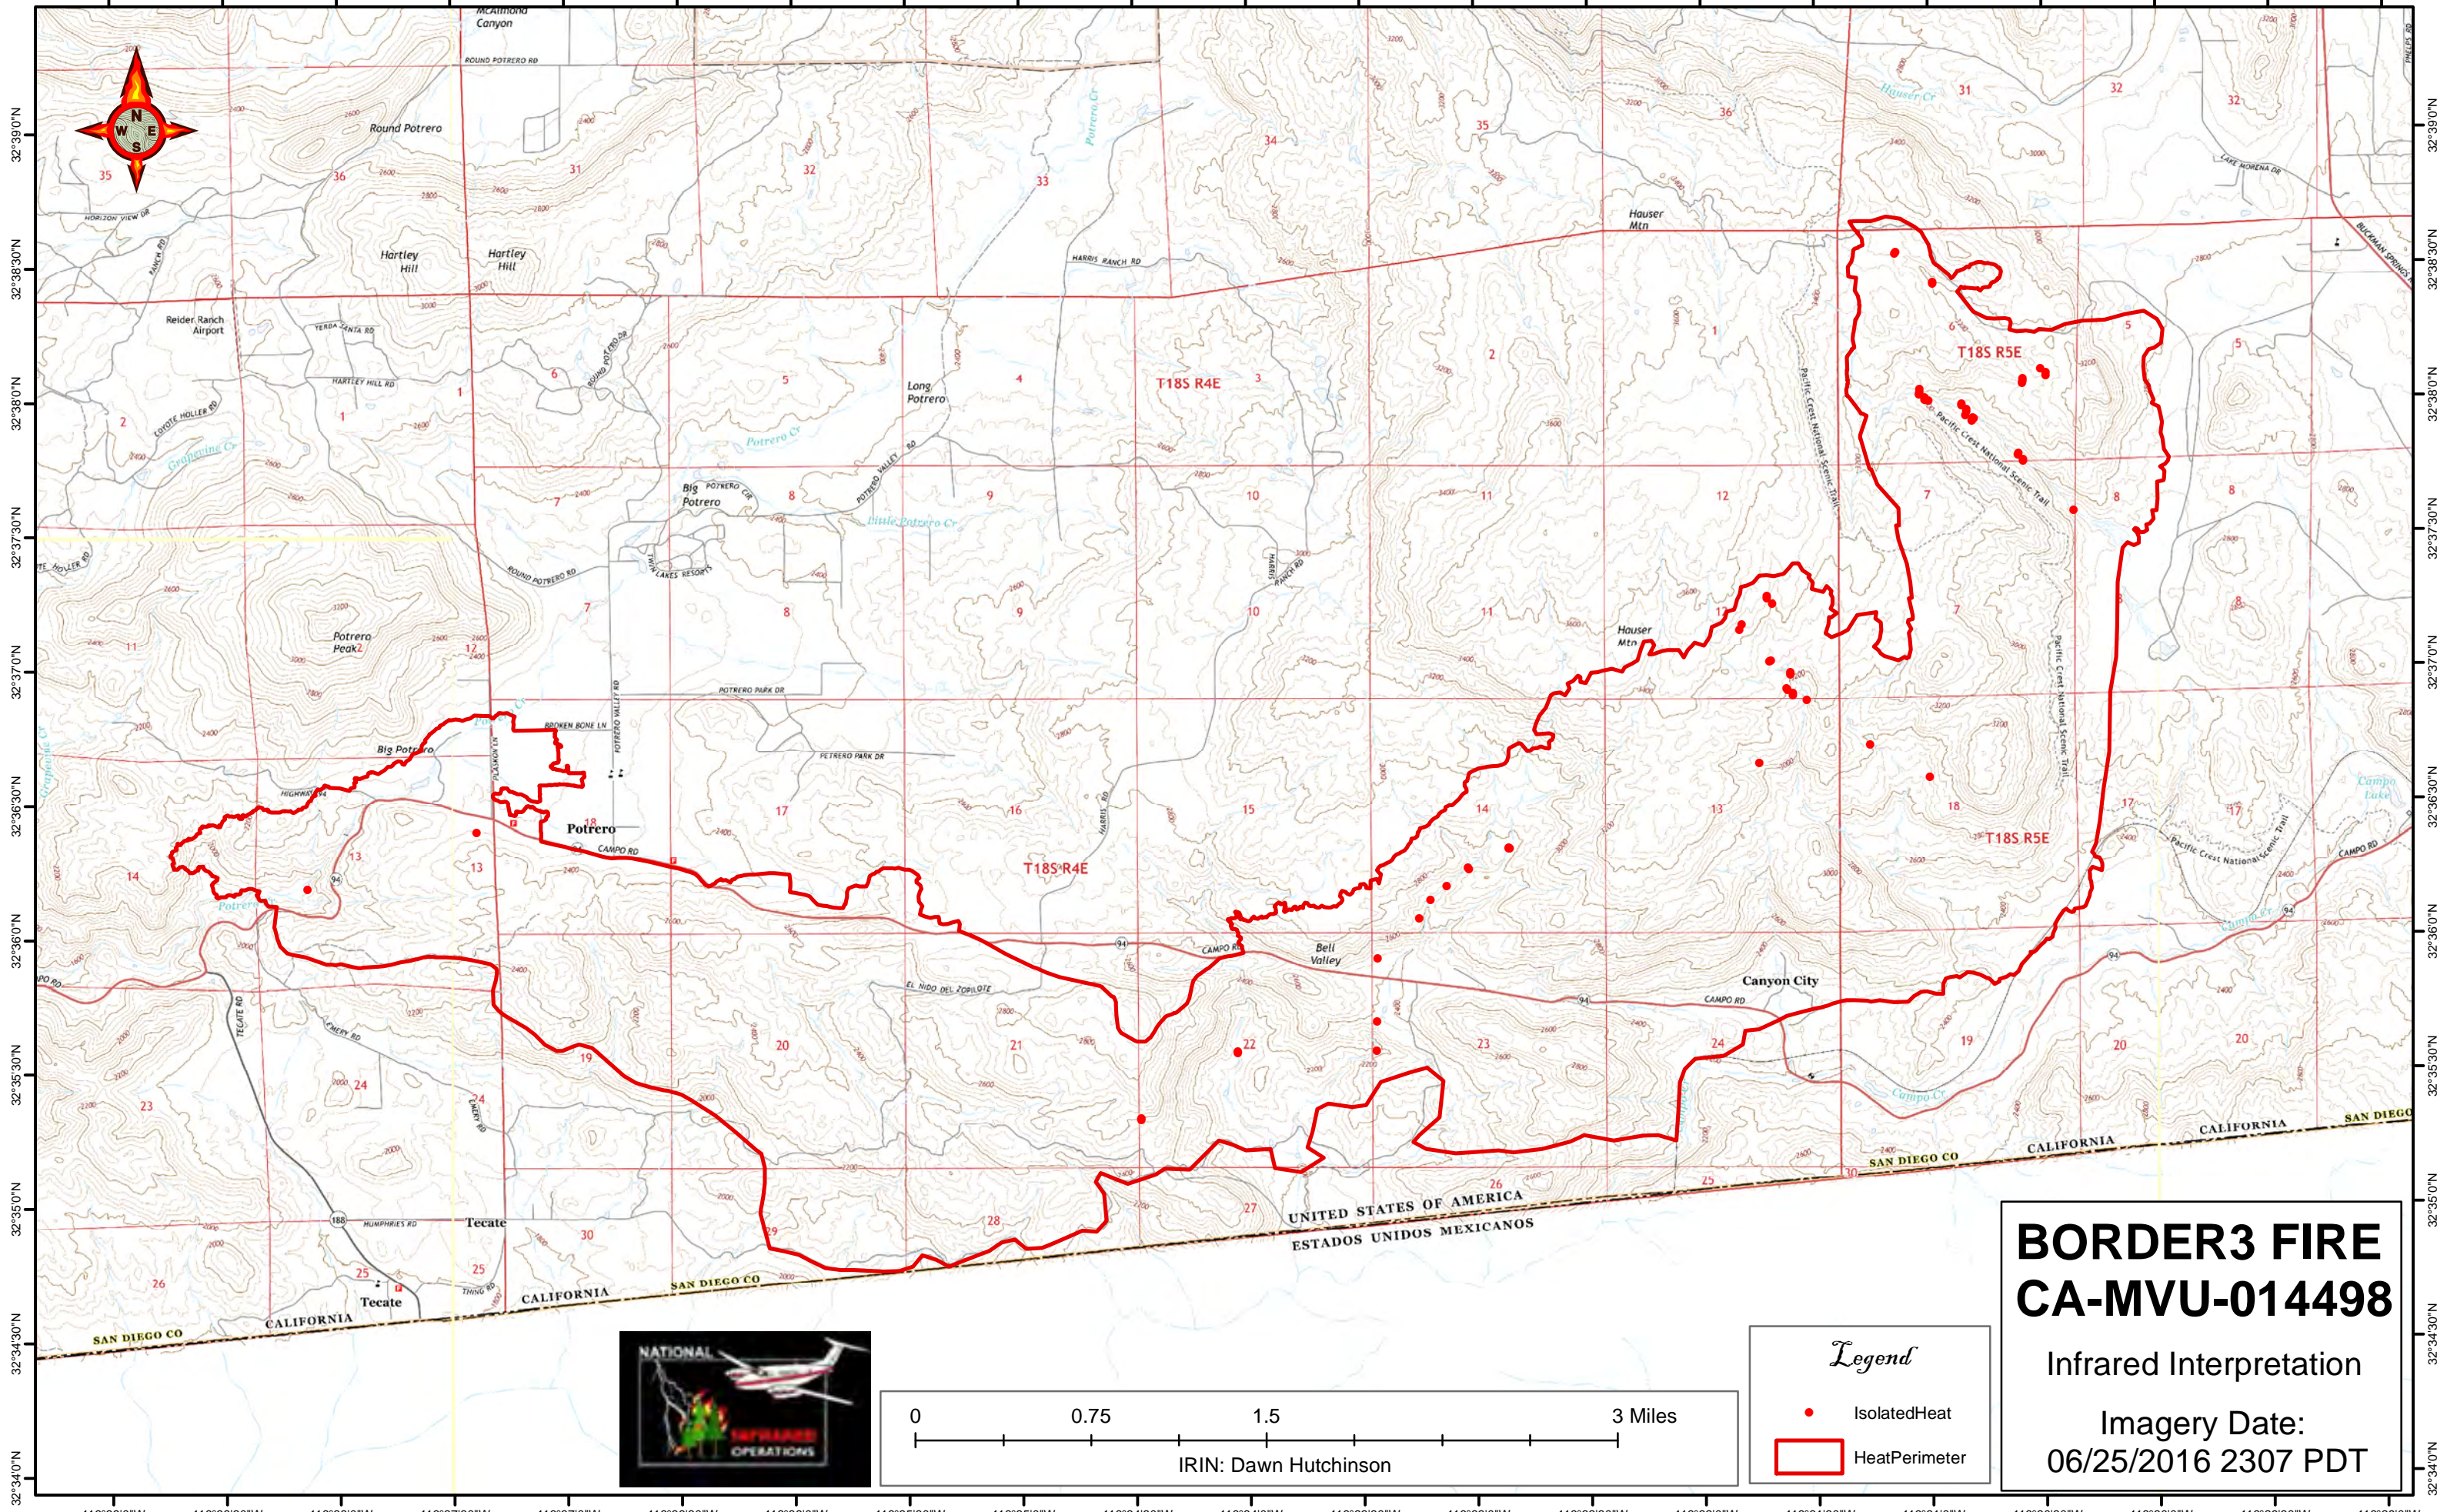

116°39'0"W 116°38'30"W 116°38'0"W 116°37'30"W 116°37'0"W 116°36'30"W 116°36'0"W 116°35'30"W 116°35'0"W 116°34'30"W 116°34'0"W 116°33'30"W 116°33'0"W 116°32'30"W 116°32'0"W 116°31'30"W 116°31'0"W 116°30'30"W 116°30'0"W 116°29'30"W 116°29'0"W

IRIN: Dawn Hutchinson

Legend

- IsolatedHeat
- ▭ HeatPerimeter

BORDER3 FIRE CA-MVU-014498

Infrared Interpretation

Imagery Date:
06/25/2016 2307 PDT