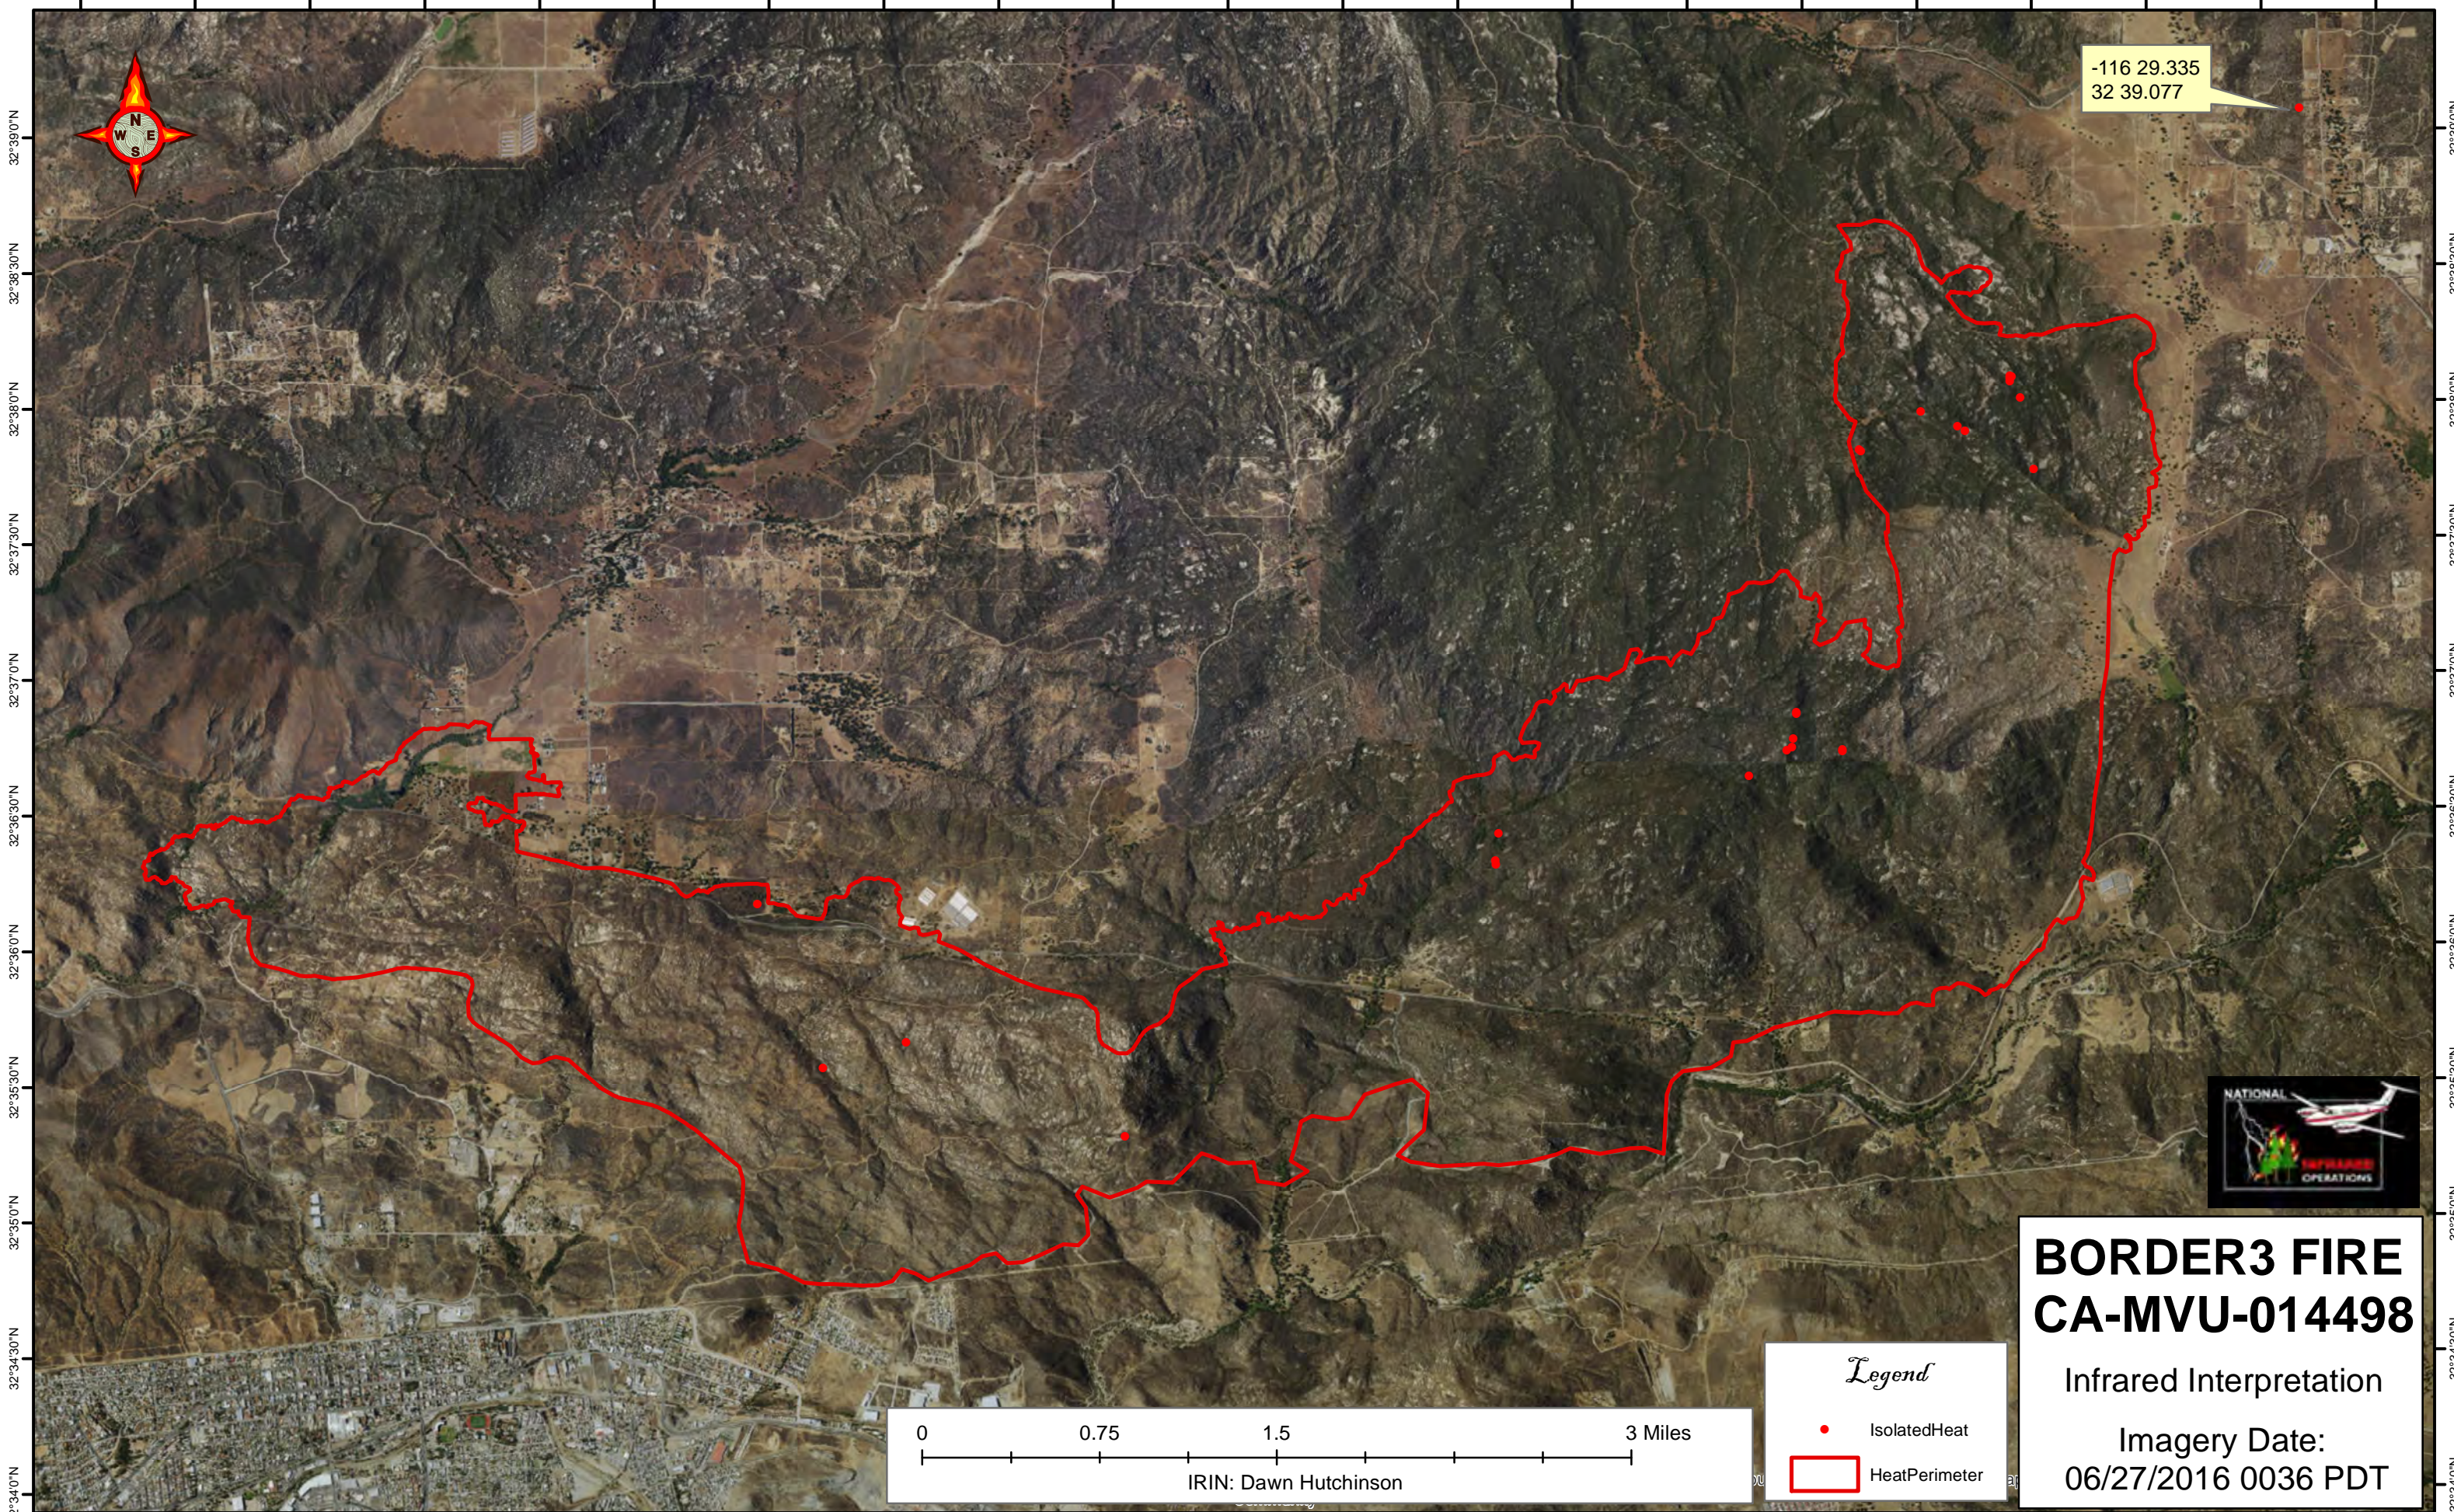

116°39'0"W 116°38'30"W 116°38'0"W 116°37'30"W 116°37'0"W 116°36'30"W 116°36'0"W 116°35'30"W 116°35'0"W 116°34'30"W 116°34'0"W 116°33'30"W 116°33'0"W 116°32'30"W 116°32'0"W 116°31'30"W 116°31'0"W 116°30'30"W 116°30'0"W 116°29'30"W 116°29'0"W

-116 29.335
32 39.077

BORDER3 FIRE CA-MVU-014498

Infrared Interpretation

Imagery Date:
06/27/2016 0036 PDT

Legend

- IsolatedHeat
- ▭ HeatPerimeter

116°39'0"W 116°38'30"W 116°38'0"W 116°37'30"W 116°37'0"W 116°36'30"W 116°36'0"W 116°35'30"W 116°35'0"W 116°34'30"W 116°34'0"W 116°33'30"W 116°33'0"W 116°32'30"W 116°32'0"W 116°31'30"W 116°31'0"W 116°30'30"W 116°30'0"W 116°29'30"W 116°29'0"W