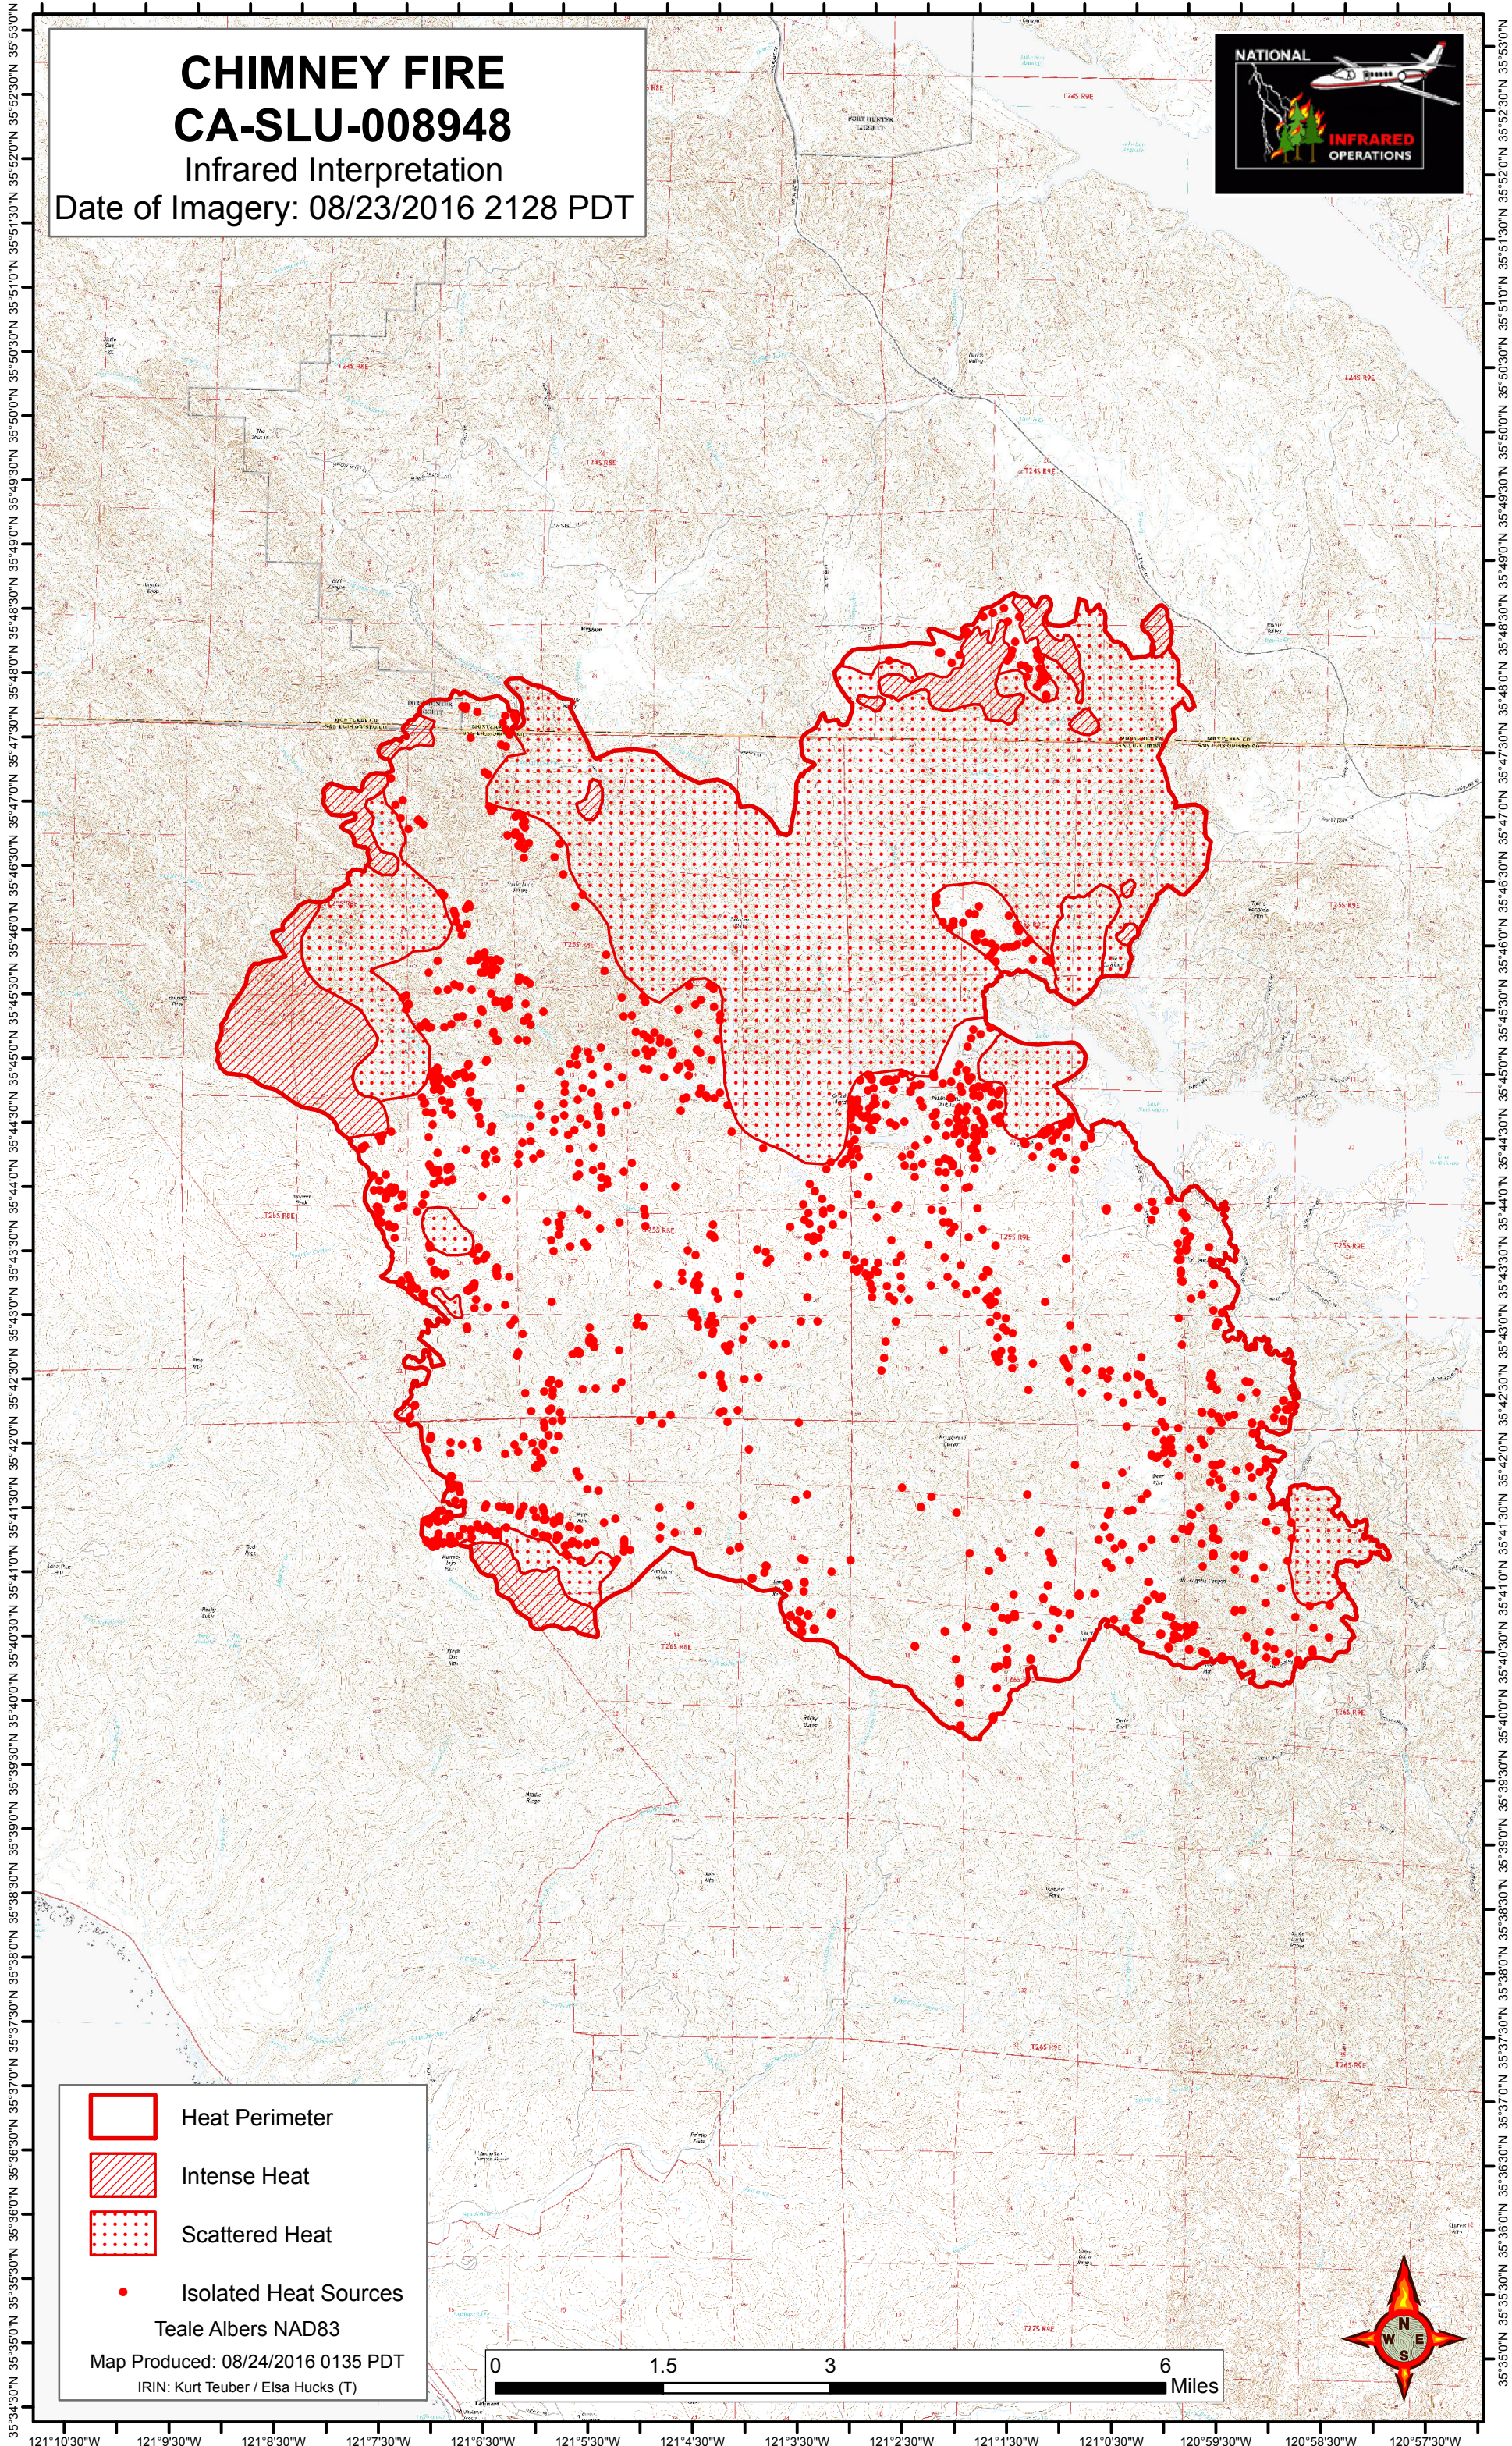

121°10'30"W 121°9'30"W 121°8'30"W 121°7'30"W 121°6'30"W 121°5'30"W 121°4'30"W 121°3'30"W 121°2'30"W 121°1'30"W 121°0'30"W 120°59'30"W 120°58'30"W 120°57'30"W

CHIMNEY FIRE CA-SLU-008948

Infrared Interpretation

Date of Imagery: 08/23/2016 2128 PDT

-  Heat Perimeter
-  Intense Heat
-  Scattered Heat
-  Isolated Heat Sources

Teale Albers NAD83

Map Produced: 08/24/2016 0135 PDT
IRIN: Kurt Teuber / Elsa Hucks (T)

121°10'30"W 121°9'30"W 121°8'30"W 121°7'30"W 121°6'30"W 121°5'30"W 121°4'30"W 121°3'30"W 121°2'30"W 121°1'30"W 121°0'30"W 120°59'30"W 120°58'30"W 120°57'30"W

35°34'30"N 35°35'30"N 35°36'30"N 35°37'30"N 35°38'30"N 35°39'30"N 35°40'30"N 35°41'30"N 35°42'30"N 35°43'30"N 35°44'30"N 35°45'30"N 35°46'30"N 35°47'30"N 35°48'30"N 35°49'30"N 35°50'30"N 35°51'30"N 35°52'30"N 35°53'0"N