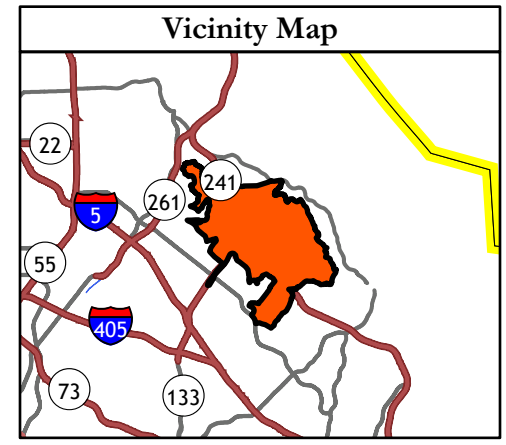

HISTORY MAP

SILVERADO INCIDENT CA-ORC-121364 FINAL

- SILVERADO FIRE
- Fire Perimeters**
- 2015-2019
- 2010-2014
- 2005-2009
- 2000-2004

Esri, NASA, NGA, USGS, FEMA
ANTON O 2002