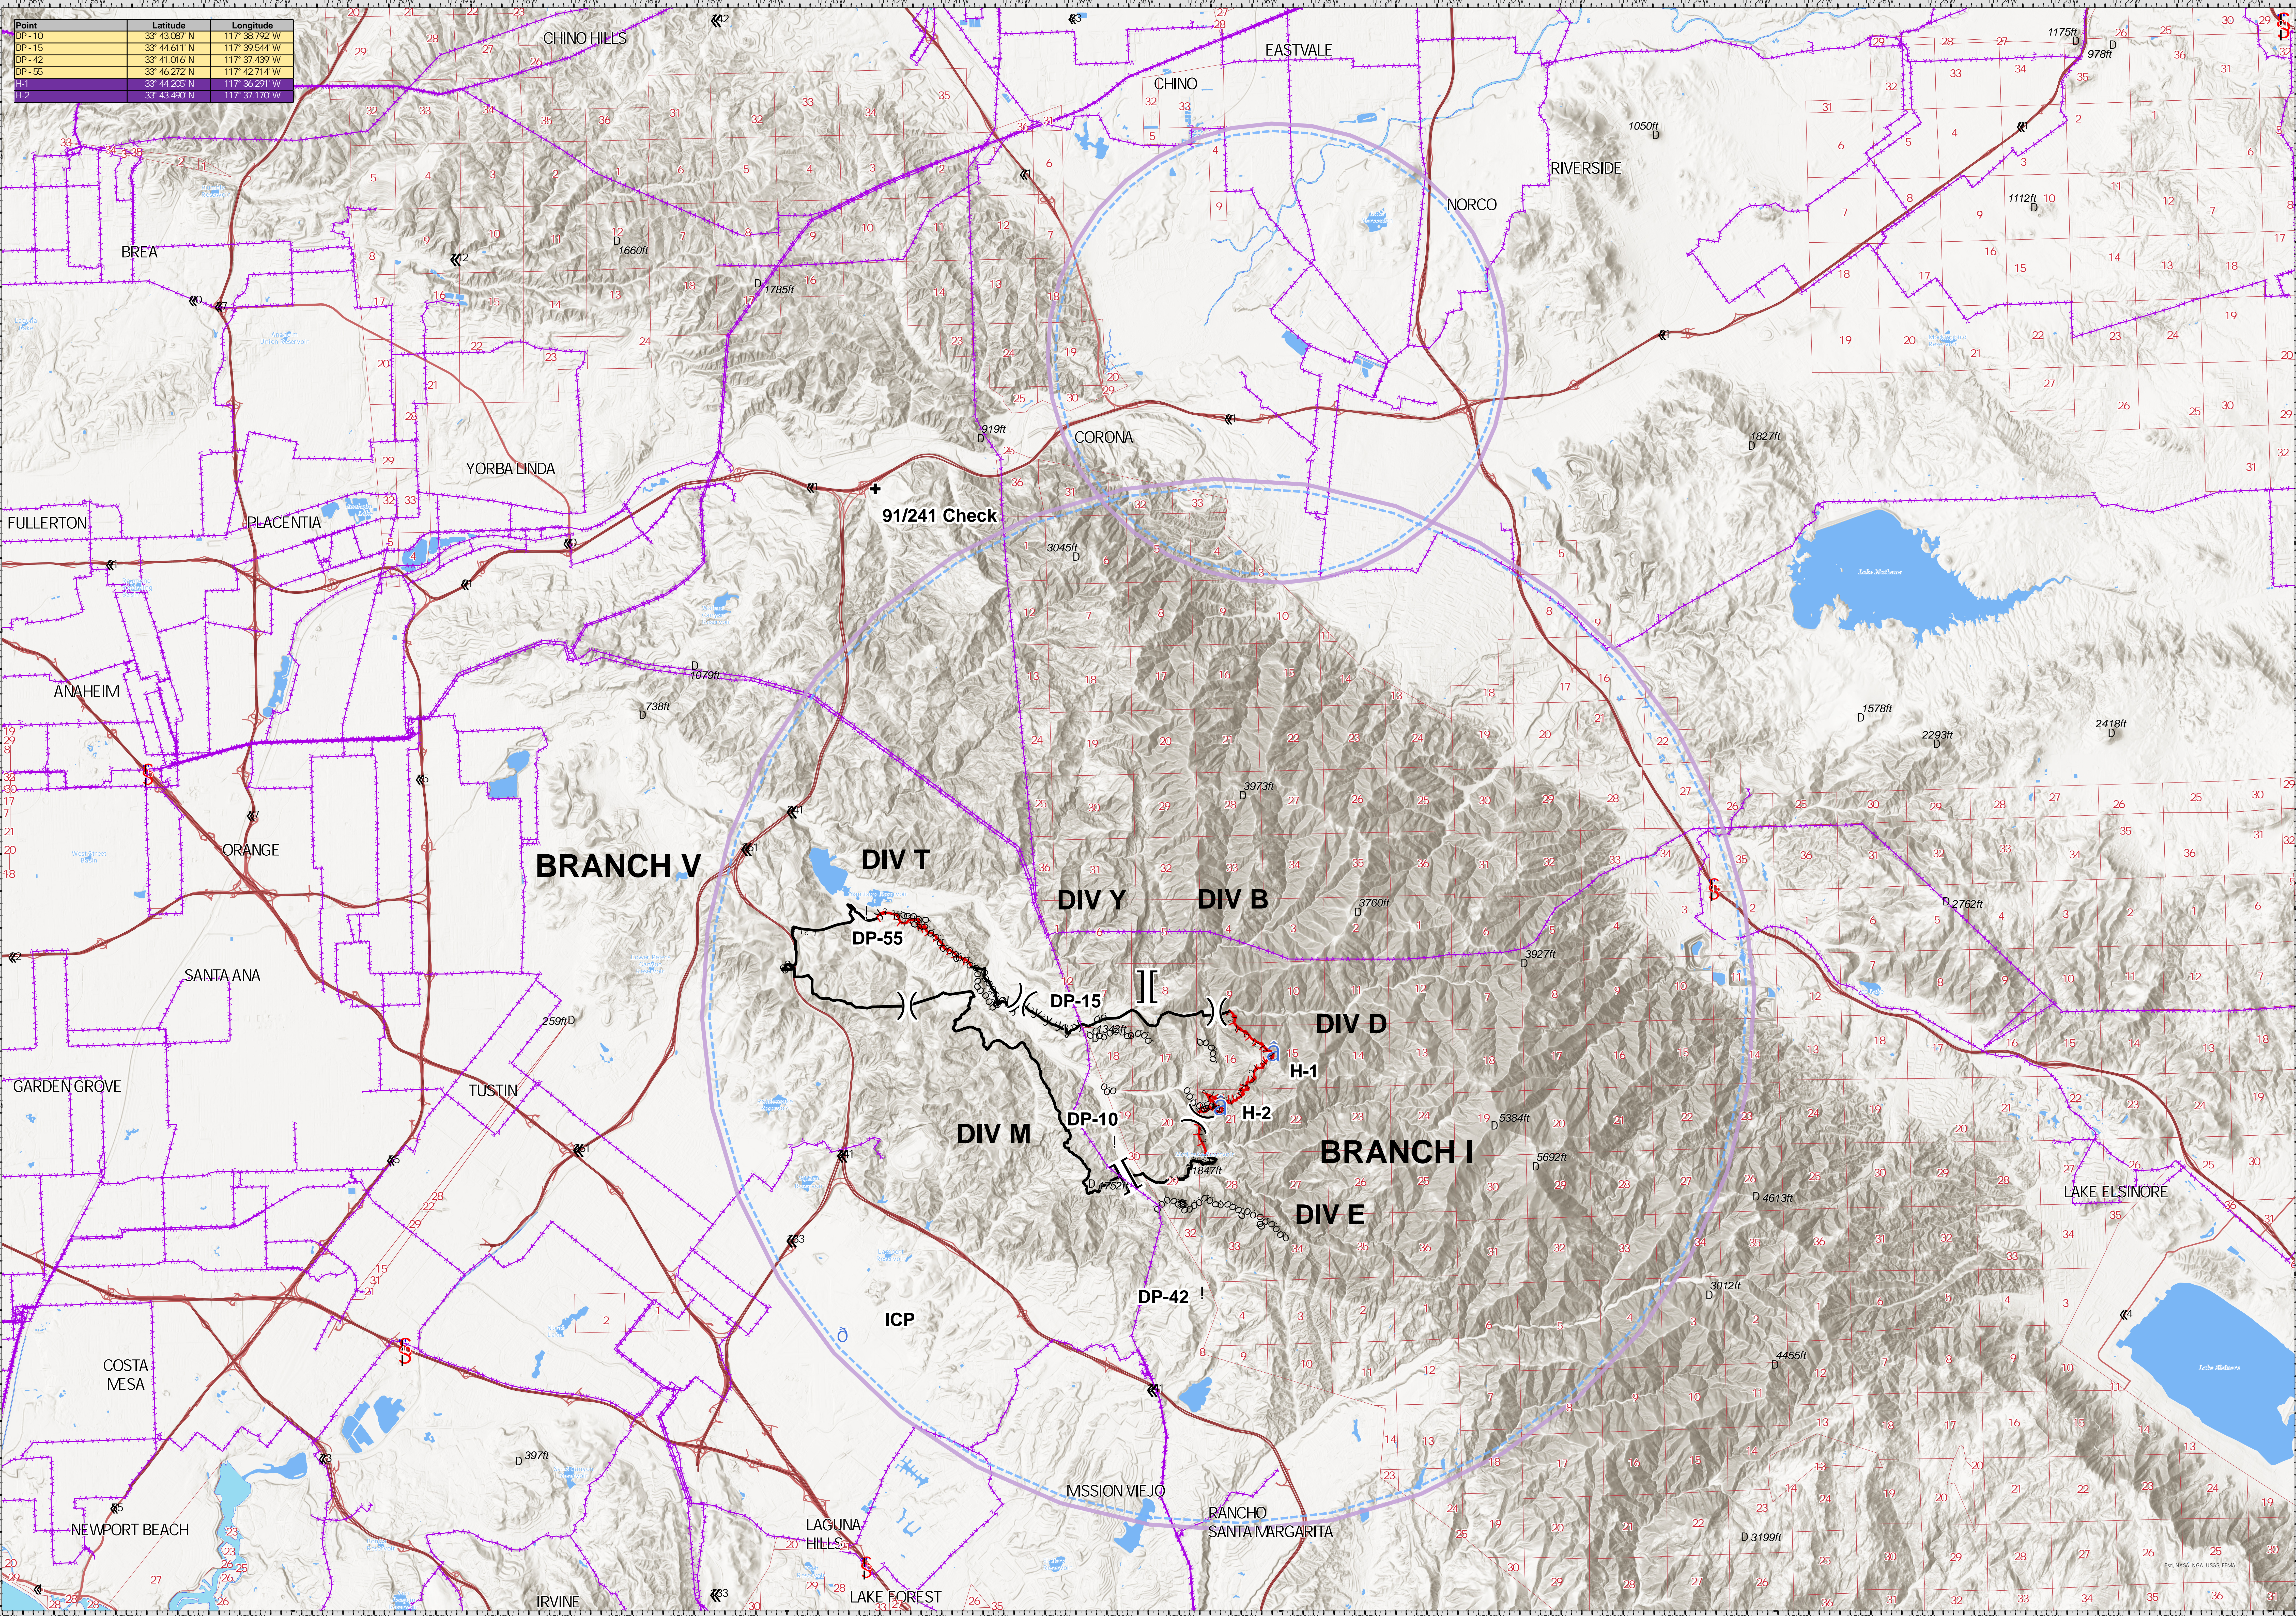

Point	Latitude	Longitude
DP-10	33° 43.067' N	117° 37.752' W
DP-15	33° 44.611' N	117° 37.544' W
DP-42	33° 41.016' N	117° 37.439' W
DP-55	33° 46.272' N	117° 42.714' W
H-1	33° 44.205' N	117° 36.291' W
H-2	33° 43.490' N	117° 37.170' W

**AIR OPS MAP**  
 December 8, 2020

0 0.3 0.6 1.2 1.8 2.4  
 Miles

1:48,000

IMT 4 GISS  
 12/7/2020  
 1846 Hours  
 NAD 83 Toale Albers

+	⊙	—	—	—
!	⊙	—	—	—
D	⊙	—		

**AIR OPS MAP**  
**BOND INCIDENT - CA ORC 136890**  
 DECEMBER 8, 2020

**AIR OPS MAP**  
 December 8, 2020