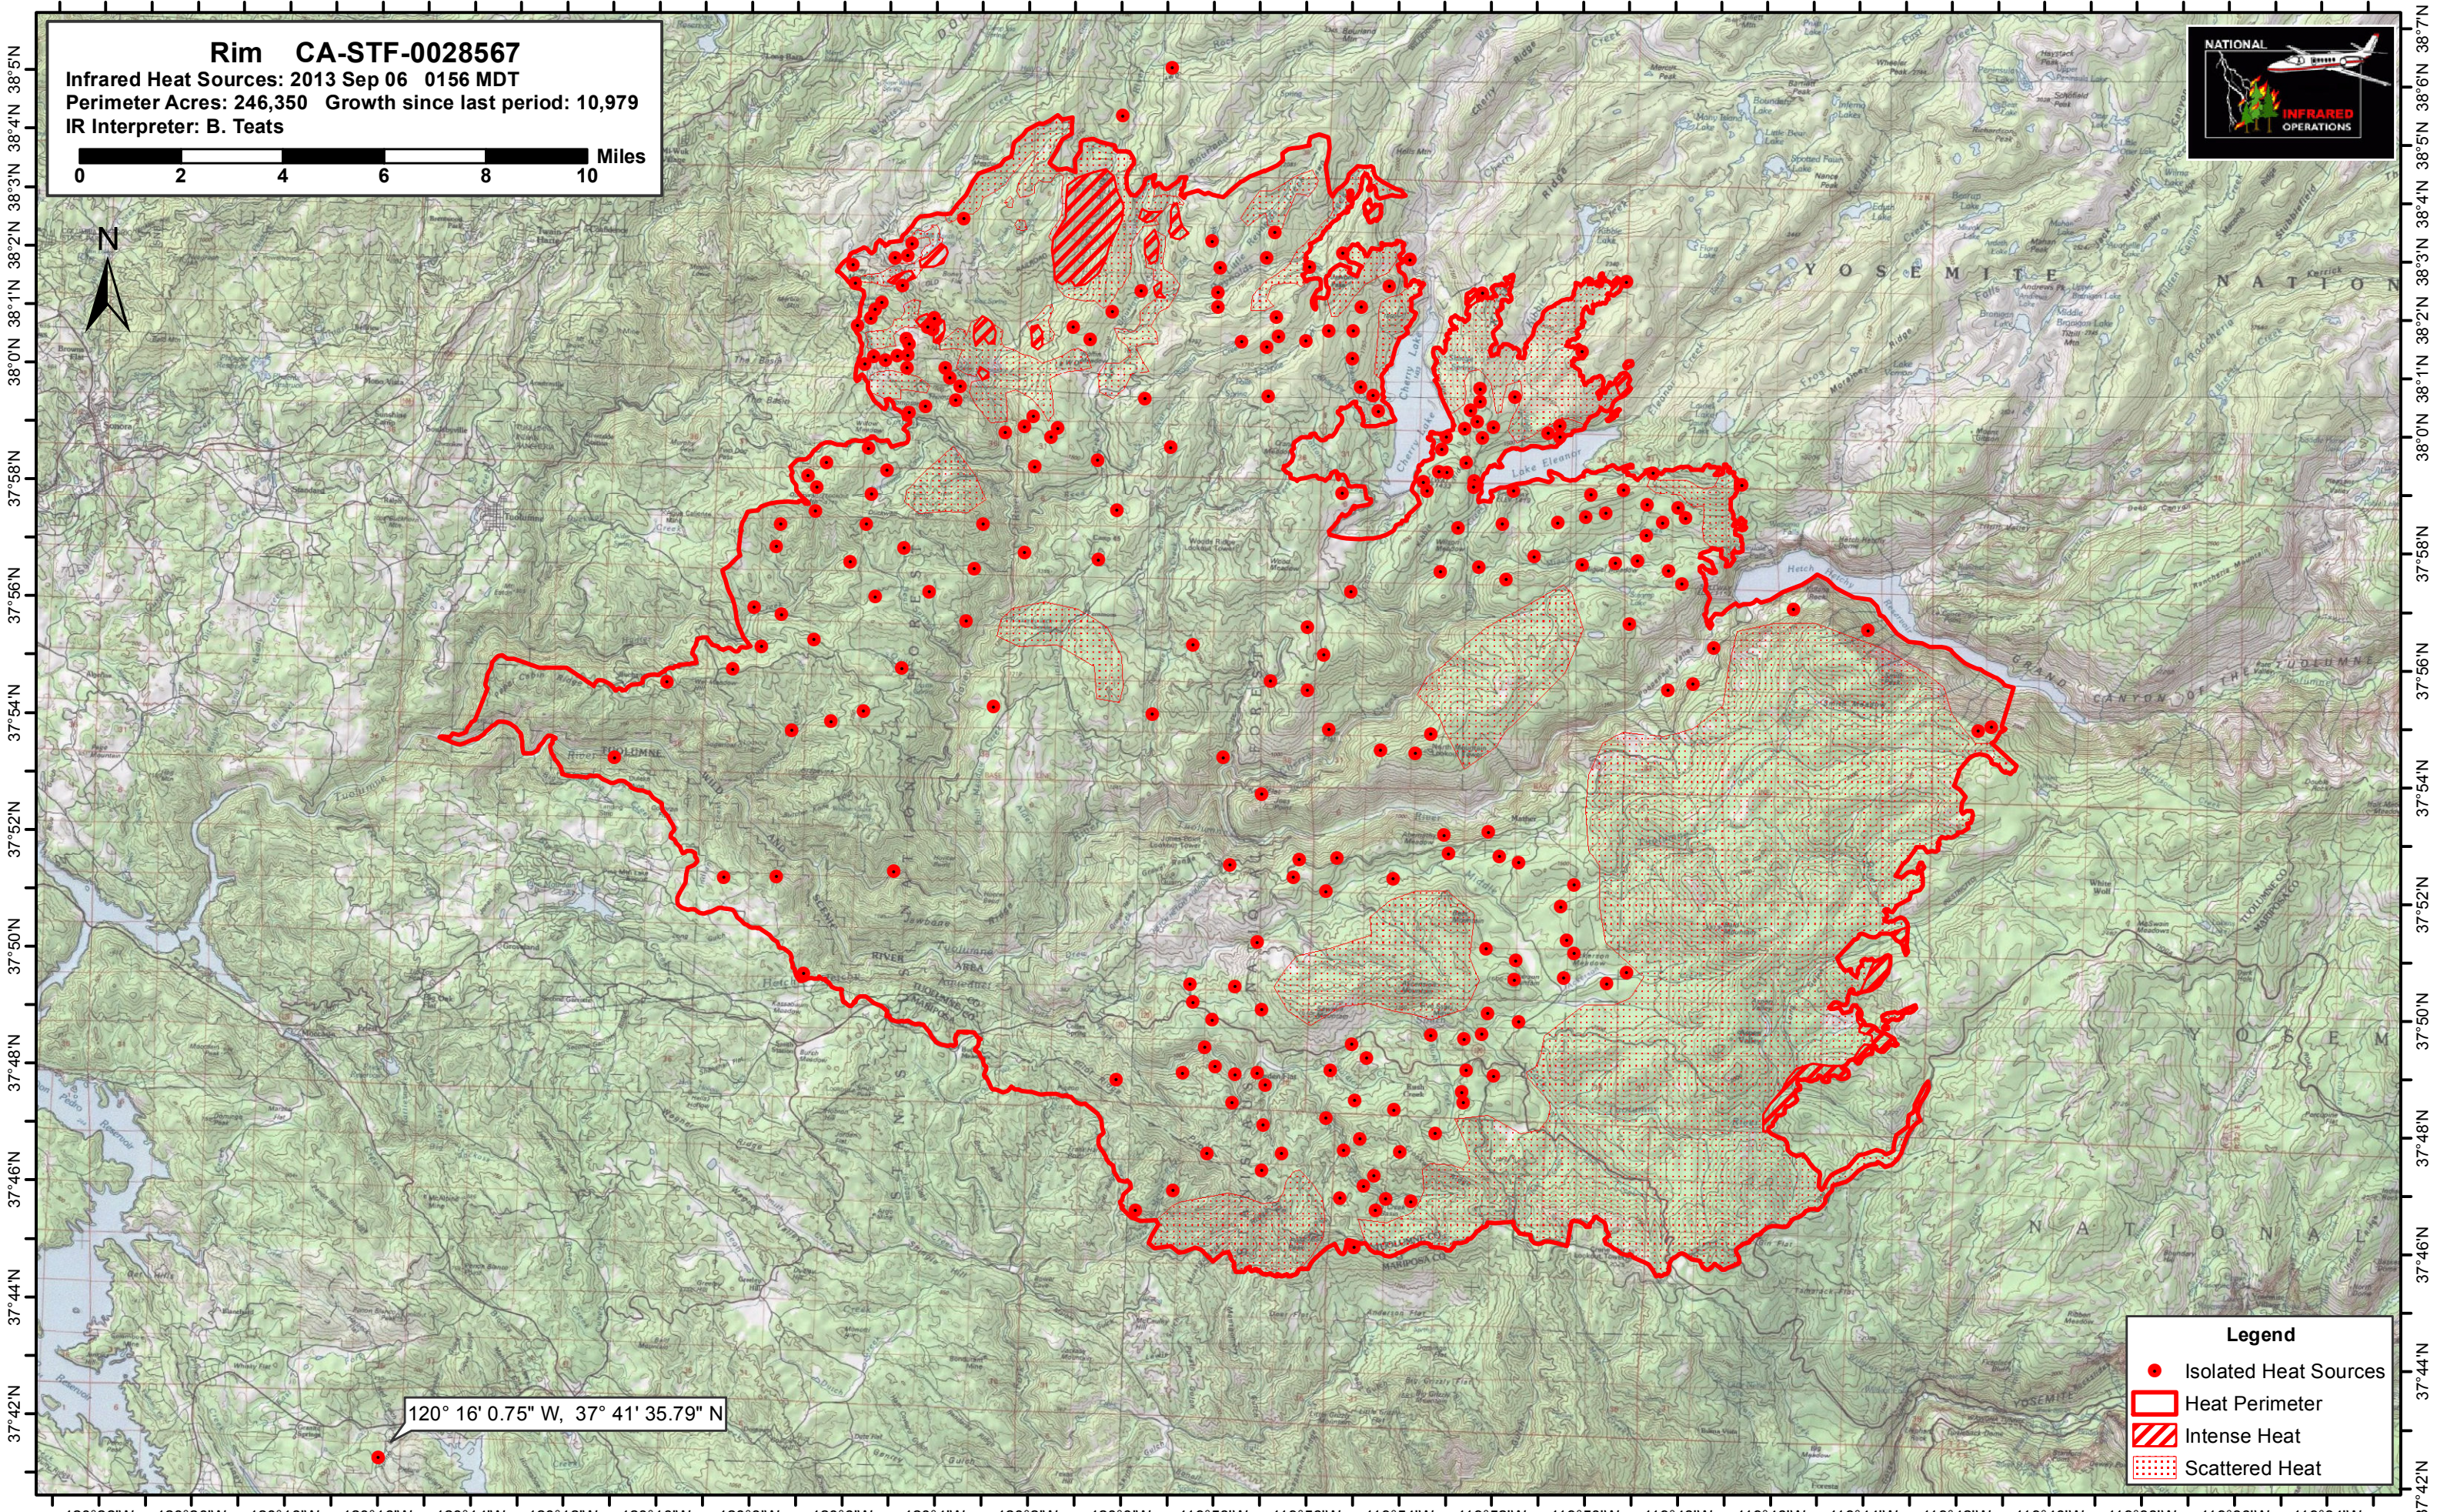

120°24'W 120°22'W 120°20'W 120°18'W 120°16'W 120°14'W 120°12'W 120°10'W 120°8'W 120°6'W 120°4'W 120°2'W 120°0'W 119°58'W 119°56'W 119°54'W 119°52'W 119°50'W 119°48'W 119°46'W 119°44'W 119°42'W 119°40'W 119°38'W 119°36'W 119°34'W

Rim CA-STF-0028567
Infrared Heat Sources: 2013 Sep 06 0156 MDT
Perimeter Acres: 246,350 Growth since last period: 10,979
IR Interpreter: B. Teats

120° 16' 0.75" W, 37° 41' 35.79" N

Legend

- Isolated Heat Sources
- Heat Perimeter
- Intense Heat
- Scattered Heat

120°22'W 120°20'W 120°18'W 120°16'W 120°14'W 120°12'W 120°10'W 120°8'W 120°6'W 120°4'W 120°2'W 120°0'W 119°58'W 119°56'W 119°54'W 119°52'W 119°50'W 119°48'W 119°46'W 119°44'W 119°42'W 119°40'W 119°38'W 119°36'W 119°34'W

37°42'N 37°44'N 37°46'N 37°48'N 37°50'N 37°52'N 37°54'N 37°56'N 37°58'N 38°0'N 38°1'N 38°2'N 38°3'N 38°4'N 38°5'N 38°6'N 38°7'N