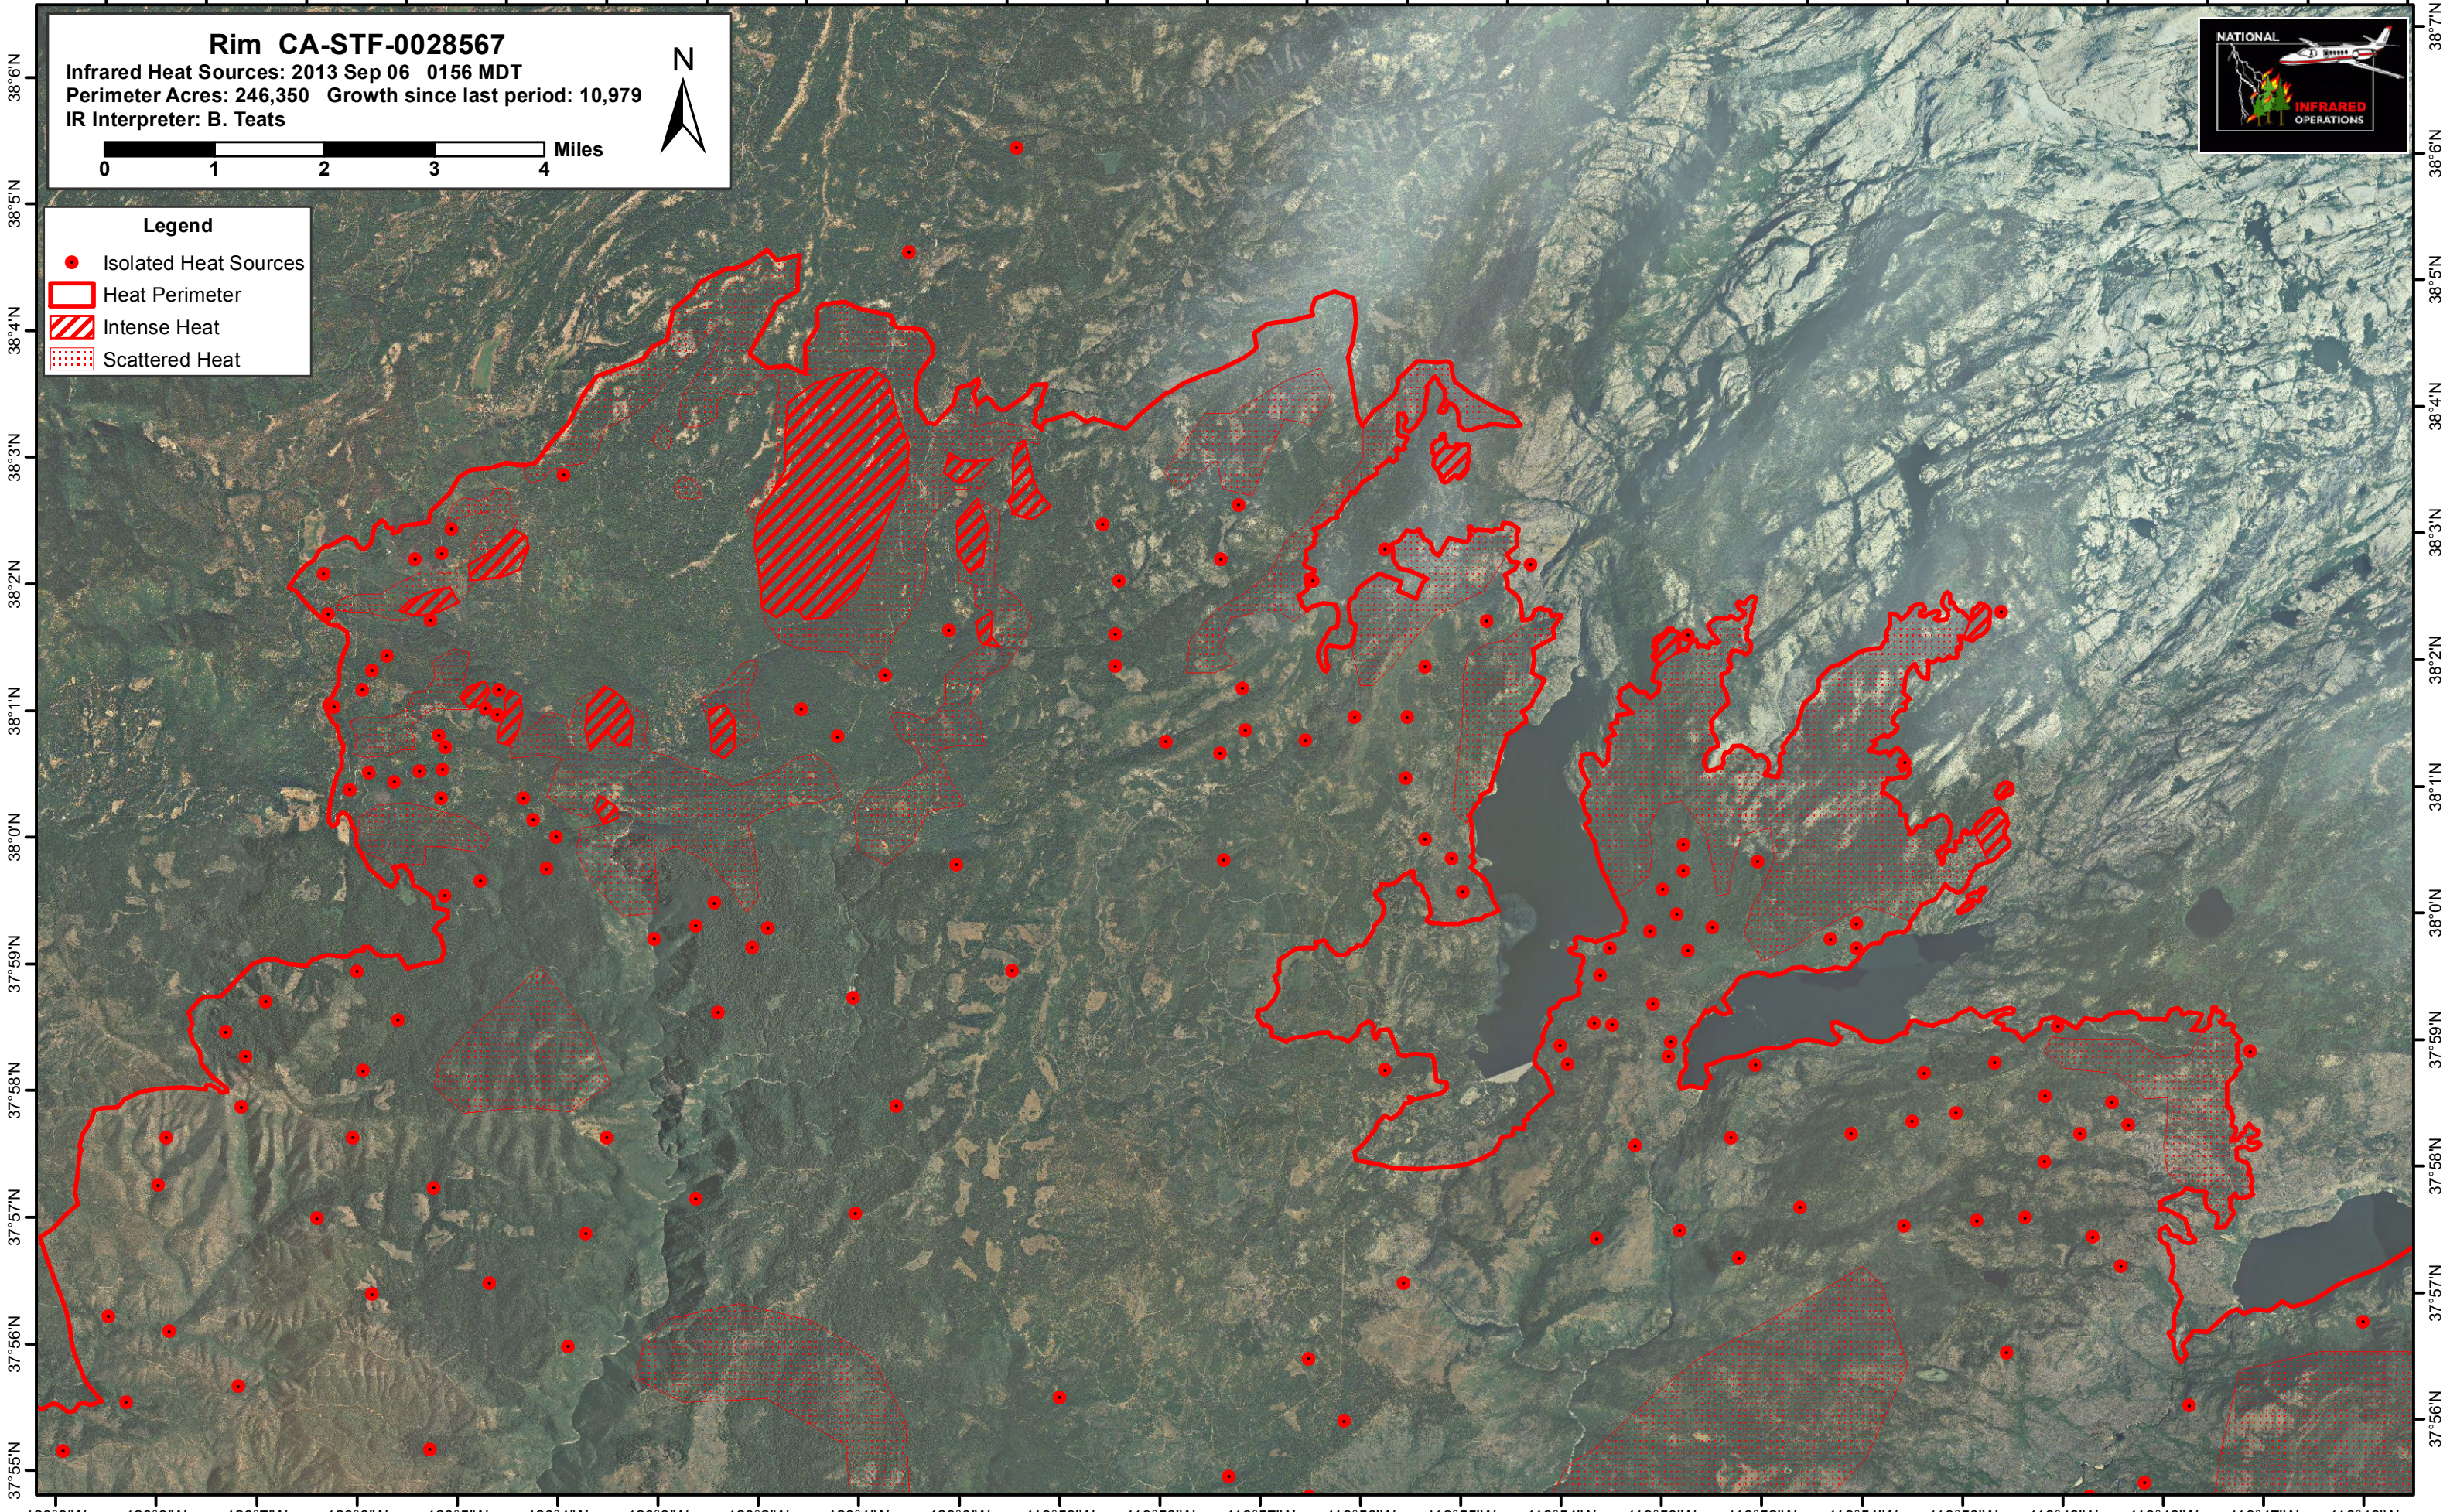

120°9'W 120°8'W 120°7'W 120°6'W 120°5'W 120°4'W 120°3'W 120°2'W 120°1'W 120°0'W 119°59'W 119°58'W 119°57'W 119°56'W 119°55'W 119°54'W 119°53'W 119°52'W 119°51'W 119°50'W 119°49'W 119°48'W 119°47'W 119°46'W

**Rim CA-STF-0028567**  
Infrared Heat Sources: 2013 Sep 06 0156 MDT  
Perimeter Acres: 246,350 Growth since last period: 10,979  
IR Interpreter: B. Teats

**Legend**

- Isolated Heat Sources
- ▭ Heat Perimeter
- ▨ Intense Heat
- ▩ Scattered Heat

38°6'N  
38°5'N  
38°4'N  
38°3'N  
38°2'N  
38°1'N  
38°0'N  
37°59'N  
37°58'N  
37°57'N  
37°56'N  
37°55'N

38°7'N  
38°6'N  
38°5'N  
38°4'N  
38°3'N  
38°2'N  
38°1'N  
38°0'N  
37°59'N  
37°58'N  
37°57'N  
37°56'N