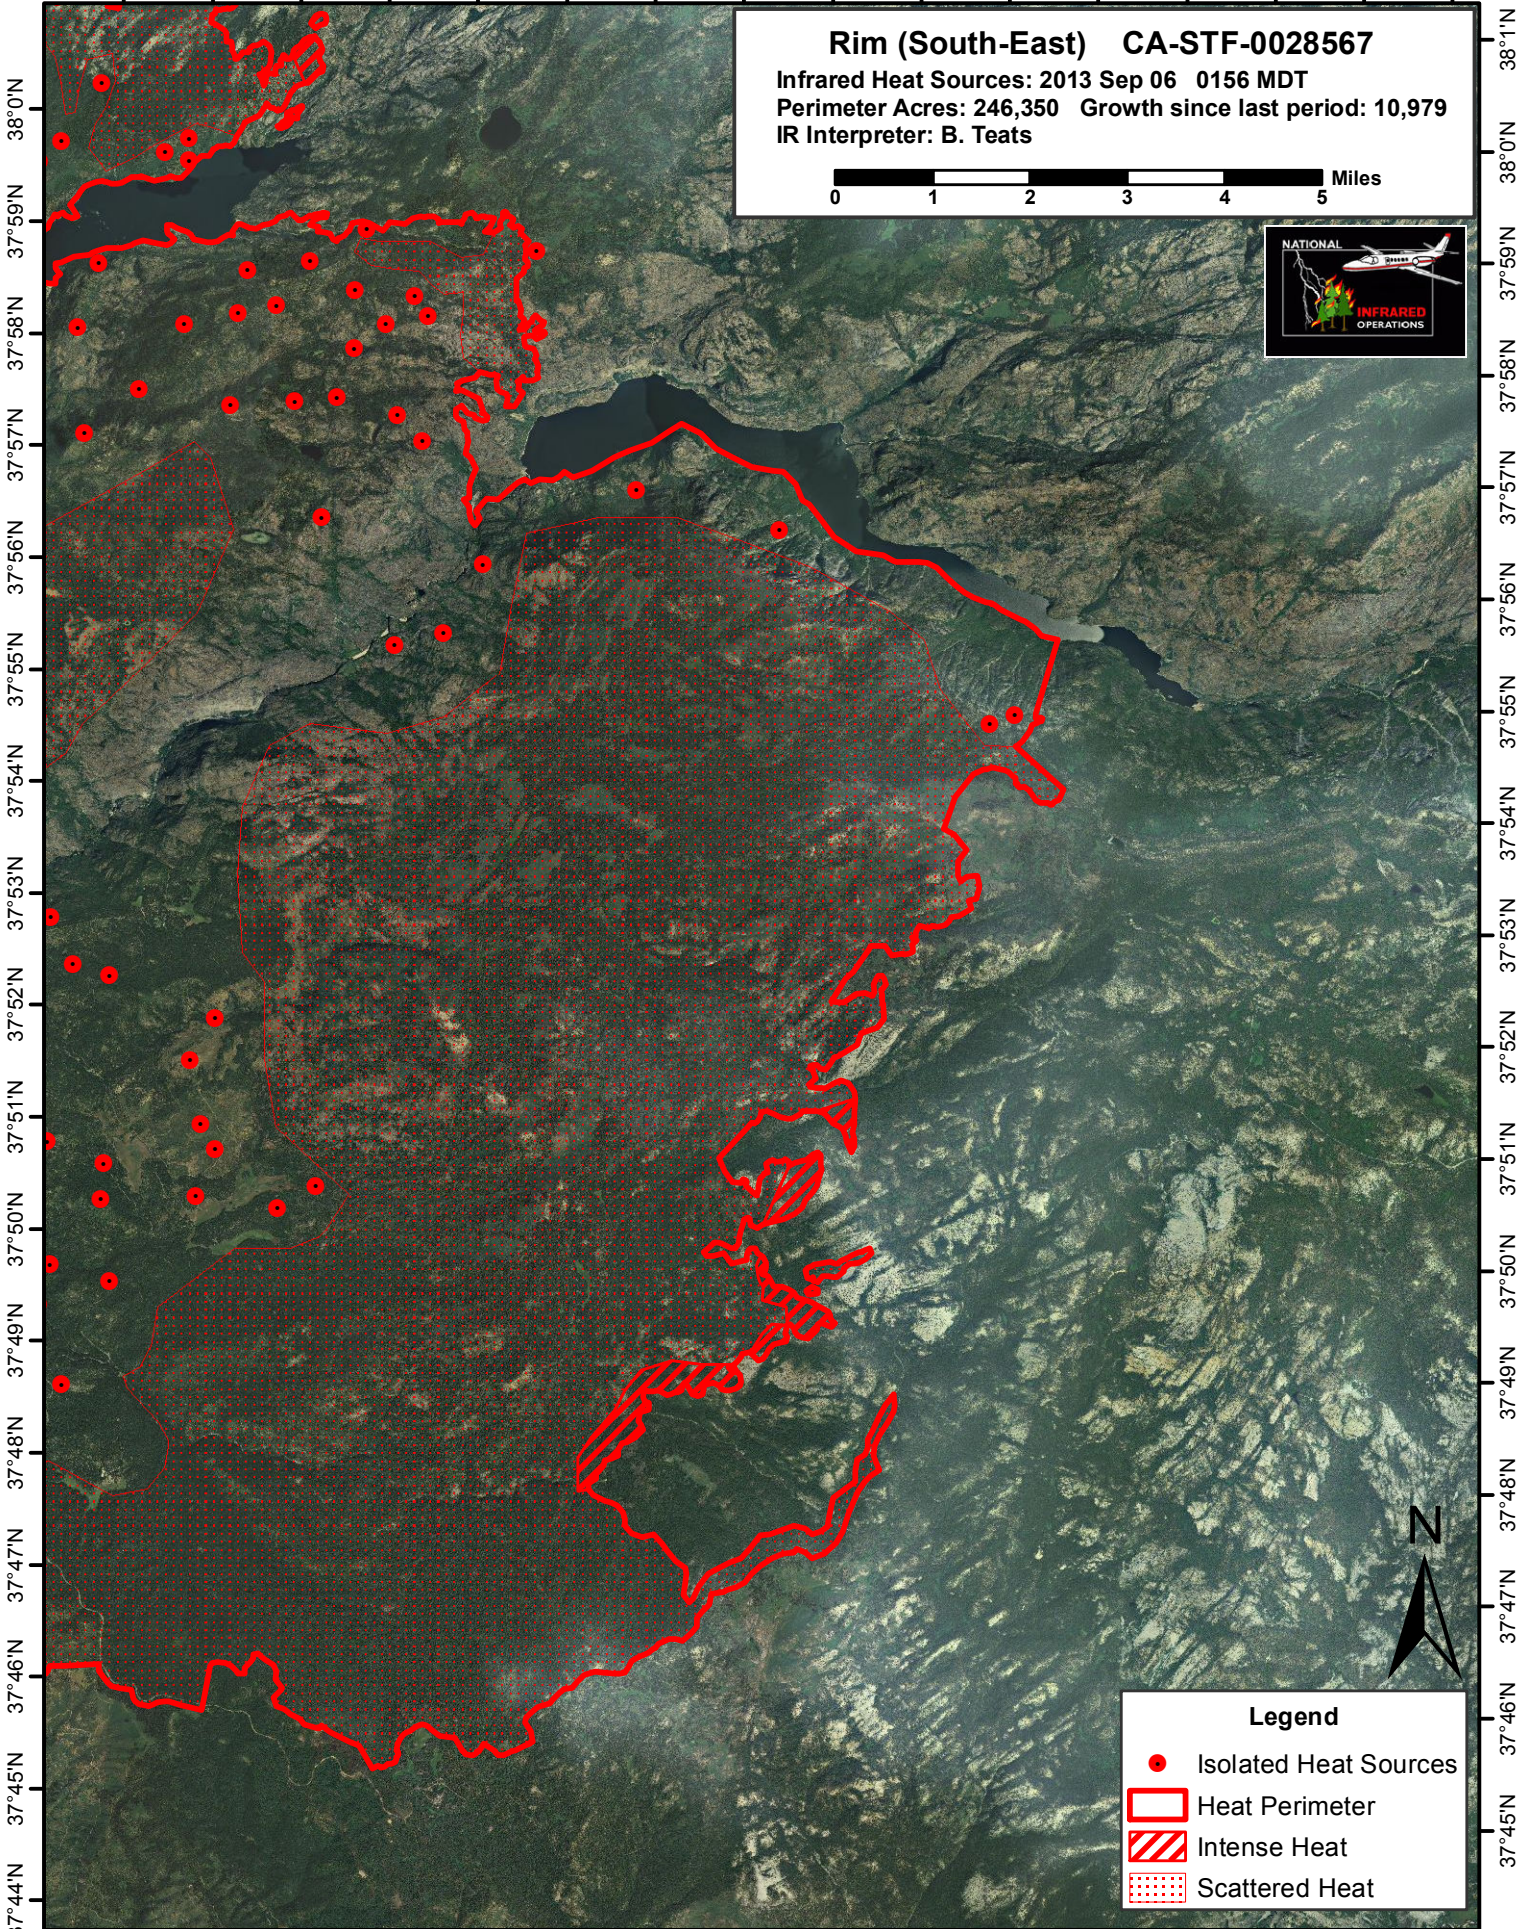

119°51'W 119°49'W 119°47'W 119°45'W 119°43'W 119°41'W 119°39'W 119°37'W

Rim (South-East) CA-STF-0028567

Infrared Heat Sources: 2013 Sep 06 0156 MDT
Perimeter Acres: 246,350 Growth since last period: 10,979
IR Interpreter: B. Teats

Legend

- Isolated Heat Sources
- Heat Perimeter
- Intense Heat
- Scattered Heat

119°51'W 119°49'W 119°47'W 119°45'W 119°43'W 119°41'W 119°39'W 119°37'W

37°44'N 37°45'N 37°46'N 37°47'N 37°48'N 37°49'N 37°50'N 37°51'N 37°52'N 37°53'N 37°54'N 37°55'N 37°56'N 37°57'N 37°58'N 37°59'N 38°0'N

37°44'N 37°45'N 37°46'N 37°47'N 37°48'N 37°49'N 37°50'N 37°51'N 37°52'N 37°53'N 37°54'N 37°55'N 37°56'N 37°57'N 37°58'N 37°59'N 38°0'N 38°1'N