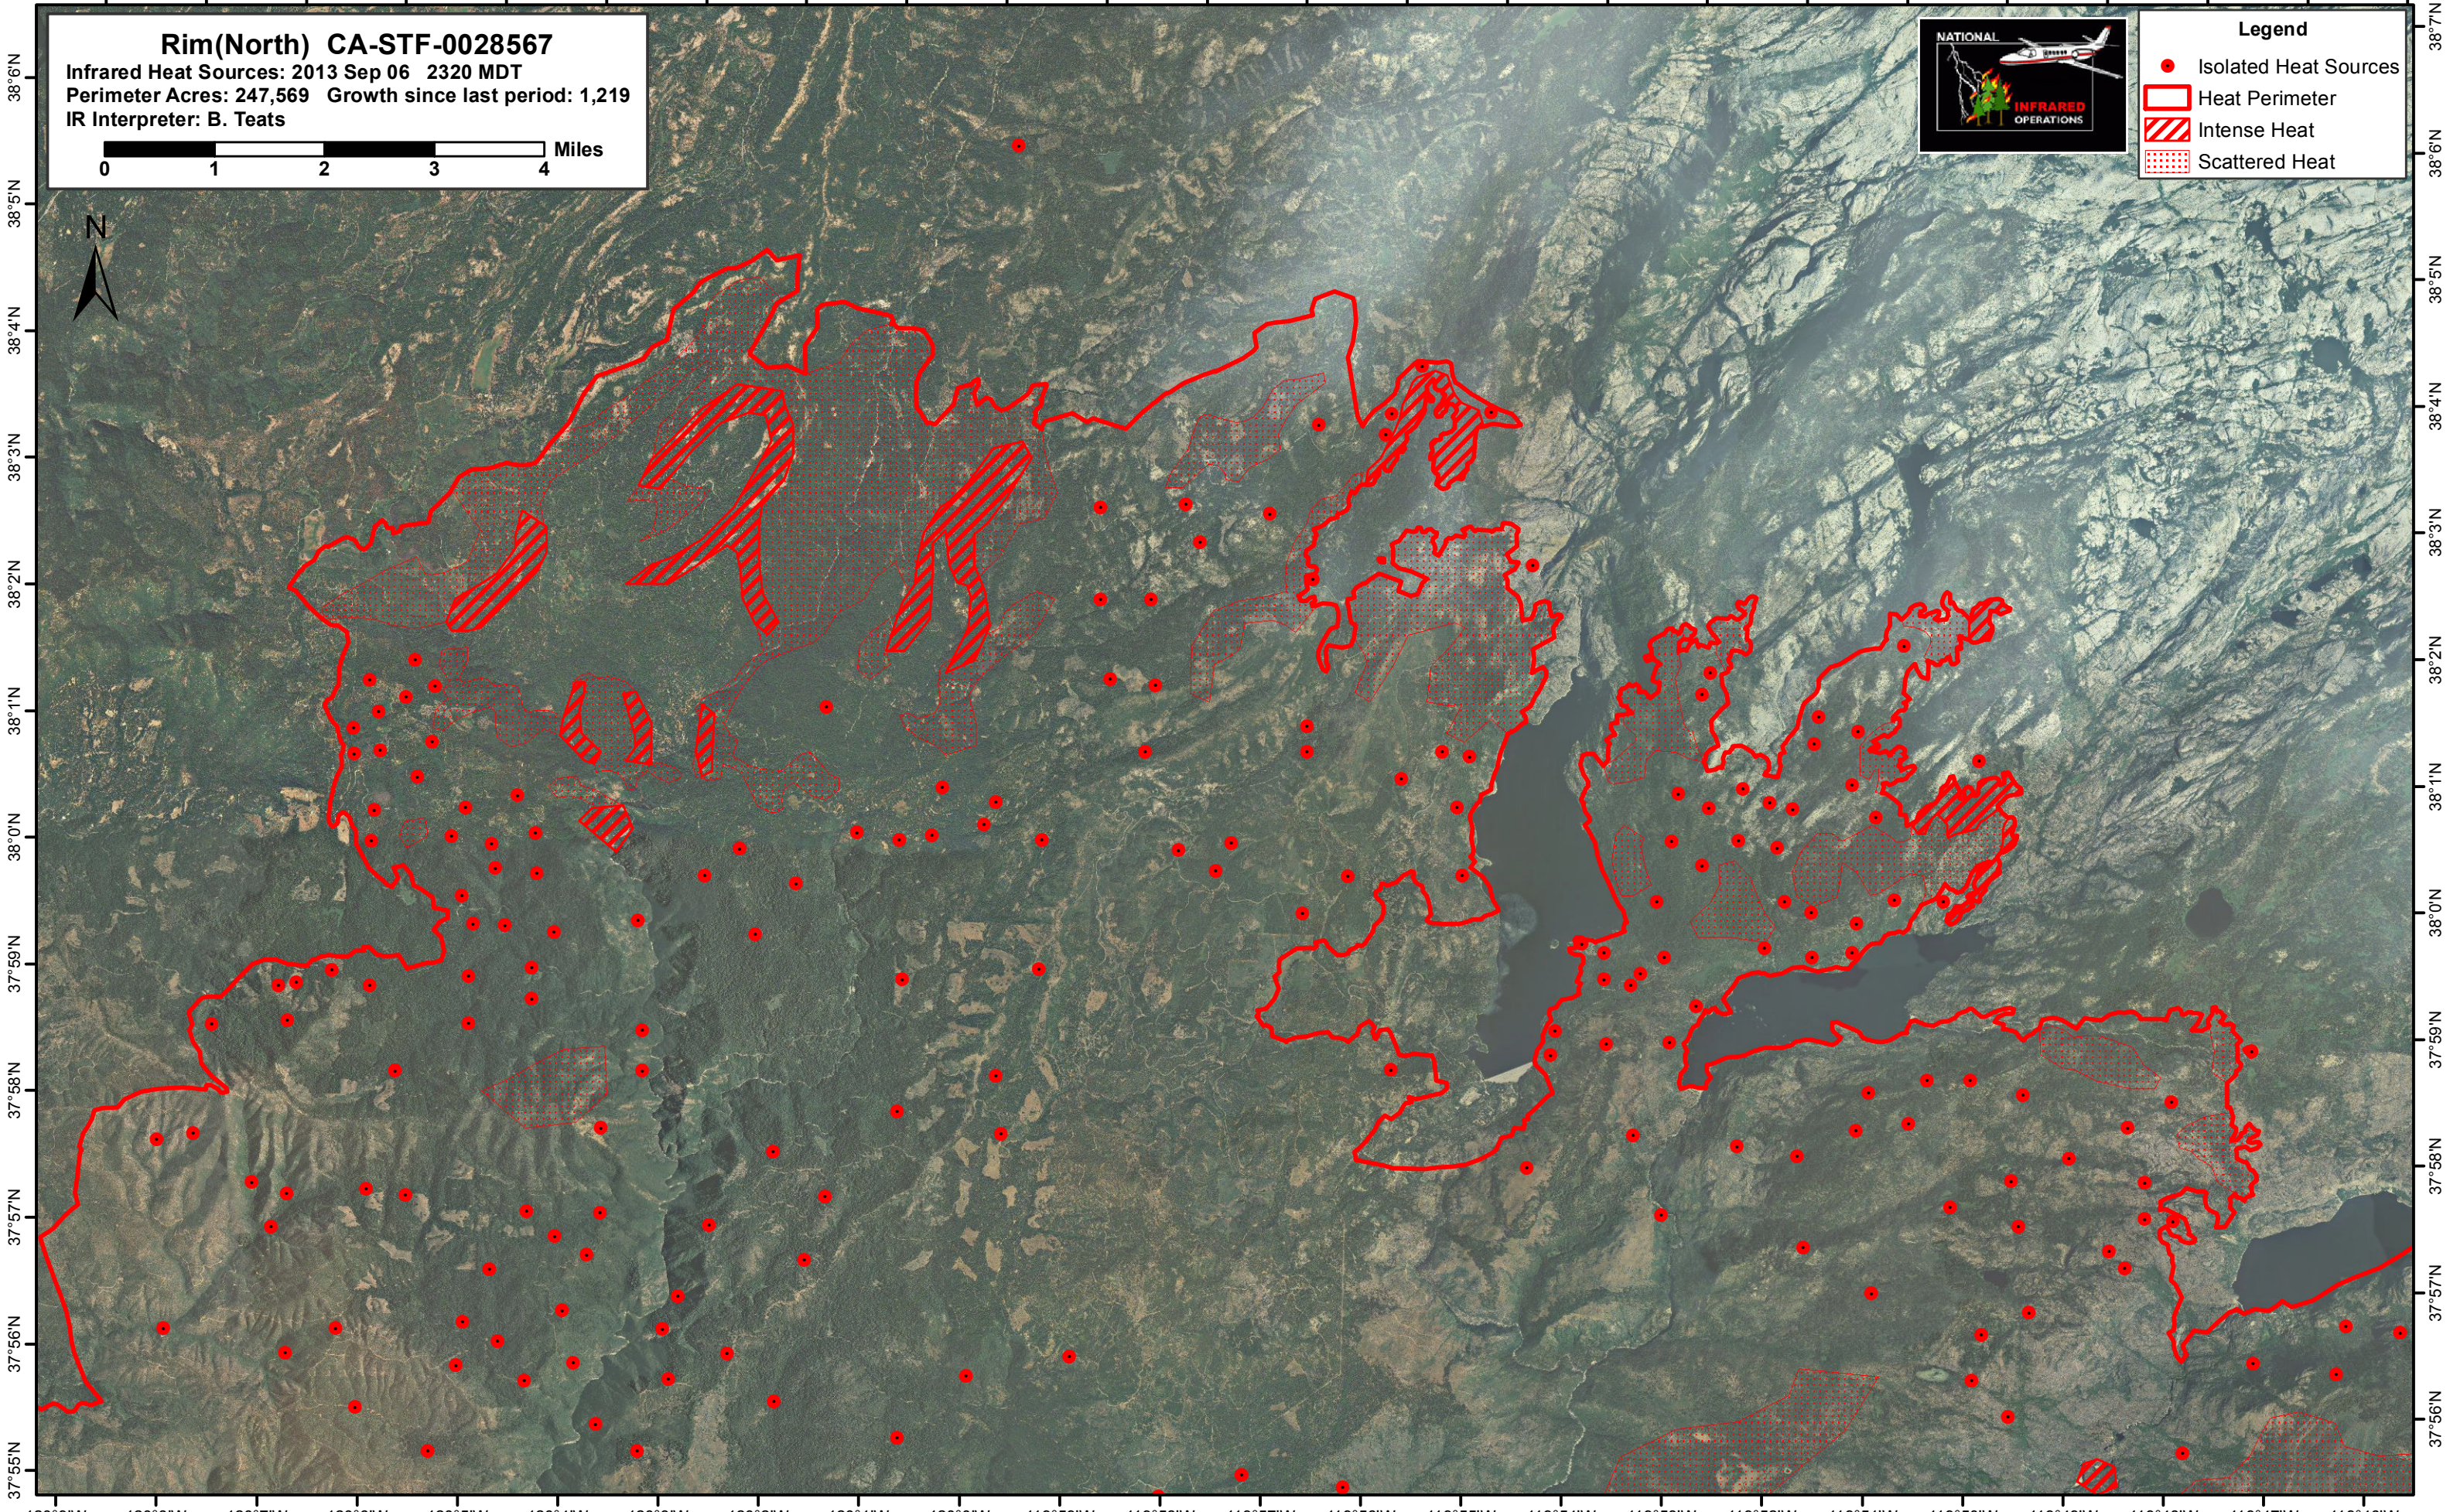

120°9'W 120°8'W 120°7'W 120°6'W 120°5'W 120°4'W 120°3'W 120°2'W 120°1'W 120°0'W 119°59'W 119°58'W 119°57'W 119°56'W 119°55'W 119°54'W 119°53'W 119°52'W 119°51'W 119°50'W 119°49'W 119°48'W 119°47'W 119°46'W

**Rim(North) CA-STF-0028567**  
Infrared Heat Sources: 2013 Sep 06 2320 MDT  
Perimeter Acres: 247,569 Growth since last period: 1,219  
IR Interpreter: B. Teats

**Legend**

- Isolated Heat Sources
- Heat Perimeter
- ▨ Intense Heat
- ▤ Scattered Heat

38°6'N  
38°5'N  
38°4'N  
38°3'N  
38°2'N  
38°1'N  
38°0'N  
37°59'N  
37°58'N  
37°57'N  
37°56'N  
37°55'N

38°7'N  
38°6'N  
38°5'N  
38°4'N  
38°3'N  
38°2'N  
38°1'N  
38°0'N  
37°59'N  
37°58'N  
37°57'N  
37°56'N