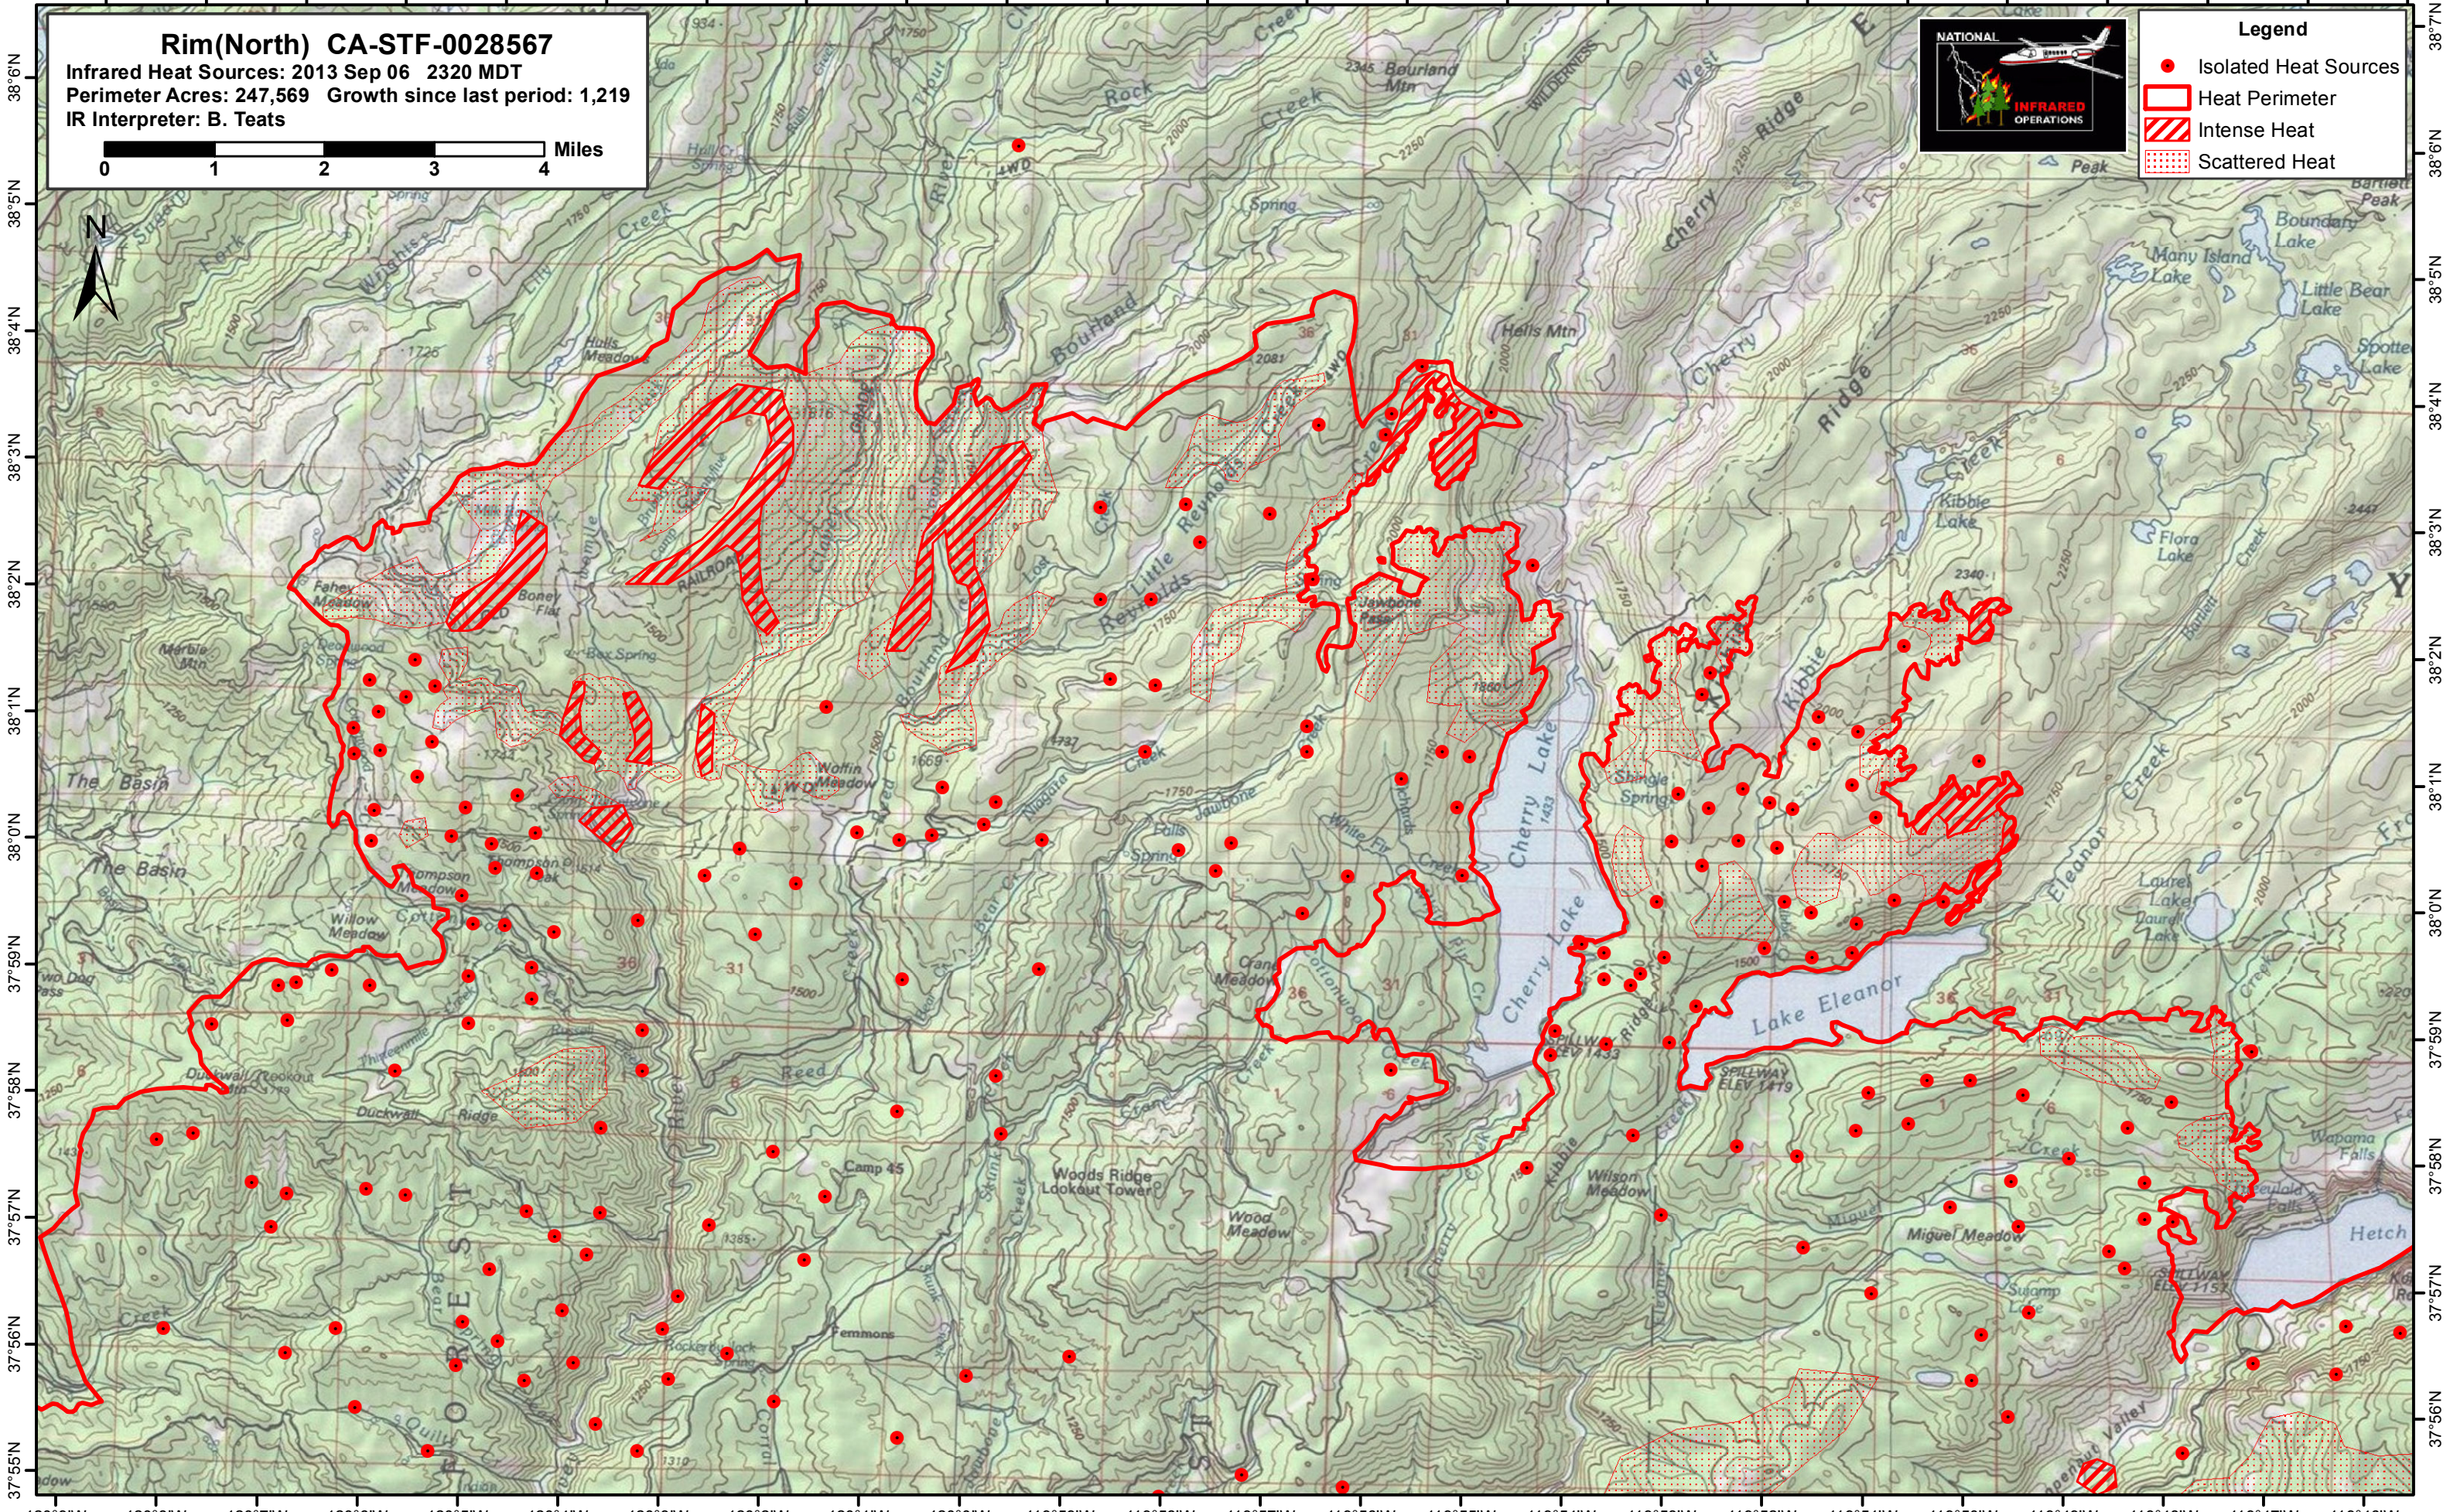

120°9'W 120°8'W 120°7'W 120°6'W 120°5'W 120°4'W 120°3'W 120°2'W 120°1'W 120°0'W 119°59'W 119°58'W 119°57'W 119°56'W 119°55'W 119°54'W 119°53'W 119°52'W 119°51'W 119°50'W 119°49'W 119°48'W 119°47'W 119°46'W

Rim(North) CA-STF-0028567
Infrared Heat Sources: 2013 Sep 06 2320 MDT
Perimeter Acres: 247,569 Growth since last period: 1,219
IR Interpreter: B. Teats

Legend

- Isolated Heat Sources
- ▭ Heat Perimeter
- ▨ Intense Heat
- ▤ Scattered Heat

38°7'N
38°6'N
38°5'N
38°4'N
38°3'N
38°2'N
38°1'N
38°0'N
37°59'N
37°58'N
37°57'N
37°56'N