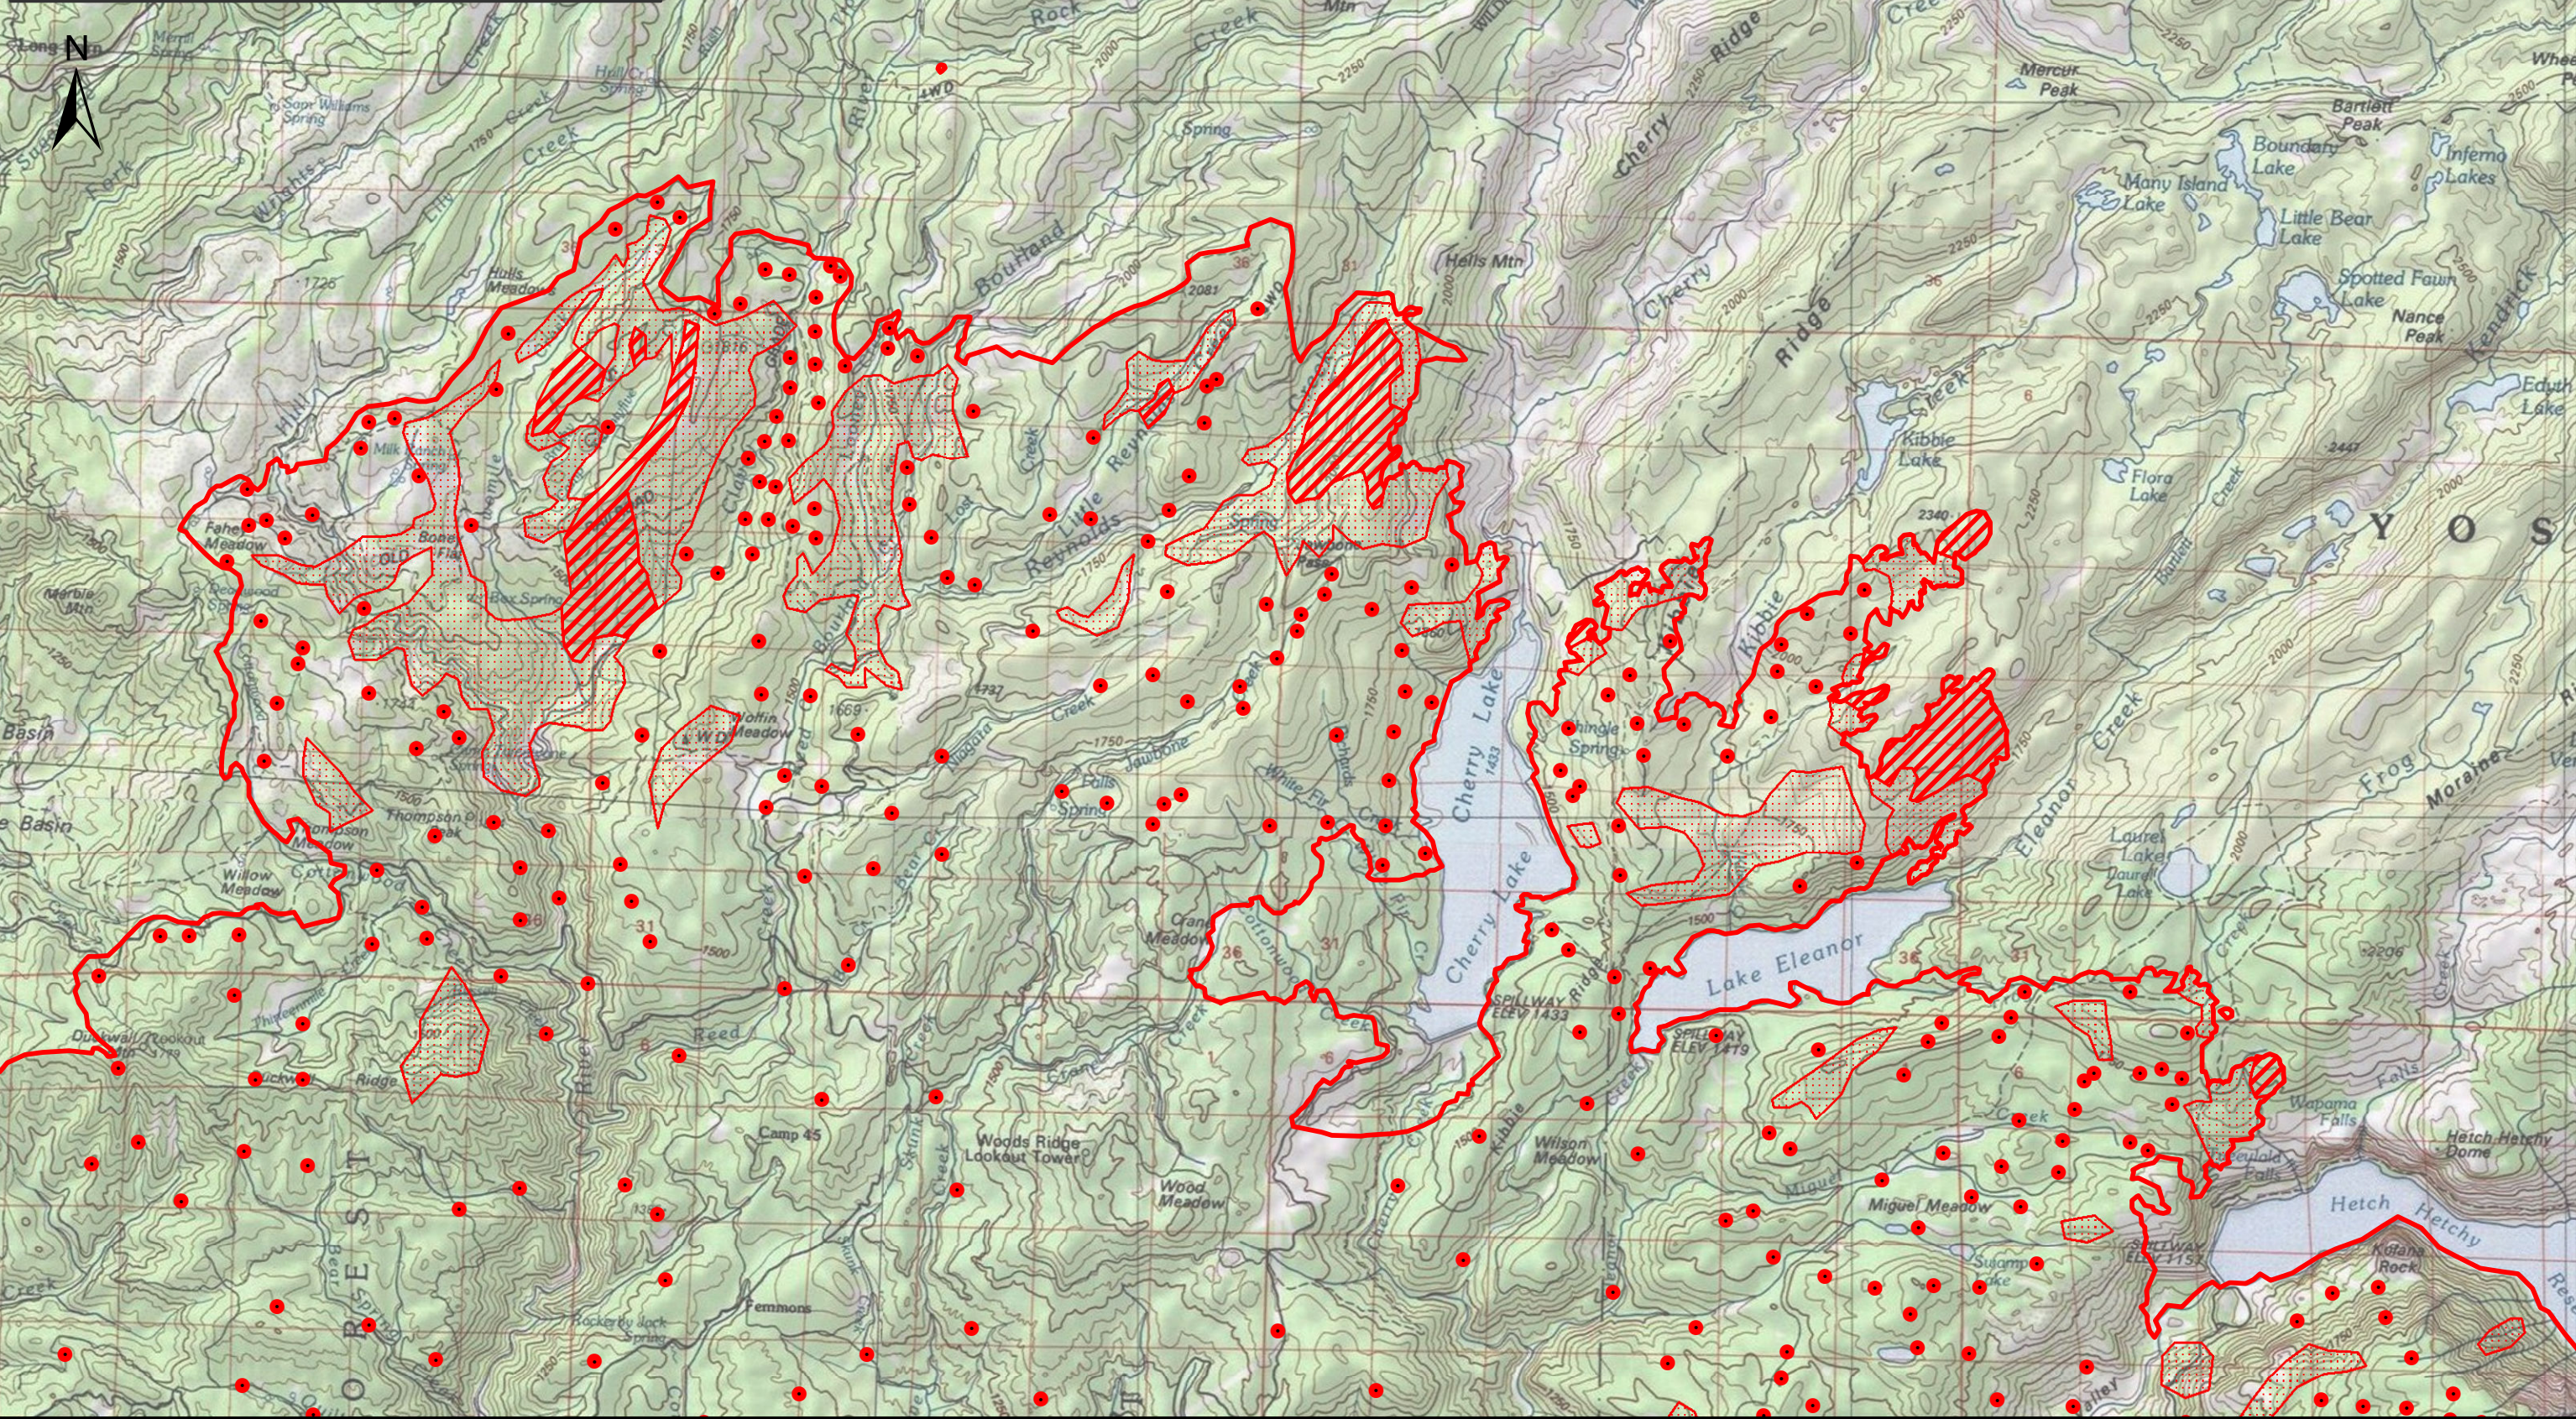

120°8'W 120°7'W 120°6'W 120°5'W 120°4'W 120°3'W 120°2'W 120°1'W 120°0'W 119°59'W 119°58'W 119°57'W 119°56'W 119°55'W 119°54'W 119°53'W 119°52'W 119°51'W 119°50'W 119°49'W 119°48'W 119°47'W 119°46'W 119°45'W

**Rim(North) CA-STF-0028567**  
**Infrared Heat Sources: 2013 Sep 08 0203 MDT**  
**Perimeter Acres: 250,649 Growth since last period: 3,080**  
**IR Interpreter: B. Teats**

**Legend**

- Isolated Heat Sources
- Heat Perimeter
- Intense Heat
- Scattered Heat

38°7'N  
38°6'N  
38°5'N  
38°4'N  
38°3'N  
38°2'N  
38°1'N  
38°0'N  
37°59'N  
37°58'N  
37°57'N  
37°56'N