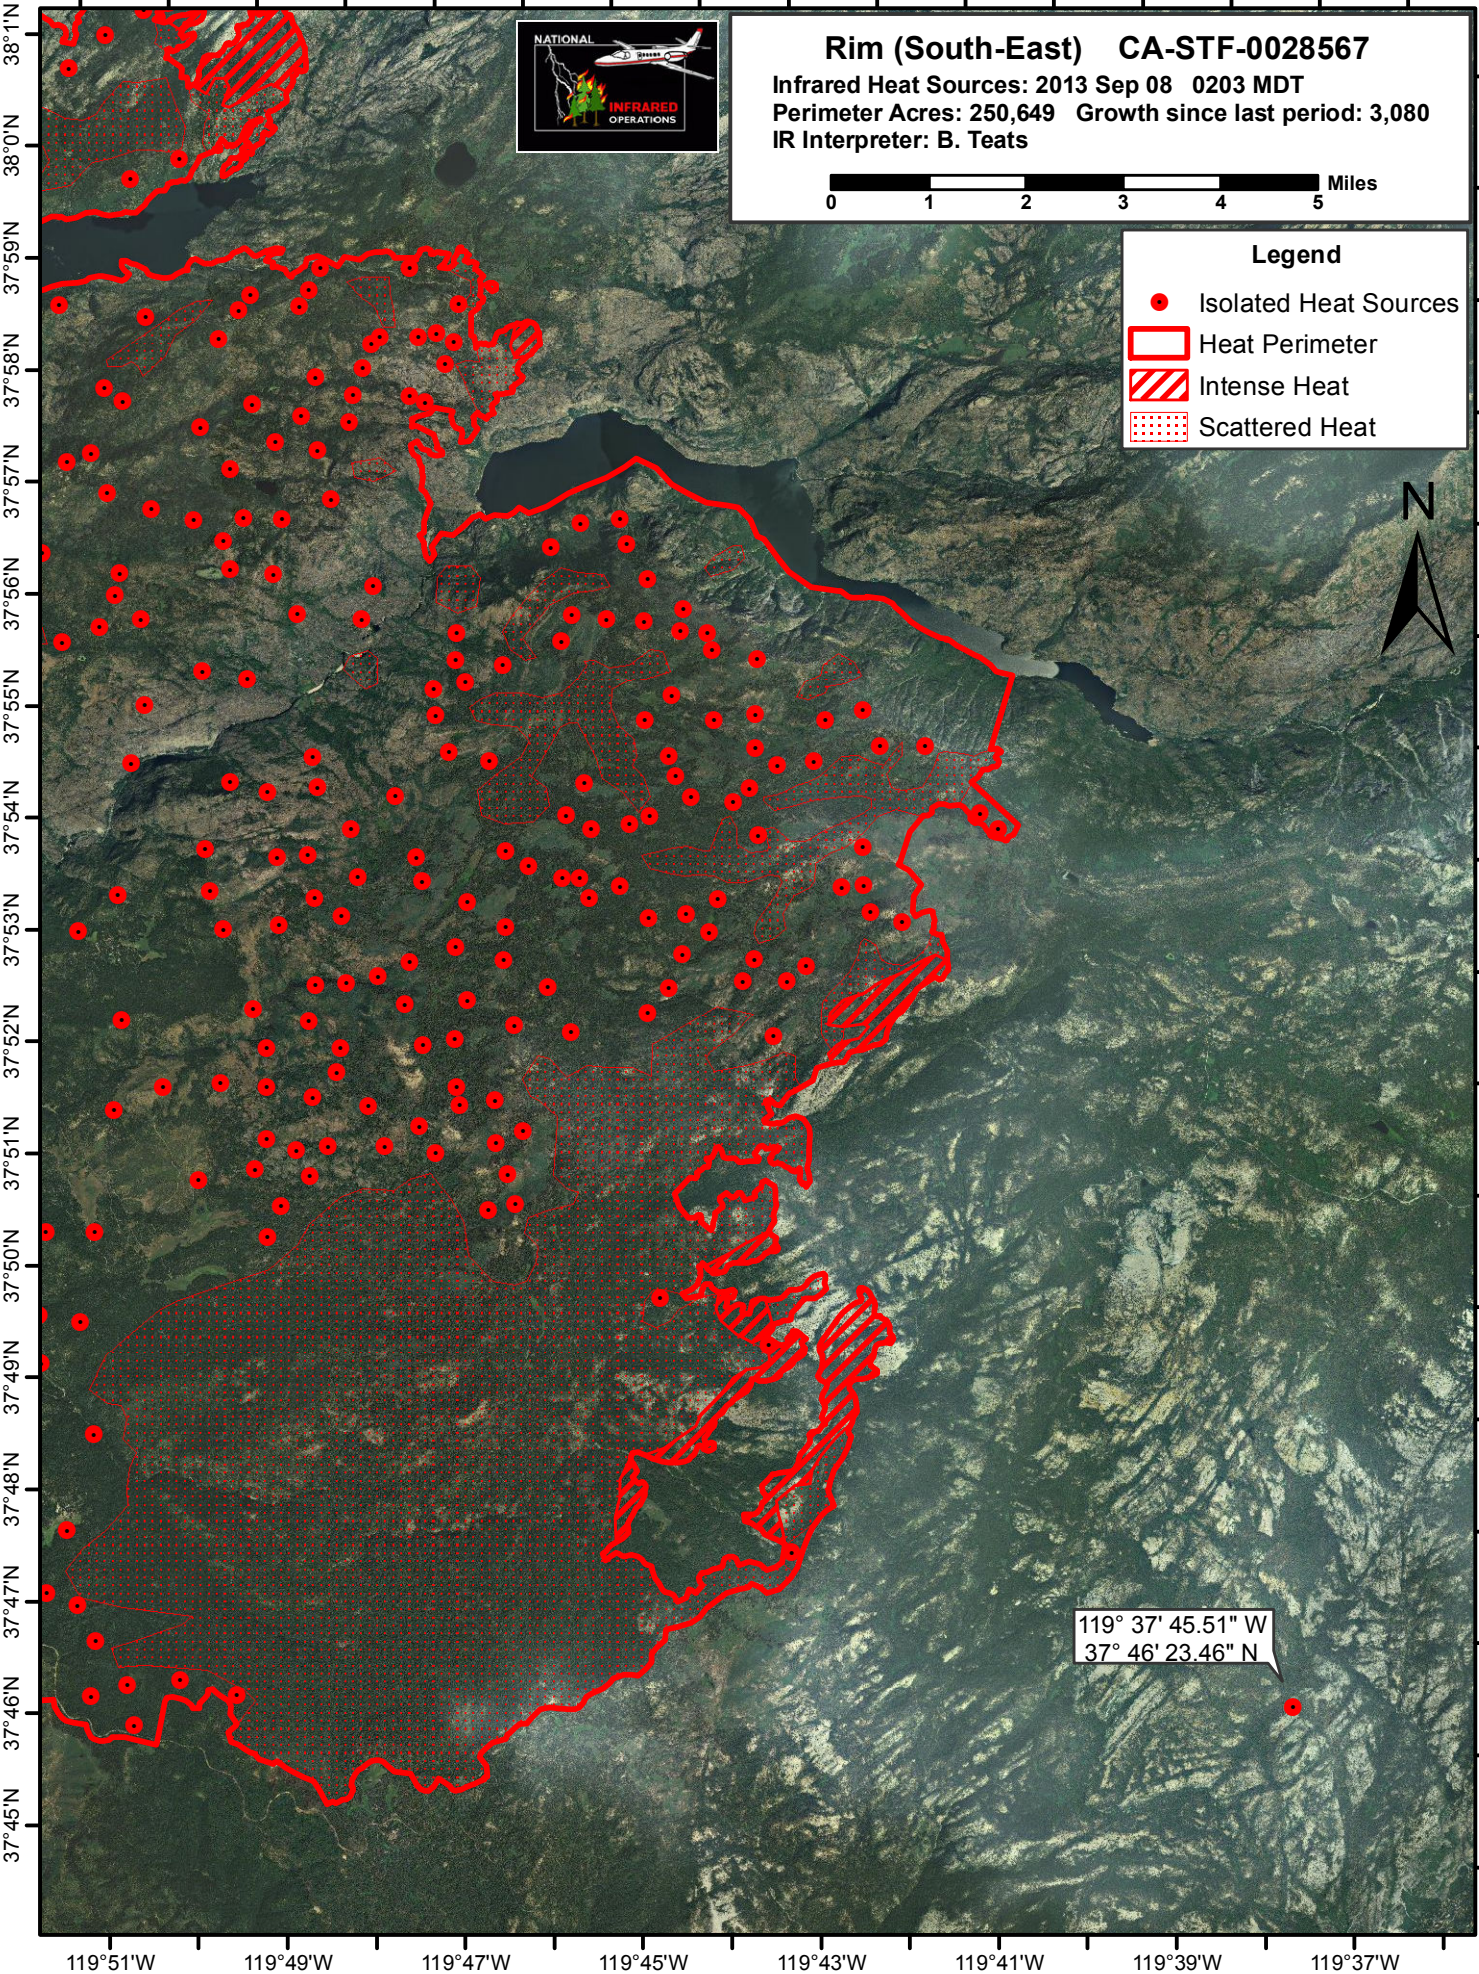

119°51'W 119°49'W 119°47'W 119°45'W 119°43'W 119°41'W 119°39'W 119°37'W

#### Legend

- Isolated Heat Sources
- ▭ Heat Perimeter
- ▨ Intense Heat
- ▤ Scattered Heat

119° 37' 45.51" W  
 37° 46' 23.46" N

119°51'W 119°49'W 119°47'W 119°45'W 119°43'W 119°41'W 119°39'W 119°37'W

37°45'N

37°45'N

37°46'N

37°47'N

37°48'N

37°49'N

37°50'N

37°51'N

37°52'N

37°53'N

37°54'N

37°55'N

37°56'N

37°57'N

37°58'N

37°59'N

38°0'N