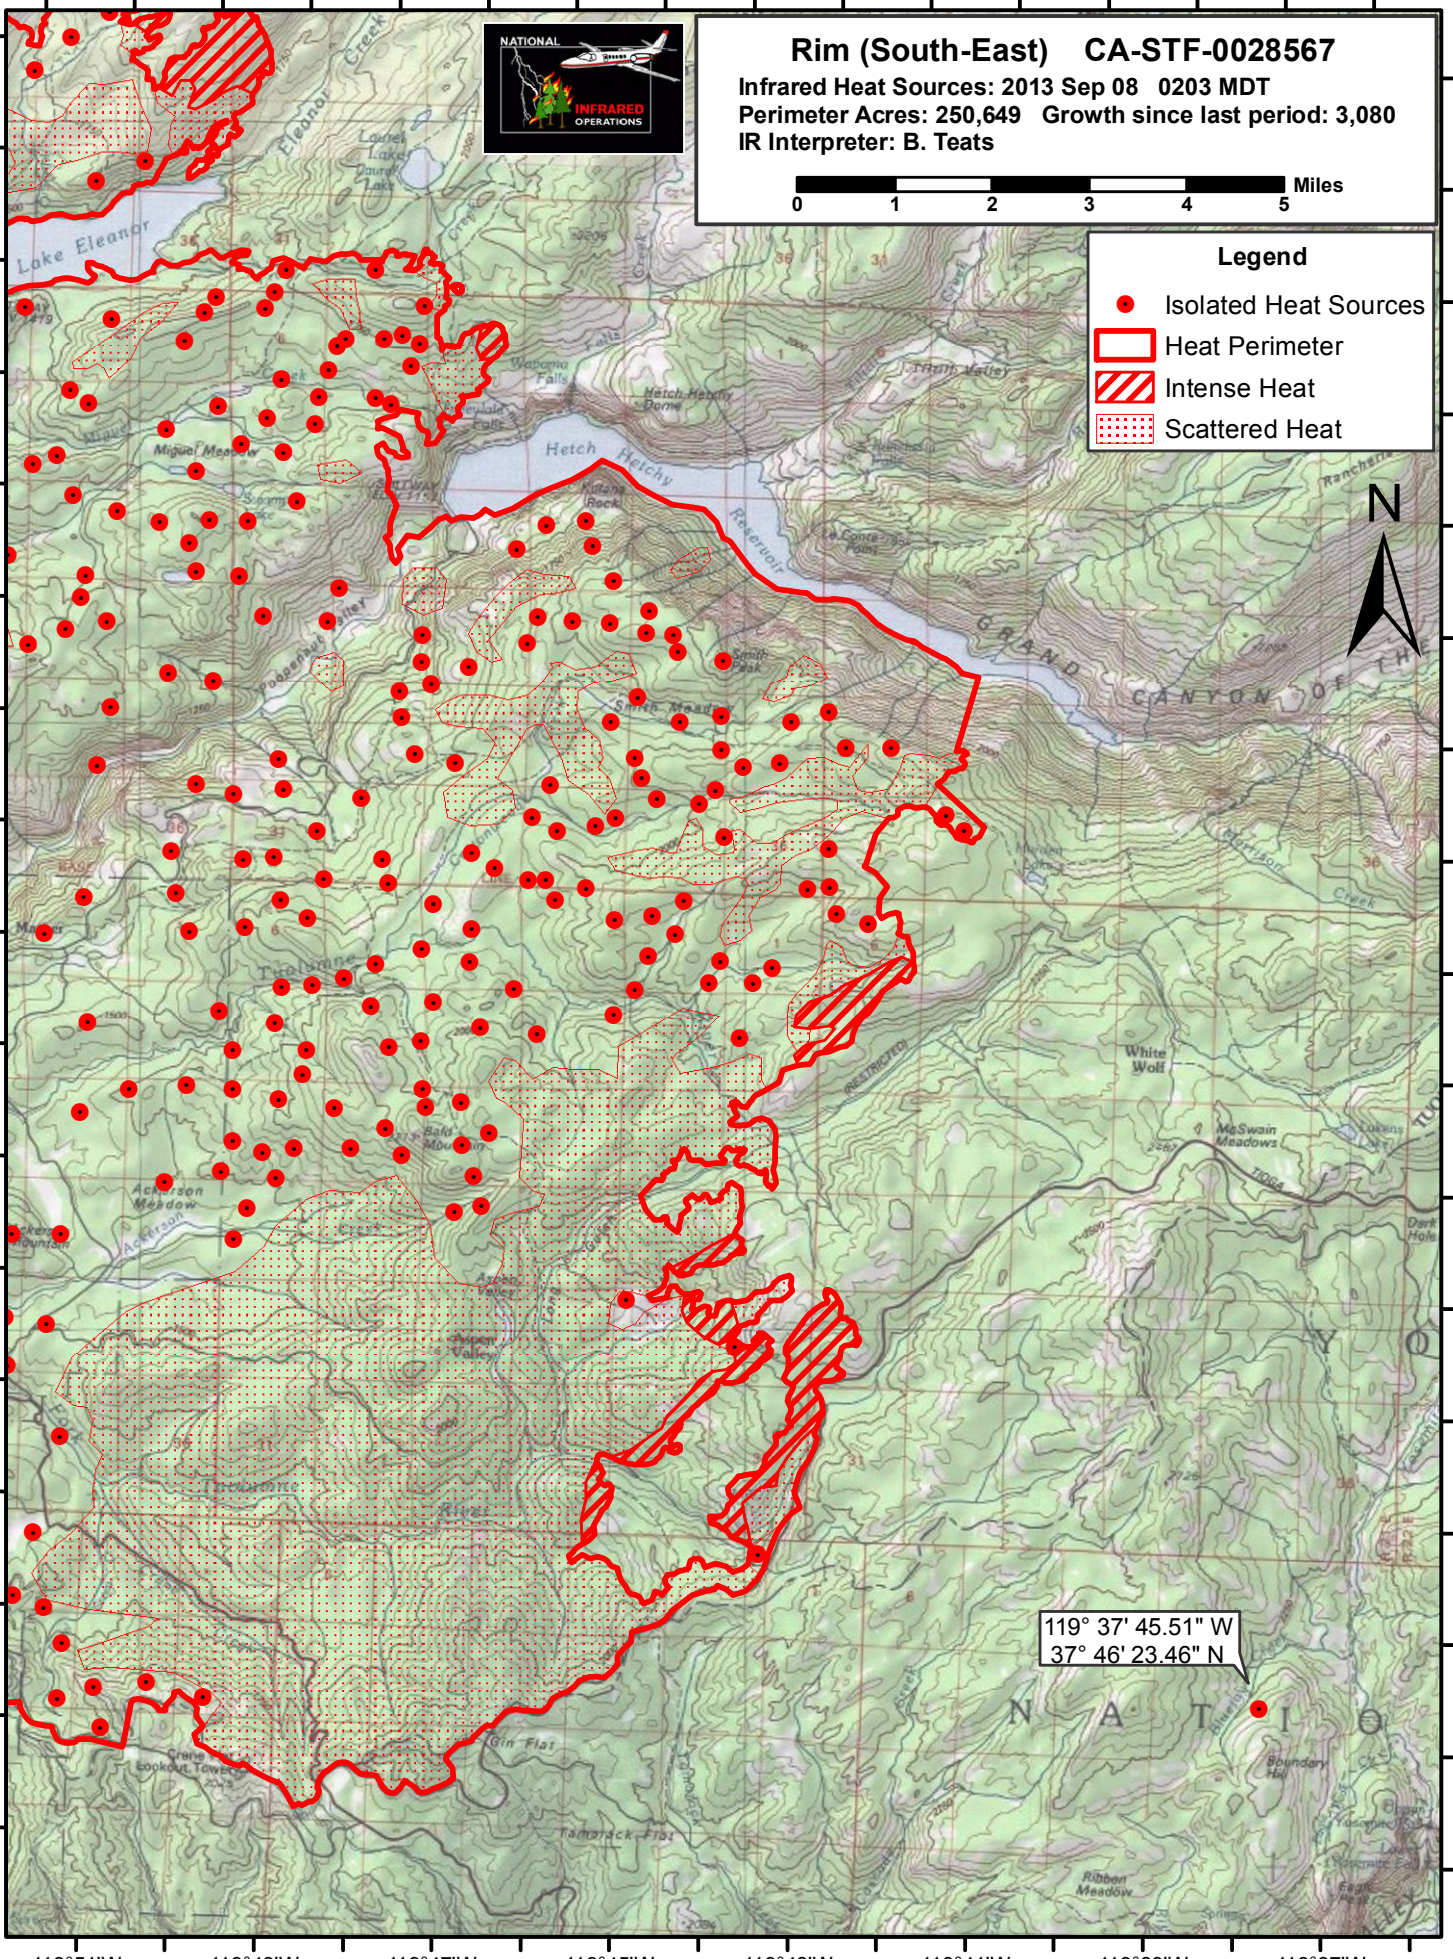

119°51'W 119°49'W 119°47'W 119°45'W 119°43'W 119°41'W 119°39'W 119°37'W

38°1'N  
38°0'N  
37°59'N  
37°58'N  
37°57'N  
37°56'N  
37°55'N  
37°54'N  
37°53'N  
37°52'N  
37°51'N  
37°50'N  
37°49'N  
37°48'N  
37°47'N  
37°46'N  
37°45'N

### Rim (South-East) CA-STF-0028567

Infrared Heat Sources: 2013 Sep 08 0203 MDT  
Perimeter Acres: 250,649 Growth since last period: 3,080  
IR Interpreter: B. Teats

#### Legend

- Isolated Heat Sources
- Heat Perimeter
- Intense Heat
- Scattered Heat

119° 37' 45.51" W  
37° 46' 23.46" N

119°51'W 119°49'W 119°47'W 119°45'W 119°43'W 119°41'W 119°39'W 119°37'W