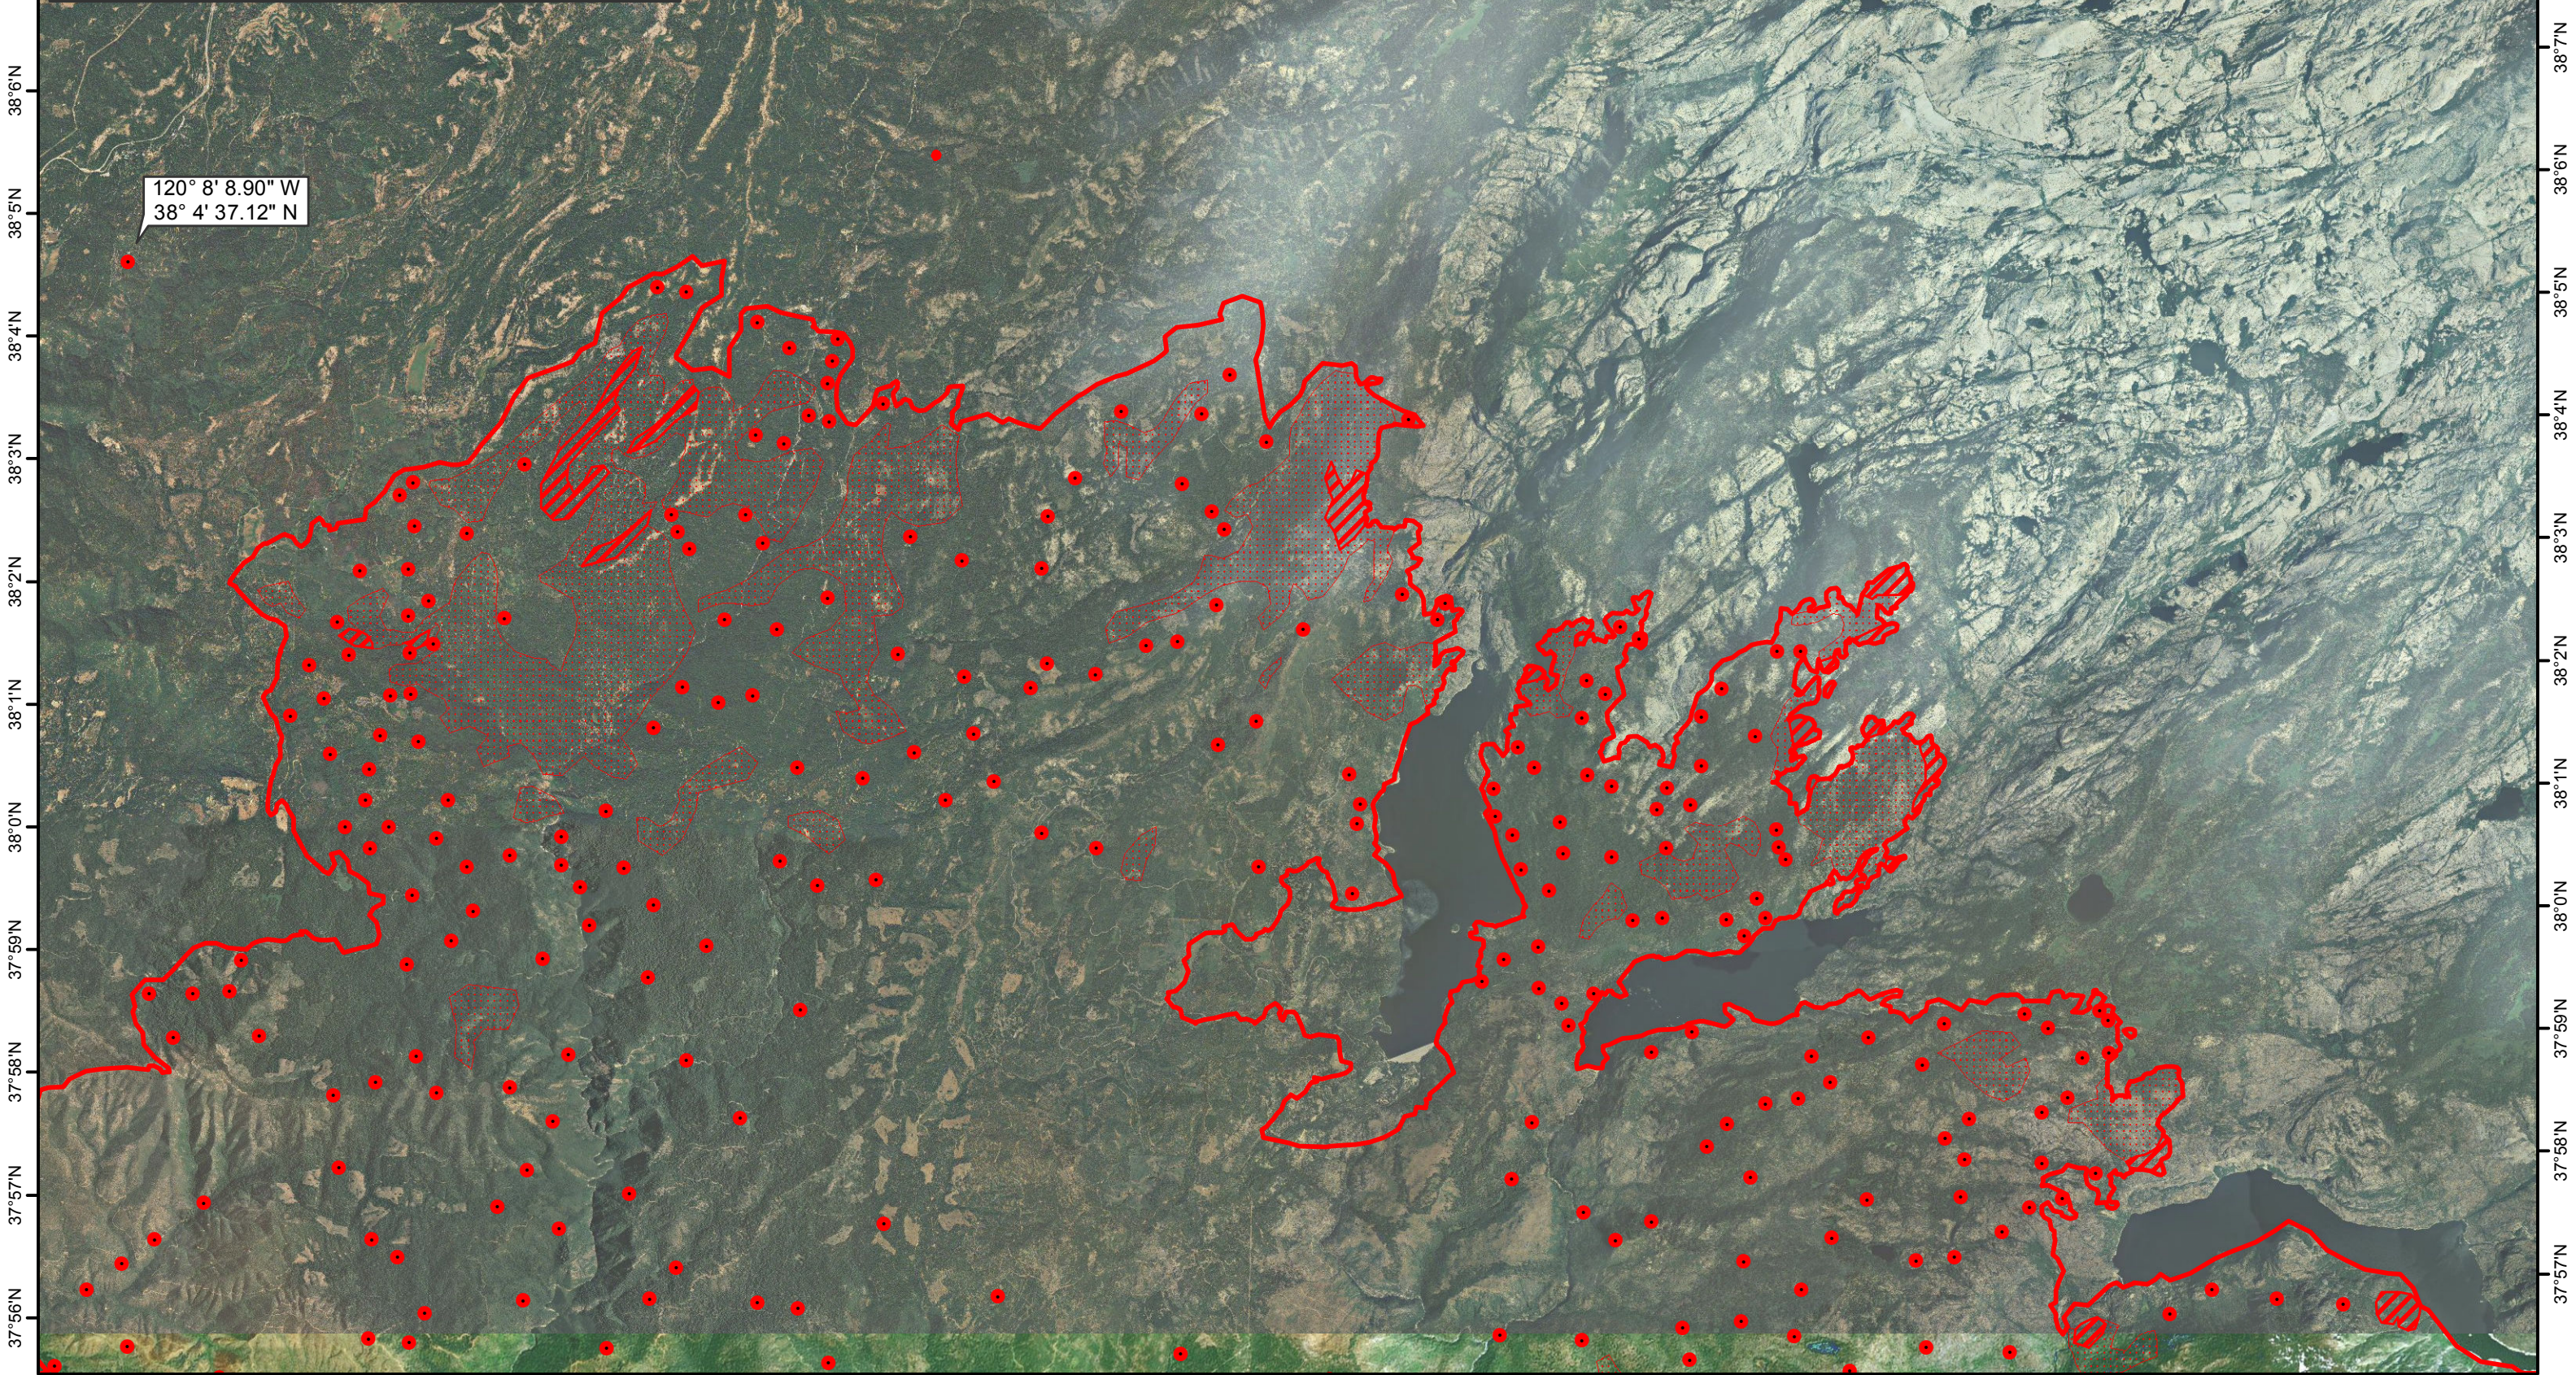

120°9'W 120°8'W 120°7'W 120°6'W 120°5'W 120°4'W 120°3'W 120°2'W 120°1'W 120°0'W 119°59'W 119°58'W 119°57'W 119°56'W 119°55'W 119°54'W 119°53'W 119°52'W 119°51'W 119°50'W 119°49'W 119°48'W 119°47'W 119°46'W 119°45'W 119°44'W

**Rim(North) CA-STF-0028567**  
Infrared Heat Sources: 2013 Sep 08 2359 MDT  
Perimeter Acres: 252,716 Growth since last period: 2,067  
IR Interpreter: B. Teats

0 1 2 3 4 Miles

**Legend**

- Isolated Heat Sources
- Heat Perimeter
- ▨ Intense Heat
- ▤ Scattered Heat

120° 8' 8.90" W  
38° 4' 37.12" N

120°8'W 120°7'W 120°6'W 120°5'W 120°4'W 120°3'W 120°2'W 120°1'W 120°0'W 119°59'W 119°58'W 119°57'W 119°56'W 119°55'W 119°54'W 119°53'W 119°52'W 119°51'W 119°50'W 119°49'W 119°48'W 119°47'W 119°46'W 119°45'W 119°44'W

38°8'N  
38°7'N  
38°6'N  
38°5'N  
38°4'N  
38°3'N  
38°2'N  
38°1'N  
38°0'N  
37°59'N  
37°58'N  
37°57'N  
37°56'N

38°8'N  
38°7'N  
38°6'N  
38°5'N  
38°4'N  
38°3'N  
38°2'N  
38°1'N  
38°0'N  
37°59'N  
37°58'N  
37°57'N