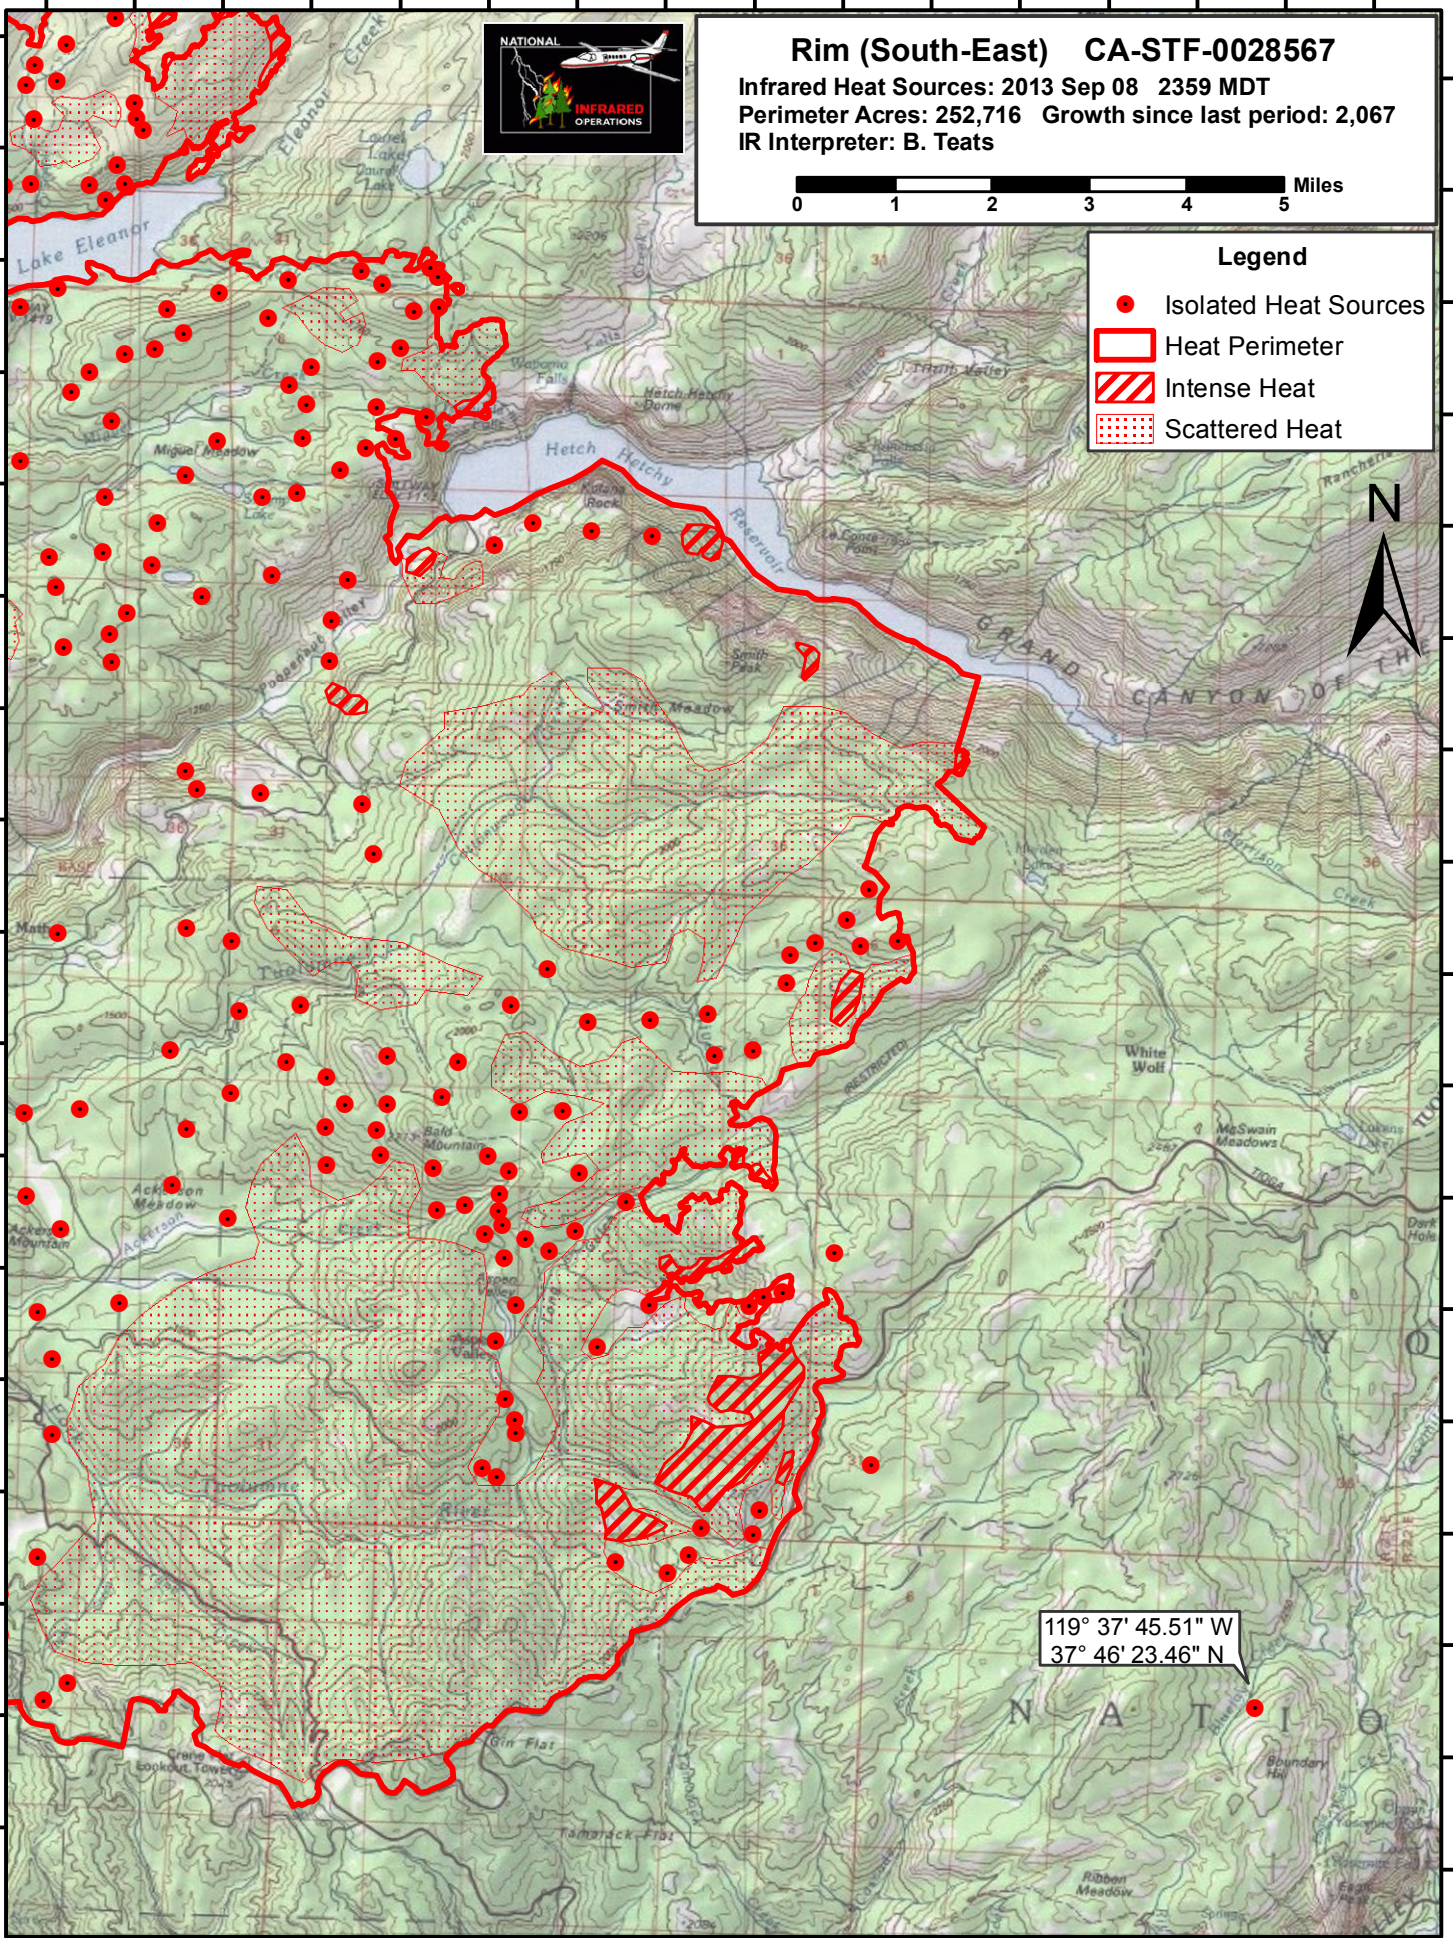

119°51'W 119°49'W 119°47'W 119°45'W 119°43'W 119°41'W 119°39'W 119°37'W

38°11'N 38°0'N 37°59'N 37°58'N 37°57'N 37°56'N 37°55'N 37°54'N 37°53'N 37°52'N 37°51'N 37°50'N 37°49'N 37°48'N 37°47'N 37°46'N 37°45'N

Rim (South-East) CA-STF-0028567

Infrared Heat Sources: 2013 Sep 08 2359 MDT
Perimeter Acres: 252,716 Growth since last period: 2,067
IR Interpreter: B. Teats

Legend

- Isolated Heat Sources
- Heat Perimeter
- Intense Heat
- Scattered Heat

119° 37' 45.51" W
37° 46' 23.46" N

119°51'W 119°49'W 119°47'W 119°45'W 119°43'W 119°41'W 119°39'W 119°37'W