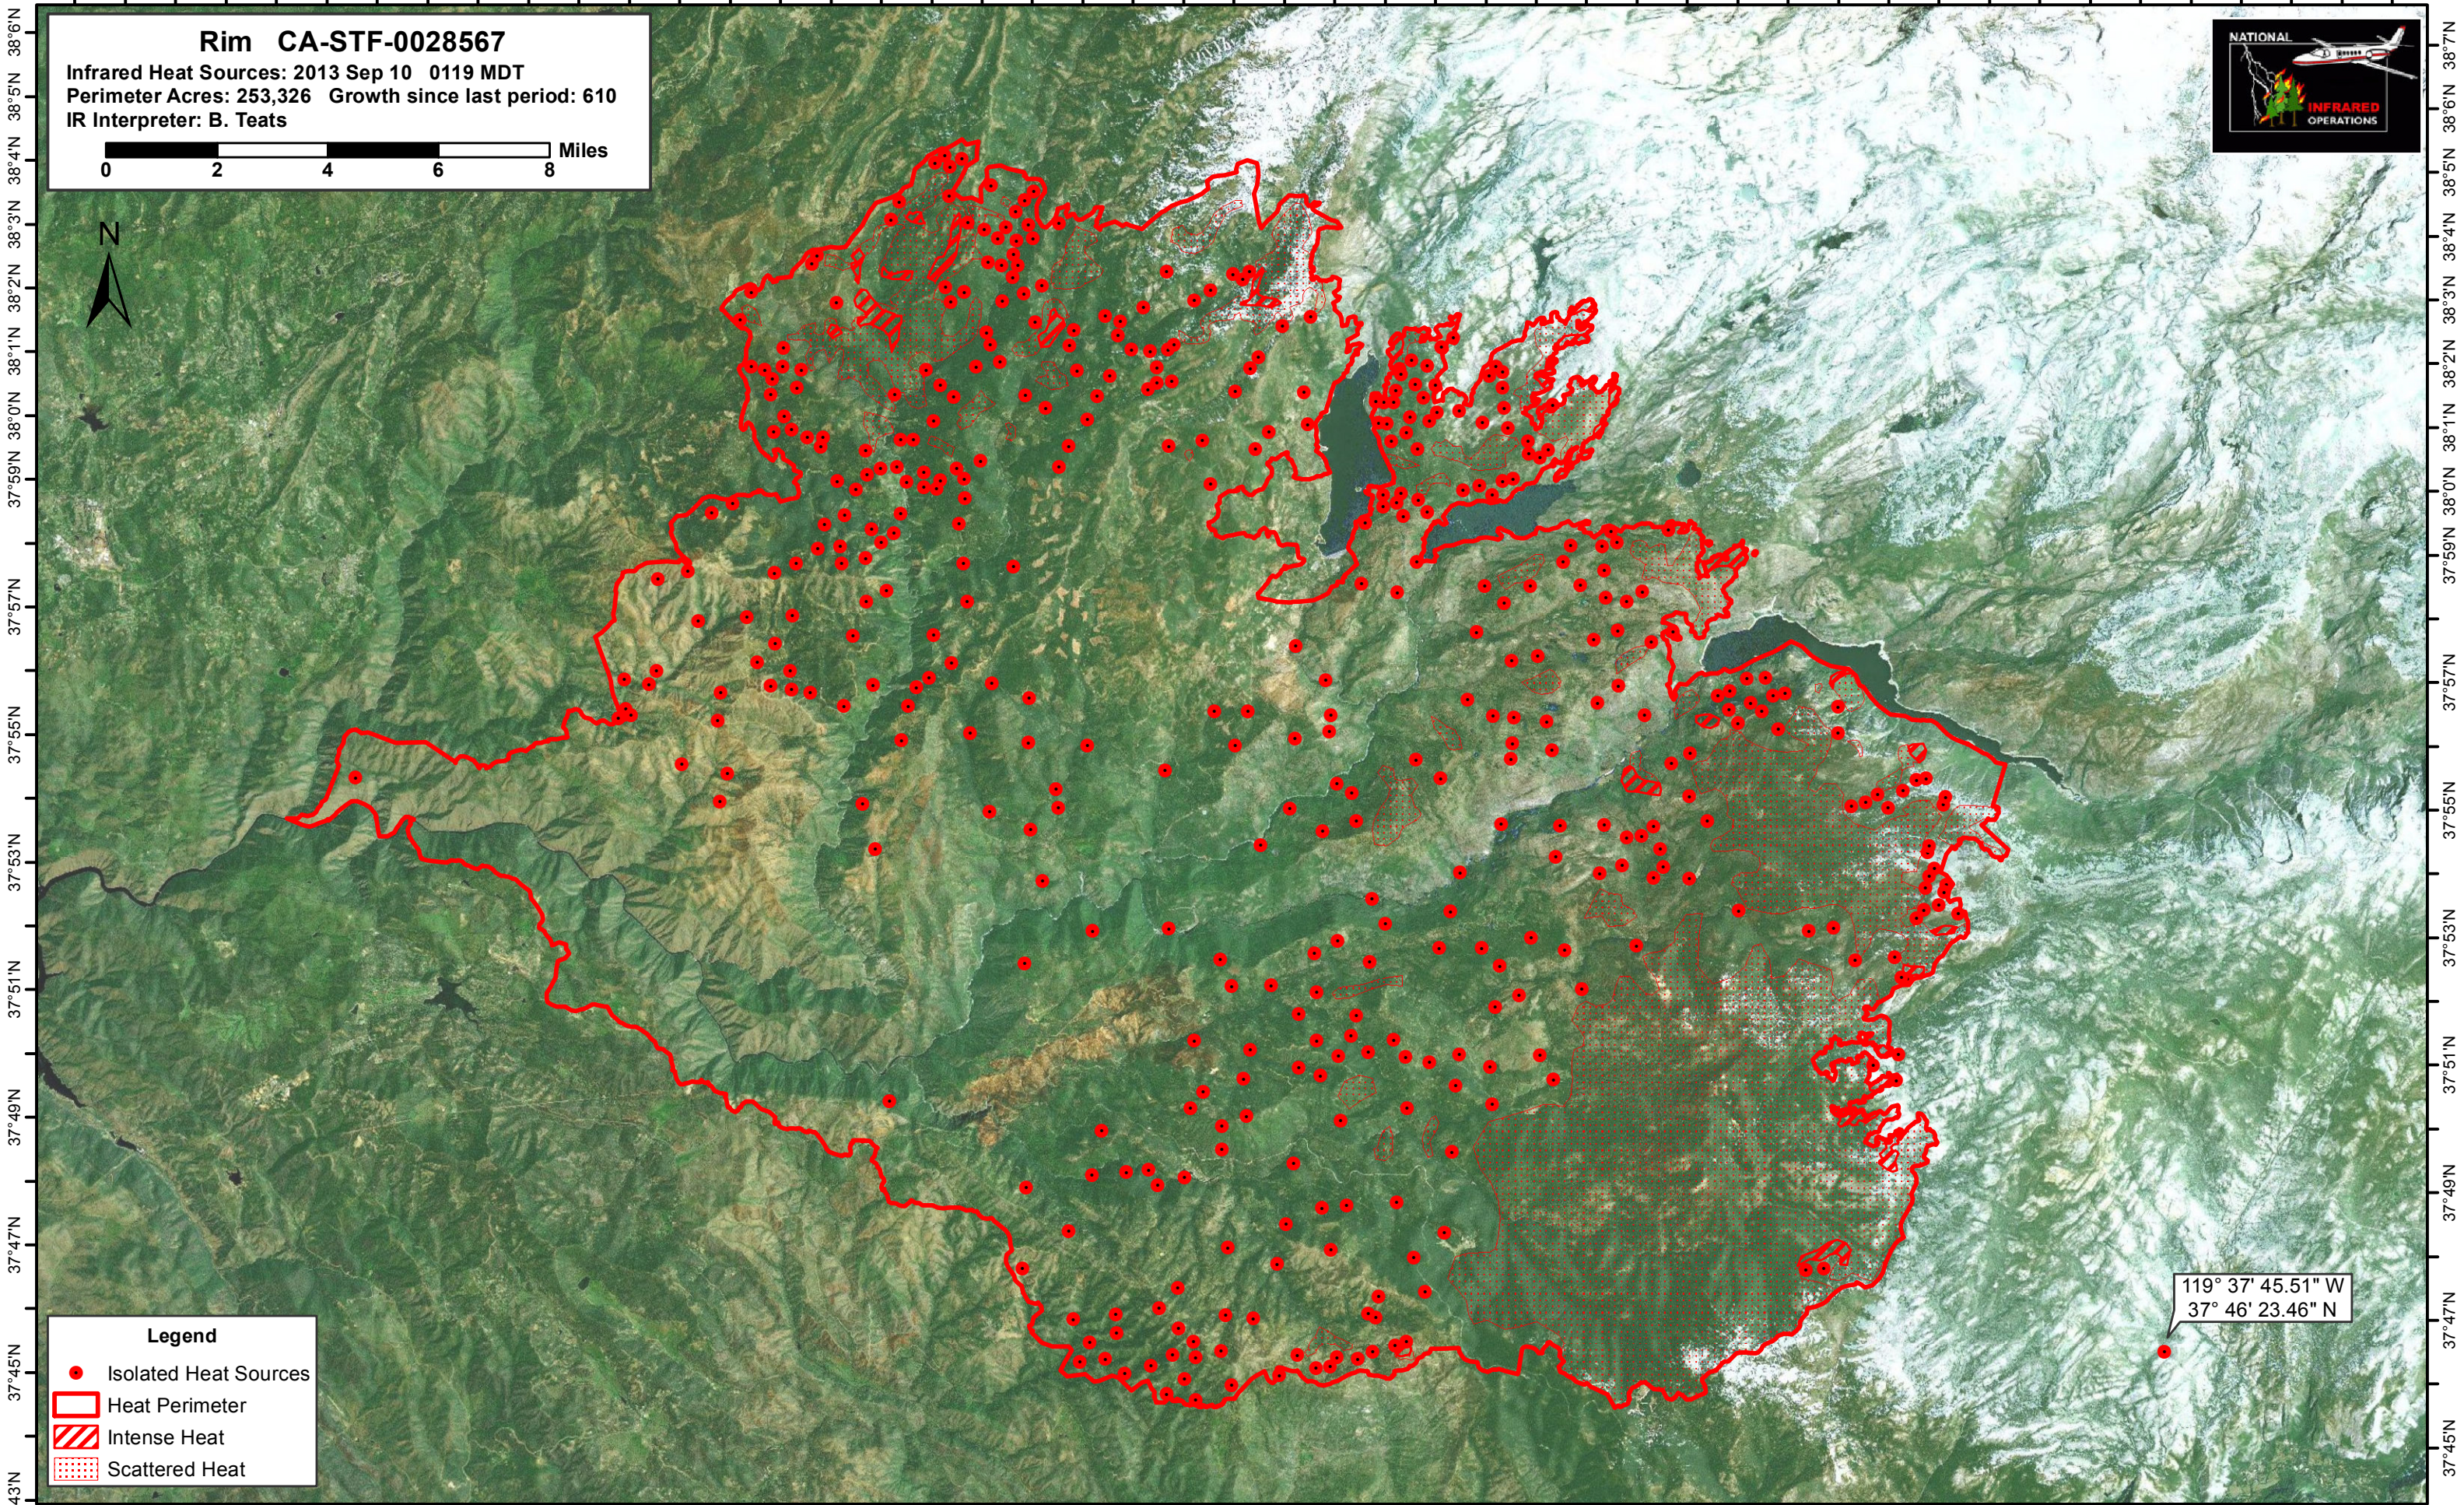

120°20'W 120°18'W 120°16'W 120°14'W 120°12'W 120°10'W 120°8'W 120°6'W 120°4'W 120°2'W 120°0'W 119°58'W 119°56'W 119°54'W 119°52'W 119°50'W 119°48'W 119°46'W 119°44'W 119°42'W 119°40'W 119°38'W 119°36'W 119°34'W

**Rim CA-STF-0028567**  
Infrared Heat Sources: 2013 Sep 10 0119 MDT  
Perimeter Acres: 253,326 Growth since last period: 610  
IR Interpreter: B. Teats

119° 37' 45.51" W  
37° 46' 23.46" N

**Legend**  
● Isolated Heat Sources  
□ Heat Perimeter  
▨ Intense Heat  
▤ Scattered Heat

120°18'W 120°16'W 120°14'W 120°12'W 120°10'W 120°8'W 120°6'W 120°4'W 120°2'W 120°0'W 119°58'W 119°56'W 119°54'W 119°52'W 119°50'W 119°48'W 119°46'W 119°44'W 119°42'W 119°40'W 119°38'W 119°36'W 119°34'W

37°43'N 37°45'N 37°47'N 37°49'N 37°51'N 37°53'N 37°55'N 37°57'N 37°59'N 38°0'N 38°1'N 38°2'N 38°3'N 38°4'N 38°5'N 38°6'N

37°43'N 37°45'N 37°47'N 37°49'N 37°51'N 37°53'N 37°55'N 37°57'N 37°59'N 38°0'N 38°1'N 38°2'N 38°3'N 38°4'N 38°5'N 38°6'N