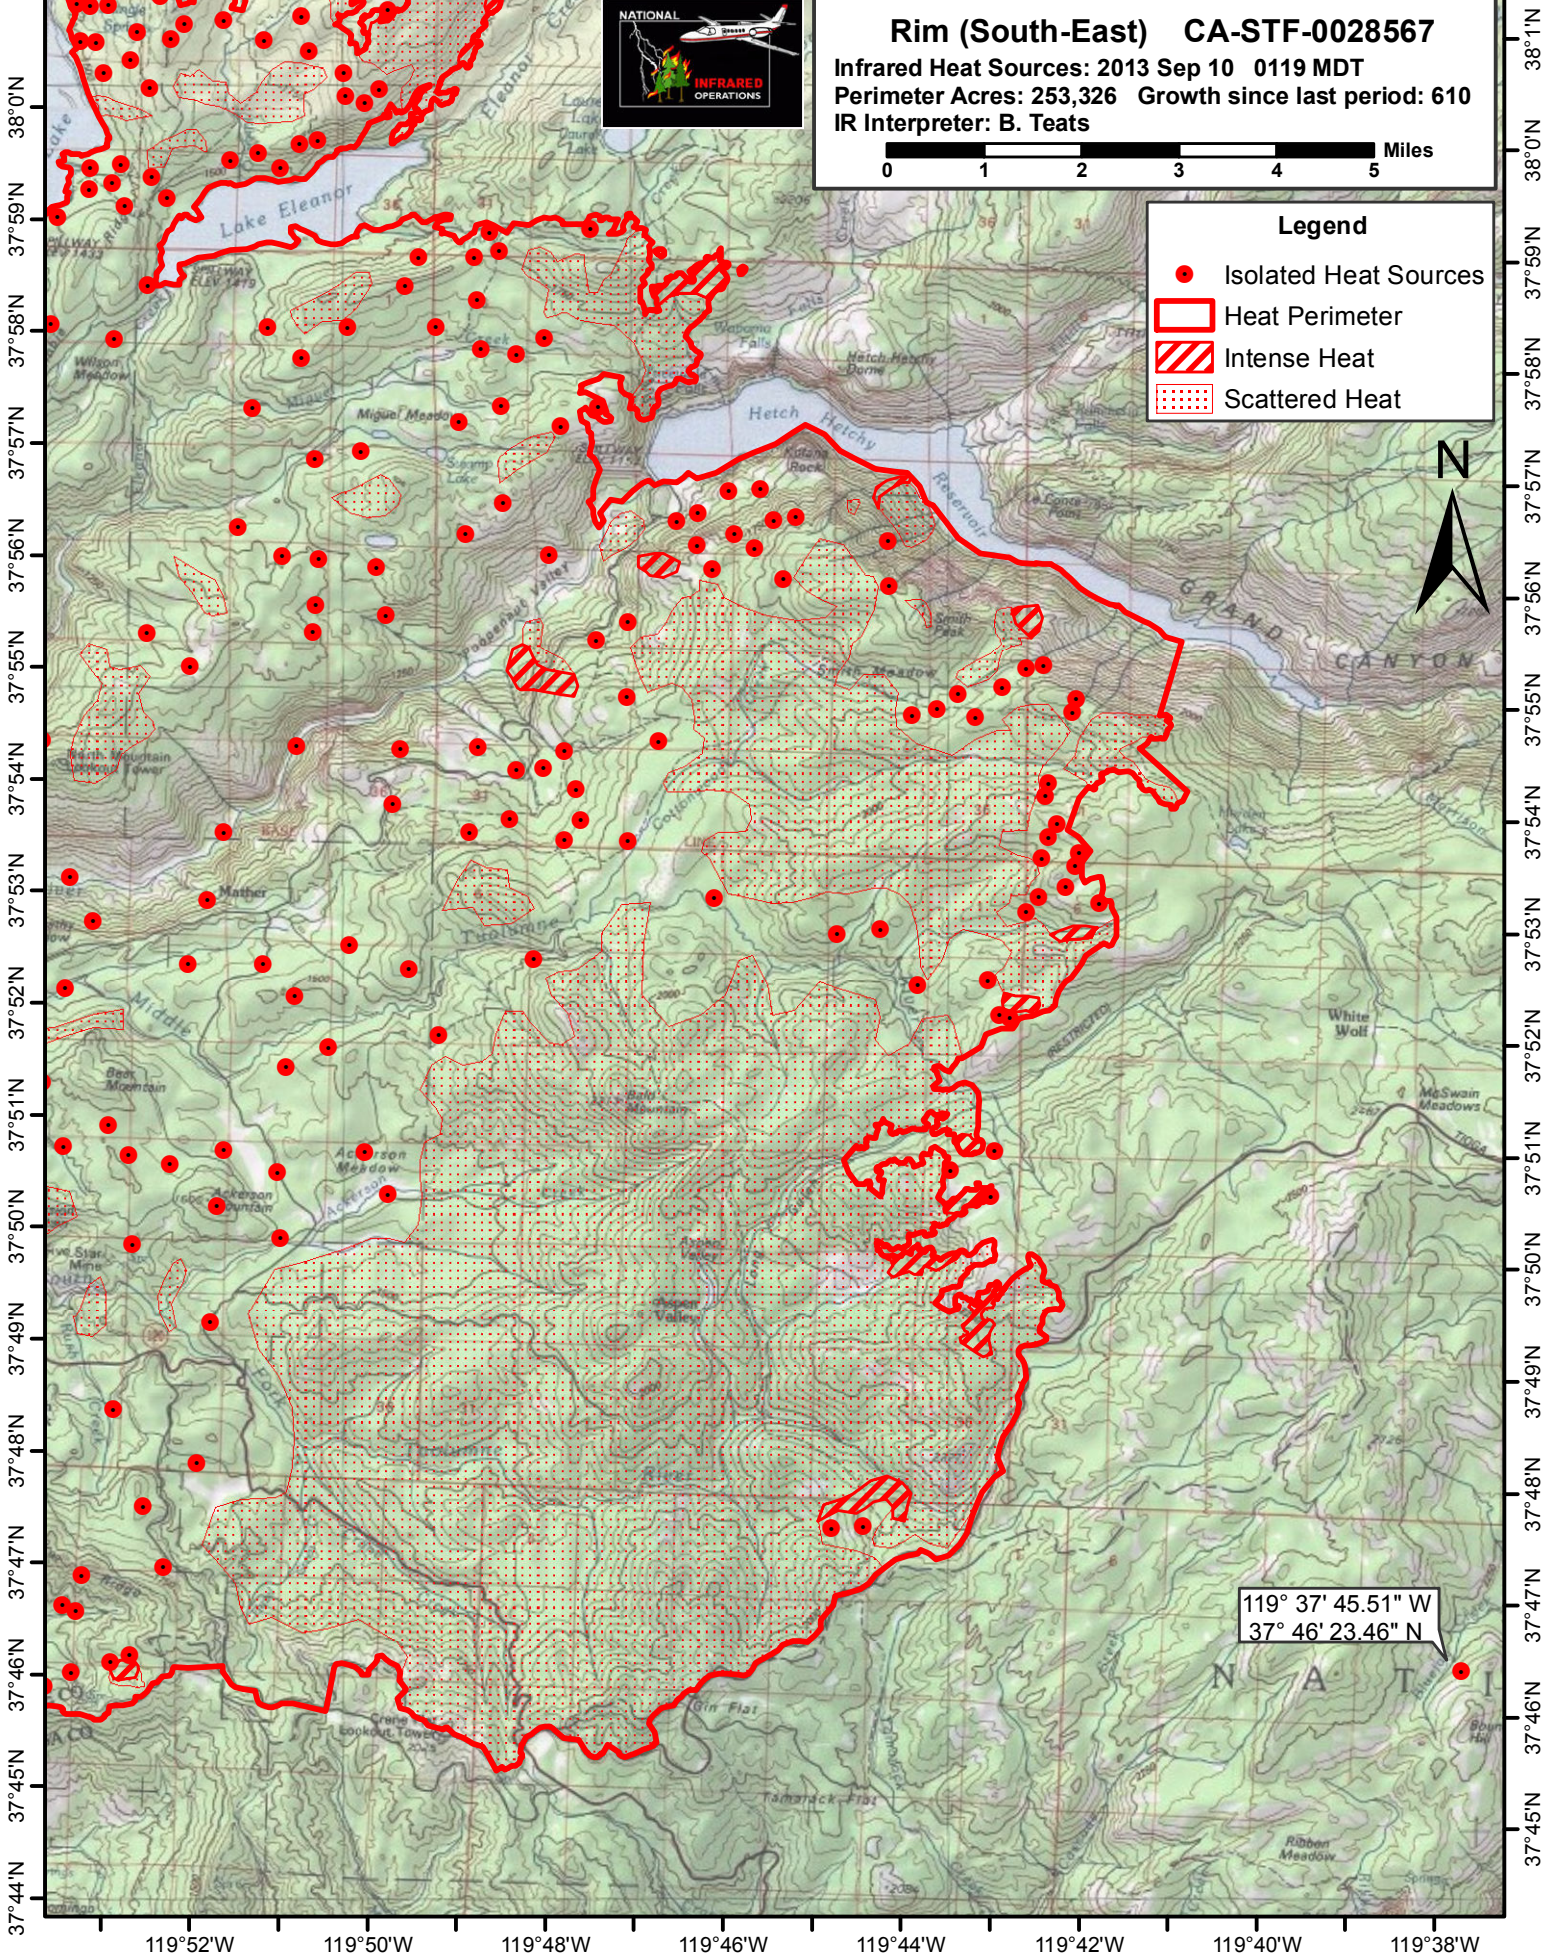

119°54'W 119°52'W 119°50'W 119°48'W 119°46'W 119°44'W 119°42'W 119°40'W 119°38'W

Rim (South-East) CA-STF-0028567
 Infrared Heat Sources: 2013 Sep 10 0119 MDT
 Perimeter Acres: 253,326 Growth since last period: 610
 IR Interpreter: B. Teats

Legend

- Isolated Heat Sources
- ▭ Heat Perimeter
- ▨ Intense Heat
- ▤ Scattered Heat

119° 37' 45.51" W
 37° 46' 23.46" N

37°44'N 37°45'N 37°46'N 37°47'N 37°48'N 37°49'N 37°50'N 37°51'N 37°52'N 37°53'N 37°54'N 37°55'N 37°56'N 37°57'N 37°58'N 37°59'N 38°0'N