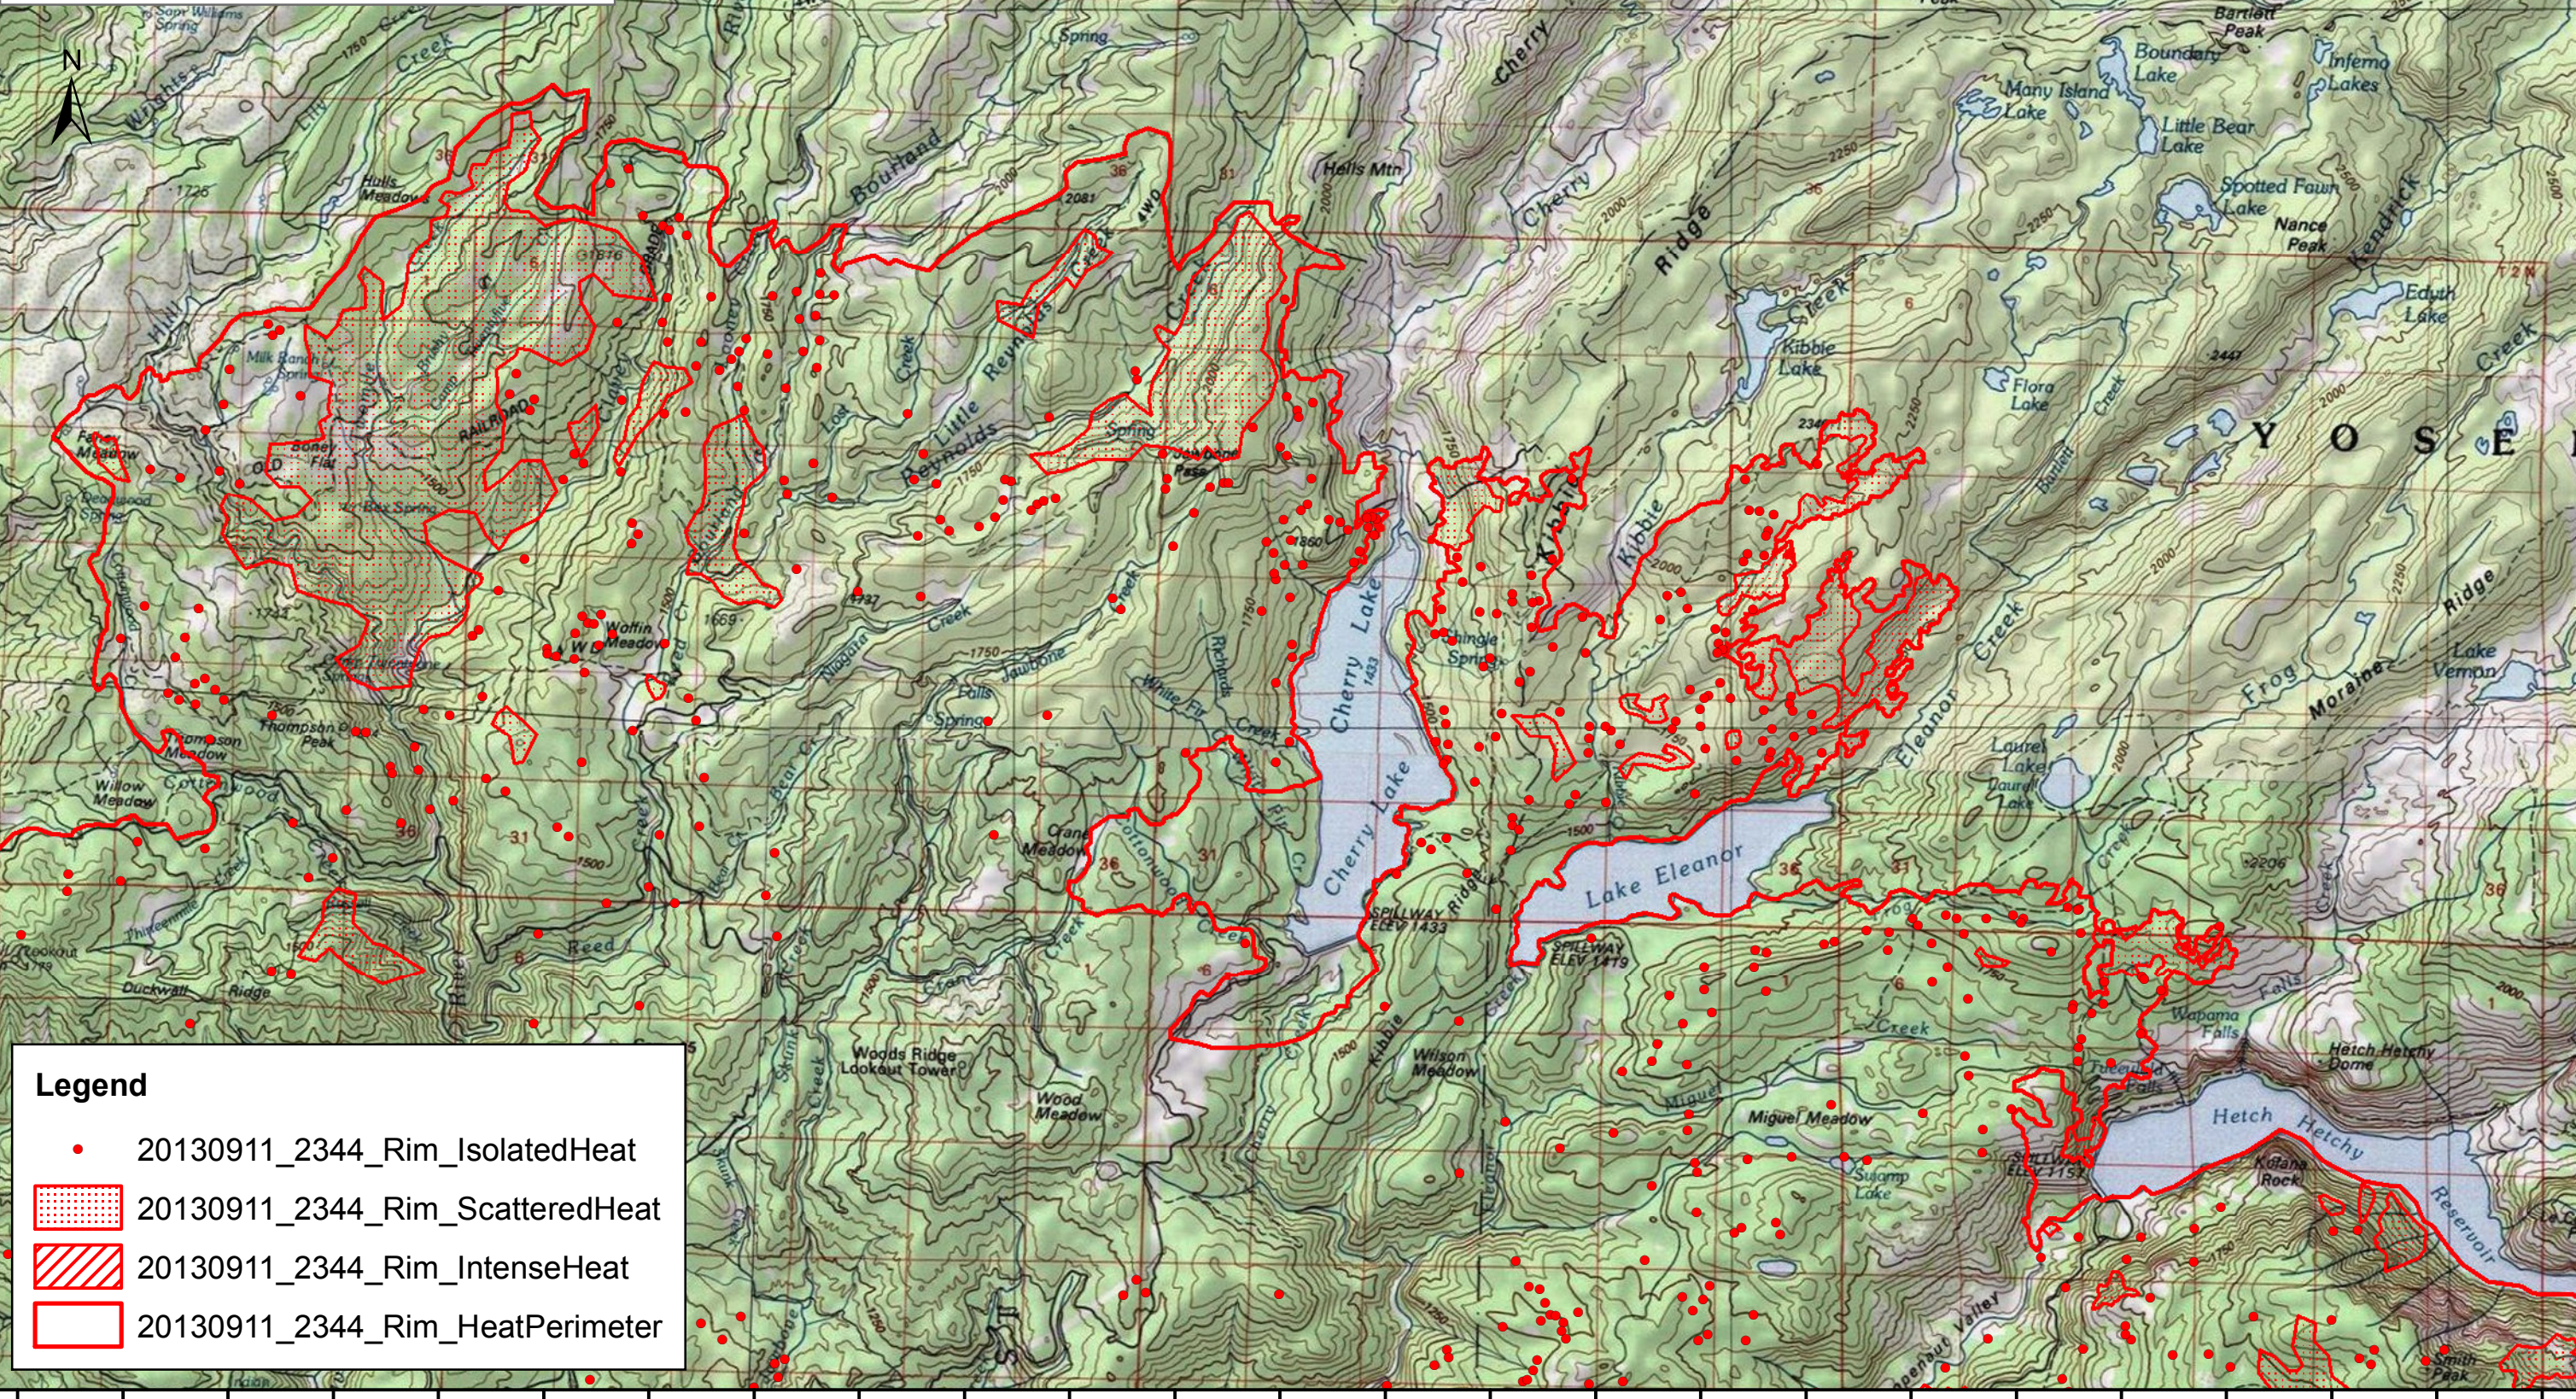

Rim CA-STF-0028567

Infrared Heat Sources: 2013 Sep 11 2344 MDT
Perimeter Acres: 254,201 Growth since last period: 249
IR Interpreter: R. Aiken

Legend

- 20130911_2344_Rim_IsolatedHeat
- ▨ 20130911_2344_Rim_ScatteredHeat
- ▩ 20130911_2344_Rim_IntenseHeat
- ▭ 20130911_2344_Rim_HeatPerimeter