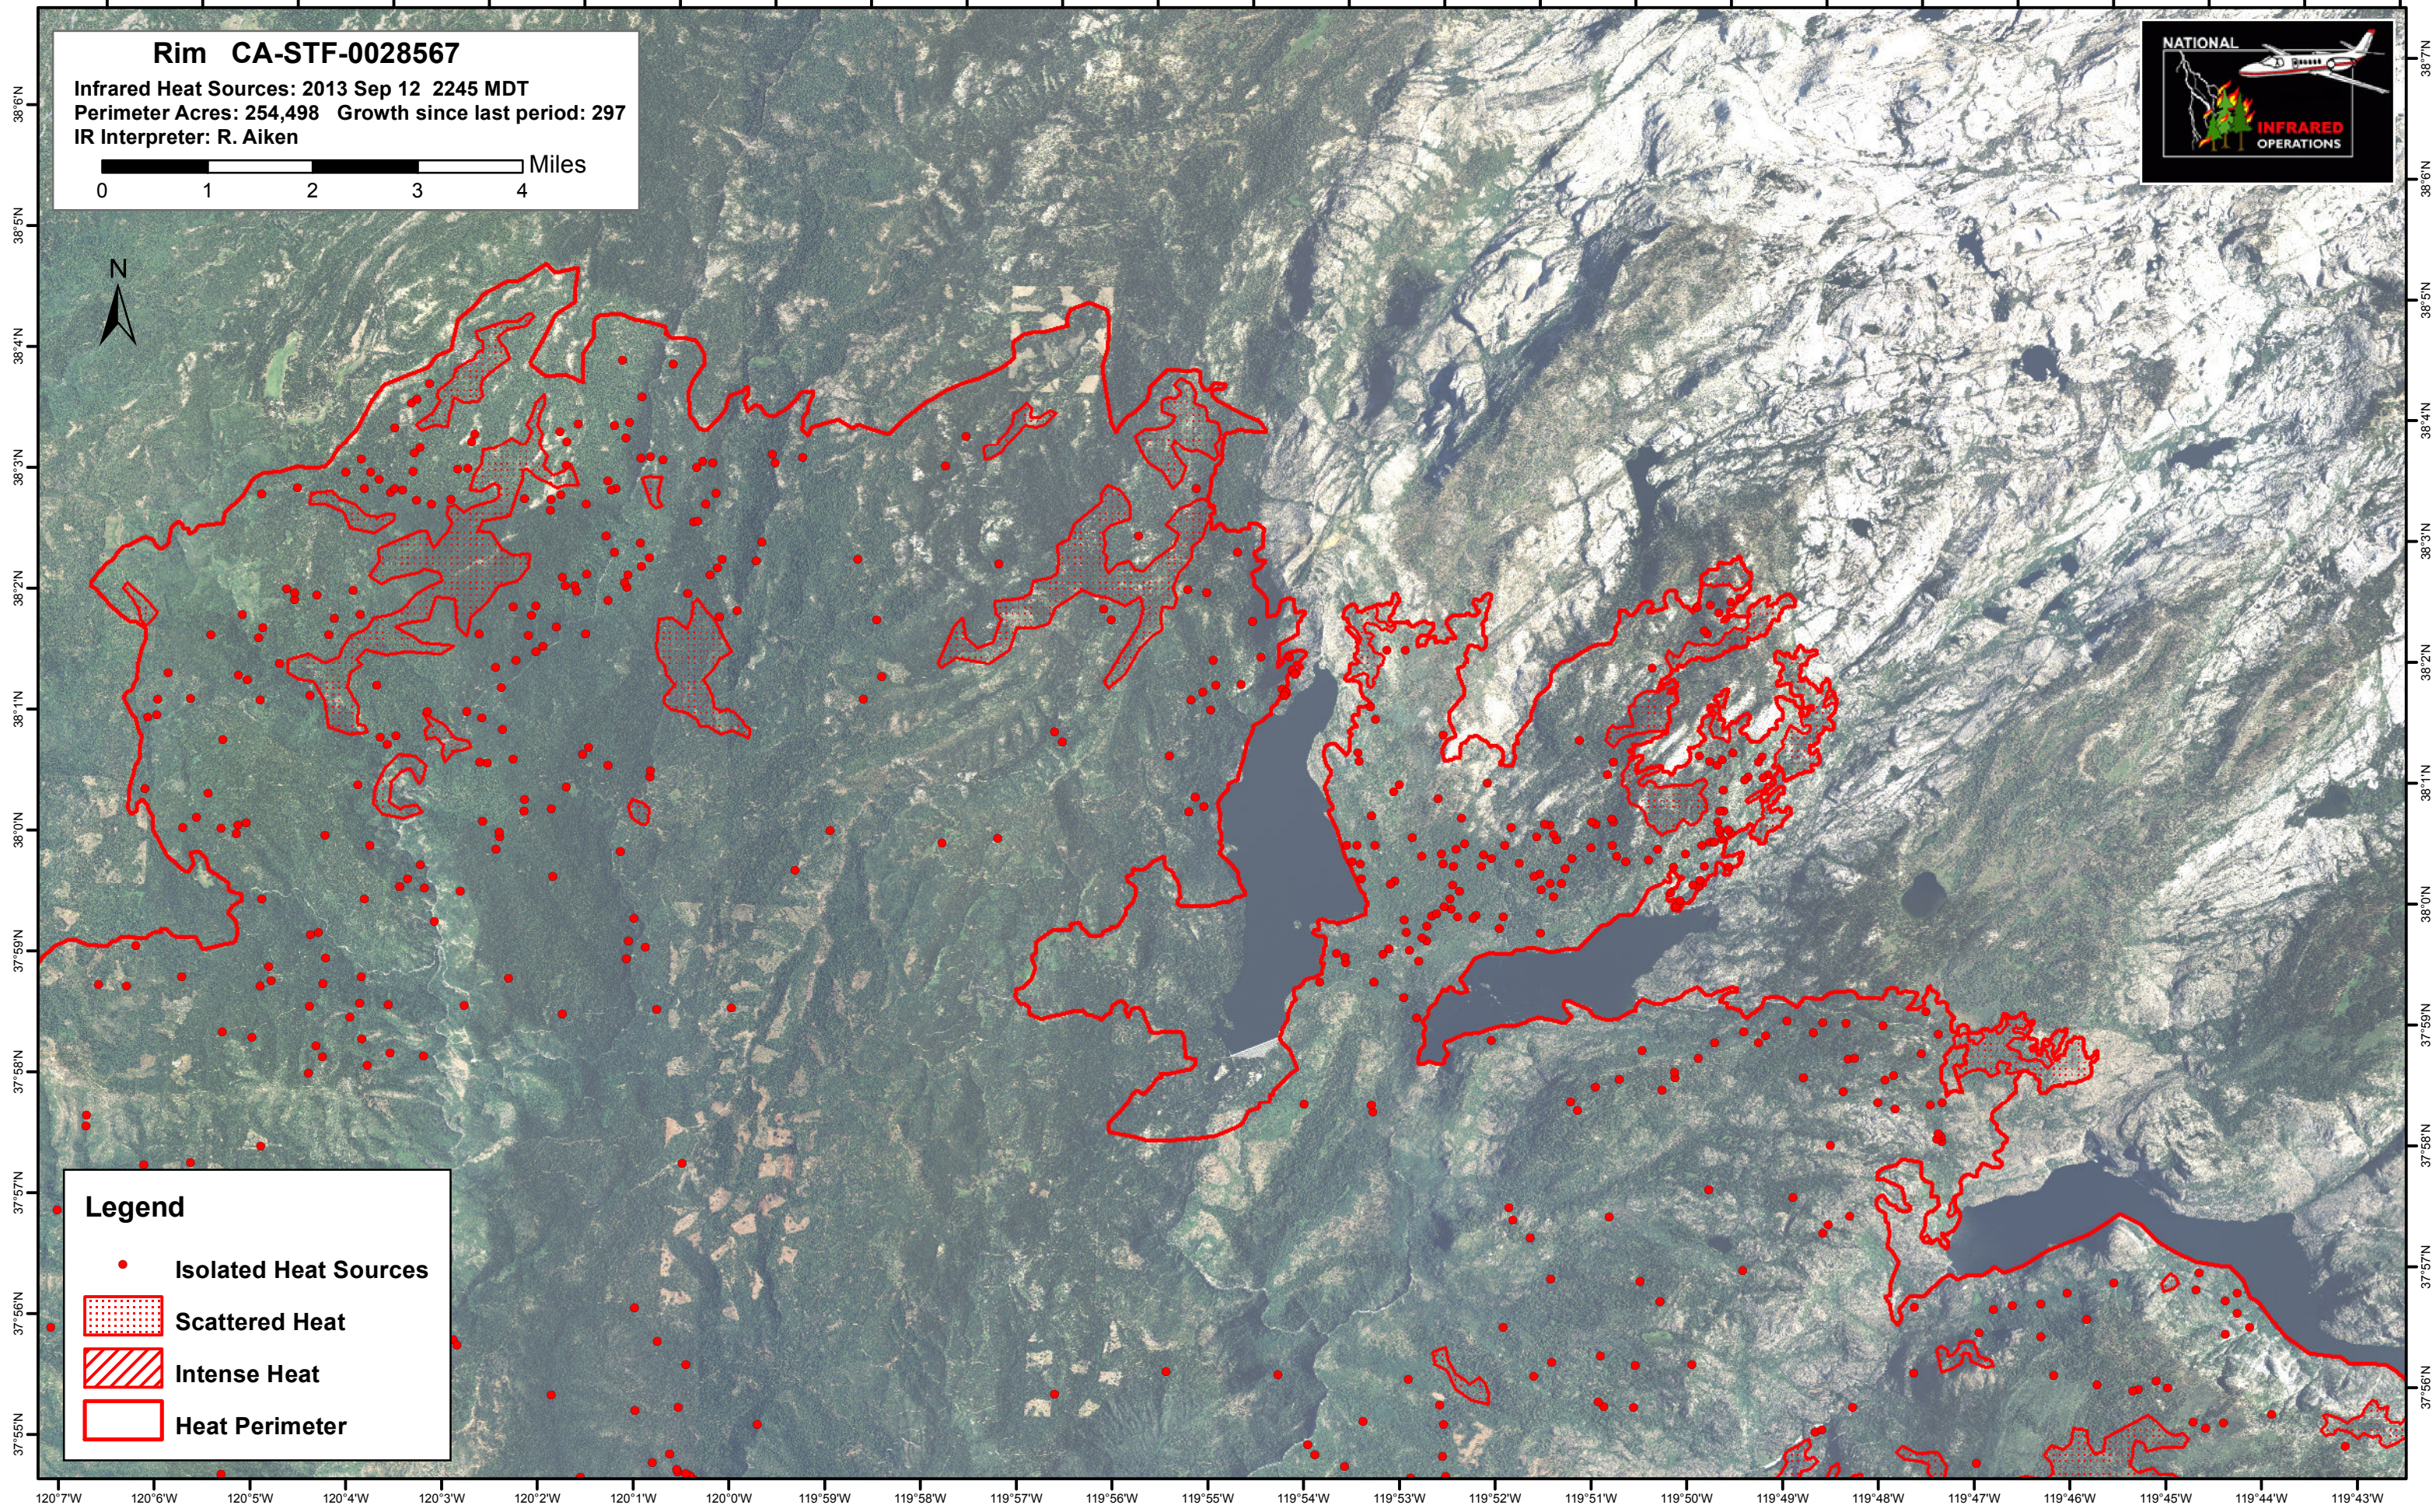

120°7'W 120°6'W 120°5'W 120°4'W 120°3'W 120°2'W 120°1'W 120°0'W 119°59'W 119°58'W 119°57'W 119°56'W 119°55'W 119°54'W 119°53'W 119°52'W 119°51'W 119°50'W 119°49'W 119°48'W 119°47'W 119°46'W 119°45'W 119°44'W 119°43'W

# Rim CA-STF-0028567

Infrared Heat Sources: 2013 Sep 12 2245 MDT  
Perimeter Acres: 254,498 Growth since last period: 297  
IR Interpreter: R. Aiken

**Legend**

- Isolated Heat Sources
- Scattered Heat
- Intense Heat
- Heat Perimeter

38°6'N  
38°5'N  
38°4'N  
38°3'N  
38°2'N  
38°1'N  
38°0'N  
37°59'N  
37°58'N  
37°57'N  
37°56'N  
37°55'N

38°7'N  
38°6'N  
38°5'N  
38°4'N  
38°3'N  
38°2'N  
38°1'N  
38°0'N  
37°59'N  
37°58'N  
37°57'N  
37°56'N