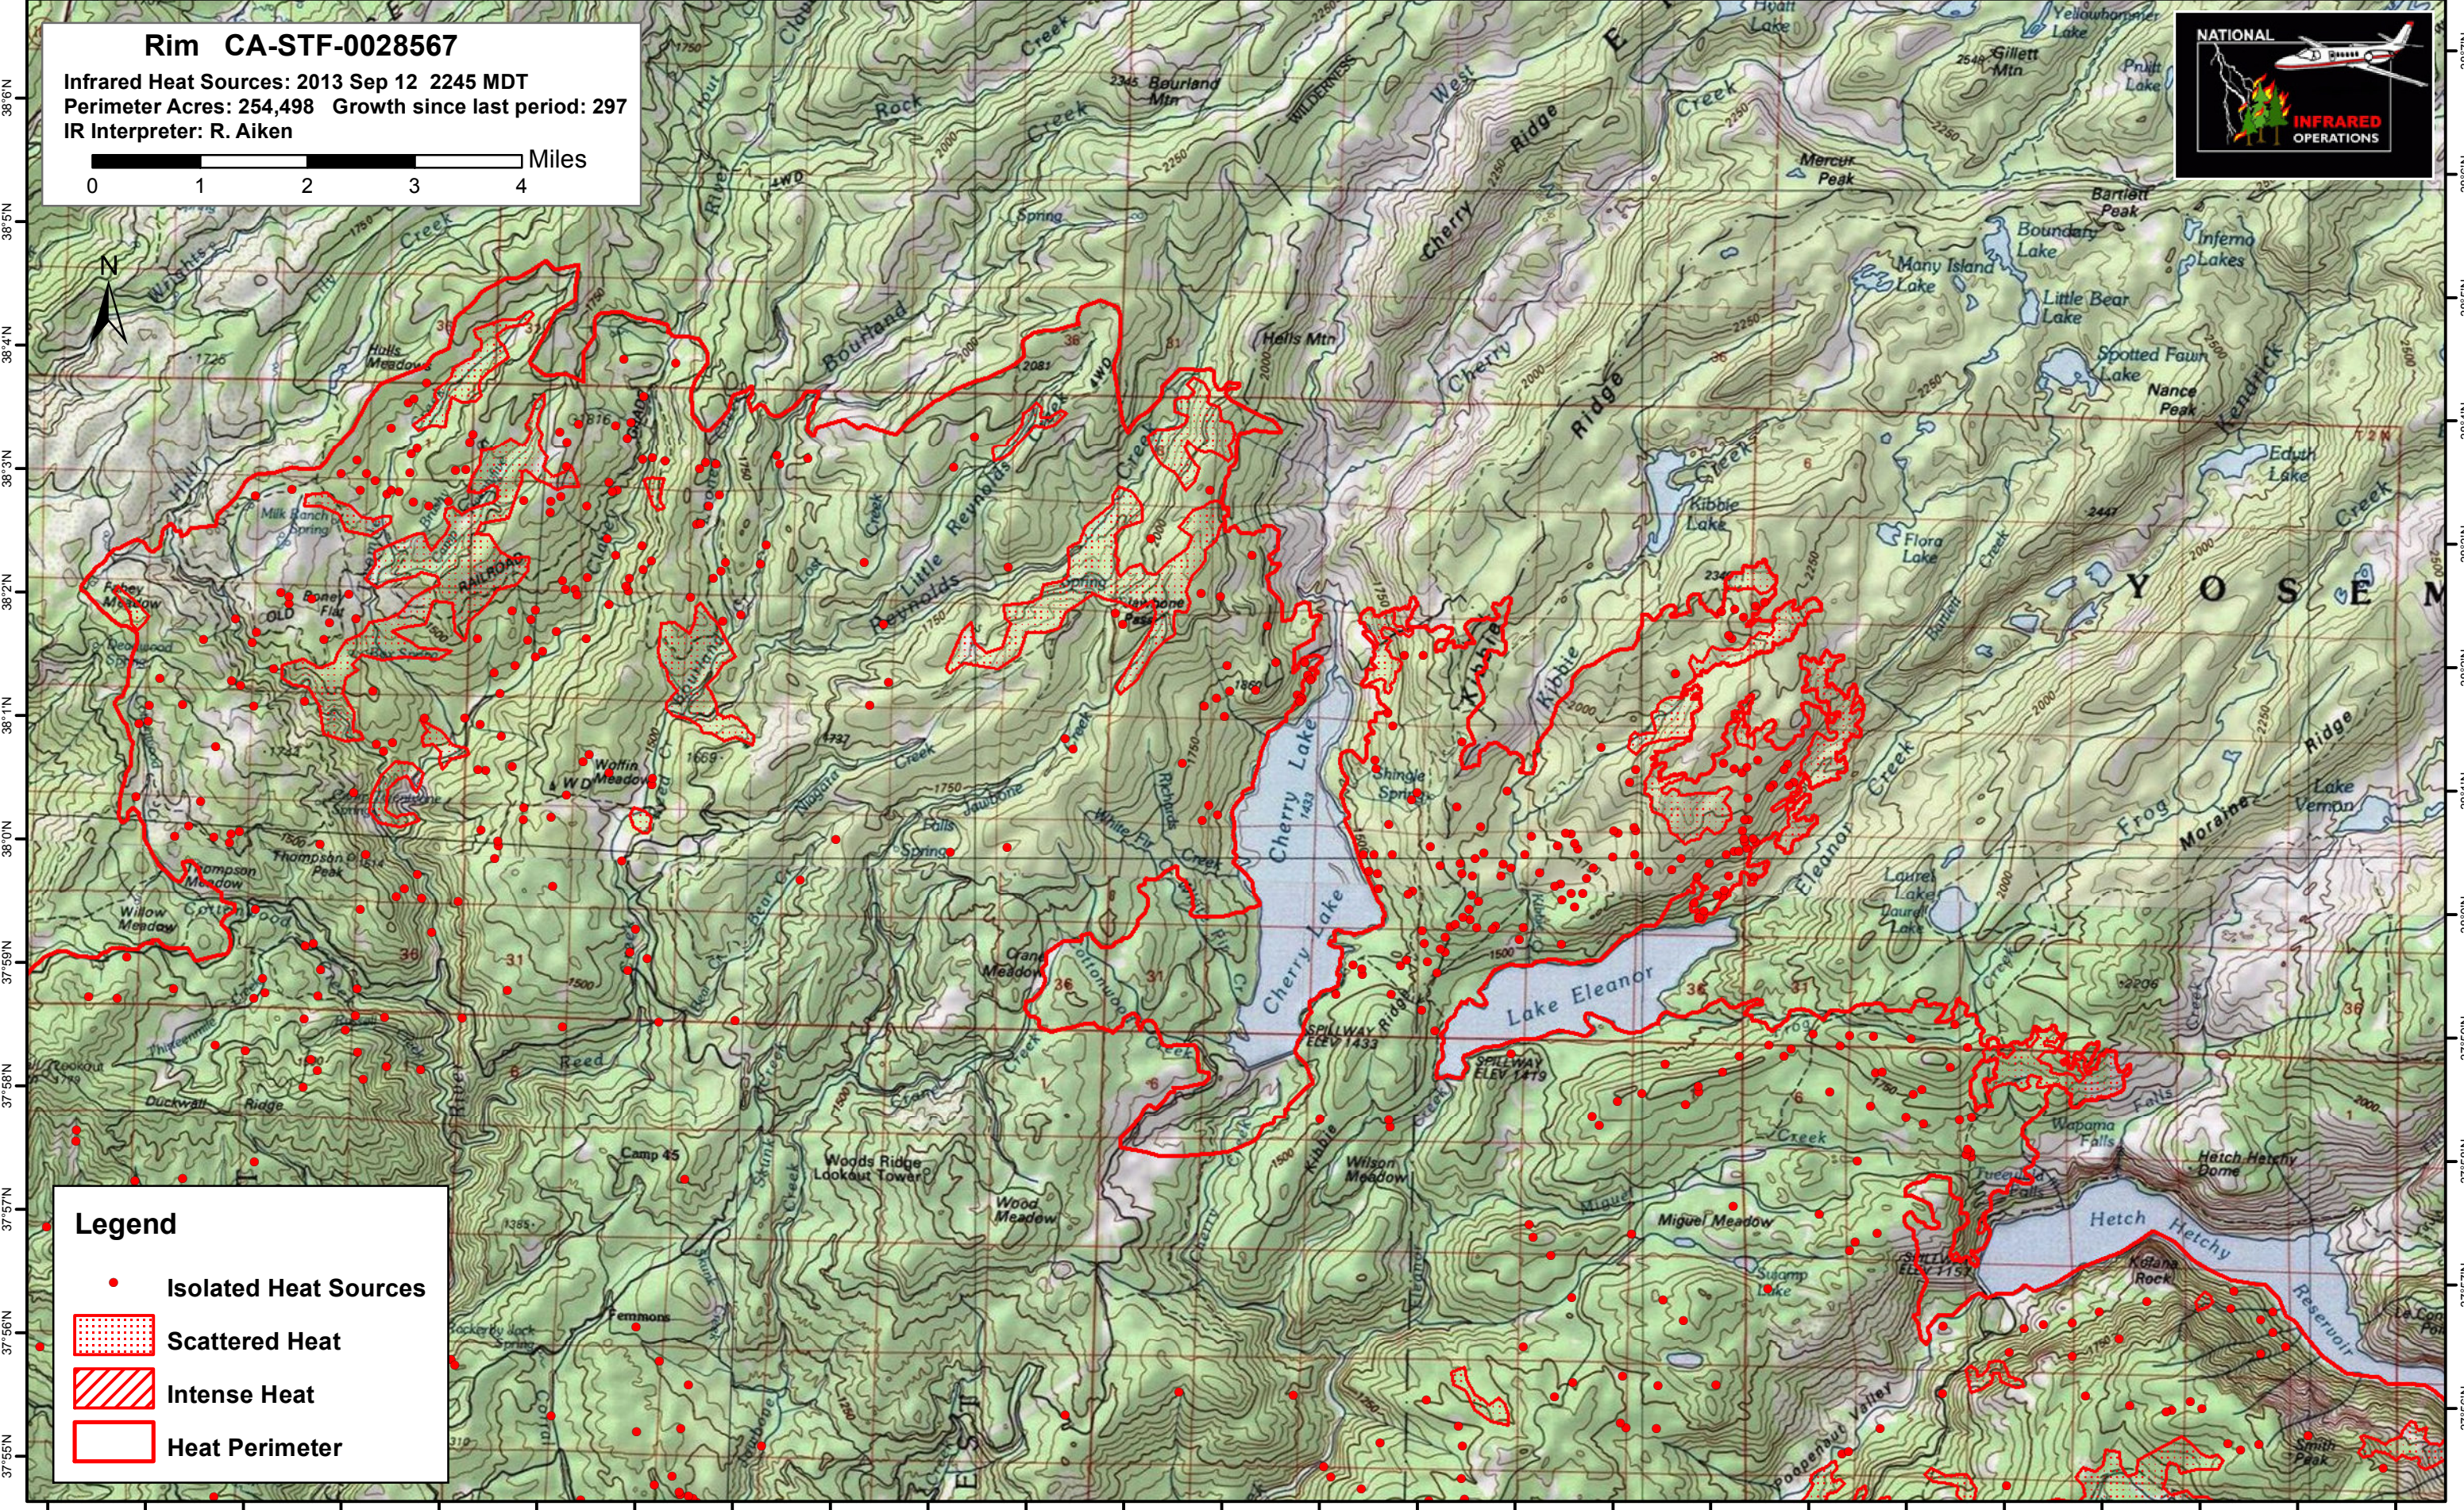

120°7'W 120°6'W 120°5'W 120°4'W 120°3'W 120°2'W 120°1'W 120°0'W 119°59'W 119°58'W 119°57'W 119°56'W 119°55'W 119°54'W 119°53'W 119°52'W 119°51'W 119°50'W 119°49'W 119°48'W 119°47'W 119°46'W 119°45'W 119°44'W 119°43'W

# Rim CA-STF-0028567

Infrared Heat Sources: 2013 Sep 12 2245 MDT  
Perimeter Acres: 254,498 Growth since last period: 297  
IR Interpreter: R. Aiken

**Legend**

- Isolated Heat Sources
- Scattered Heat
- Intense Heat
- Heat Perimeter

38°6'N  
38°5'N  
38°4'N  
38°3'N  
38°2'N  
38°1'N  
38°0'N  
37°59'N  
37°58'N  
37°57'N  
37°56'N  
37°55'N

38°7'N  
38°6'N  
38°5'N  
38°4'N  
38°3'N  
38°2'N  
38°1'N  
38°0'N  
37°59'N  
37°58'N  
37°57'N  
37°56'N