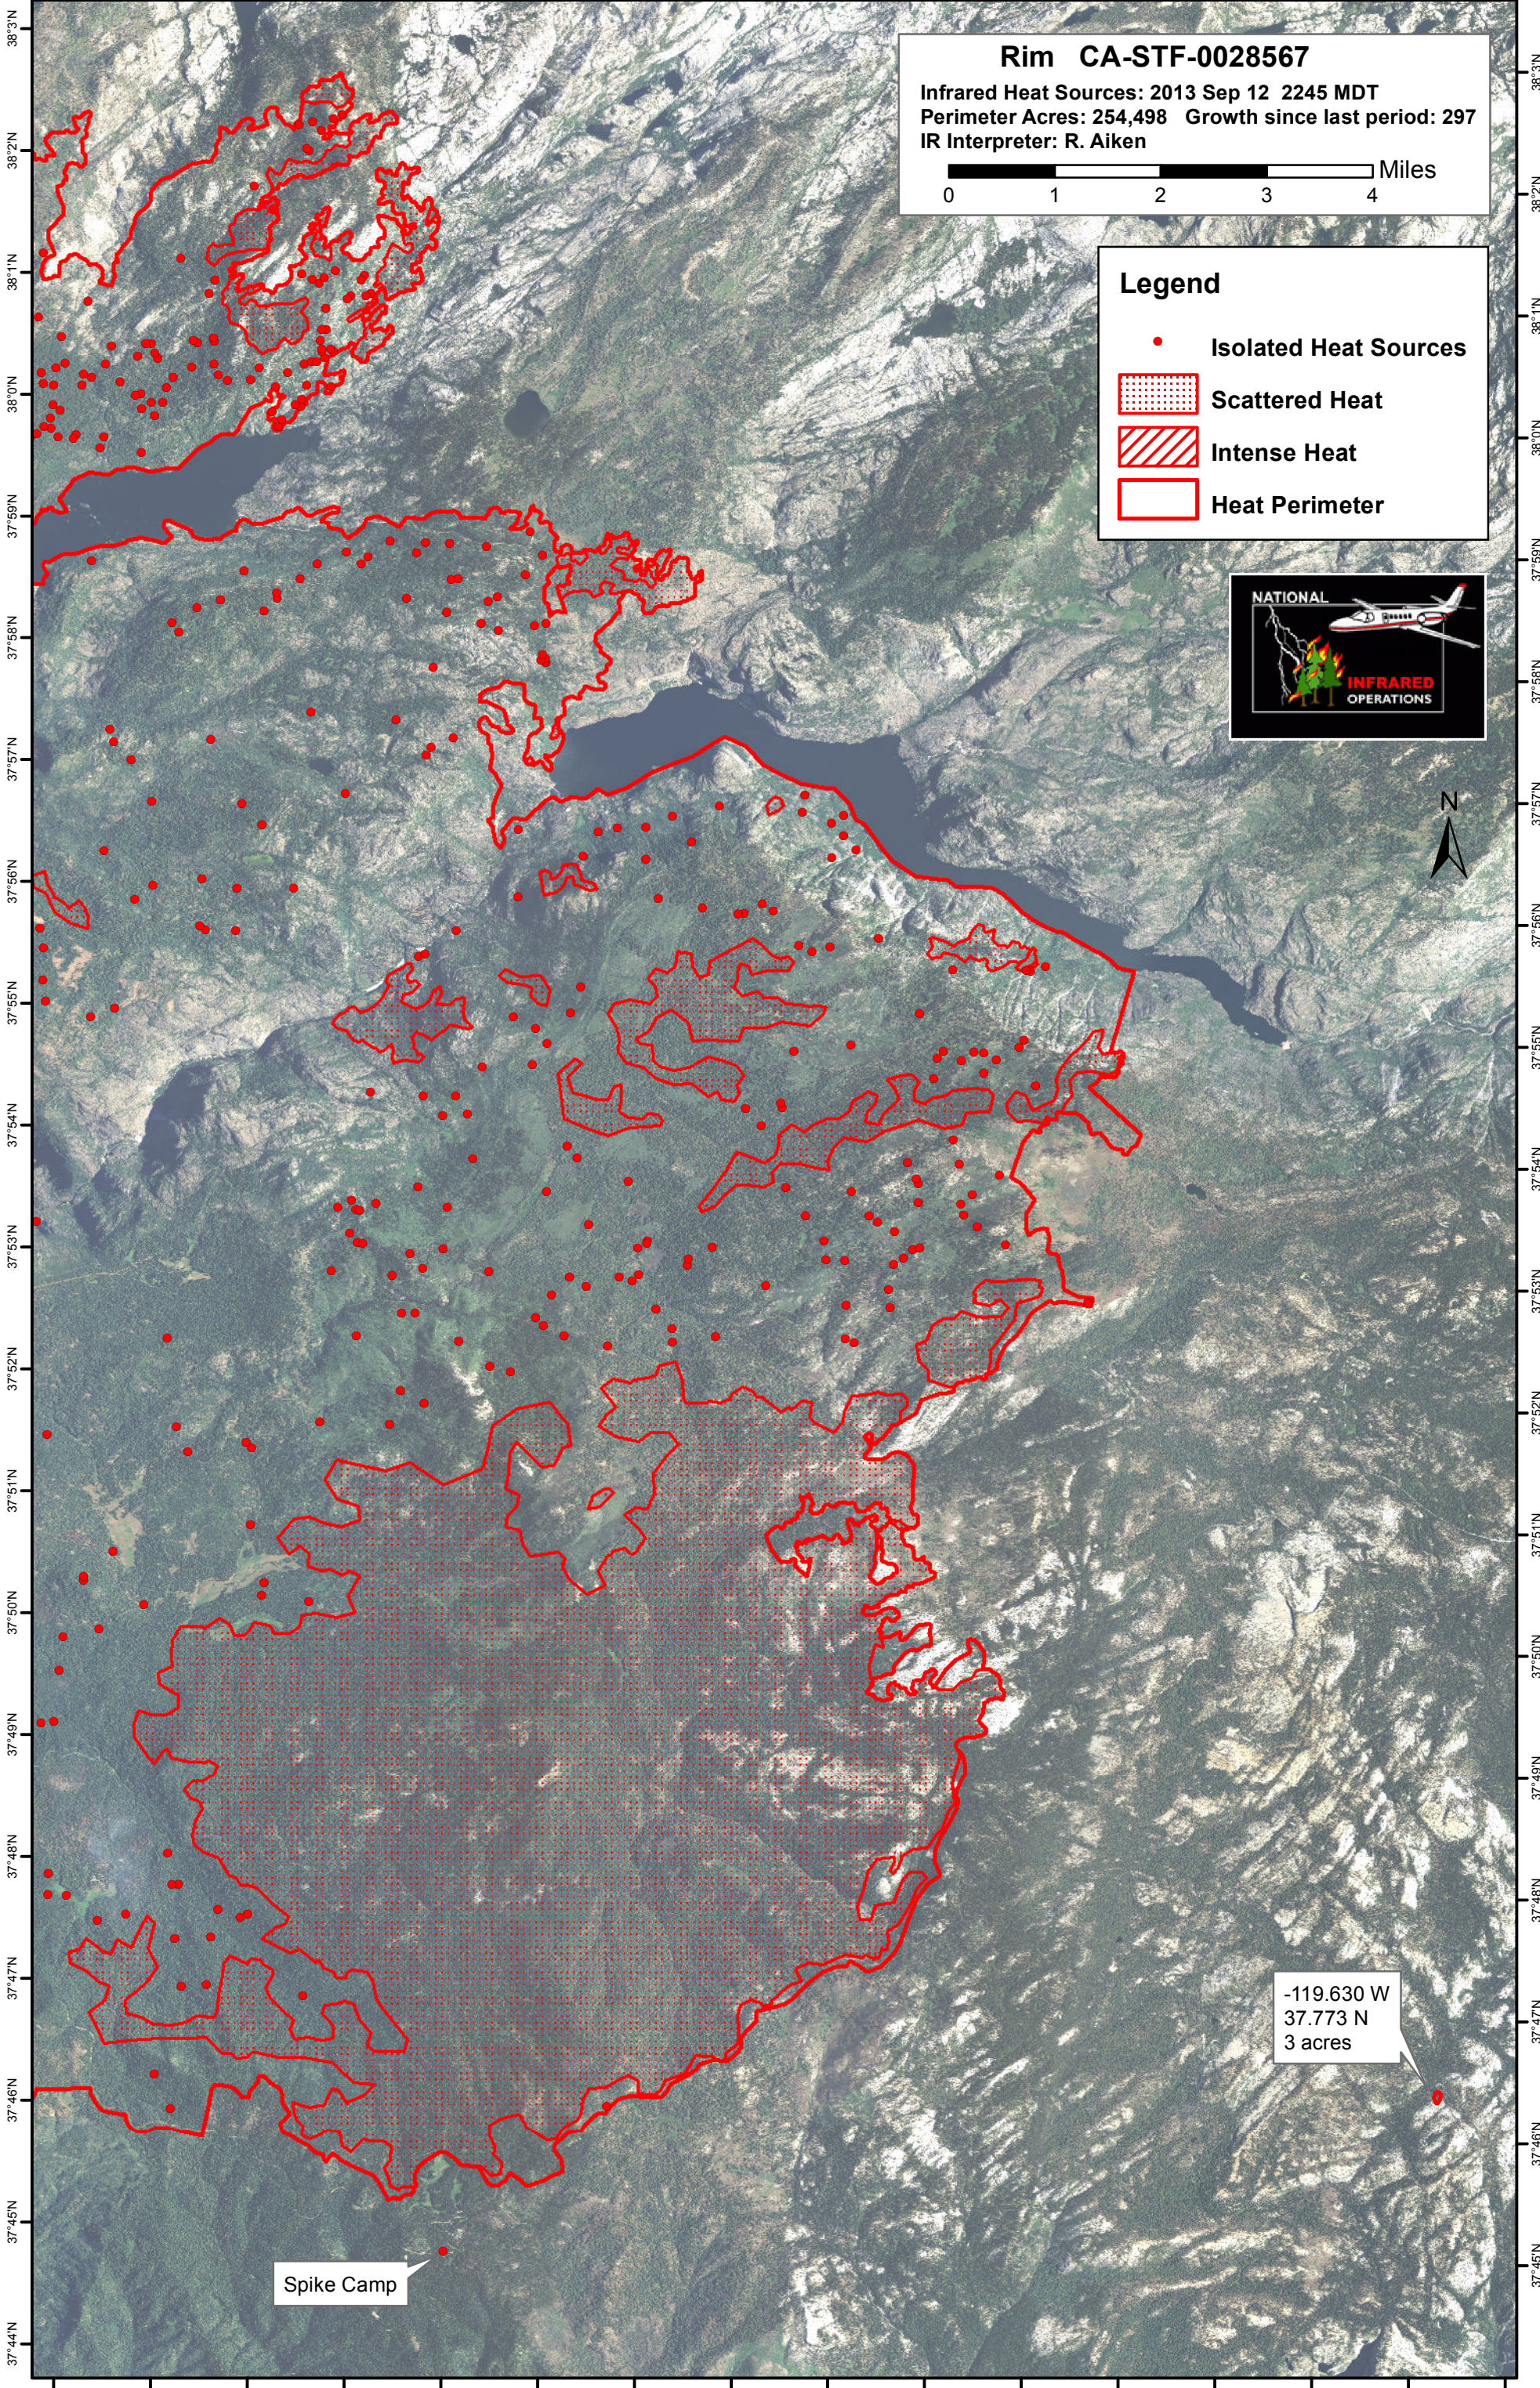

119°52'W 119°51'W 119°50'W 119°49'W 119°48'W 119°47'W 119°46'W 119°45'W 119°44'W 119°43'W 119°42'W 119°41'W 119°40'W 119°39'W 119°38'W

Rim CA-STF-0028567
Infrared Heat Sources: 2013 Sep 12 2245 MDT
Perimeter Acres: 254,498 Growth since last period: 297
IR Interpreter: R. Aiken

Legend

- Isolated Heat Sources
- ▨ Scattered Heat
- ▨ Intense Heat
- Heat Perimeter

-119.630 W
37.773 N
3 acres

Spike Camp

119°52'W 119°51'W 119°50'W 119°49'W 119°48'W 119°47'W 119°46'W 119°45'W 119°44'W 119°43'W 119°42'W 119°41'W 119°40'W 119°39'W 119°38'W 119°37'W

37°52'N

37°53'N

37°54'N

37°55'N

37°56'N

37°57'N

37°58'N

37°59'N

37°48'N

37°49'N

37°50'N

37°51'N

37°52'N

37°53'N

37°54'N

37°55'N