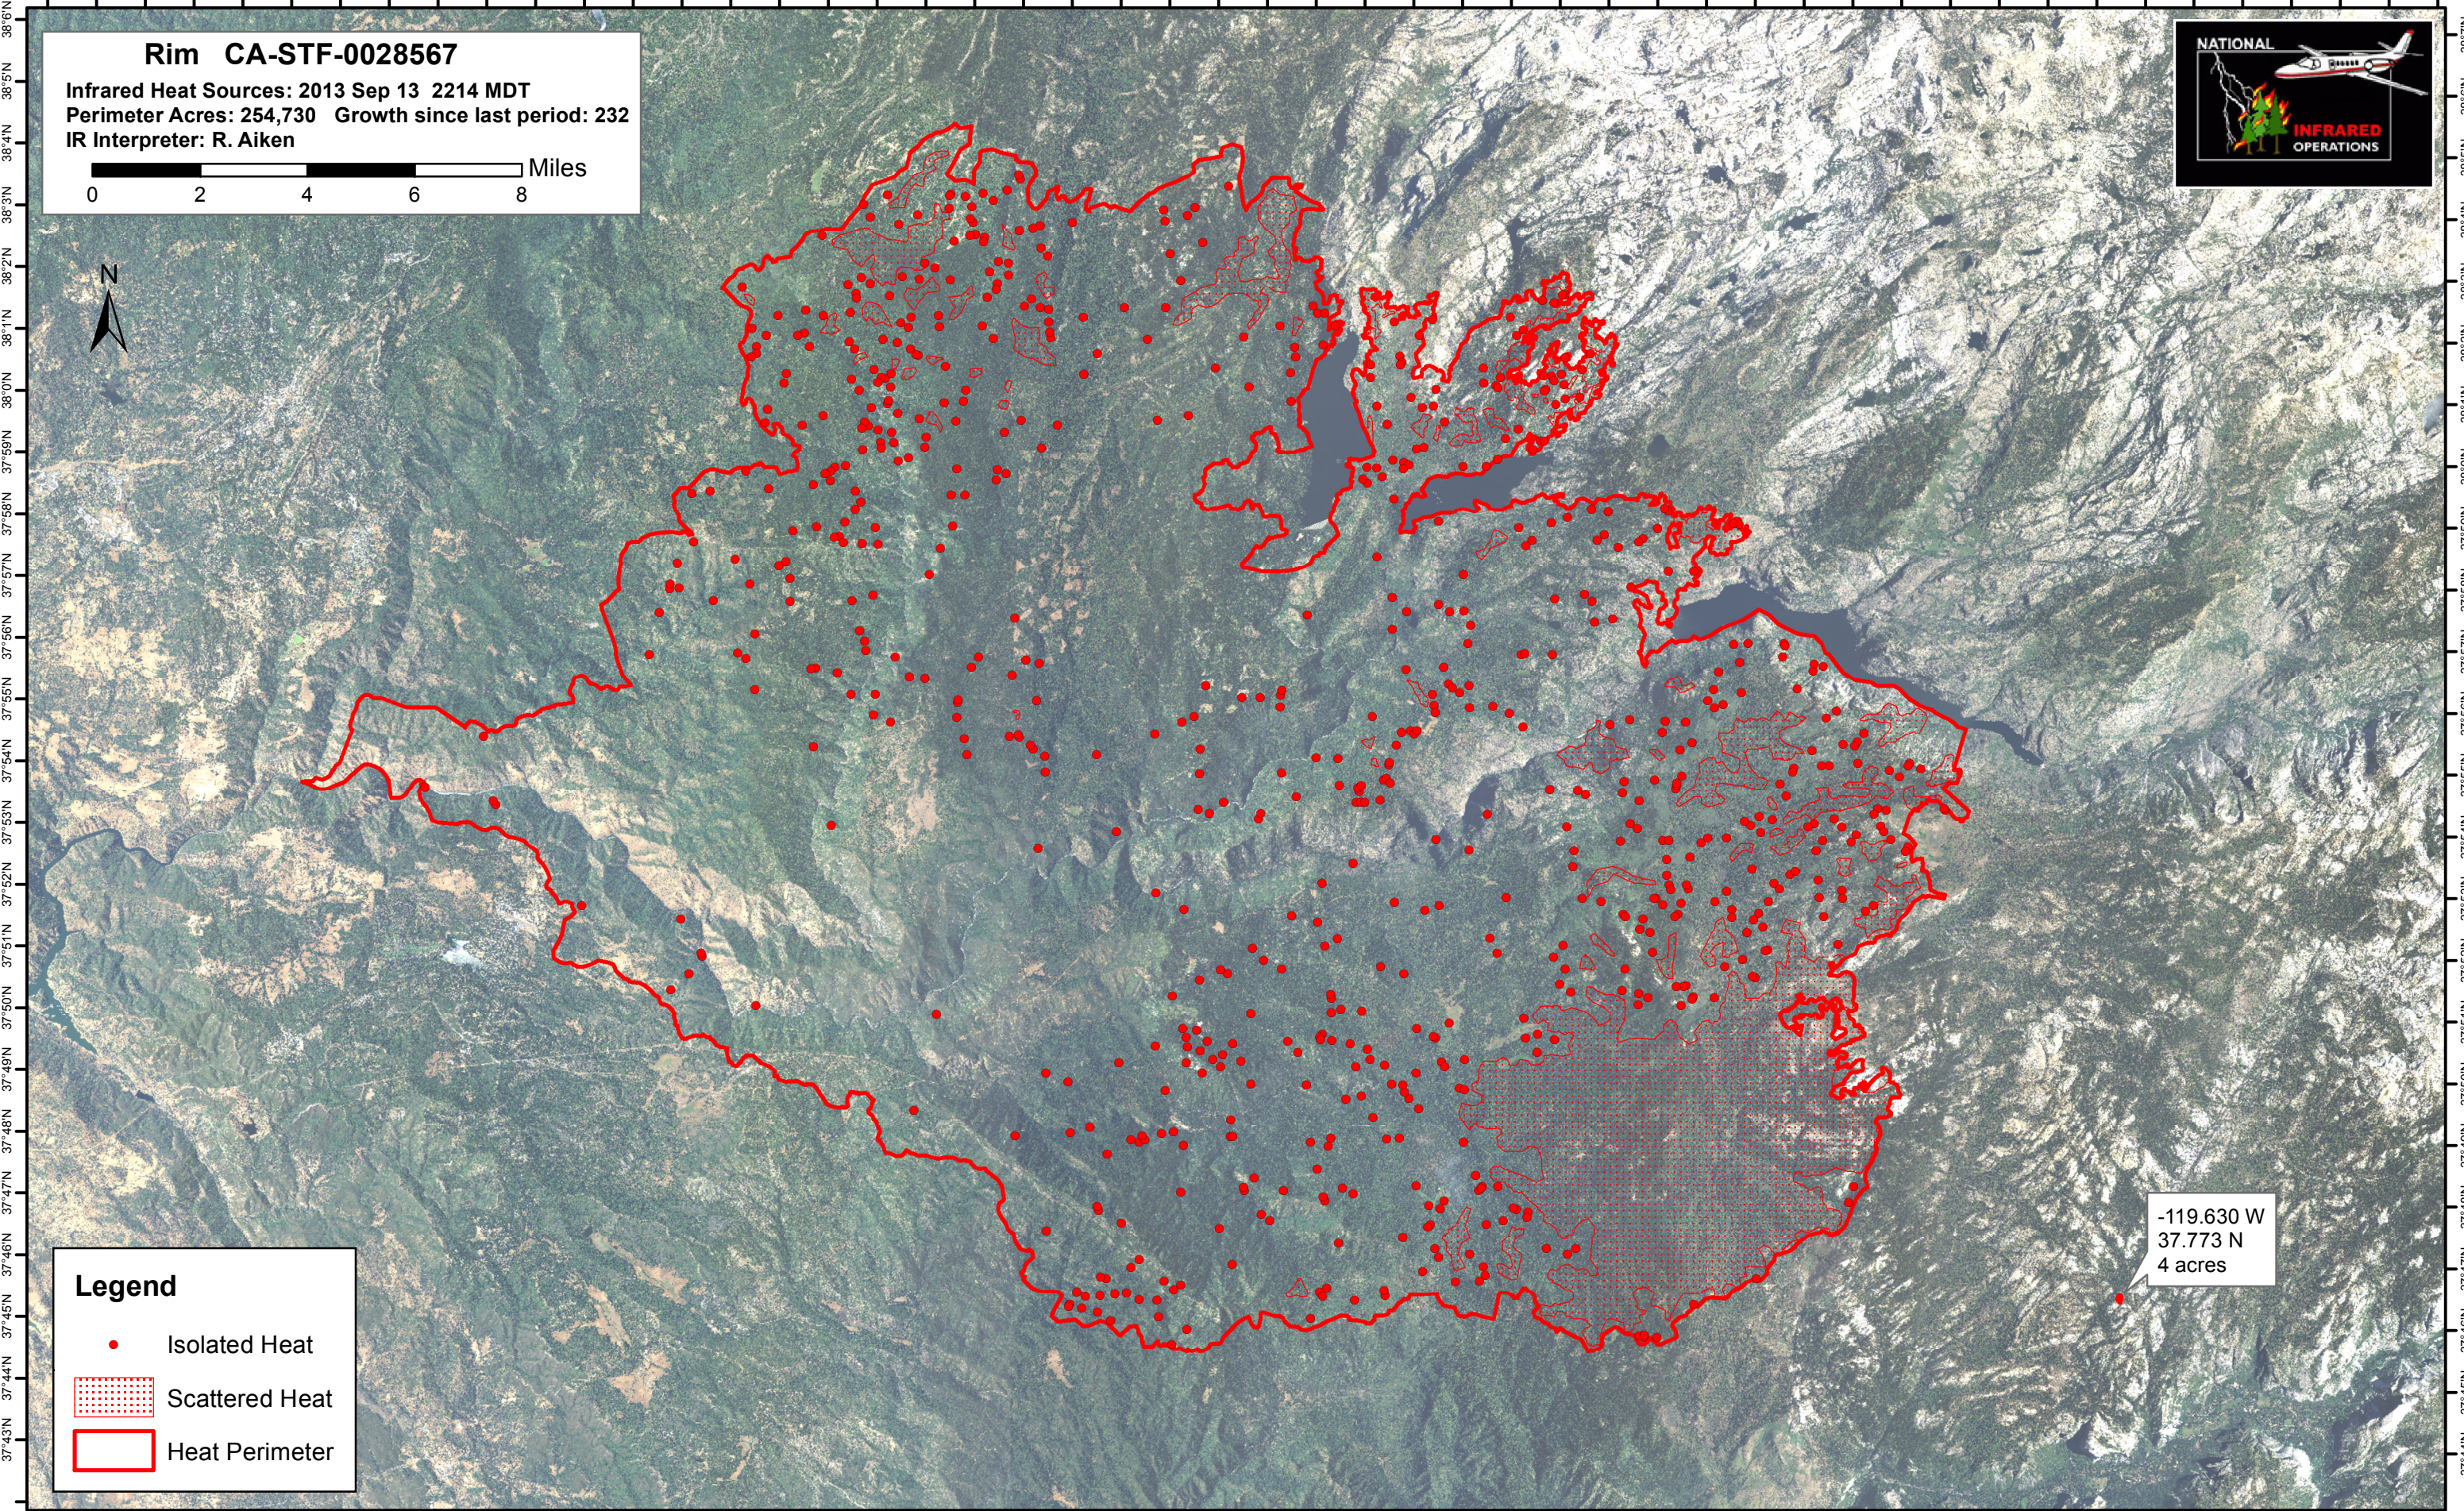

120°20'W 120°18'W 120°16'W 120°14'W 120°12'W 120°10'W 120°8'W 120°6'W 120°4'W 120°2'W 120°0'W 119°58'W 119°56'W 119°54'W 119°52'W 119°50'W 119°48'W 119°46'W 119°44'W 119°42'W 119°40'W 119°38'W 119°36'W 119°34'W 119°32'W

**Rim CA-STF-0028567**  
Infrared Heat Sources: 2013 Sep 13 2214 MDT  
Perimeter Acres: 254,730 Growth since last period: 232  
IR Interpreter: R. Aiken

**Legend**

- Isolated Heat
- ▨ Scattered Heat
- ▭ Heat Perimeter

-119.630 W  
37.773 N  
4 acres

120°20'W 120°18'W 120°16'W 120°14'W 120°12'W 120°10'W 120°8'W 120°6'W 120°4'W 120°2'W 120°0'W 119°58'W 119°56'W 119°54'W 119°52'W 119°50'W 119°48'W 119°46'W 119°44'W 119°42'W 119°40'W 119°38'W 119°36'W 119°34'W 119°32'W

38°6'N 38°5'N 38°4'N 38°3'N 38°2'N 38°1'N 38°0'N 37°59'N 37°58'N 37°57'N 37°56'N 37°55'N 37°54'N 37°53'N 37°52'N 37°51'N 37°50'N 37°49'N 37°48'N 37°47'N 37°46'N 37°45'N 37°44'N 37°43'N

38°7'N 38°6'N 38°5'N 38°4'N 38°3'N 38°2'N 38°1'N 38°0'N 37°59'N 37°58'N 37°57'N 37°56'N 37°55'N 37°54'N 37°53'N 37°52'N 37°51'N 37°50'N 37°49'N 37°48'N 37°47'N 37°46'N 37°45'N 37°44'N 37°43'N