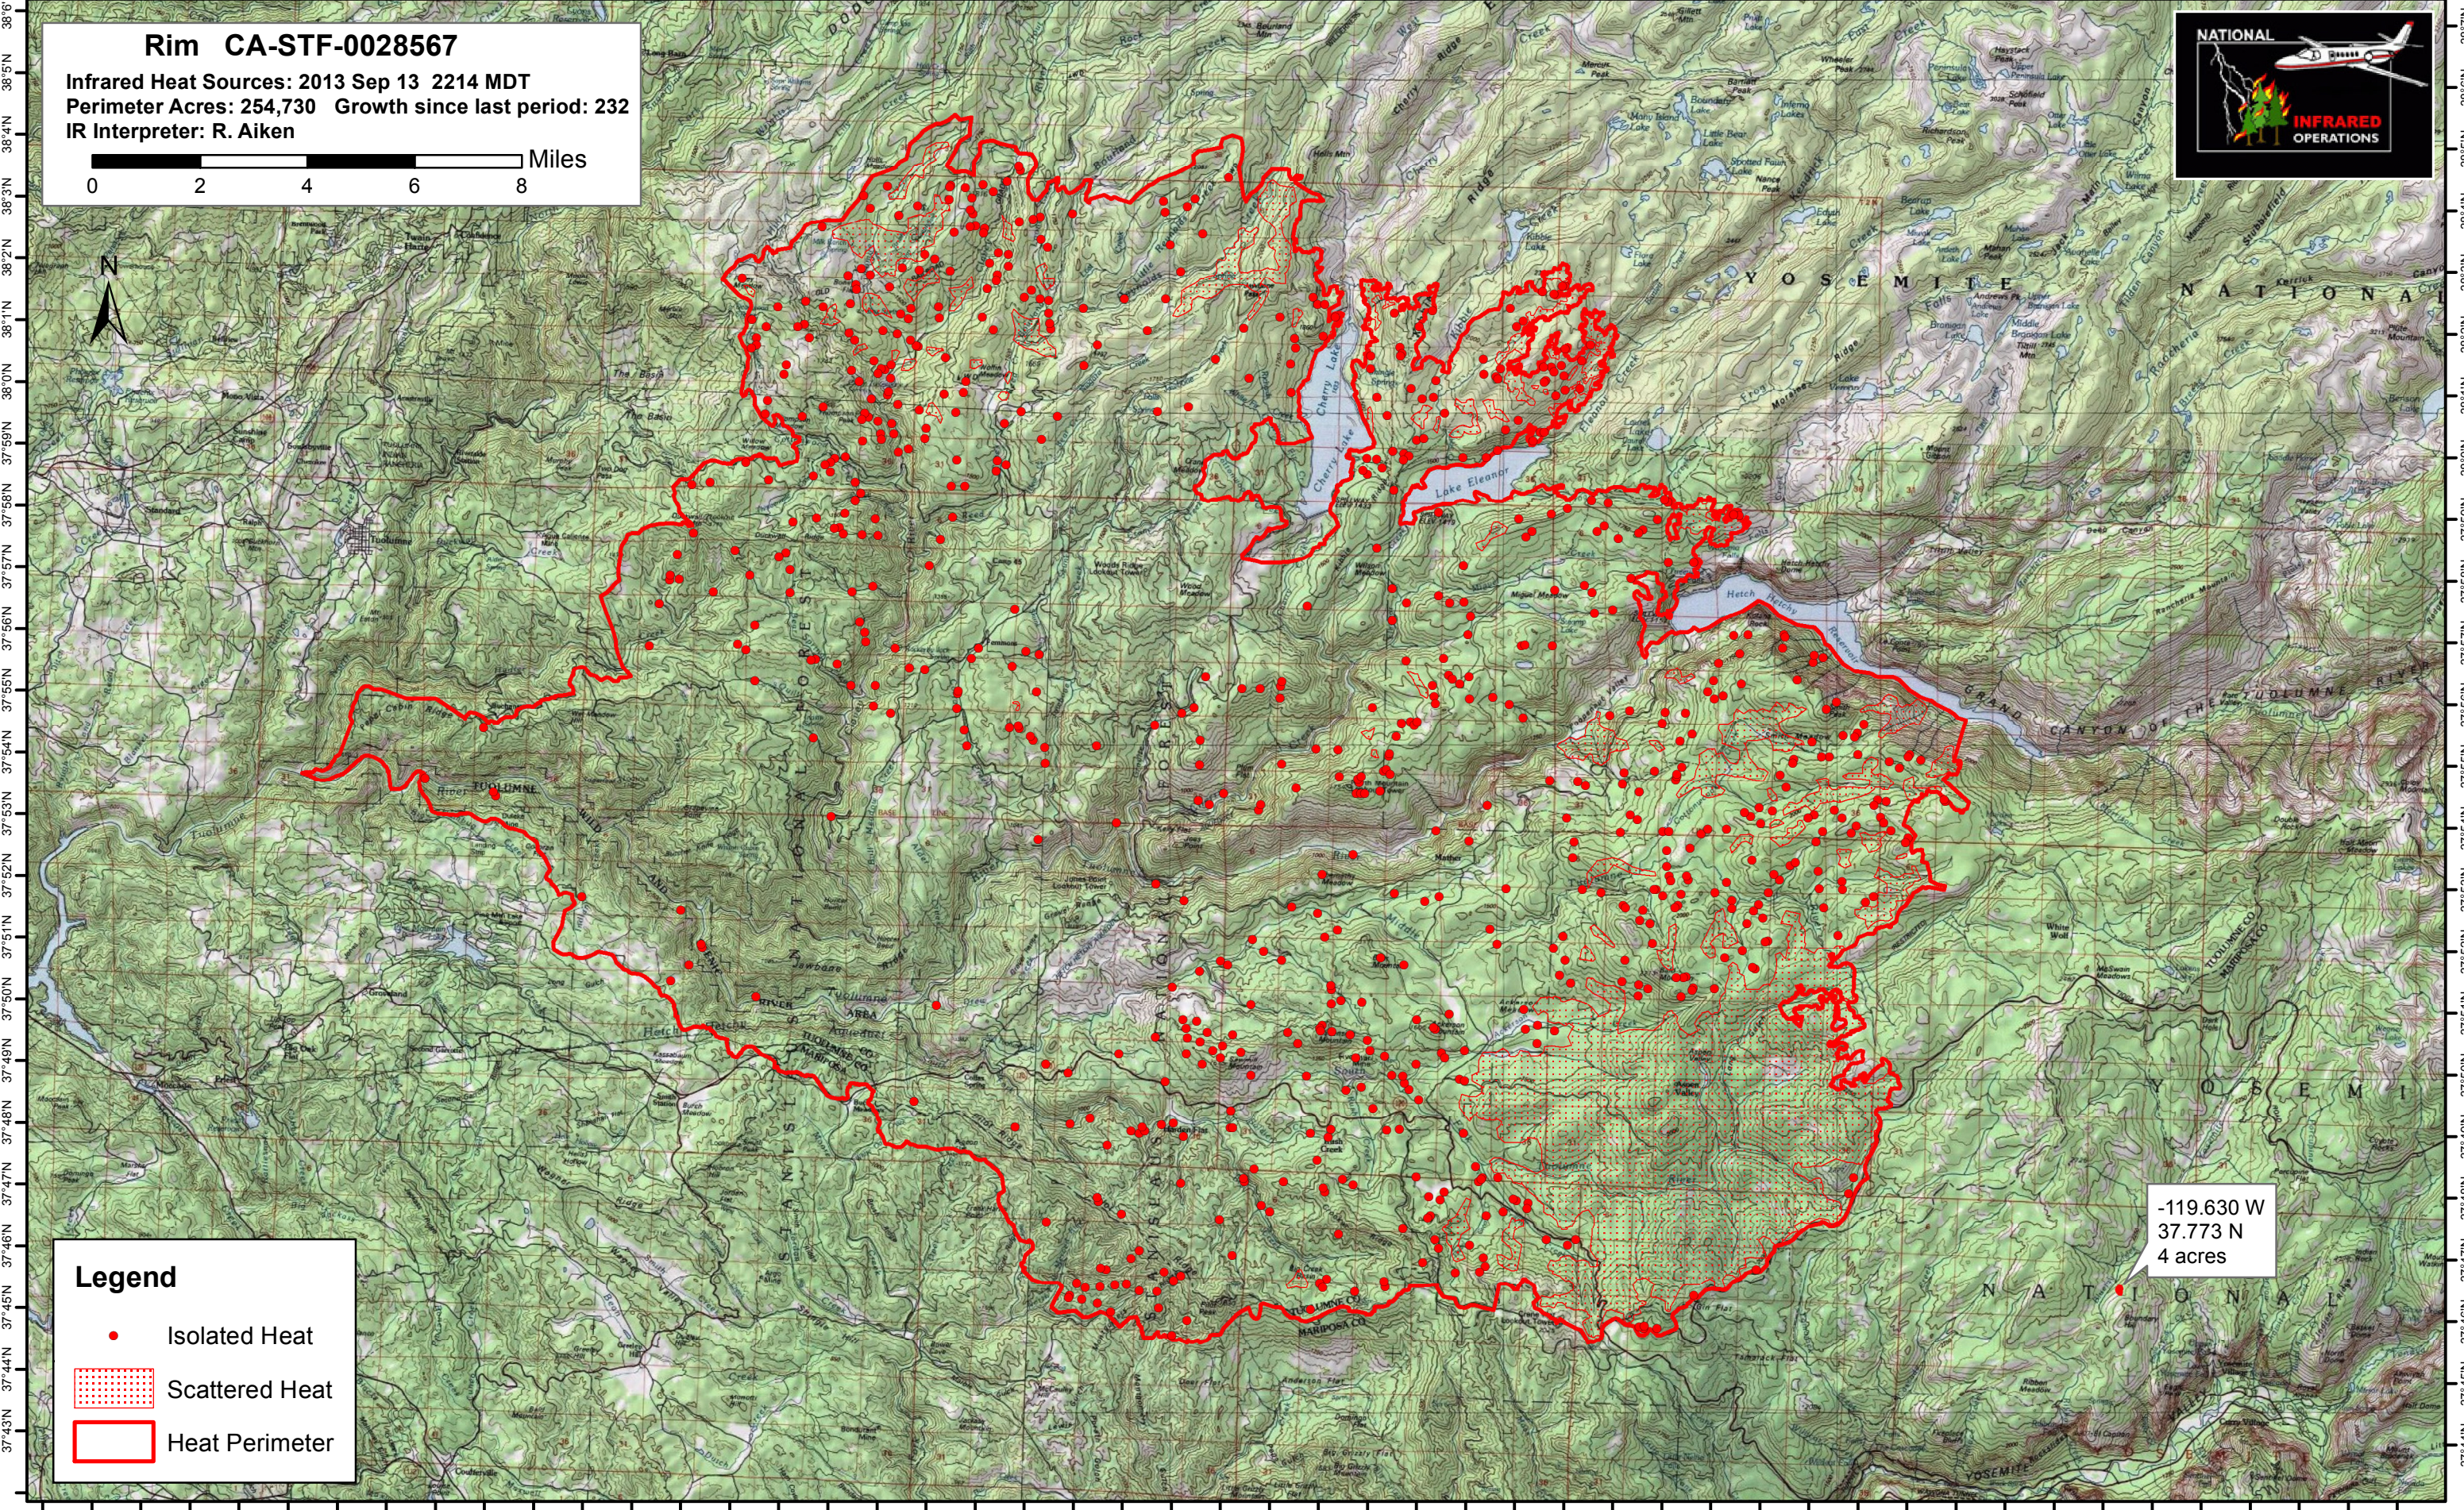

120°20'W 120°18'W 120°16'W 120°14'W 120°12'W 120°10'W 120°8'W 120°6'W 120°4'W 120°2'W 120°0'W 119°58'W 119°56'W 119°54'W 119°52'W 119°50'W 119°48'W 119°46'W 119°44'W 119°42'W 119°40'W 119°38'W 119°36'W 119°34'W 119°32'W

# Rim CA-STF-0028567

Infrared Heat Sources: 2013 Sep 13 2214 MDT  
Perimeter Acres: 254,730 Growth since last period: 232  
IR Interpreter: R. Aiken

## Legend

- Isolated Heat
- ▨ Scattered Heat
- ▭ Heat Perimeter

-119.630 W  
37.773 N  
4 acres

120°20'W 120°18'W 120°16'W 120°14'W 120°12'W 120°10'W 120°8'W 120°6'W 120°4'W 120°2'W 120°0'W 119°58'W 119°56'W 119°54'W 119°52'W 119°50'W 119°48'W 119°46'W 119°44'W 119°42'W 119°40'W 119°38'W 119°36'W 119°34'W 119°32'W

38°6'N 38°5'N 38°4'N 38°3'N 38°2'N 38°1'N 38°0'N 37°59'N 37°58'N 37°57'N 37°56'N 37°55'N 37°54'N 37°53'N 37°52'N 37°51'N 37°50'N 37°49'N 37°48'N 37°47'N 37°46'N 37°45'N 37°44'N 37°43'N

38°6'N 38°5'N 38°4'N 38°3'N 38°2'N 38°1'N 38°0'N 37°59'N 37°58'N 37°57'N 37°56'N 37°55'N 37°54'N 37°53'N 37°52'N 37°51'N 37°50'N 37°49'N 37°48'N 37°47'N 37°46'N 37°45'N 37°44'N