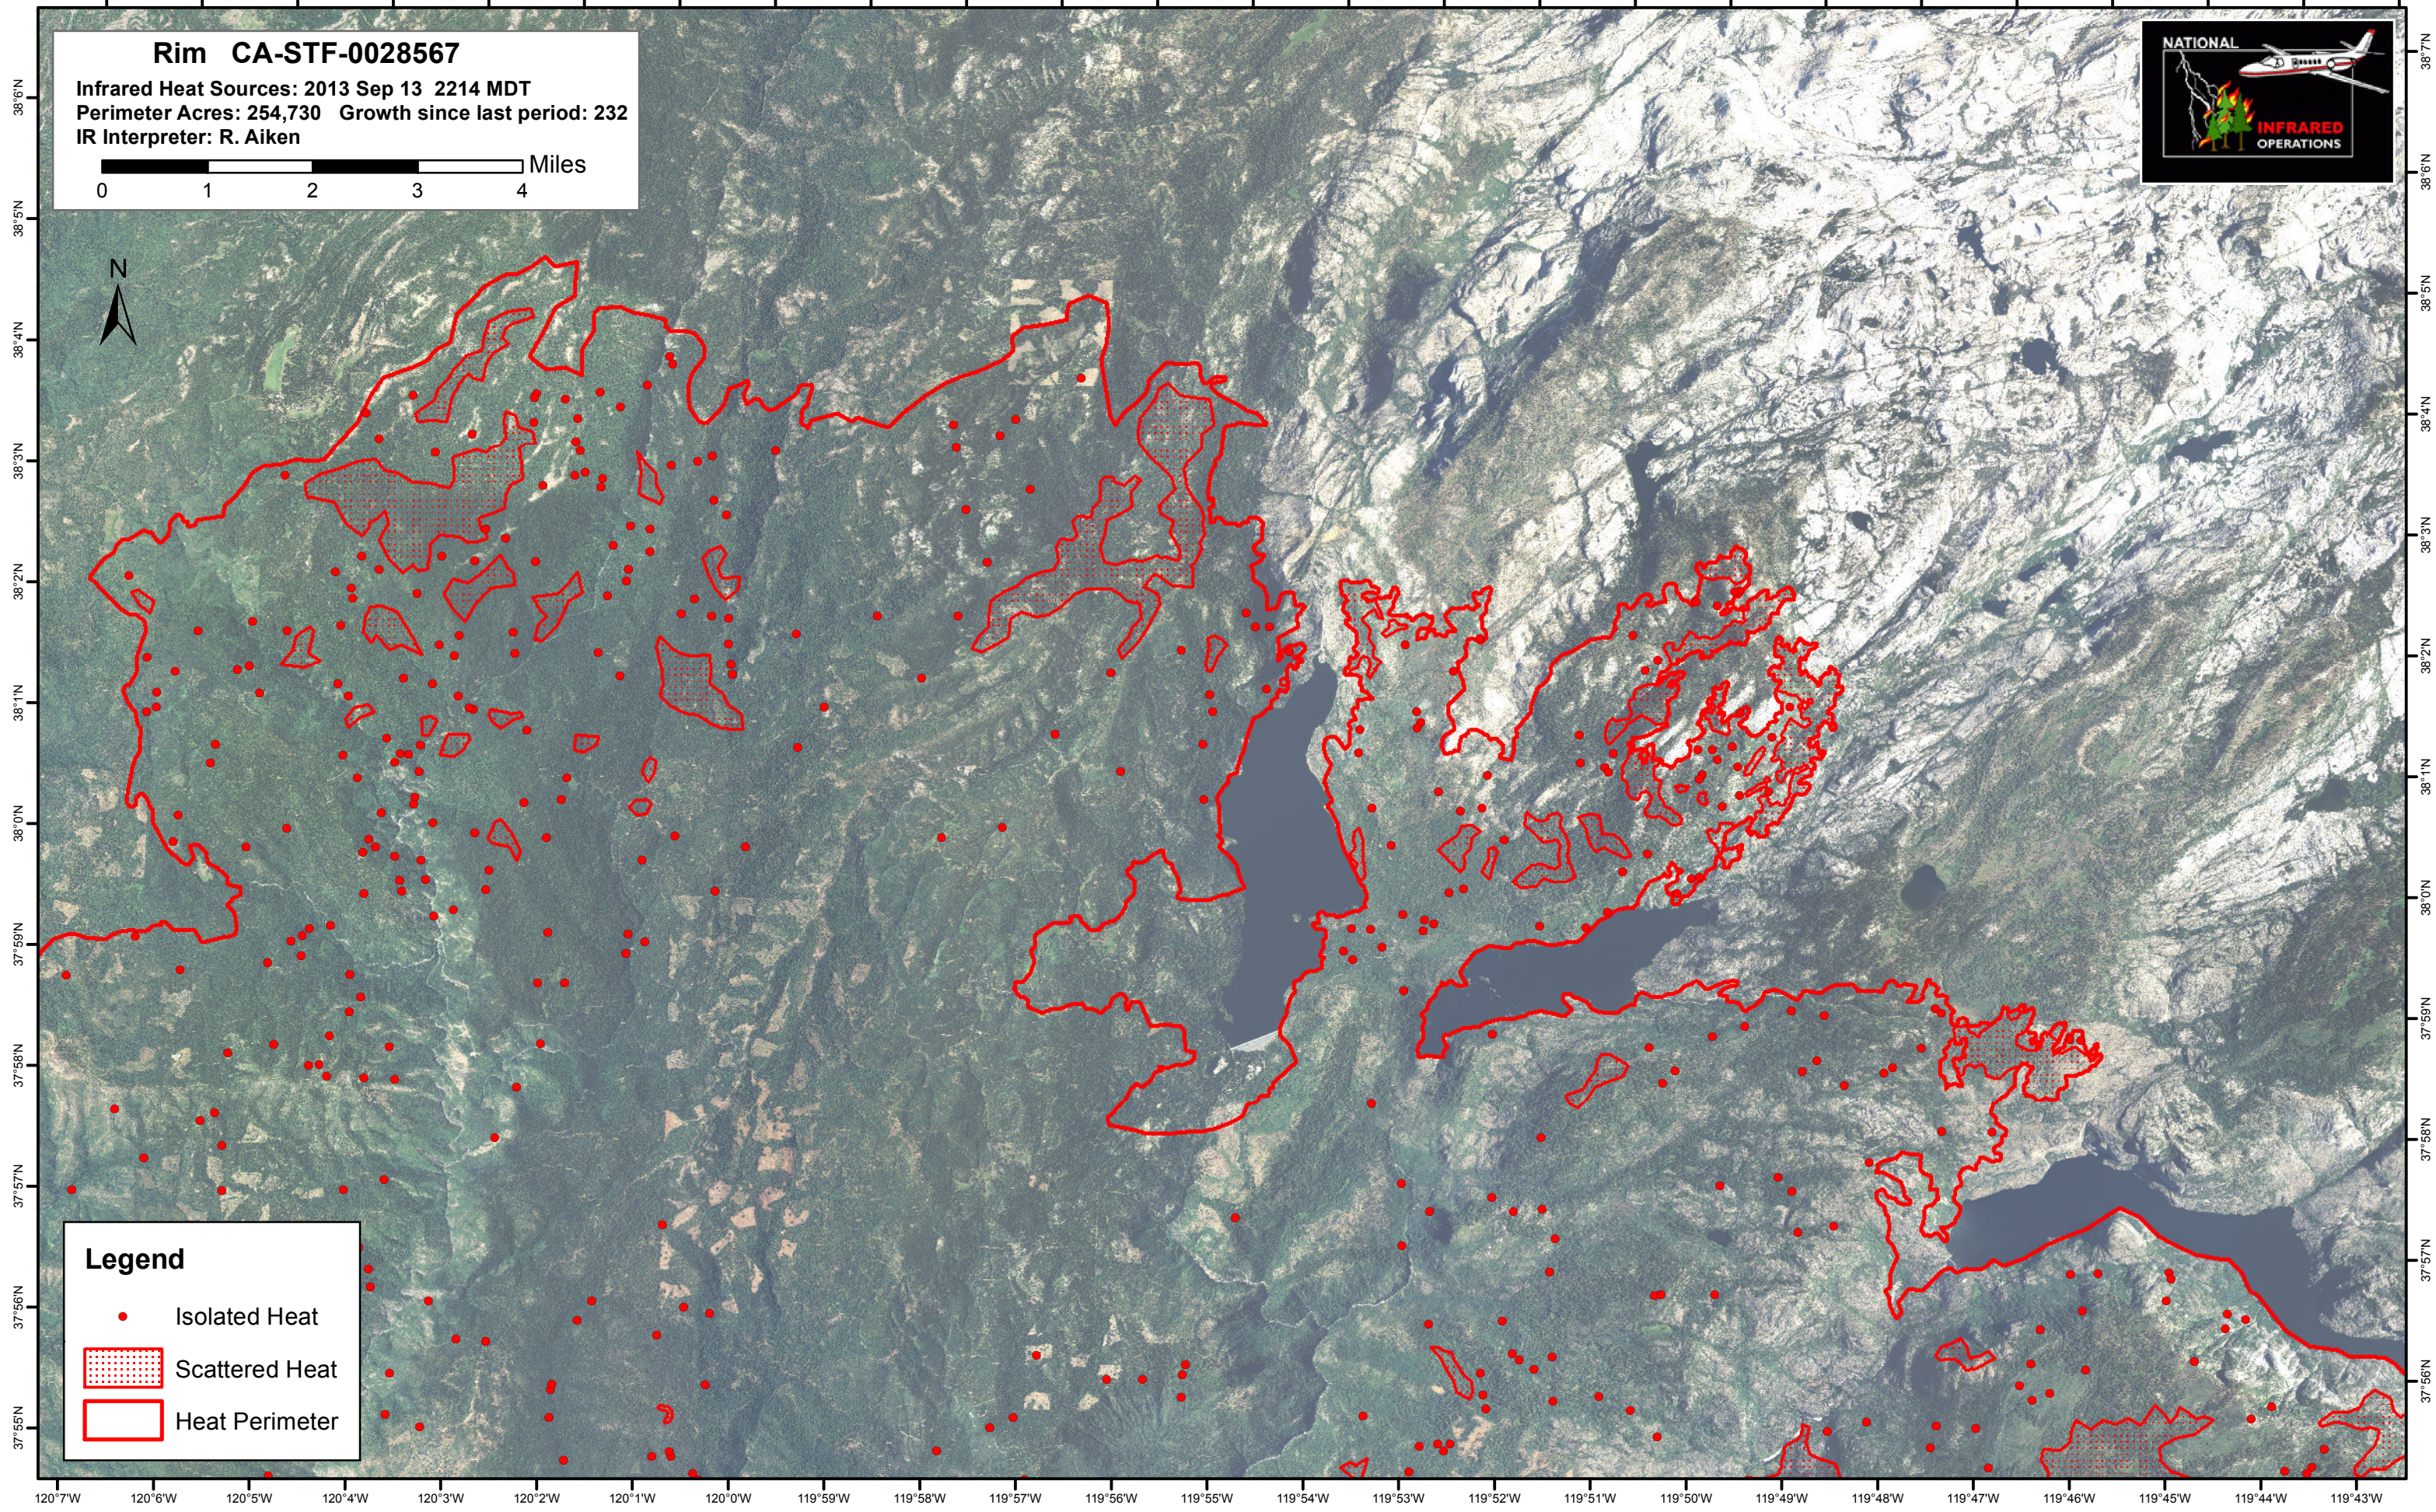

120°7'W 120°6'W 120°5'W 120°4'W 120°3'W 120°2'W 120°1'W 120°0'W 119°59'W 119°58'W 119°57'W 119°56'W 119°55'W 119°54'W 119°53'W 119°52'W 119°51'W 119°50'W 119°49'W 119°48'W 119°47'W 119°46'W 119°45'W 119°44'W 119°43'W

Rim CA-STF-0028567

Infrared Heat Sources: 2013 Sep 13 2214 MDT
Perimeter Acres: 254,730 Growth since last period: 232
IR Interpreter: R. Aiken

Legend

- Isolated Heat
- Scattered Heat
- Heat Perimeter

120°7'W 120°6'W 120°5'W 120°4'W 120°3'W 120°2'W 120°1'W 120°0'W 119°59'W 119°58'W 119°57'W 119°56'W 119°55'W 119°54'W 119°53'W 119°52'W 119°51'W 119°50'W 119°49'W 119°48'W 119°47'W 119°46'W 119°45'W 119°44'W 119°43'W

38°6'N
38°5'N
38°4'N
38°3'N
38°2'N
38°1'N
38°0'N
37°59'N
37°58'N
37°57'N
37°56'N
37°55'N

38°7'N
38°6'N
38°5'N
38°4'N
38°3'N
38°2'N
38°1'N
38°0'N
37°59'N
37°58'N
37°57'N
37°56'N