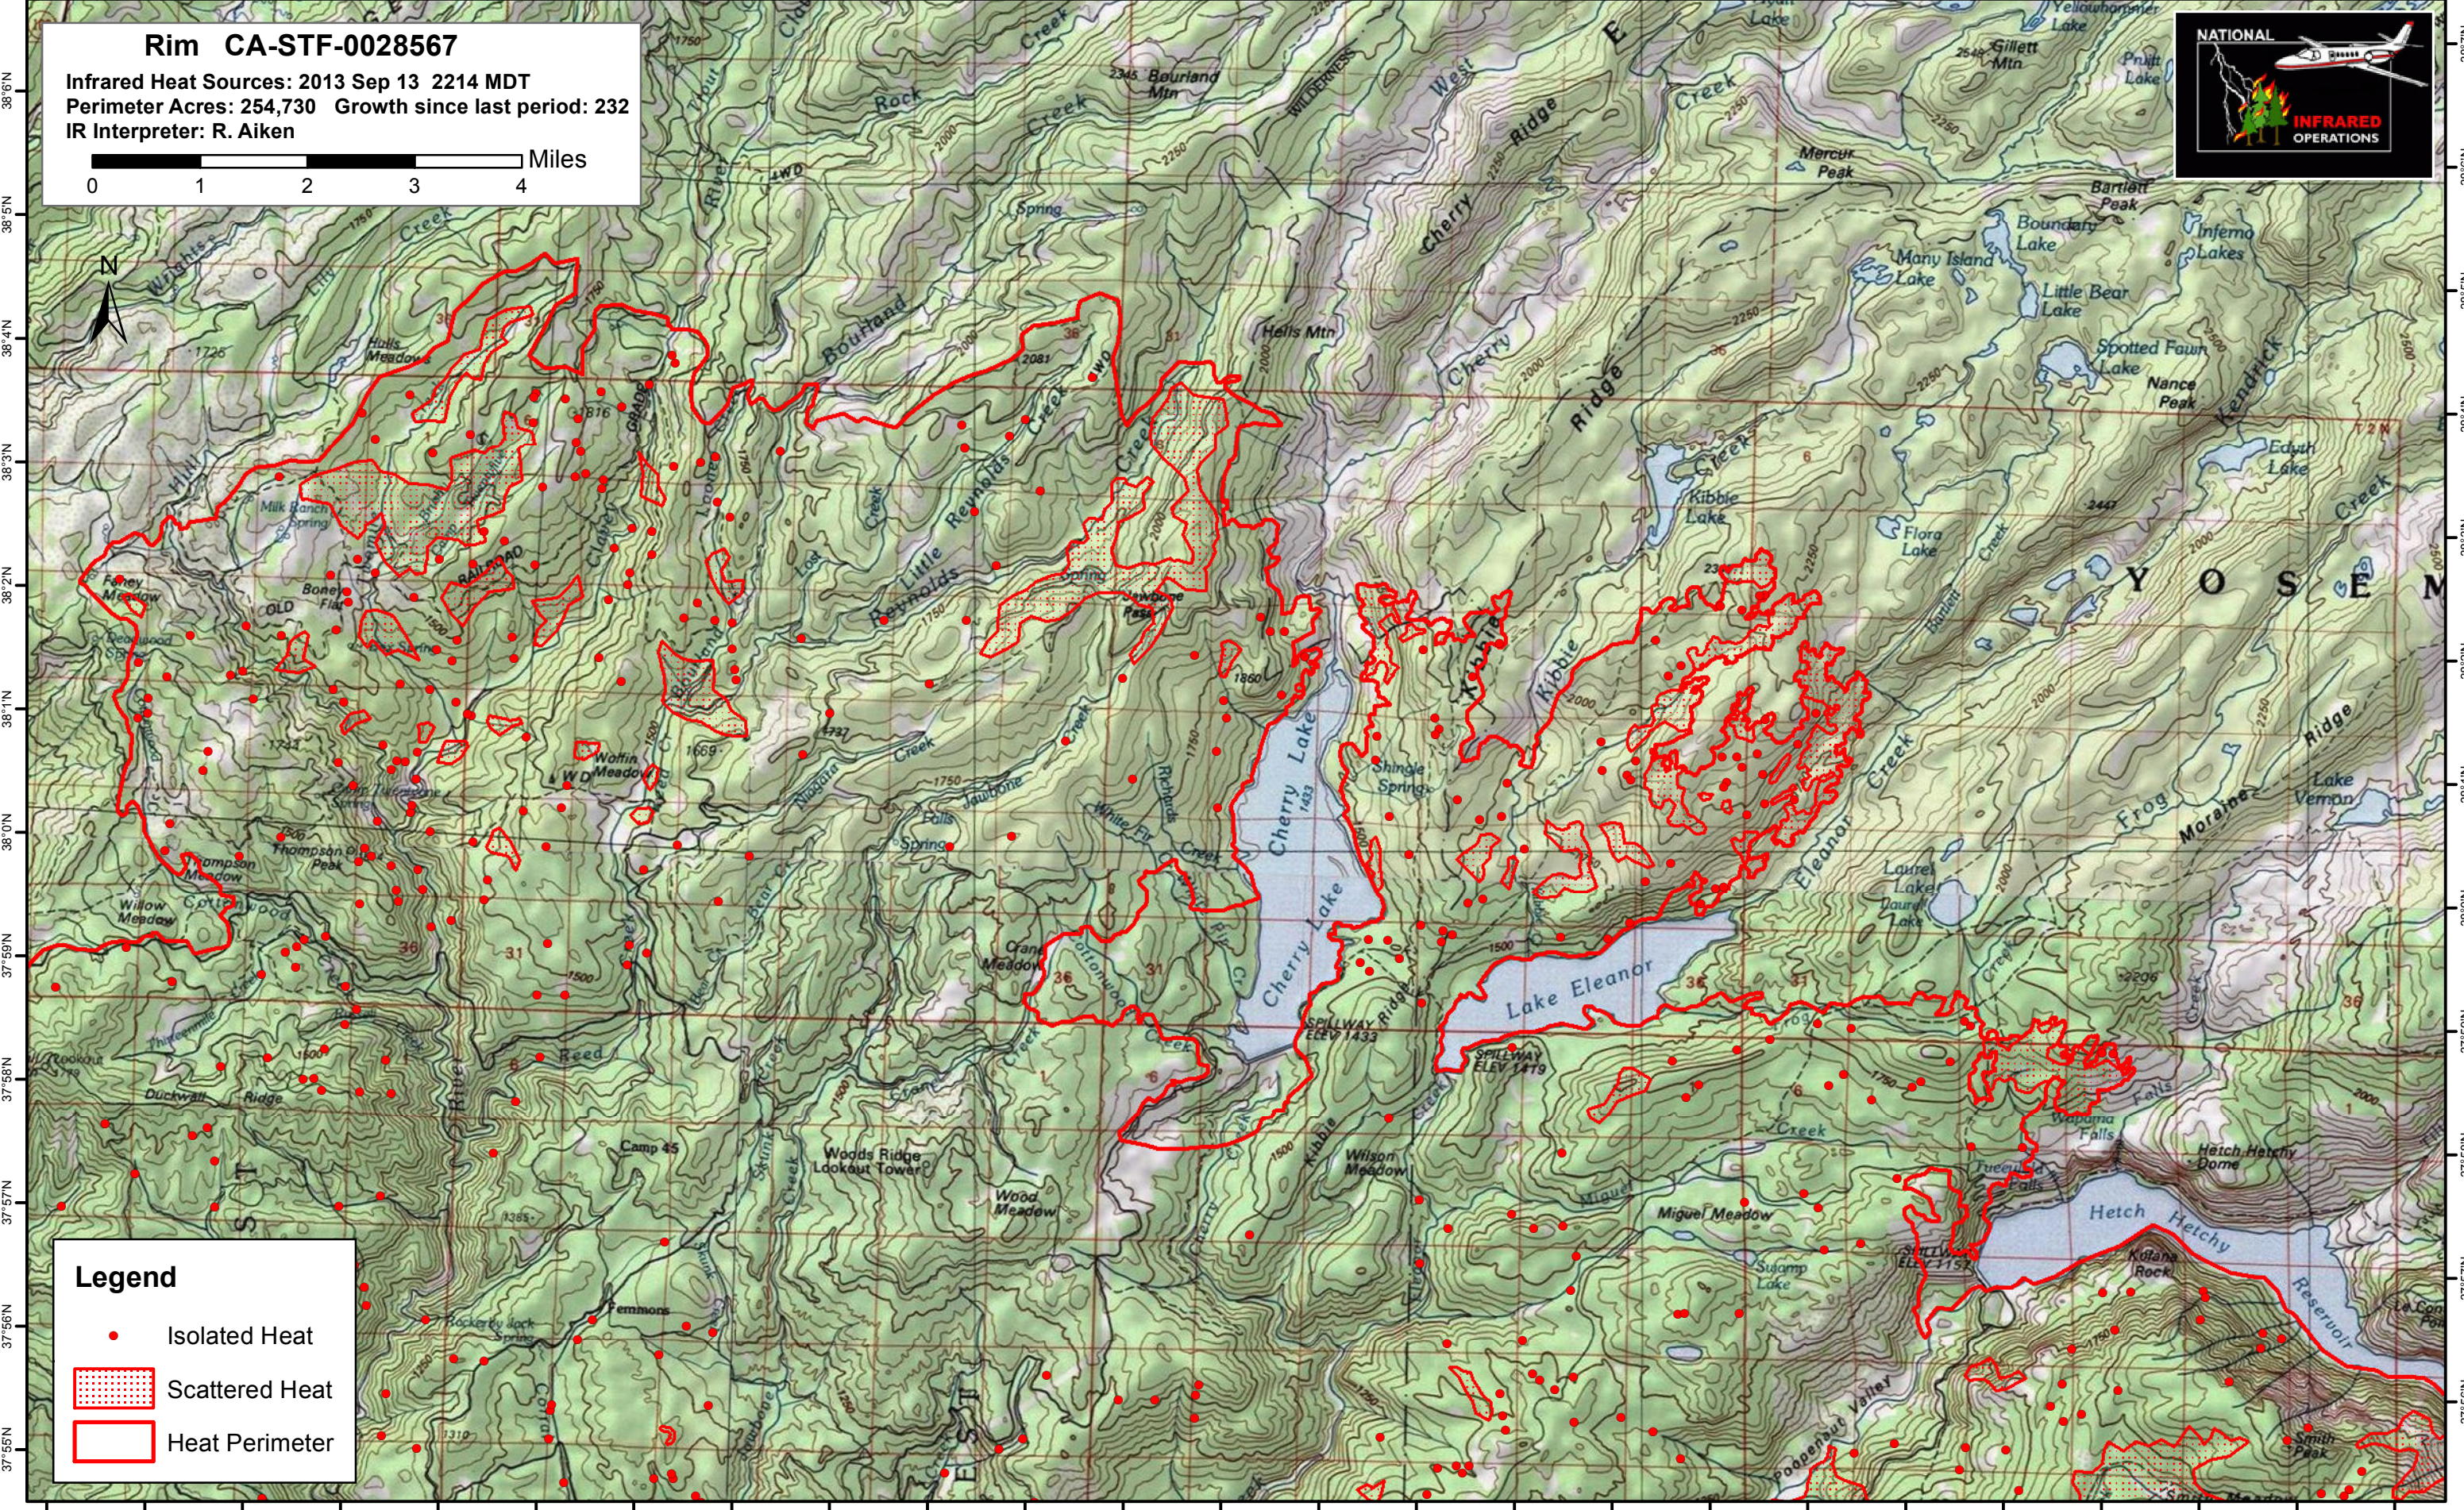

120°7'W 120°6'W 120°5'W 120°4'W 120°3'W 120°2'W 120°1'W 120°0'W 119°59'W 119°58'W 119°57'W 119°56'W 119°55'W 119°54'W 119°53'W 119°52'W 119°51'W 119°50'W 119°49'W 119°48'W 119°47'W 119°46'W 119°45'W 119°44'W 119°43'W

# Rim CA-STF-0028567

Infrared Heat Sources: 2013 Sep 13 2214 MDT  
Perimeter Acres: 254,730 Growth since last period: 232  
IR Interpreter: R. Aiken

**Legend**

- Isolated Heat
- Scattered Heat
- Heat Perimeter

38°6'N  
38°5'N  
38°4'N  
38°3'N  
38°2'N  
38°1'N  
38°0'N  
37°59'N  
37°58'N  
37°57'N  
37°56'N  
37°55'N

38°7'N  
38°6'N  
38°5'N  
38°4'N  
38°3'N  
38°2'N  
38°1'N  
38°0'N  
37°59'N  
37°58'N  
37°57'N  
37°56'N  
37°55'N