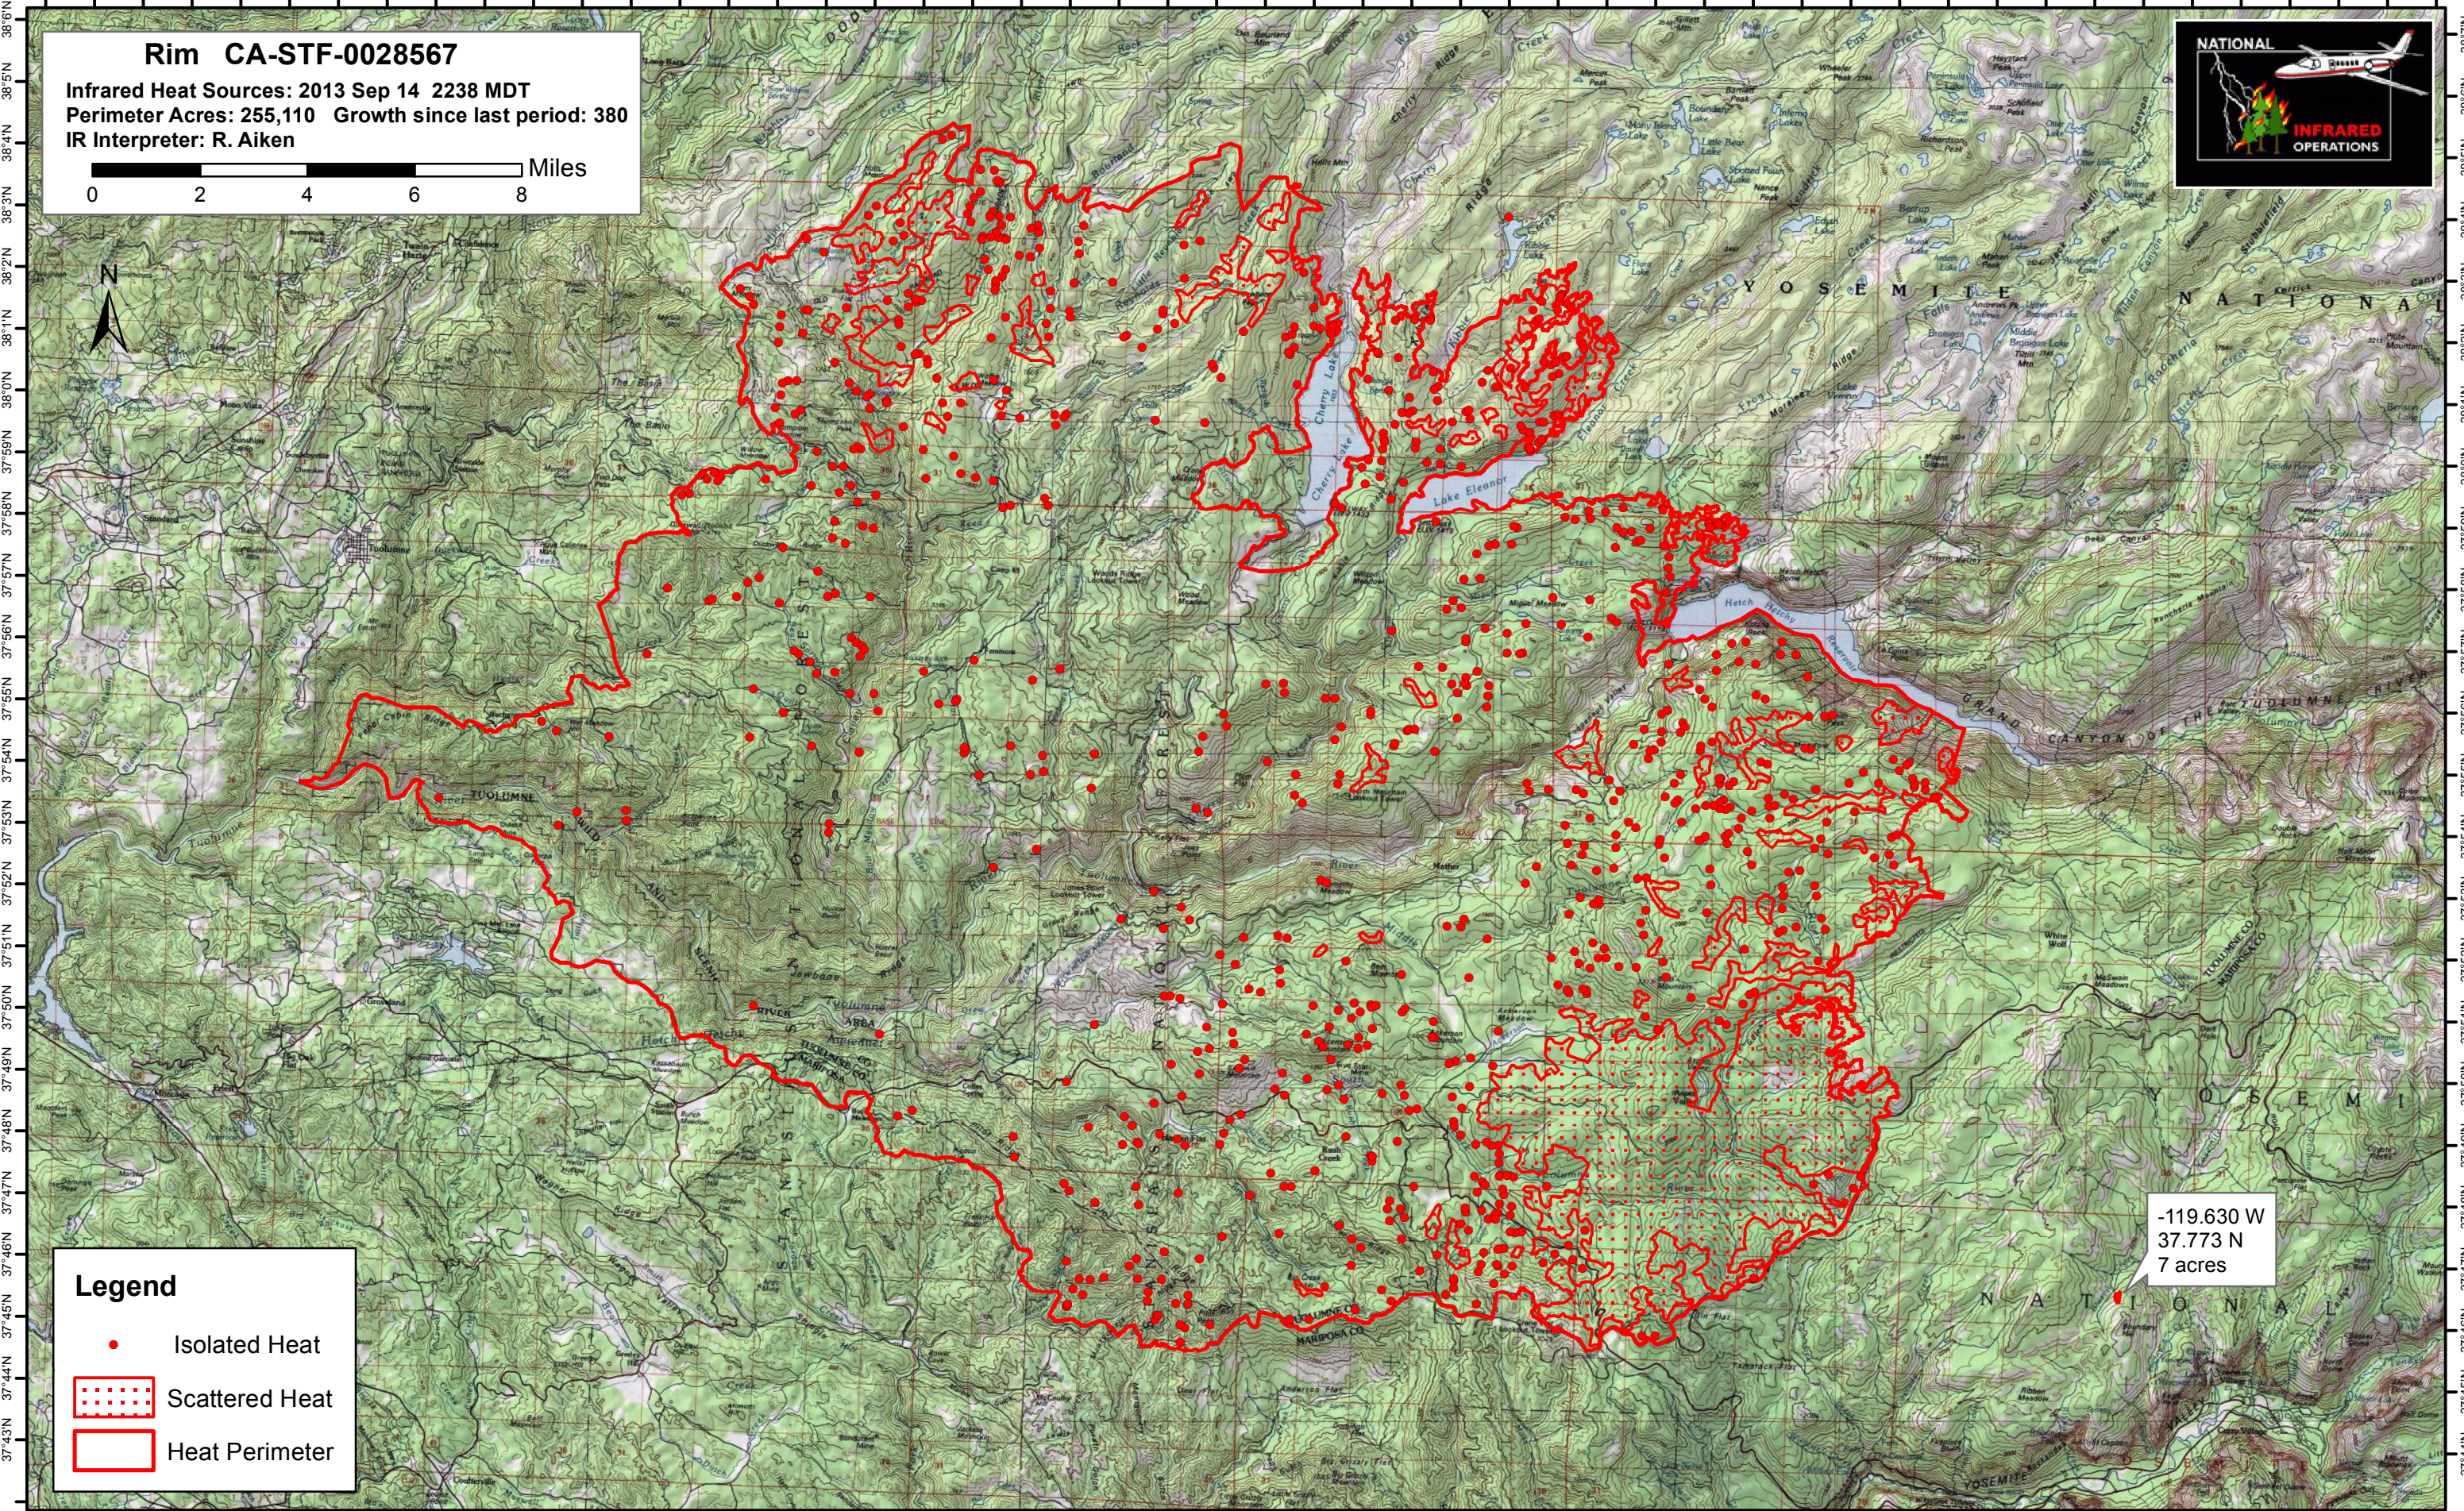

120°20'W 120°18'W 120°16'W 120°14'W 120°12'W 120°10'W 120°8'W 120°6'W 120°4'W 120°2'W 120°0'W 119°58'W 119°56'W 119°54'W 119°52'W 119°50'W 119°48'W 119°46'W 119°44'W 119°42'W 119°40'W 119°38'W 119°36'W 119°34'W 119°32'W

Rim CA-STF-0028567

Infrared Heat Sources: 2013 Sep 14 2238 MDT
Perimeter Acres: 255,110 Growth since last period: 380
IR Interpreter: R. Aiken

Legend

- Isolated Heat
- Scattered Heat
- Heat Perimeter

-119.630 W
37.773 N
7 acres

38°6'N 38°5'N 38°4'N 38°3'N 38°2'N 38°1'N 38°0'N 37°59'N 37°58'N 37°57'N 37°56'N 37°55'N 37°54'N 37°53'N 37°52'N 37°51'N 37°50'N 37°49'N 37°48'N 37°47'N 37°46'N 37°45'N 37°44'N 37°43'N

38°7'N 38°6'N 38°5'N 38°4'N 38°3'N 38°2'N 38°1'N 38°0'N 37°59'N 37°58'N 37°57'N 37°56'N 37°55'N 37°54'N 37°53'N 37°52'N 37°51'N 37°50'N 37°49'N 37°48'N 37°47'N 37°46'N 37°45'N 37°44'N