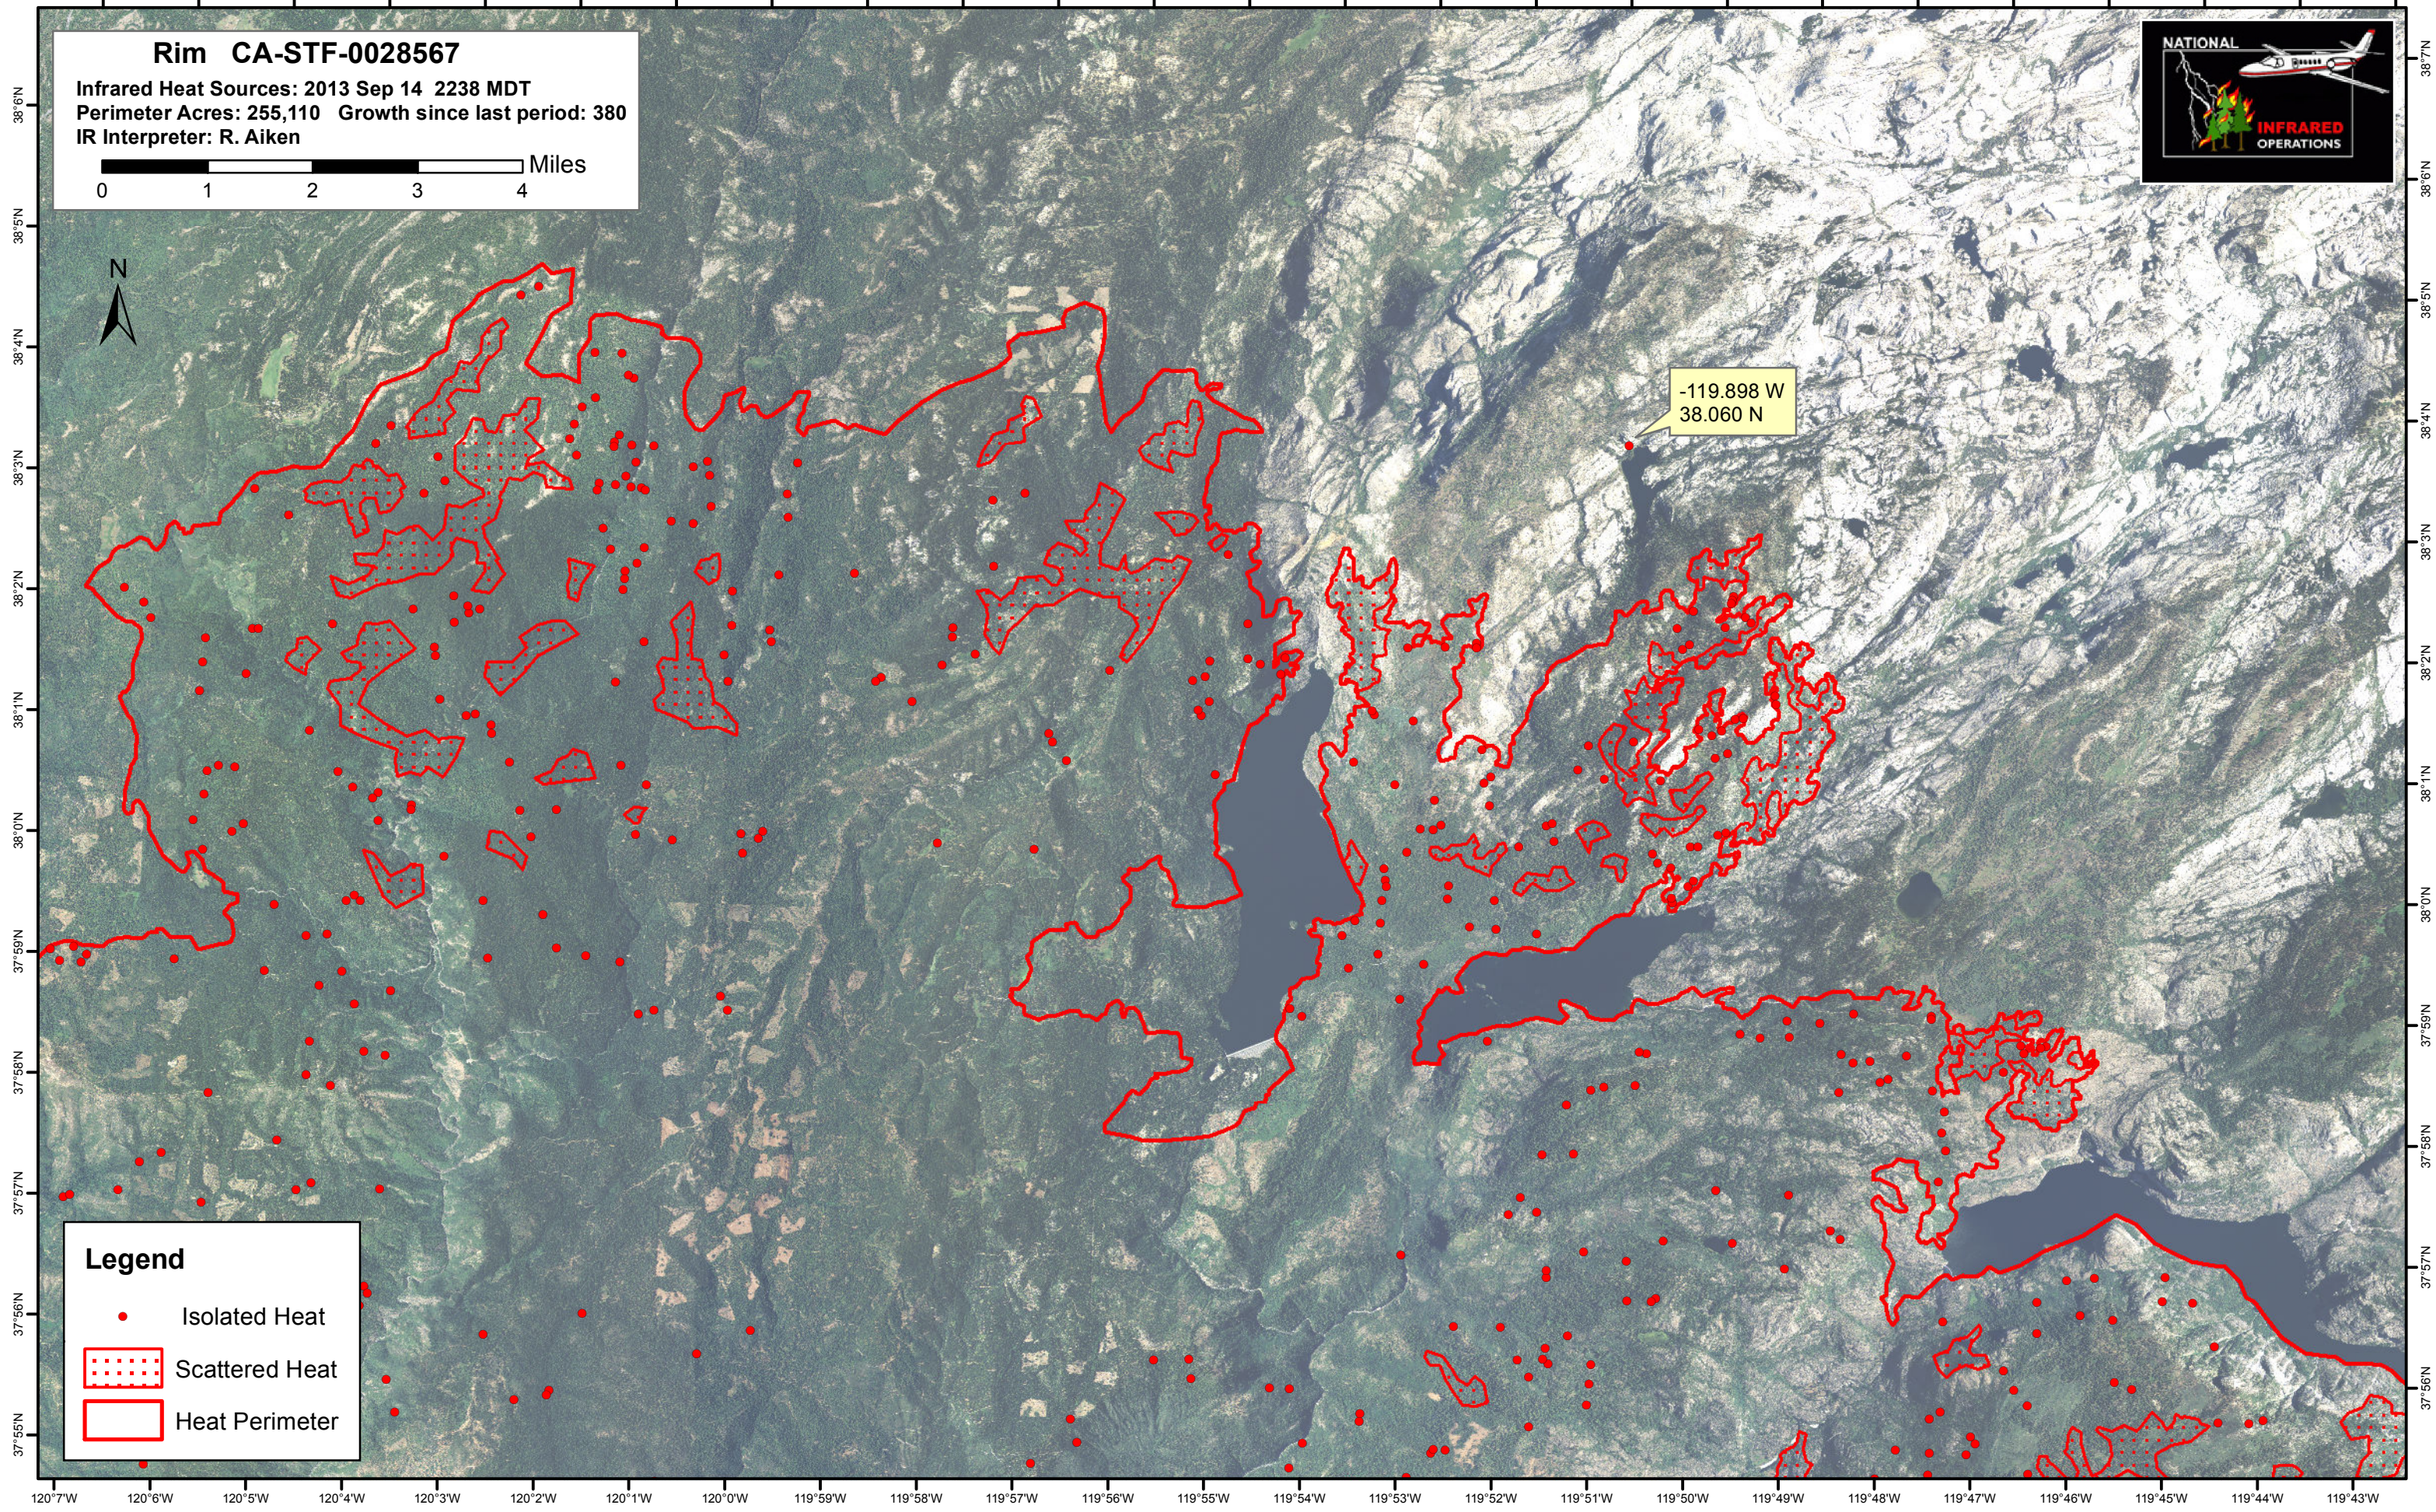

120°7'W 120°6'W 120°5'W 120°4'W 120°3'W 120°2'W 120°1'W 120°0'W 119°59'W 119°58'W 119°57'W 119°56'W 119°55'W 119°54'W 119°53'W 119°52'W 119°51'W 119°50'W 119°49'W 119°48'W 119°47'W 119°46'W 119°45'W 119°44'W 119°43'W

Rim CA-STF-0028567

Infrared Heat Sources: 2013 Sep 14 2238 MDT
Perimeter Acres: 255,110 Growth since last period: 380
IR Interpreter: R. Aiken

Legend

- Isolated Heat
- Scattered Heat
- Heat Perimeter

120°7'W 120°6'W 120°5'W 120°4'W 120°3'W 120°2'W 120°1'W 120°0'W 119°59'W 119°58'W 119°57'W 119°56'W 119°55'W 119°54'W 119°53'W 119°52'W 119°51'W 119°50'W 119°49'W 119°48'W 119°47'W 119°46'W 119°45'W 119°44'W 119°43'W

38°6'N
38°5'N
38°4'N
38°3'N
38°2'N
38°1'N
38°0'N
37°59'N
37°58'N
37°57'N
37°56'N
37°55'N

38°7'N
38°6'N
38°5'N
38°4'N
38°3'N
38°2'N
38°1'N
38°0'N
37°59'N
37°58'N
37°57'N
37°56'N