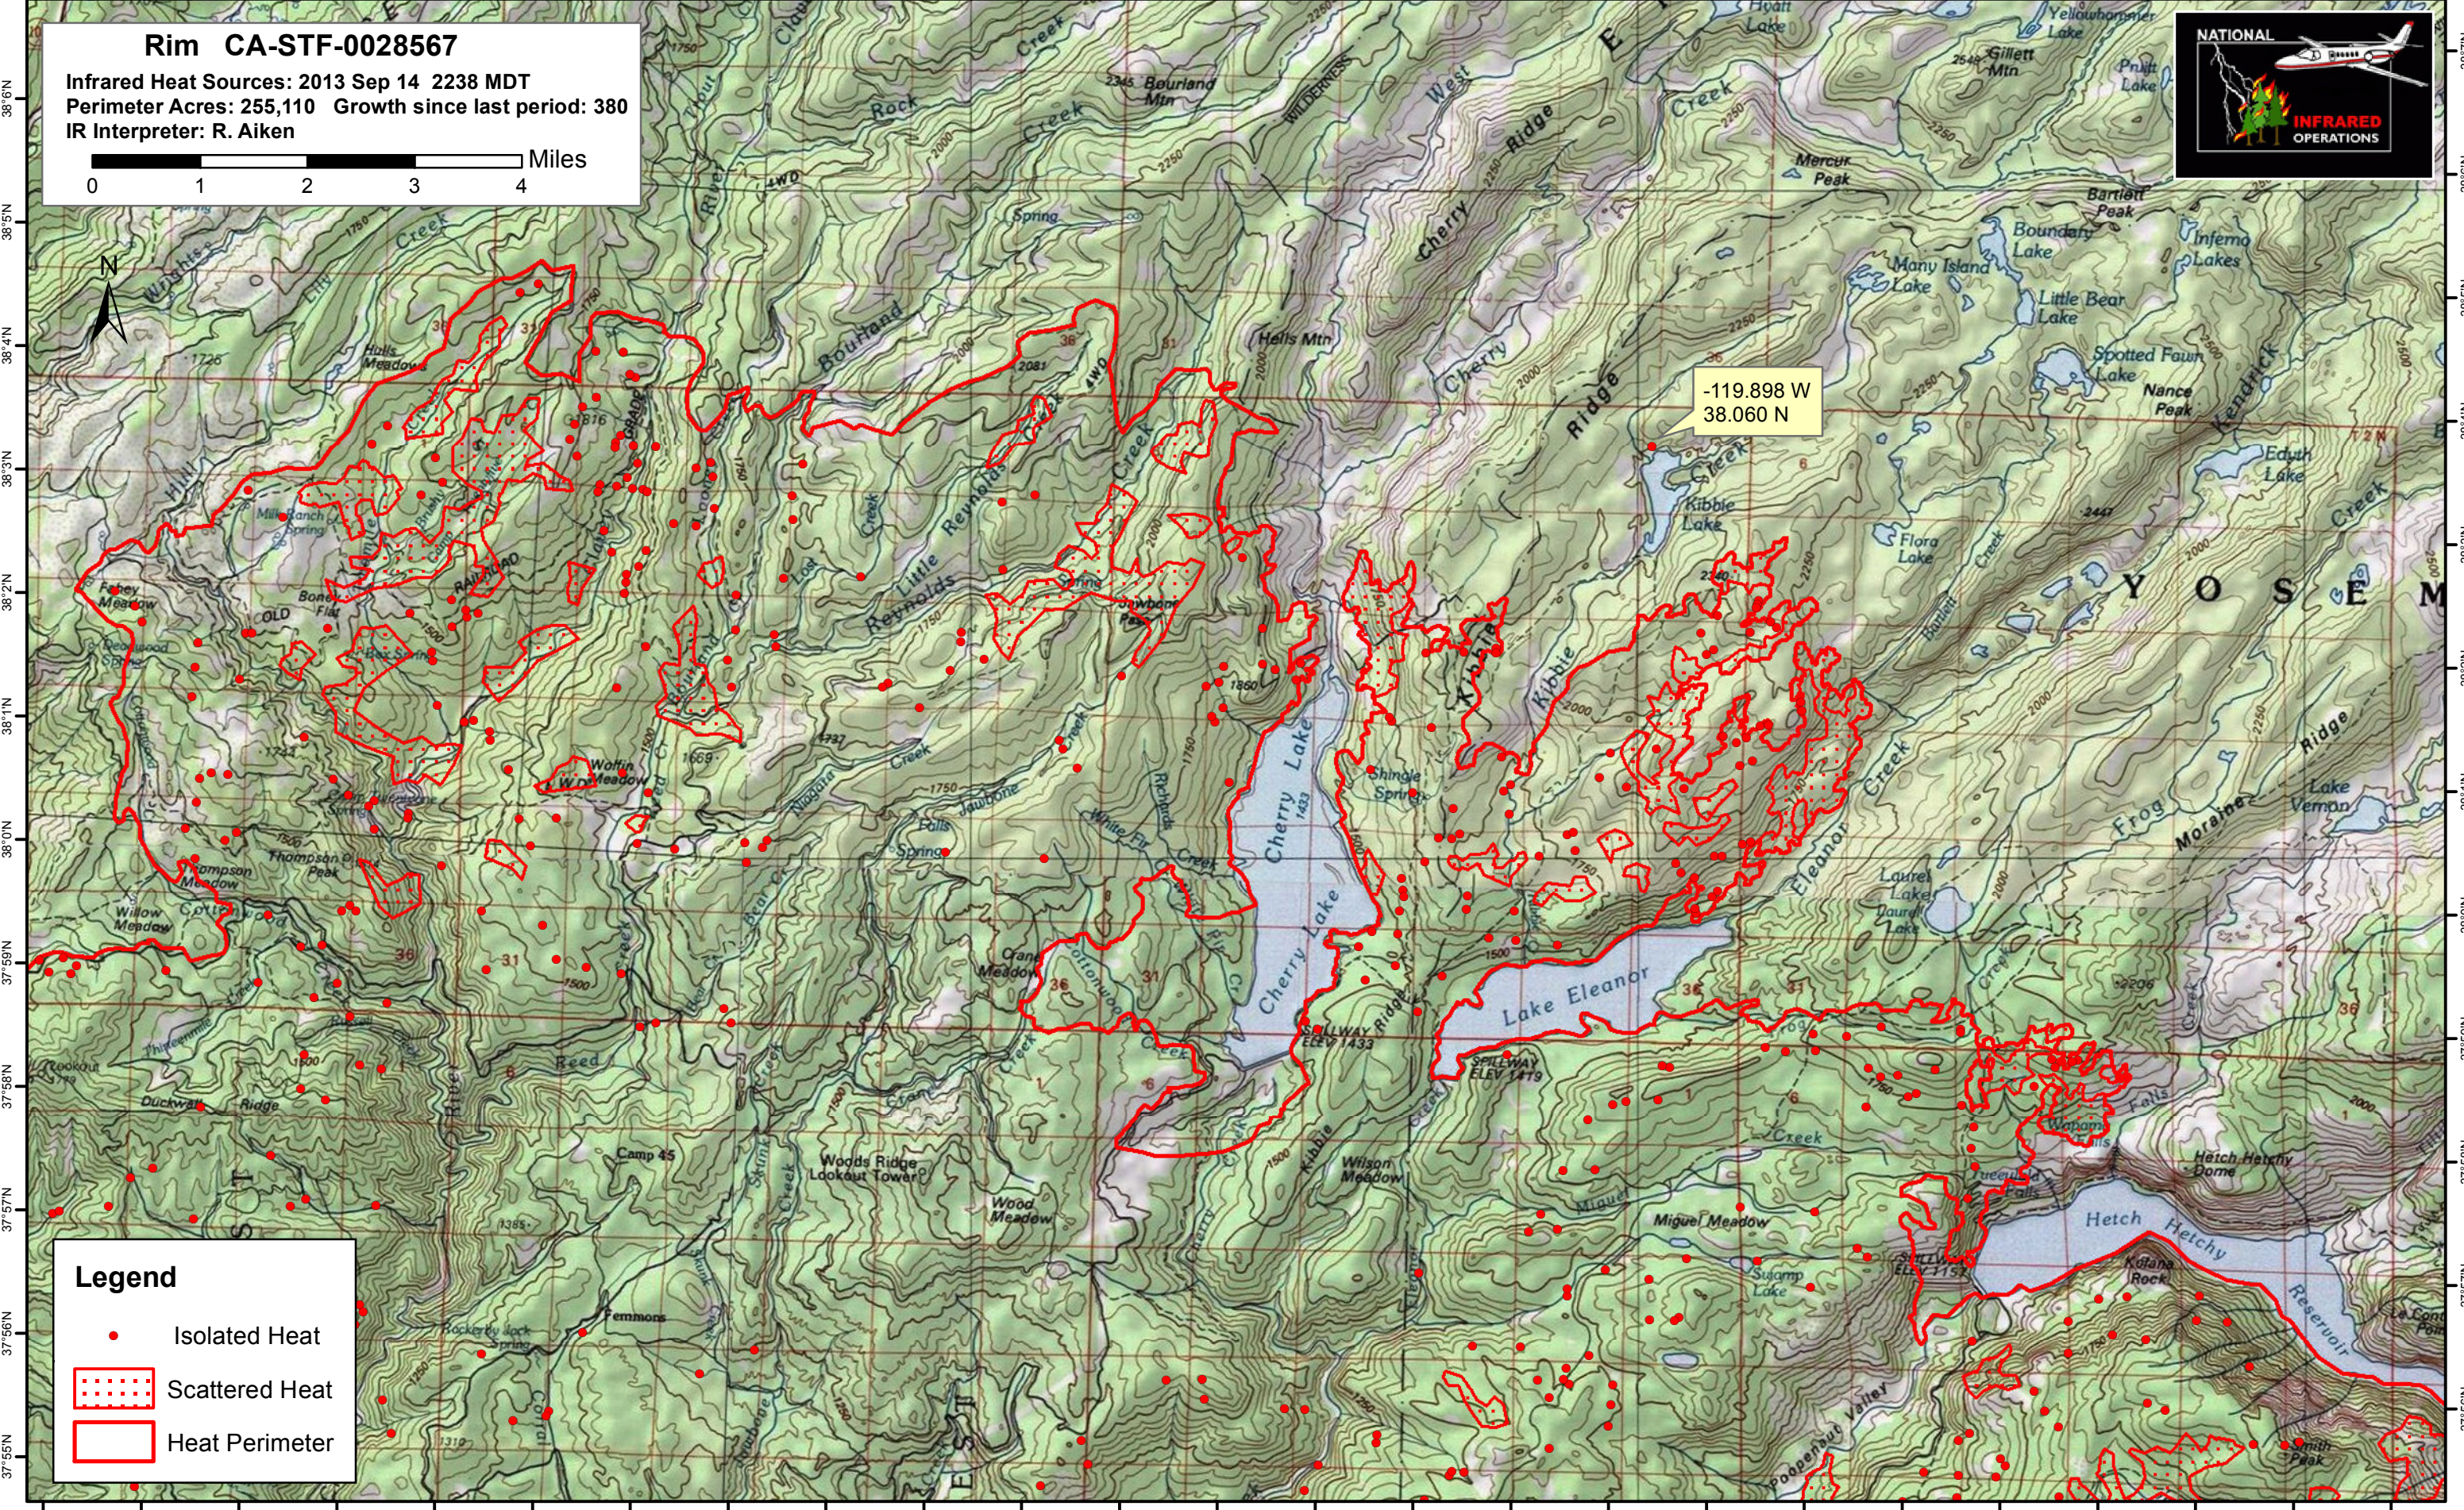

120°7'W 120°6'W 120°5'W 120°4'W 120°3'W 120°2'W 120°1'W 120°0'W 119°59'W 119°58'W 119°57'W 119°56'W 119°55'W 119°54'W 119°53'W 119°52'W 119°51'W 119°50'W 119°49'W 119°48'W 119°47'W 119°46'W 119°45'W 119°44'W 119°43'W

Rim CA-STF-0028567
Infrared Heat Sources: 2013 Sep 14 2238 MDT
Perimeter Acres: 255,110 Growth since last period: 380
IR Interpreter: R. Aiken

Legend

- Isolated Heat
- ▤ Scattered Heat
- ▭ Heat Perimeter

38°6'N
38°5'N
38°4'N
38°3'N
38°2'N
38°1'N
38°0'N
37°59'N
37°58'N
37°57'N
37°56'N
37°55'N

38°7'N
38°6'N
38°5'N
38°4'N
38°3'N
38°2'N
38°1'N
38°0'N
37°59'N
37°58'N
37°57'N
37°56'N
37°55'N