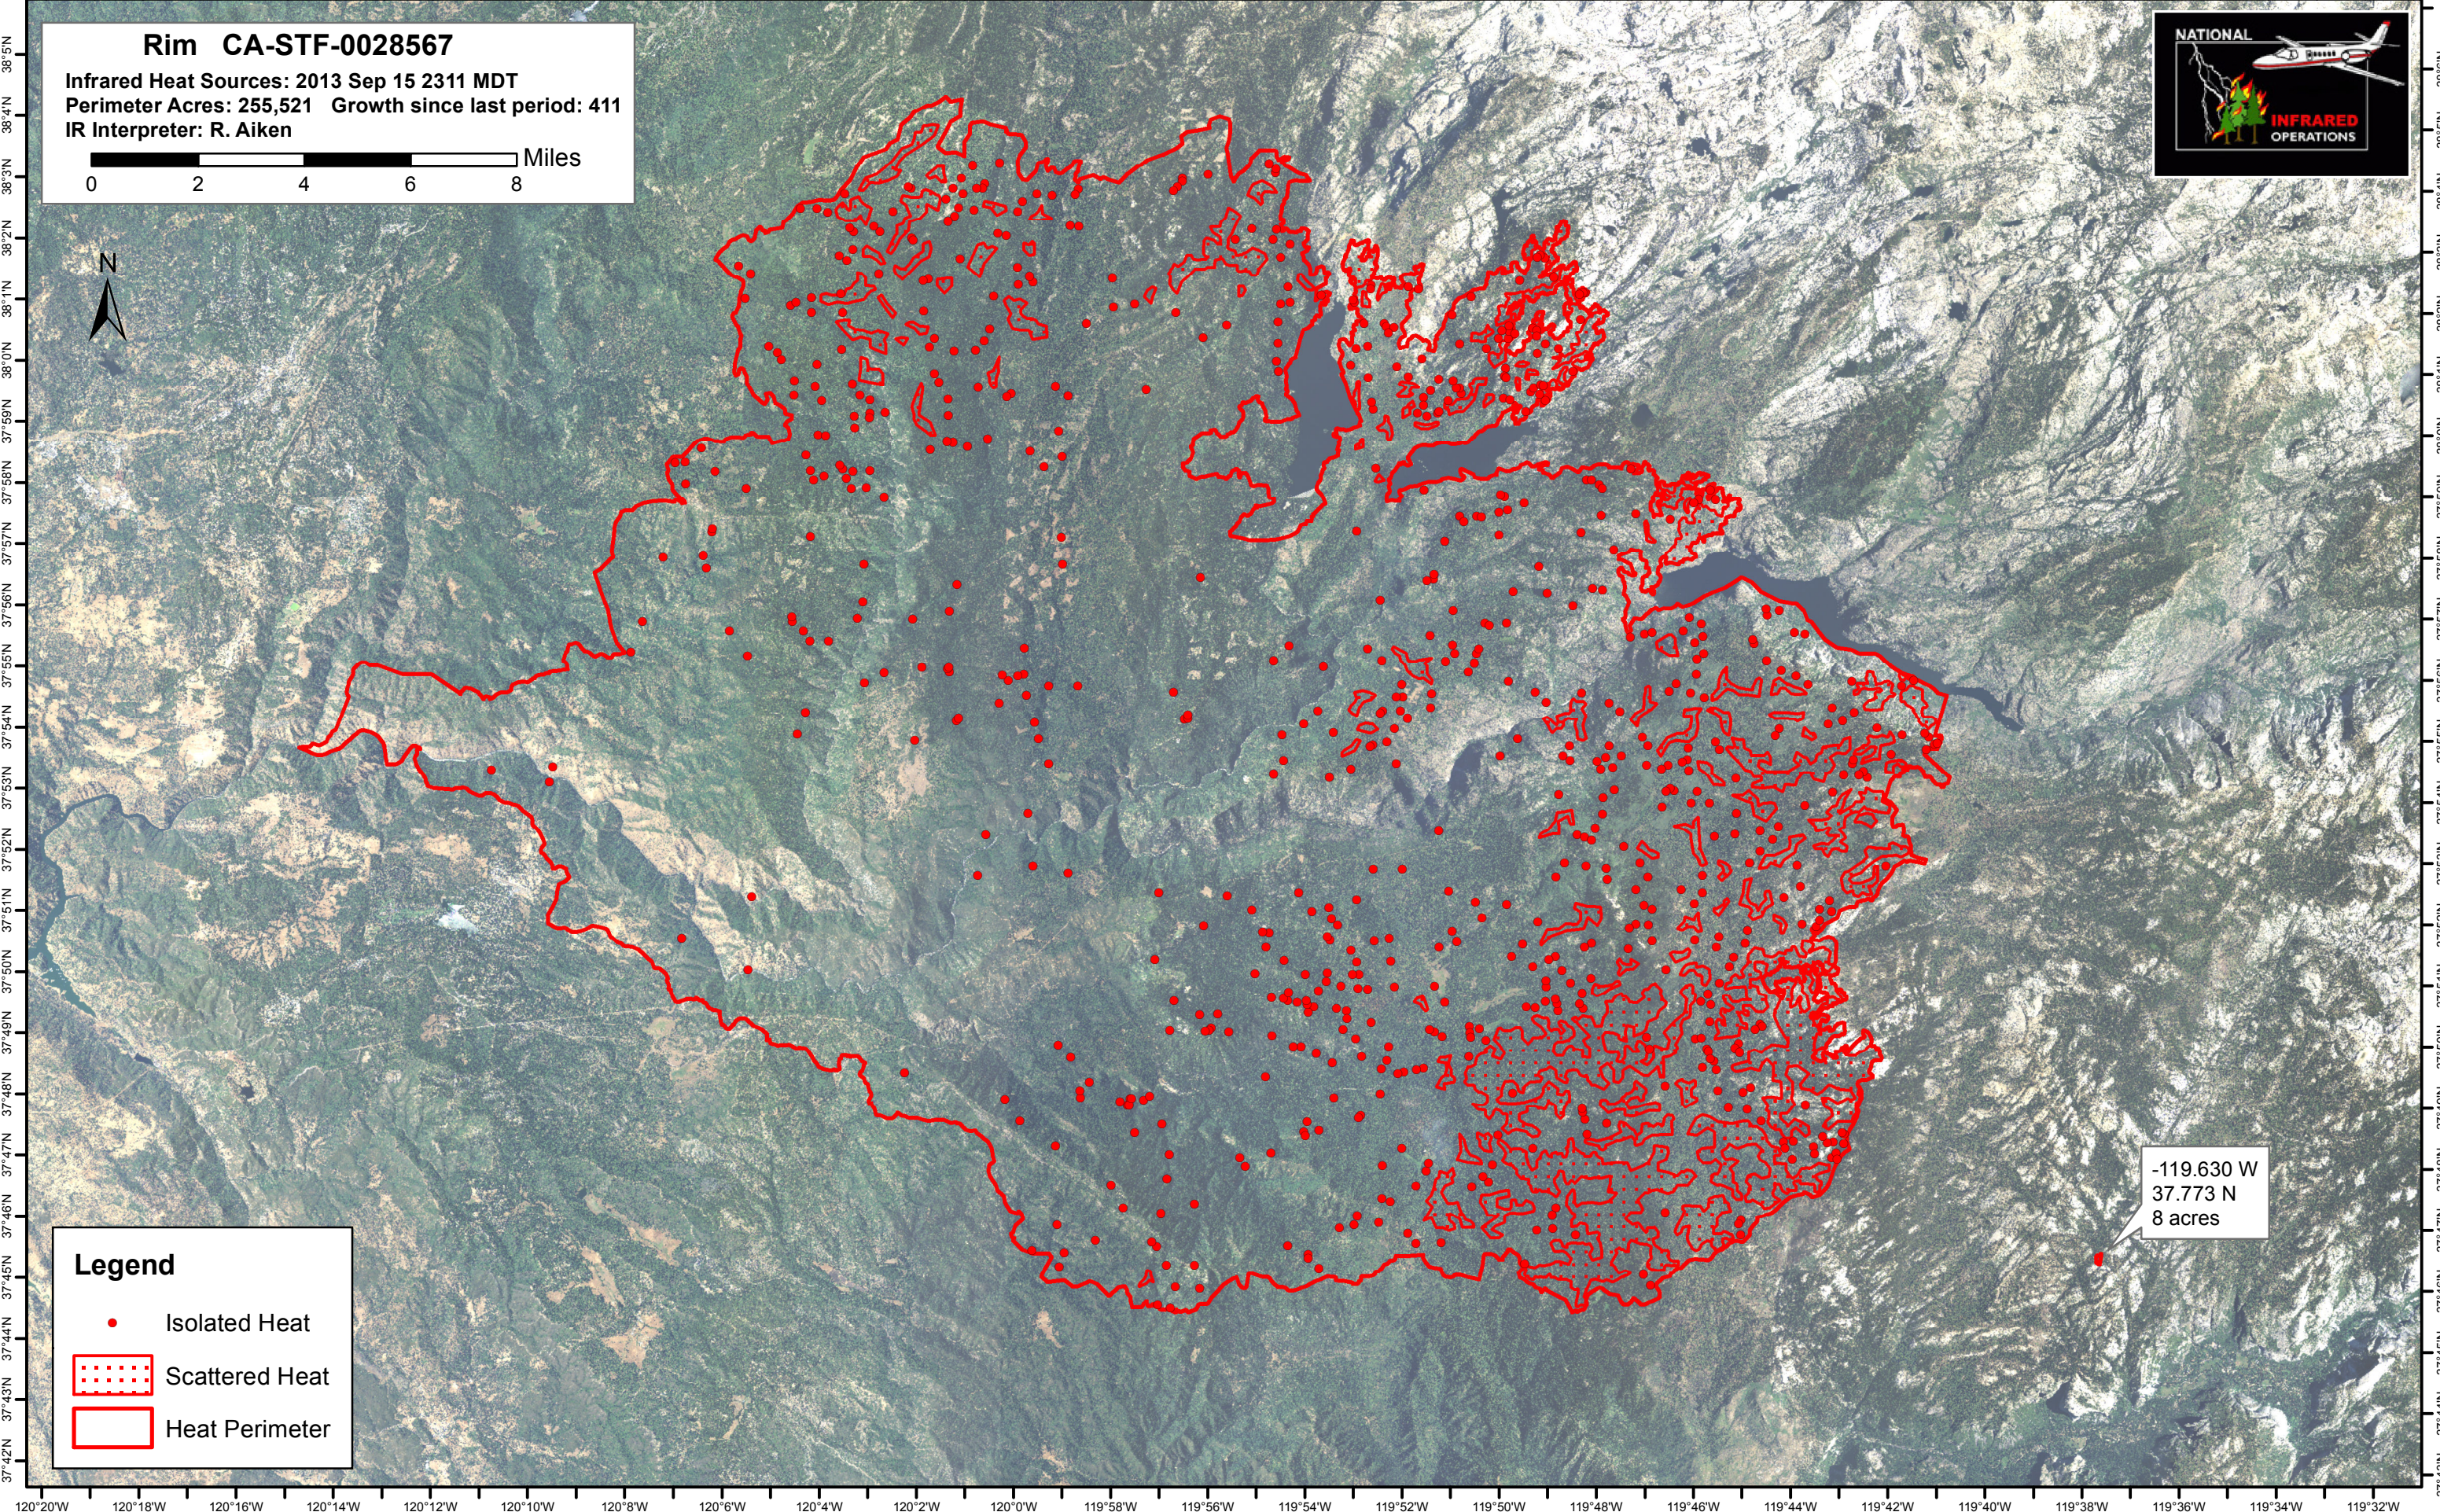

120°20'W 120°18'W 120°16'W 120°14'W 120°12'W 120°10'W 120°8'W 120°6'W 120°4'W 120°2'W 120°0'W 119°58'W 119°56'W 119°54'W 119°52'W 119°50'W 119°48'W 119°46'W 119°44'W 119°42'W 119°40'W 119°38'W 119°36'W 119°34'W 119°32'W

Rim CA-STF-0028567

Infrared Heat Sources: 2013 Sep 15 2311 MDT
Perimeter Acres: 255,521 Growth since last period: 411
IR Interpreter: R. Aiken

Legend

- Isolated Heat
- Scattered Heat
- Heat Perimeter

-119.630 W
37.773 N
8 acres

37°42'N 37°43'N 37°44'N 37°45'N 37°46'N 37°47'N 37°48'N 37°49'N 37°50'N 37°51'N 37°52'N 37°53'N 37°54'N 37°55'N 37°56'N 37°57'N 37°58'N 37°59'N 38°0'N 38°1'N 38°2'N 38°3'N 38°4'N 38°5'N

37°42'N 37°43'N 37°44'N 37°45'N 37°46'N 37°47'N 37°48'N 37°49'N 37°50'N 37°51'N 37°52'N 37°53'N 37°54'N 37°55'N 37°56'N 37°57'N 37°58'N 37°59'N 38°0'N 38°1'N 38°2'N 38°3'N 38°4'N 38°5'N