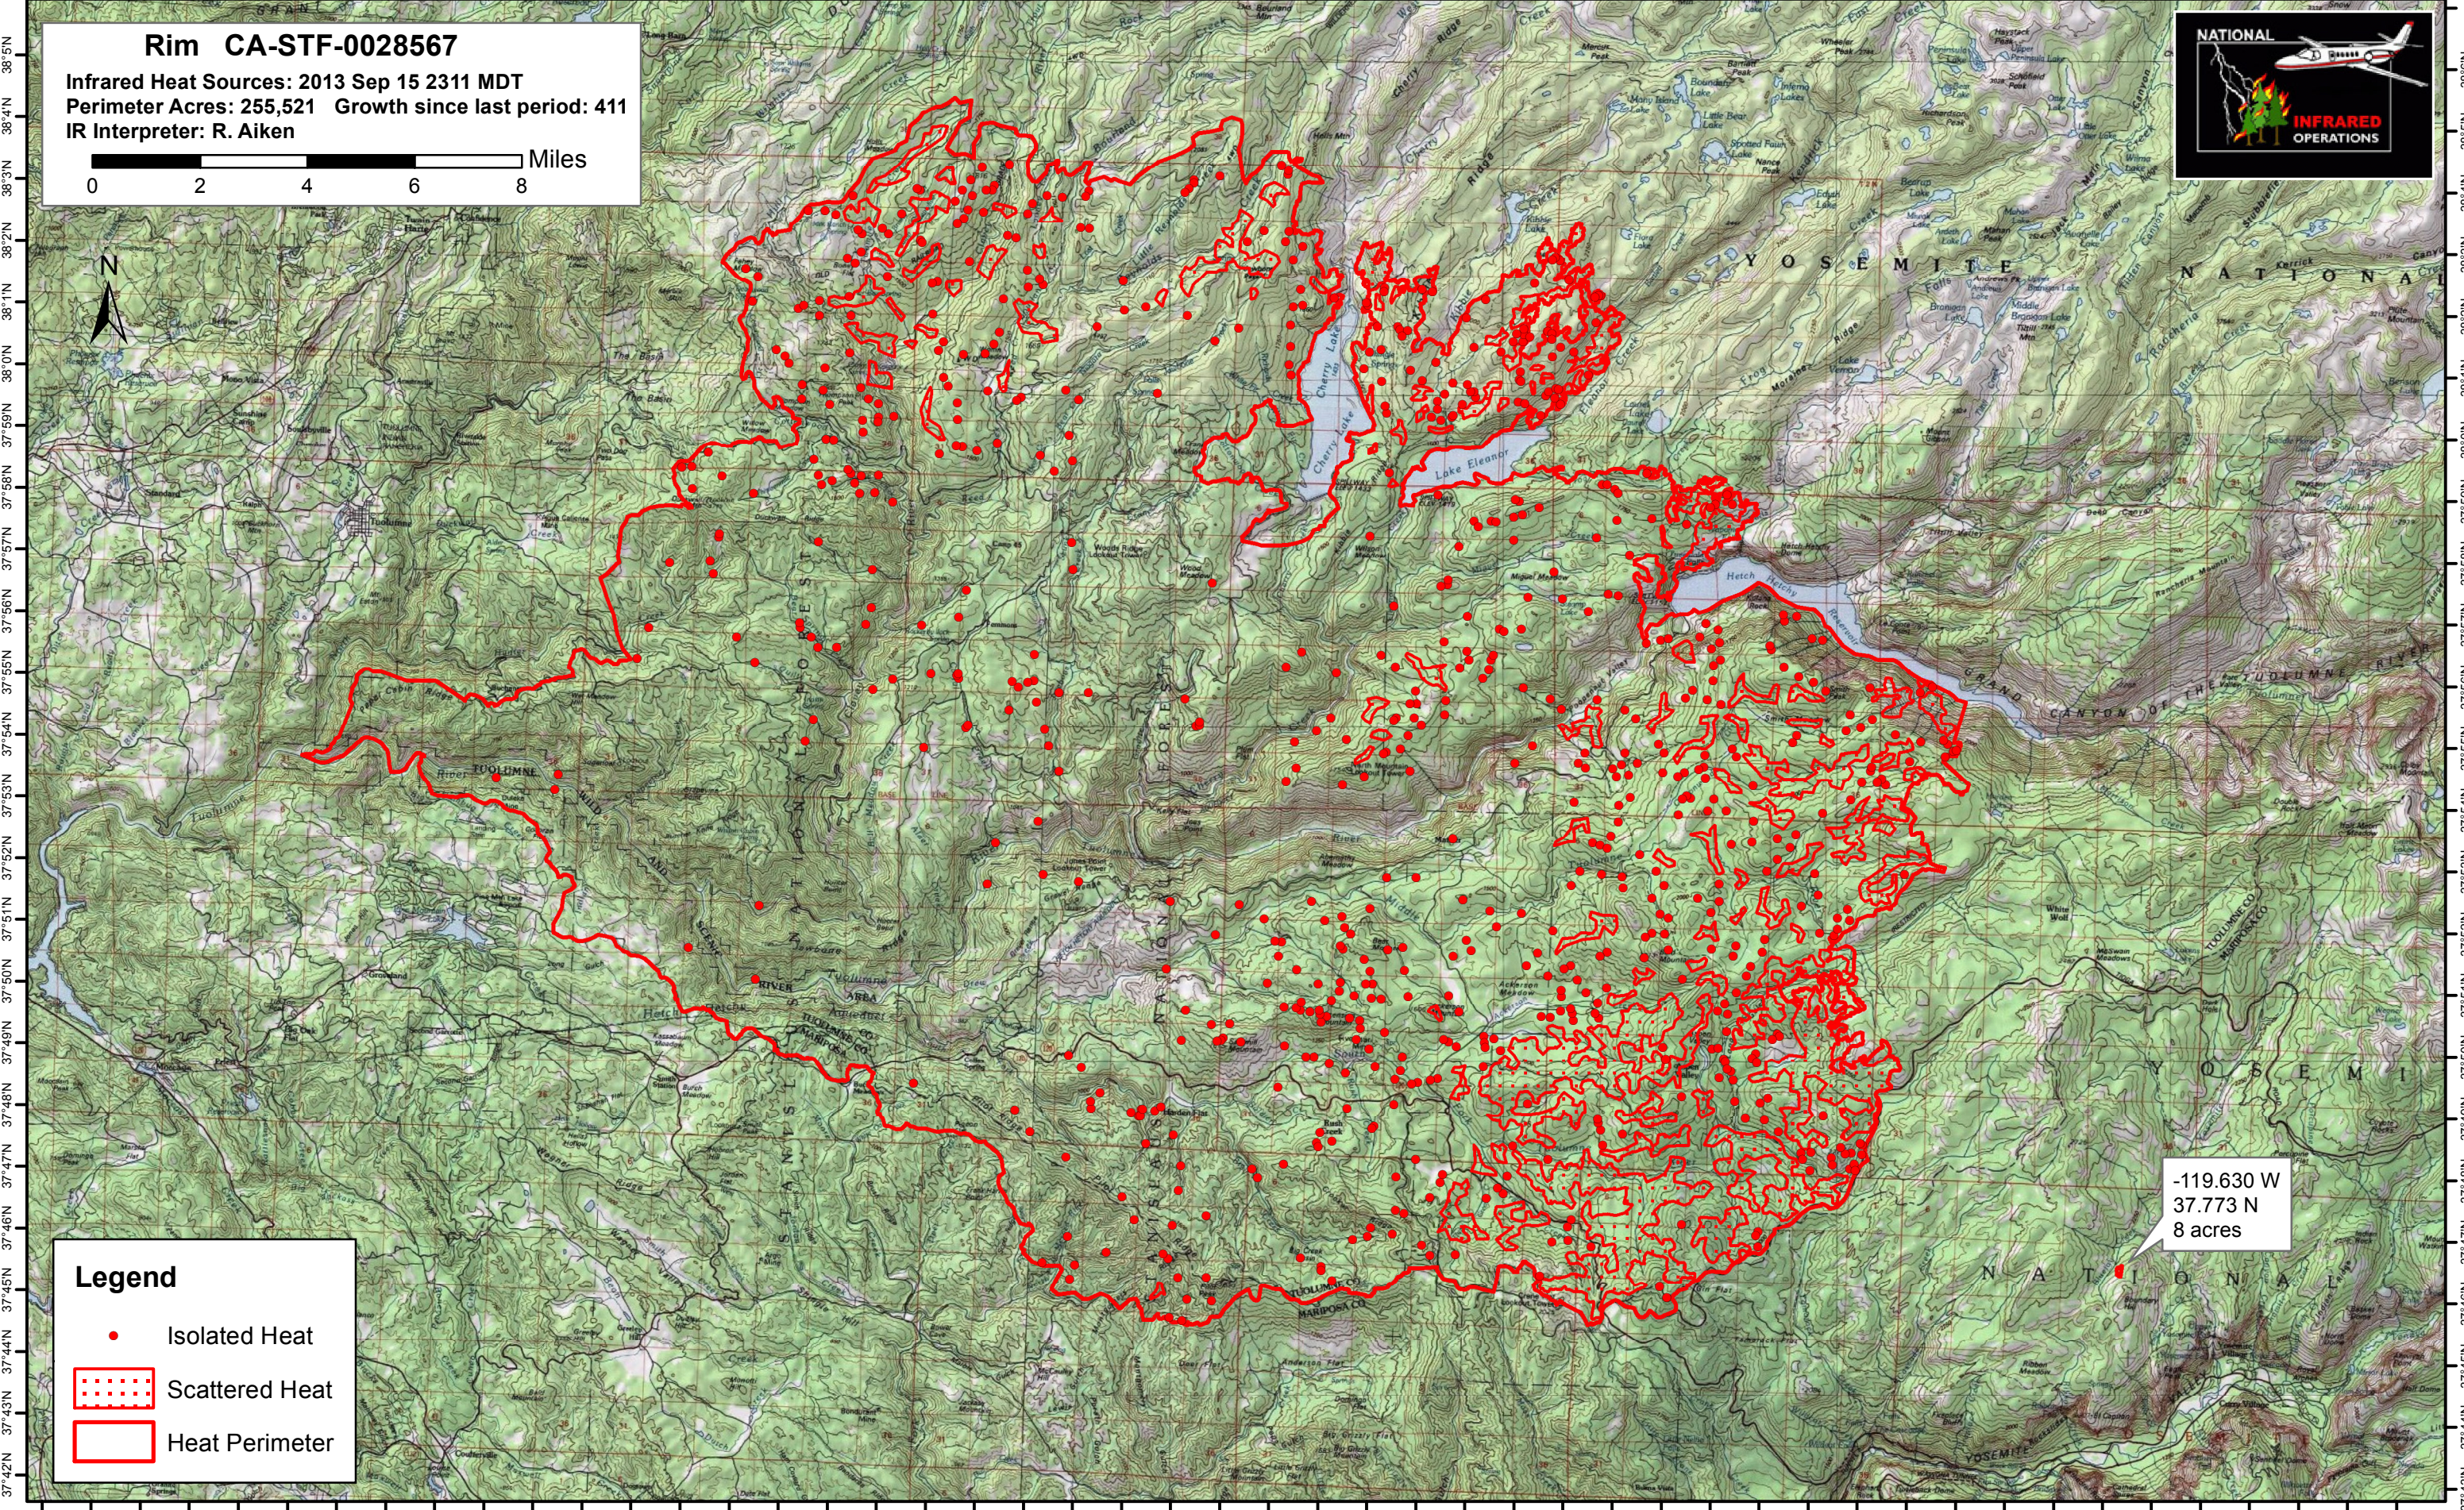

120°20'W 120°18'W 120°16'W 120°14'W 120°12'W 120°10'W 120°8'W 120°6'W 120°4'W 120°2'W 120°0'W 119°58'W 119°56'W 119°54'W 119°52'W 119°50'W 119°48'W 119°46'W 119°44'W 119°42'W 119°40'W 119°38'W 119°36'W 119°34'W 119°32'W

# Rim CA-STF-0028567

Infrared Heat Sources: 2013 Sep 15 2311 MDT  
Perimeter Acres: 255,521 Growth since last period: 411  
IR Interpreter: R. Aiken

**Legend**

- Isolated Heat
- Scattered Heat
- Heat Perimeter

-119.630 W  
37.773 N  
8 acres

120°20'W 120°18'W 120°16'W 120°14'W 120°12'W 120°10'W 120°8'W 120°6'W 120°4'W 120°2'W 120°0'W 119°58'W 119°56'W 119°54'W 119°52'W 119°50'W 119°48'W 119°46'W 119°44'W 119°42'W 119°40'W 119°38'W 119°36'W 119°34'W 119°32'W

37°42'N 37°43'N 37°44'N 37°45'N 37°46'N 37°47'N 37°48'N 37°49'N 37°50'N 37°51'N 37°52'N 37°53'N 37°54'N 37°55'N 37°56'N 37°57'N 37°58'N 37°59'N 38°0'N 38°1'N 38°2'N 38°3'N 38°4'N 38°5'N 38°6'N

37°42'N 37°43'N 37°44'N 37°45'N 37°46'N 37°47'N 37°48'N 37°49'N 37°50'N 37°51'N 37°52'N 37°53'N 37°54'N 37°55'N 37°56'N 37°57'N 37°58'N 37°59'N 38°0'N 38°1'N 38°2'N 38°3'N 38°4'N 38°5'N 38°6'N