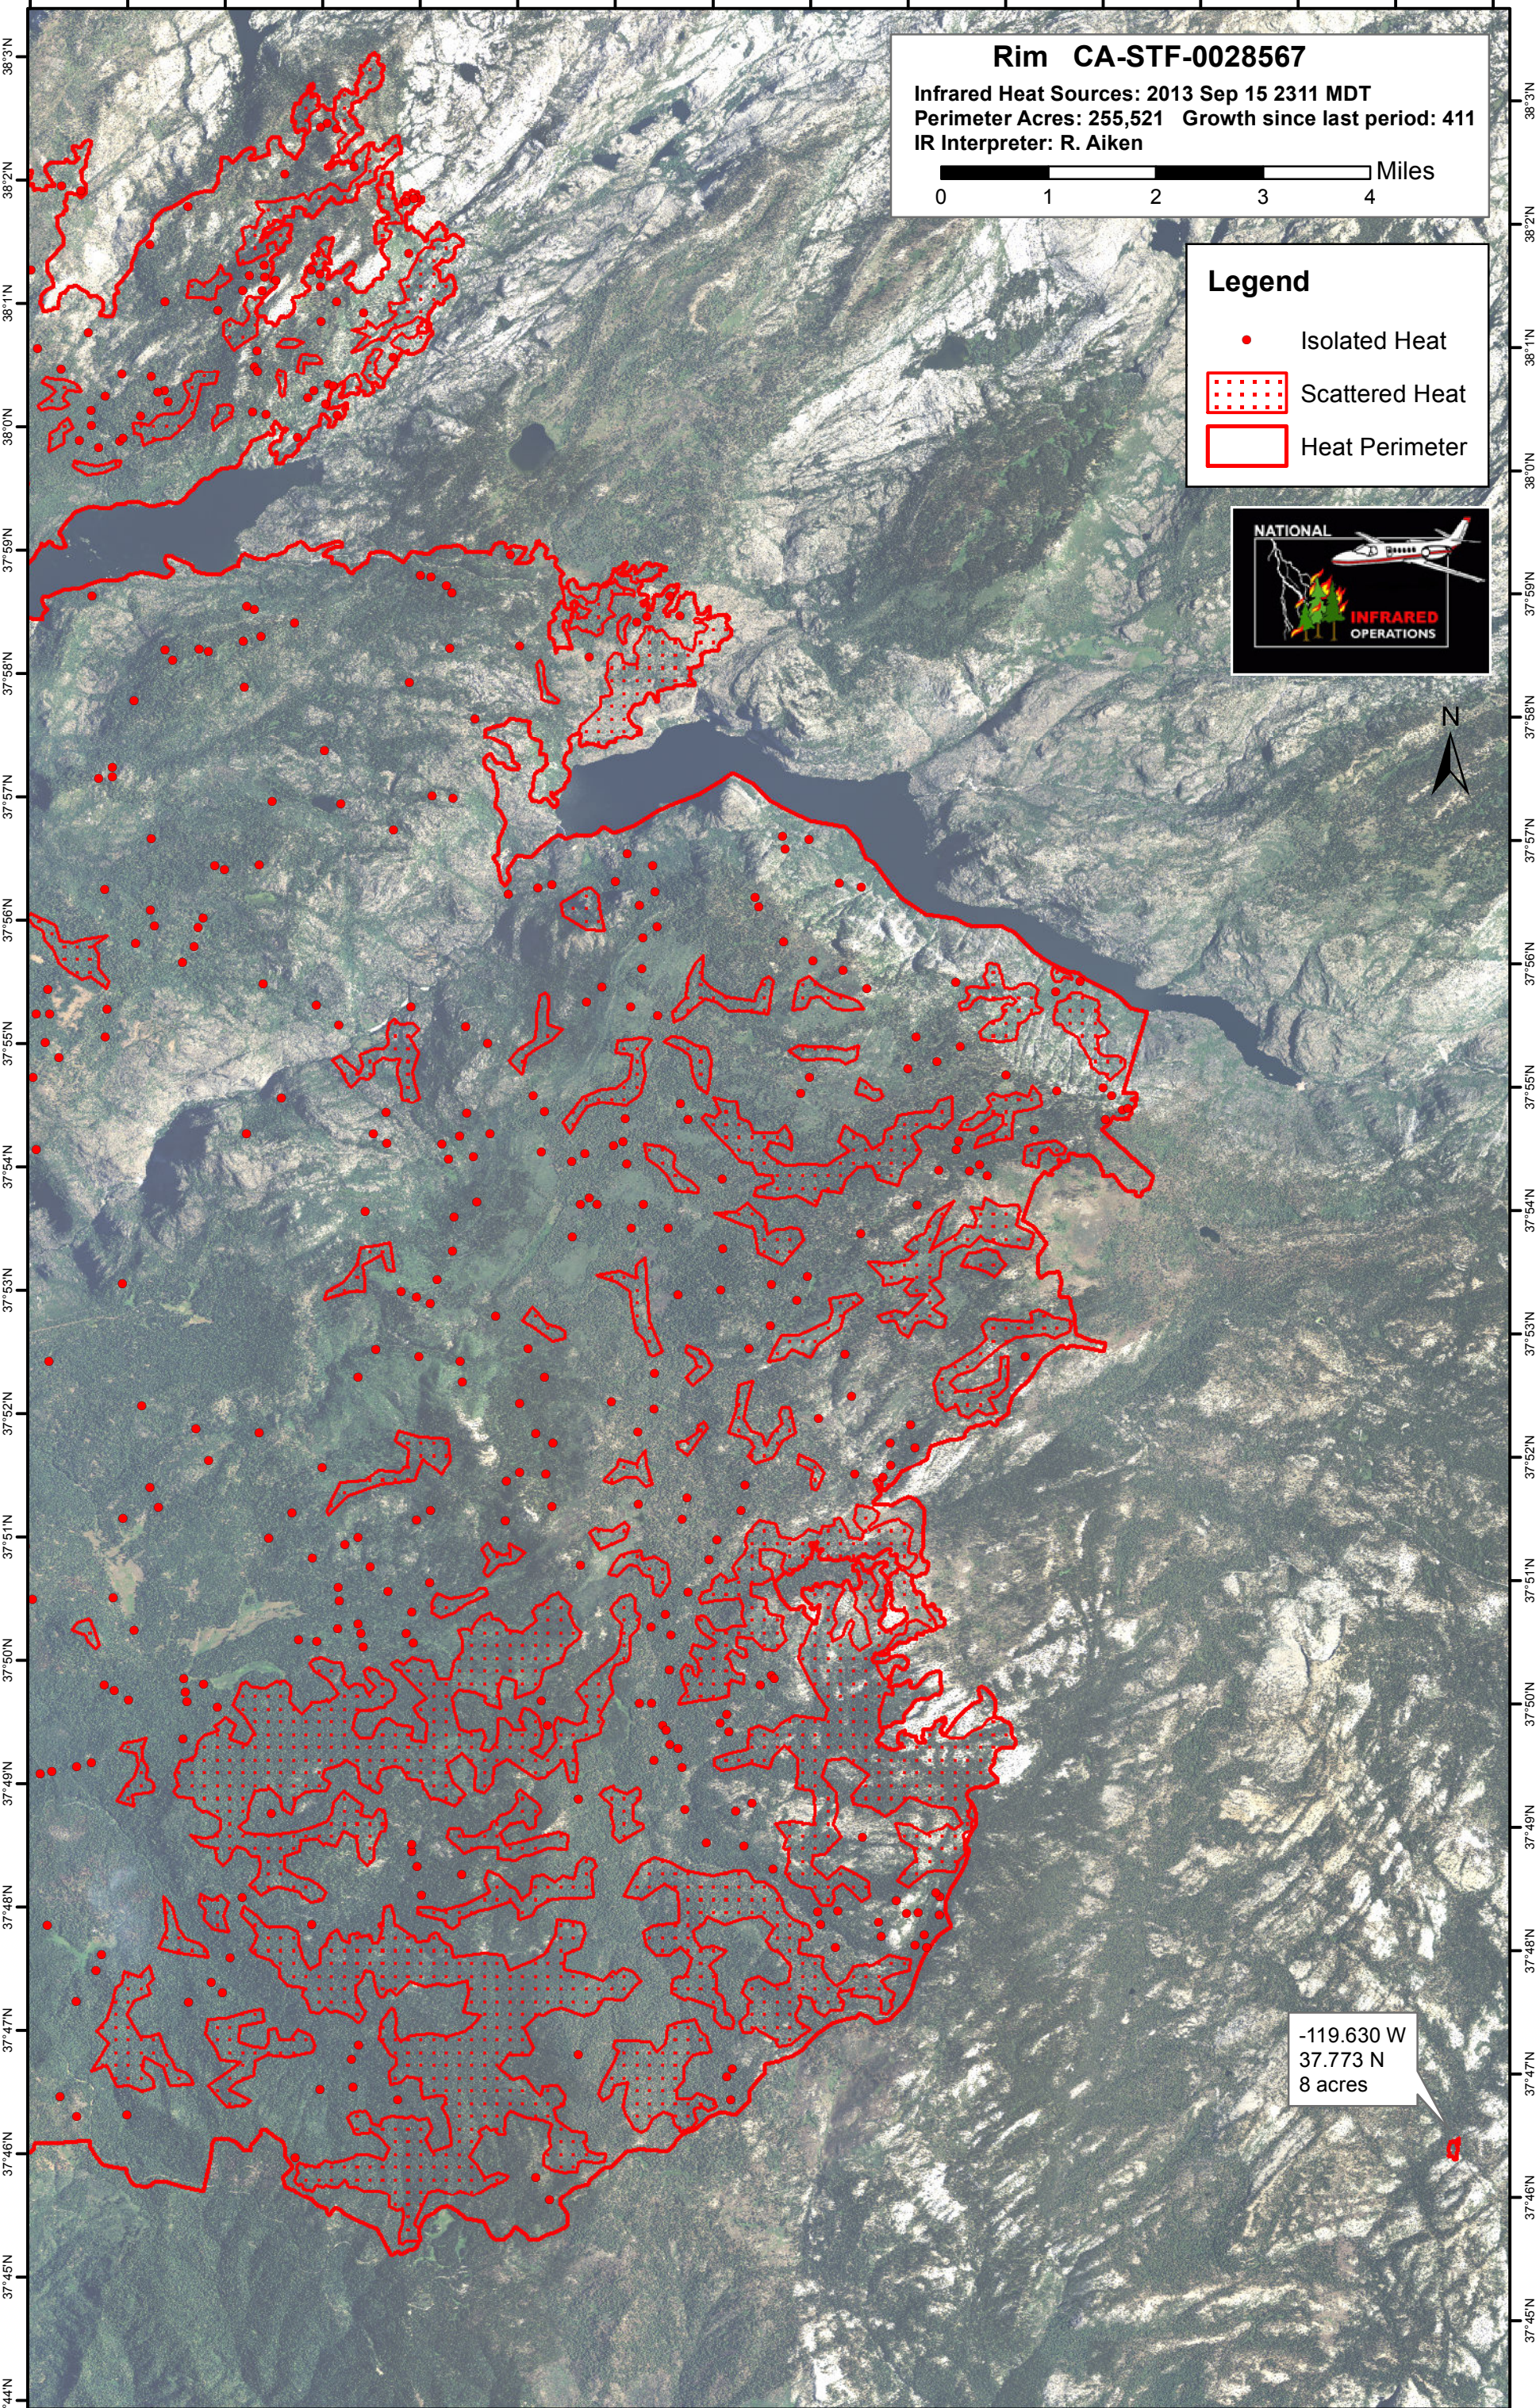

119°53'W 119°52'W 119°51'W 119°50'W 119°49'W 119°48'W 119°47'W 119°46'W 119°45'W 119°44'W 119°43'W 119°42'W 119°41'W 119°40'W 119°39'W 119°38'W

Rim CA-STF-0028567
Infrared Heat Sources: 2013 Sep 15 2311 MDT
Perimeter Acres: 255,521 Growth since last period: 411
IR Interpreter: R. Aiken

Legend

- Isolated Heat
- Scattered Heat
- Heat Perimeter

-119.630 W
37.773 N
8 acres

119°52'W 119°51'W 119°50'W 119°49'W 119°48'W 119°47'W 119°46'W 119°45'W 119°44'W 119°43'W 119°42'W 119°41'W 119°40'W 119°39'W 119°38'W

38°3'N 38°2'N 38°1'N 38°0'N 37°59'N 37°58'N 37°57'N 37°56'N 37°55'N 37°54'N 37°53'N 37°52'N 37°51'N 37°50'N 37°49'N 37°48'N 37°47'N 37°46'N 37°45'N 37°44'N

38°3'N 38°2'N 38°1'N 38°0'N 37°59'N 37°58'N 37°57'N 37°56'N 37°55'N 37°54'N 37°53'N 37°52'N 37°51'N 37°50'N 37°49'N 37°48'N 37°47'N 37°46'N 37°45'N 37°44'N