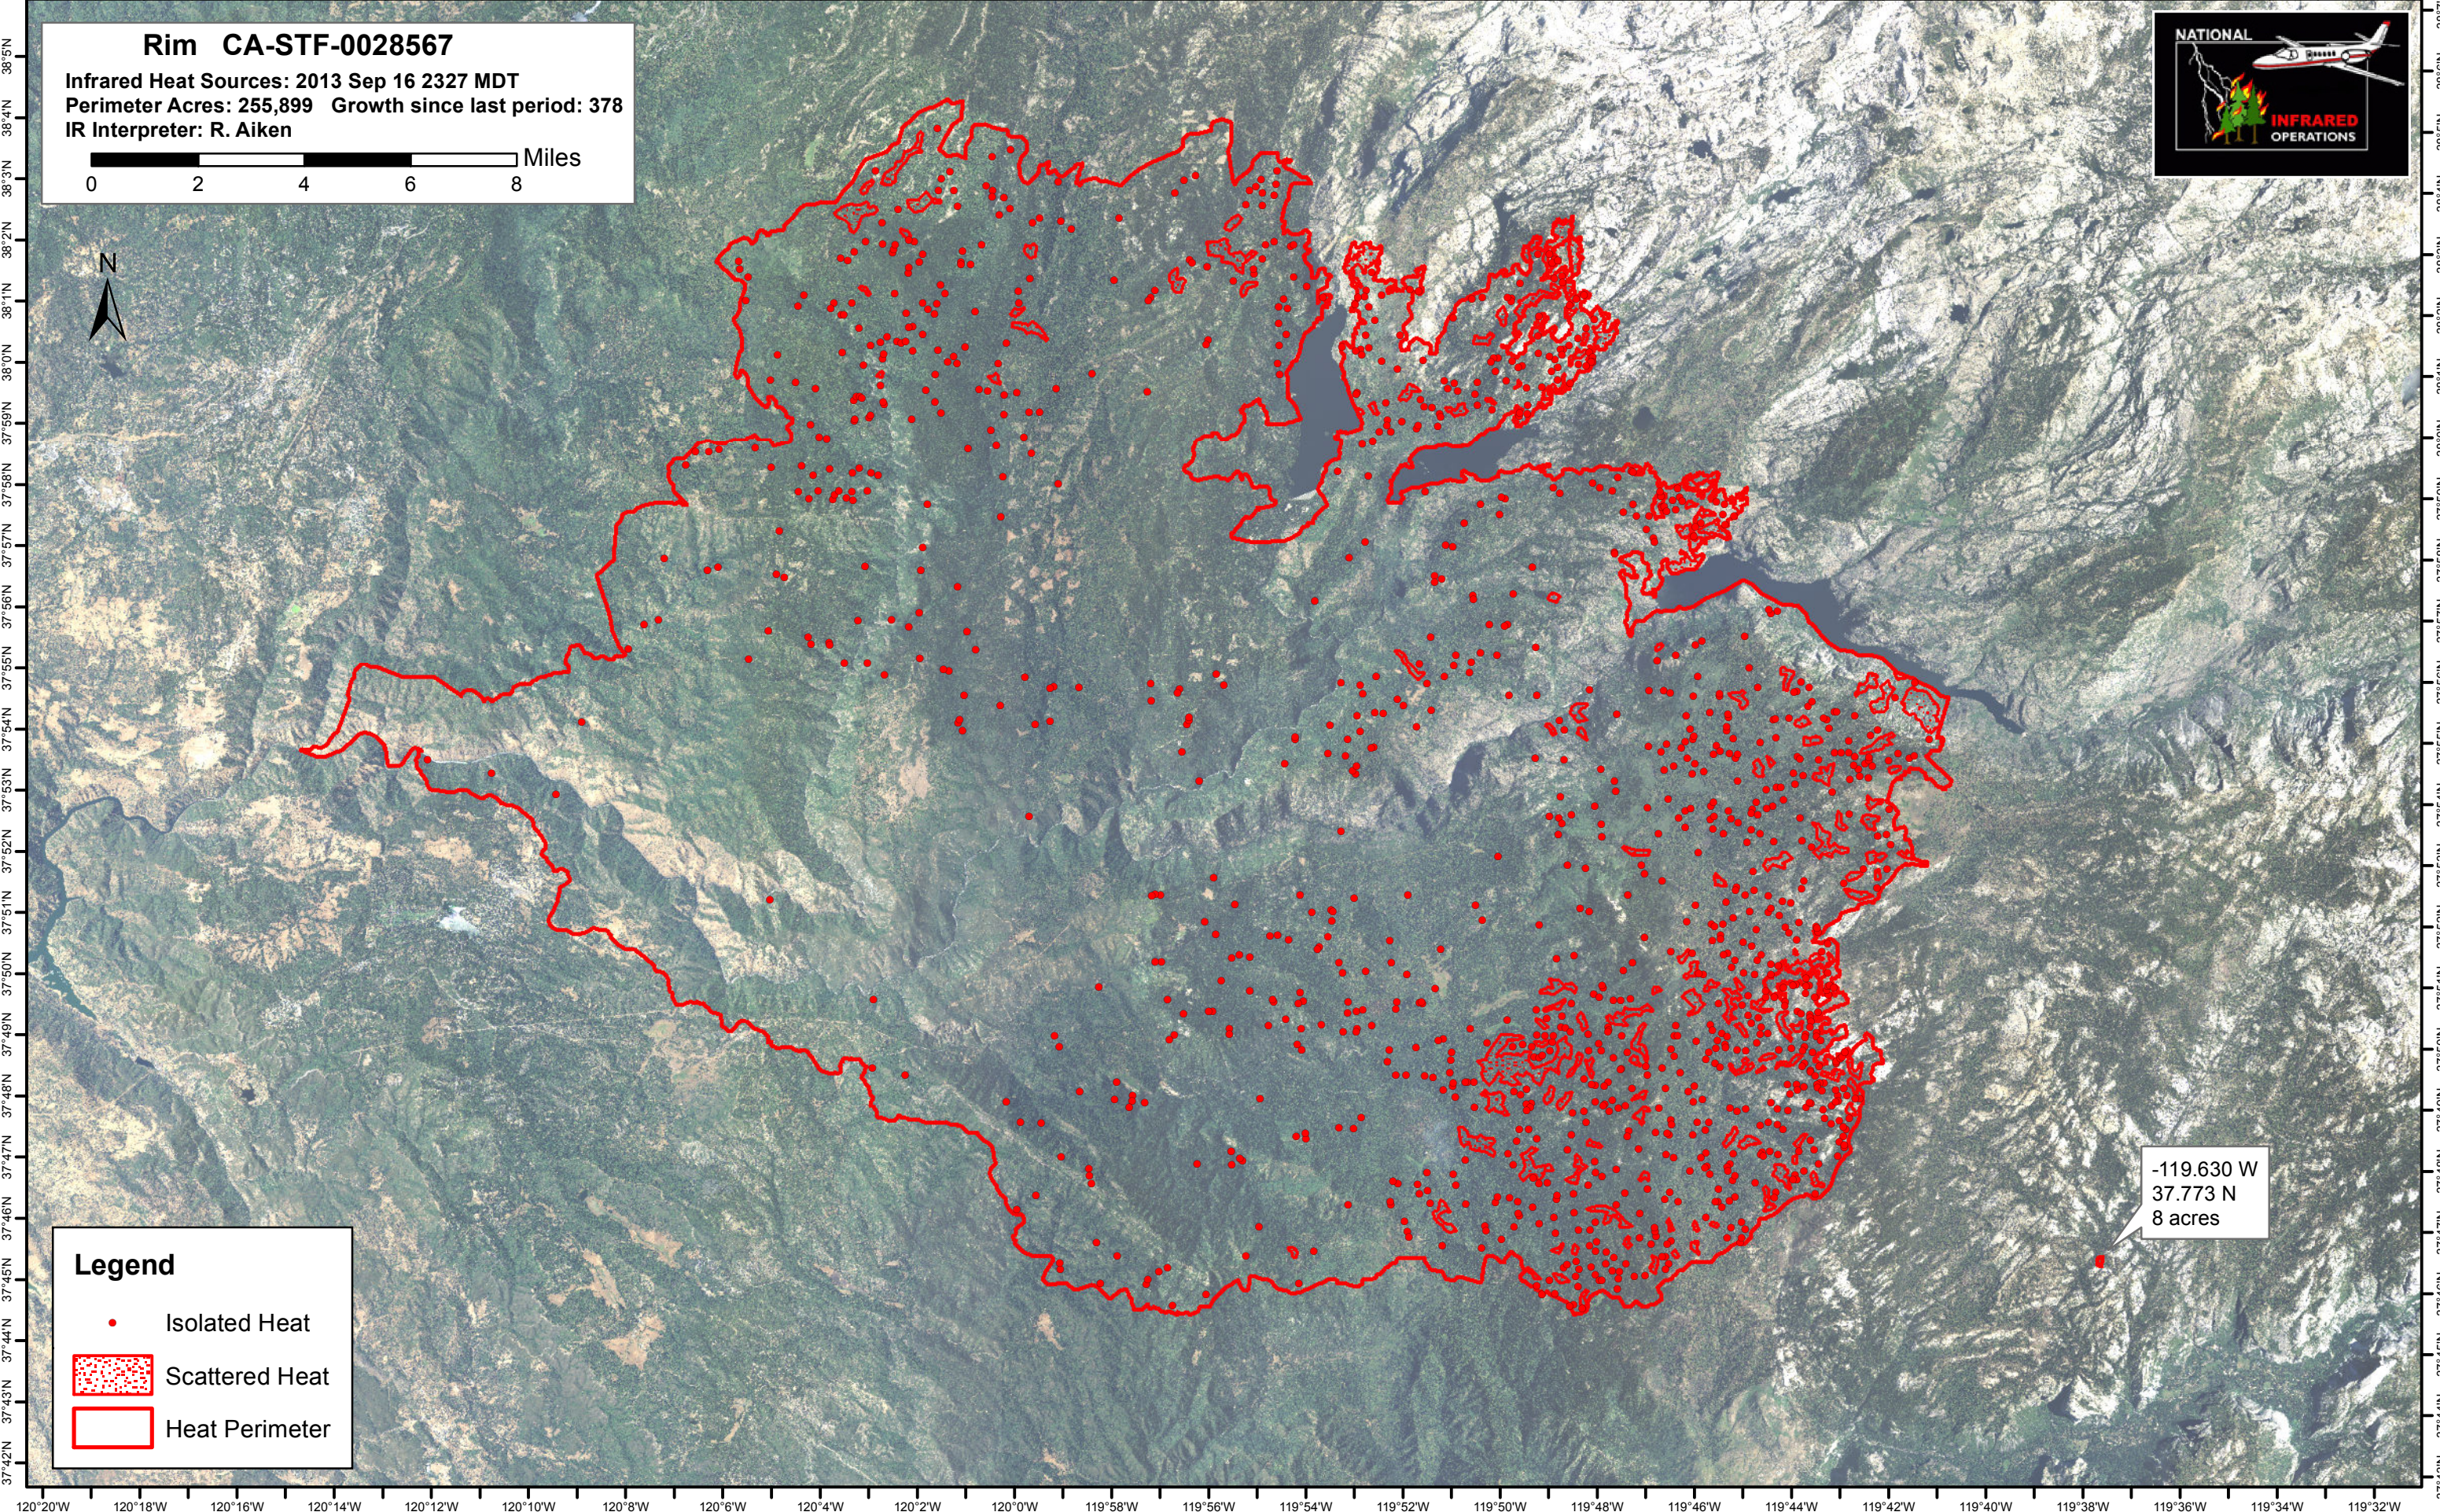

120°20'W 120°18'W 120°16'W 120°14'W 120°12'W 120°10'W 120°8'W 120°6'W 120°4'W 120°2'W 120°0'W 119°58'W 119°56'W 119°54'W 119°52'W 119°50'W 119°48'W 119°46'W 119°44'W 119°42'W 119°40'W 119°38'W 119°36'W 119°34'W 119°32'W

Rim CA-STF-0028567
Infrared Heat Sources: 2013 Sep 16 2327 MDT
Perimeter Acres: 255,899 Growth since last period: 378
IR Interpreter: R. Aiken

Legend

- Isolated Heat
- Scattered Heat
- Heat Perimeter

-119.630 W
37.773 N
8 acres

38°5'N 38°4'N 38°3'N 38°2'N 38°1'N 38°0'N 37°59'N 37°58'N 37°57'N 37°56'N 37°55'N 37°54'N 37°53'N 37°52'N 37°51'N 37°50'N 37°49'N 37°48'N 37°47'N 37°46'N 37°45'N 37°44'N 37°43'N 37°42'N

38°7'N 38°6'N 38°5'N 38°4'N 38°3'N 38°2'N 38°1'N 38°0'N 37°59'N 37°58'N 37°57'N 37°56'N 37°55'N 37°54'N 37°53'N 37°52'N 37°51'N 37°50'N 37°49'N 37°48'N 37°47'N 37°46'N 37°45'N 37°44'N 37°43'N