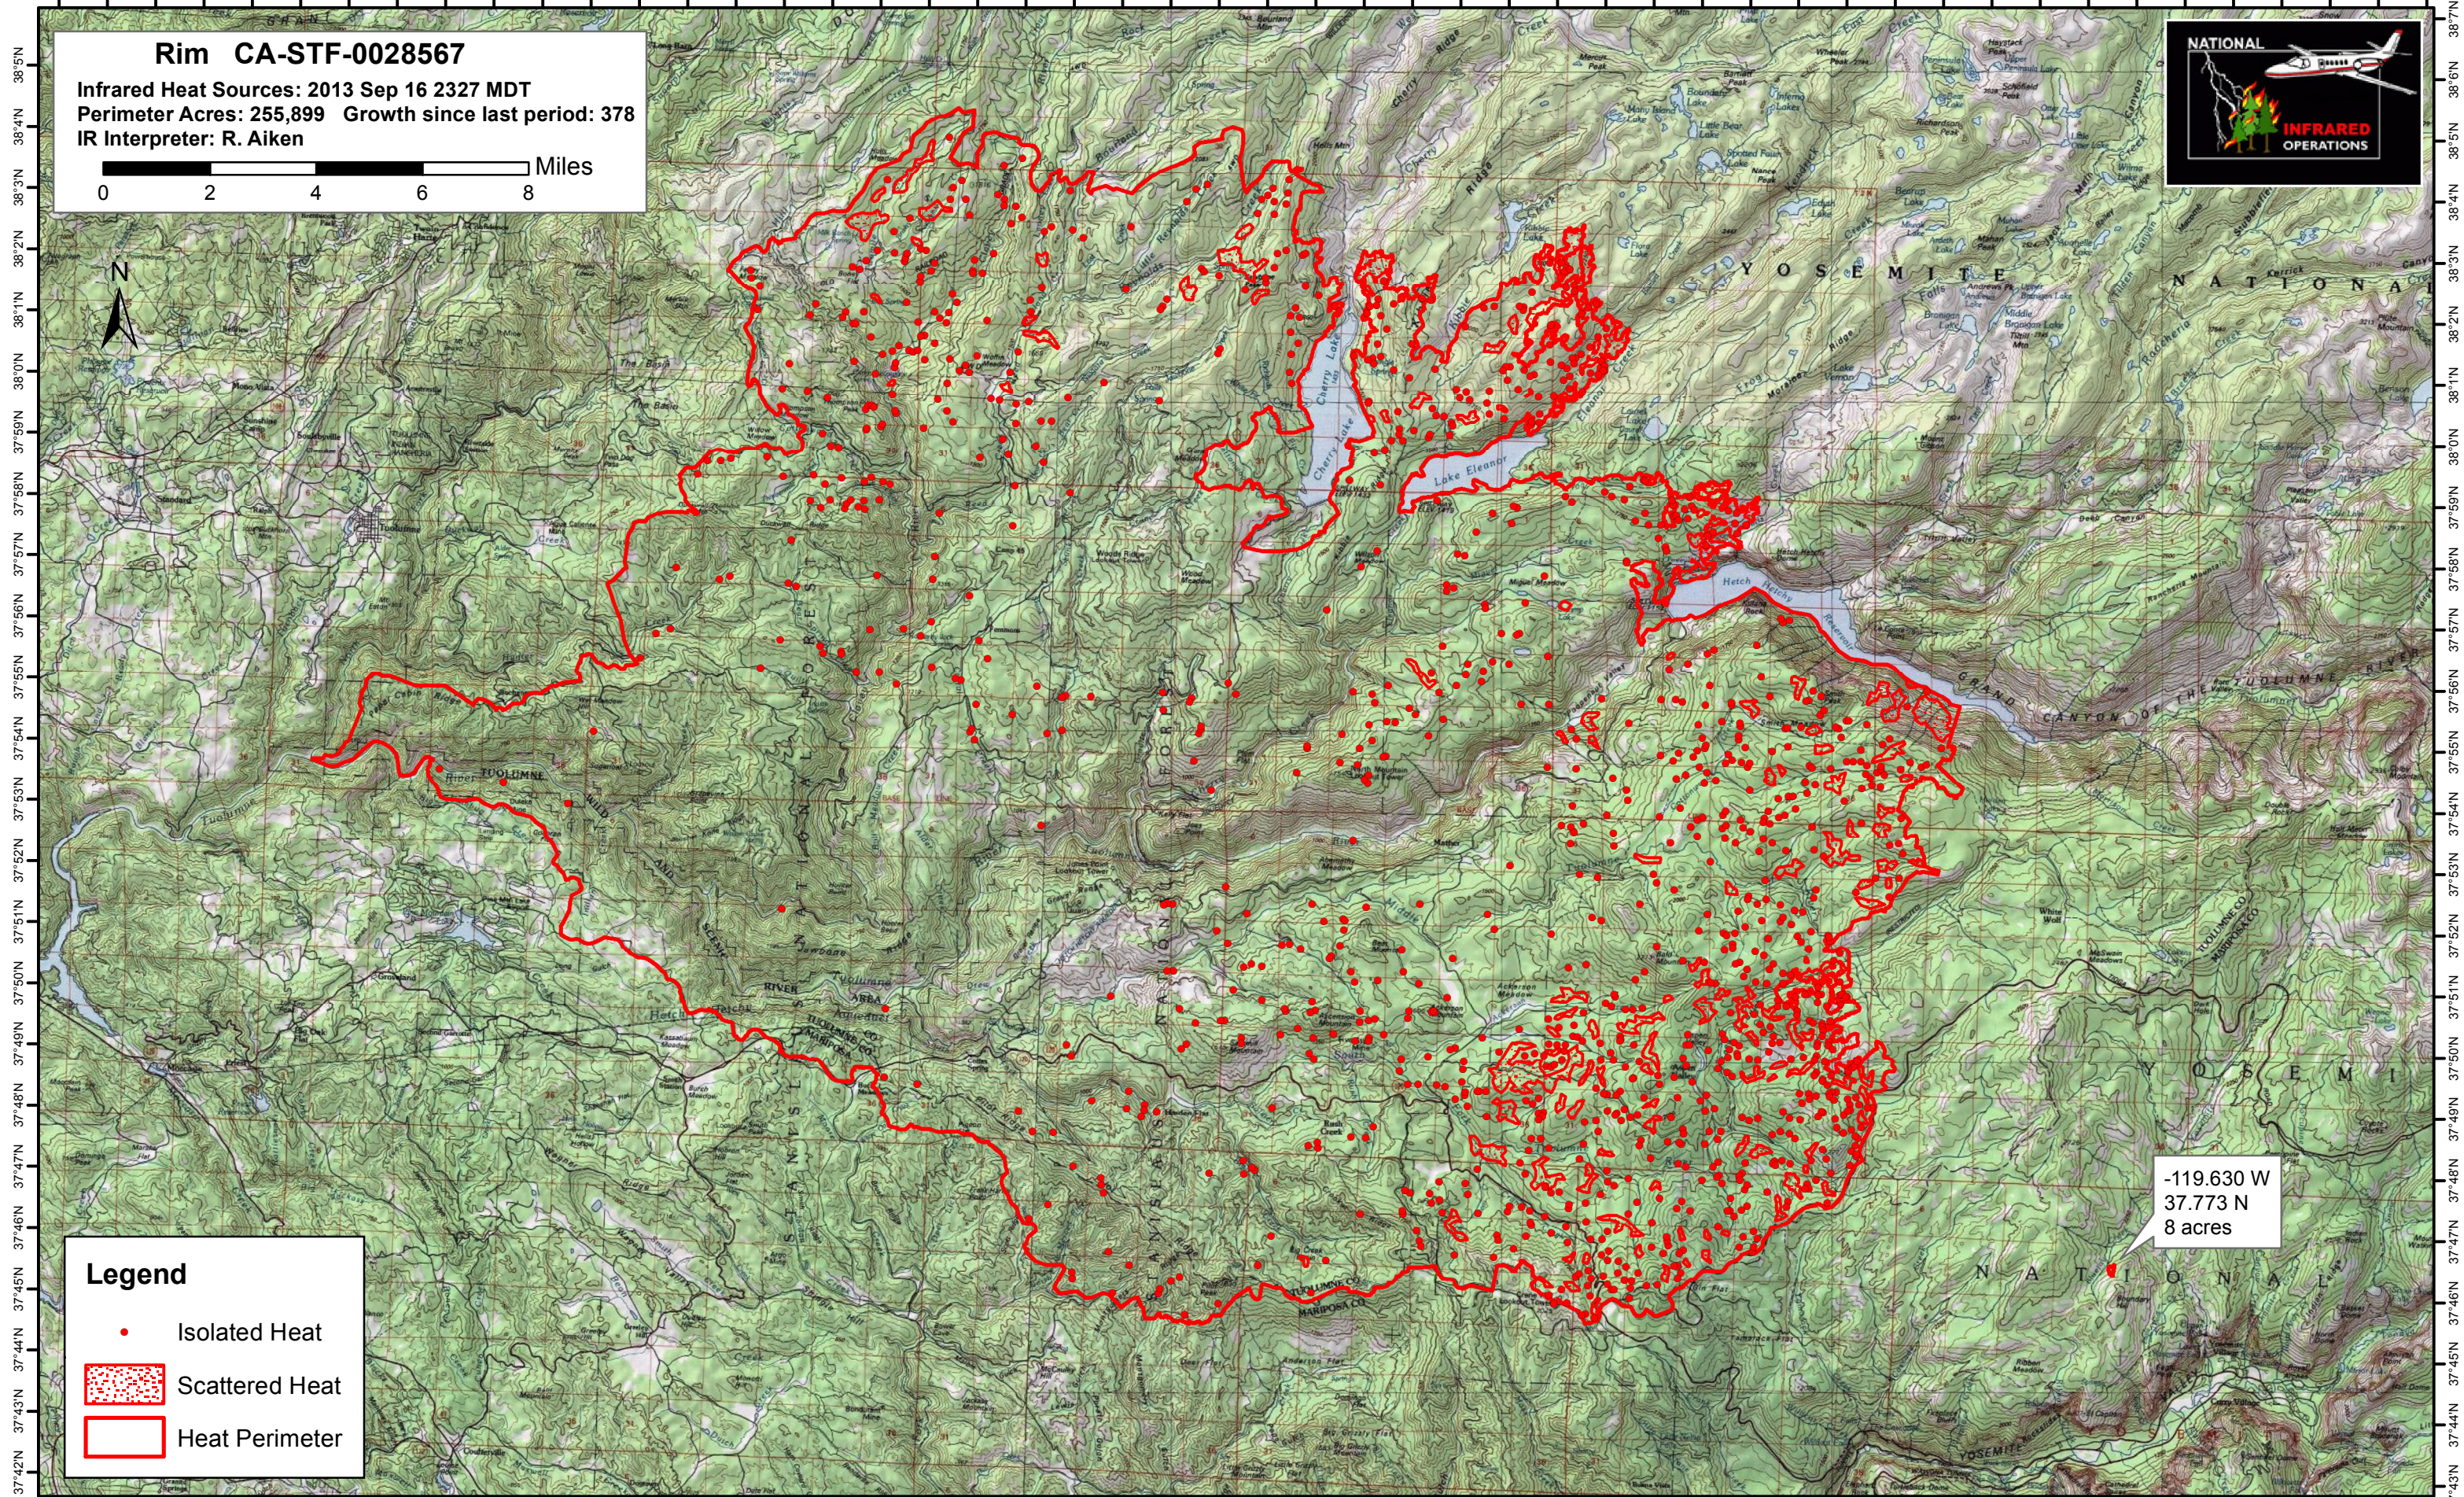

120°20'W 120°18'W 120°16'W 120°14'W 120°12'W 120°10'W 120°8'W 120°6'W 120°4'W 120°2'W 120°0'W 119°58'W 119°56'W 119°54'W 119°52'W 119°50'W 119°48'W 119°46'W 119°44'W 119°42'W 119°40'W 119°38'W 119°36'W 119°34'W 119°32'W

Rim CA-STF-0028567

Infrared Heat Sources: 2013 Sep 16 2327 MDT
Perimeter Acres: 255,899 Growth since last period: 378
IR Interpreter: R. Aiken

Legend

- Isolated Heat
- Scattered Heat
- Heat Perimeter

-119.630 W
37.773 N
8 acres

38°5'N 38°4'N 38°3'N 38°2'N 38°1'N 38°0'N 37°59'N 37°58'N 37°57'N 37°56'N 37°55'N 37°54'N 37°53'N 37°52'N 37°51'N 37°50'N 37°49'N 37°48'N 37°47'N 37°46'N 37°45'N 37°44'N 37°43'N

38°5'N 38°4'N 38°3'N 38°2'N 38°1'N 38°0'N 37°59'N 37°58'N 37°57'N 37°56'N 37°55'N 37°54'N 37°53'N 37°52'N 37°51'N 37°50'N 37°49'N 37°48'N 37°47'N 37°46'N 37°45'N 37°44'N 37°43'N