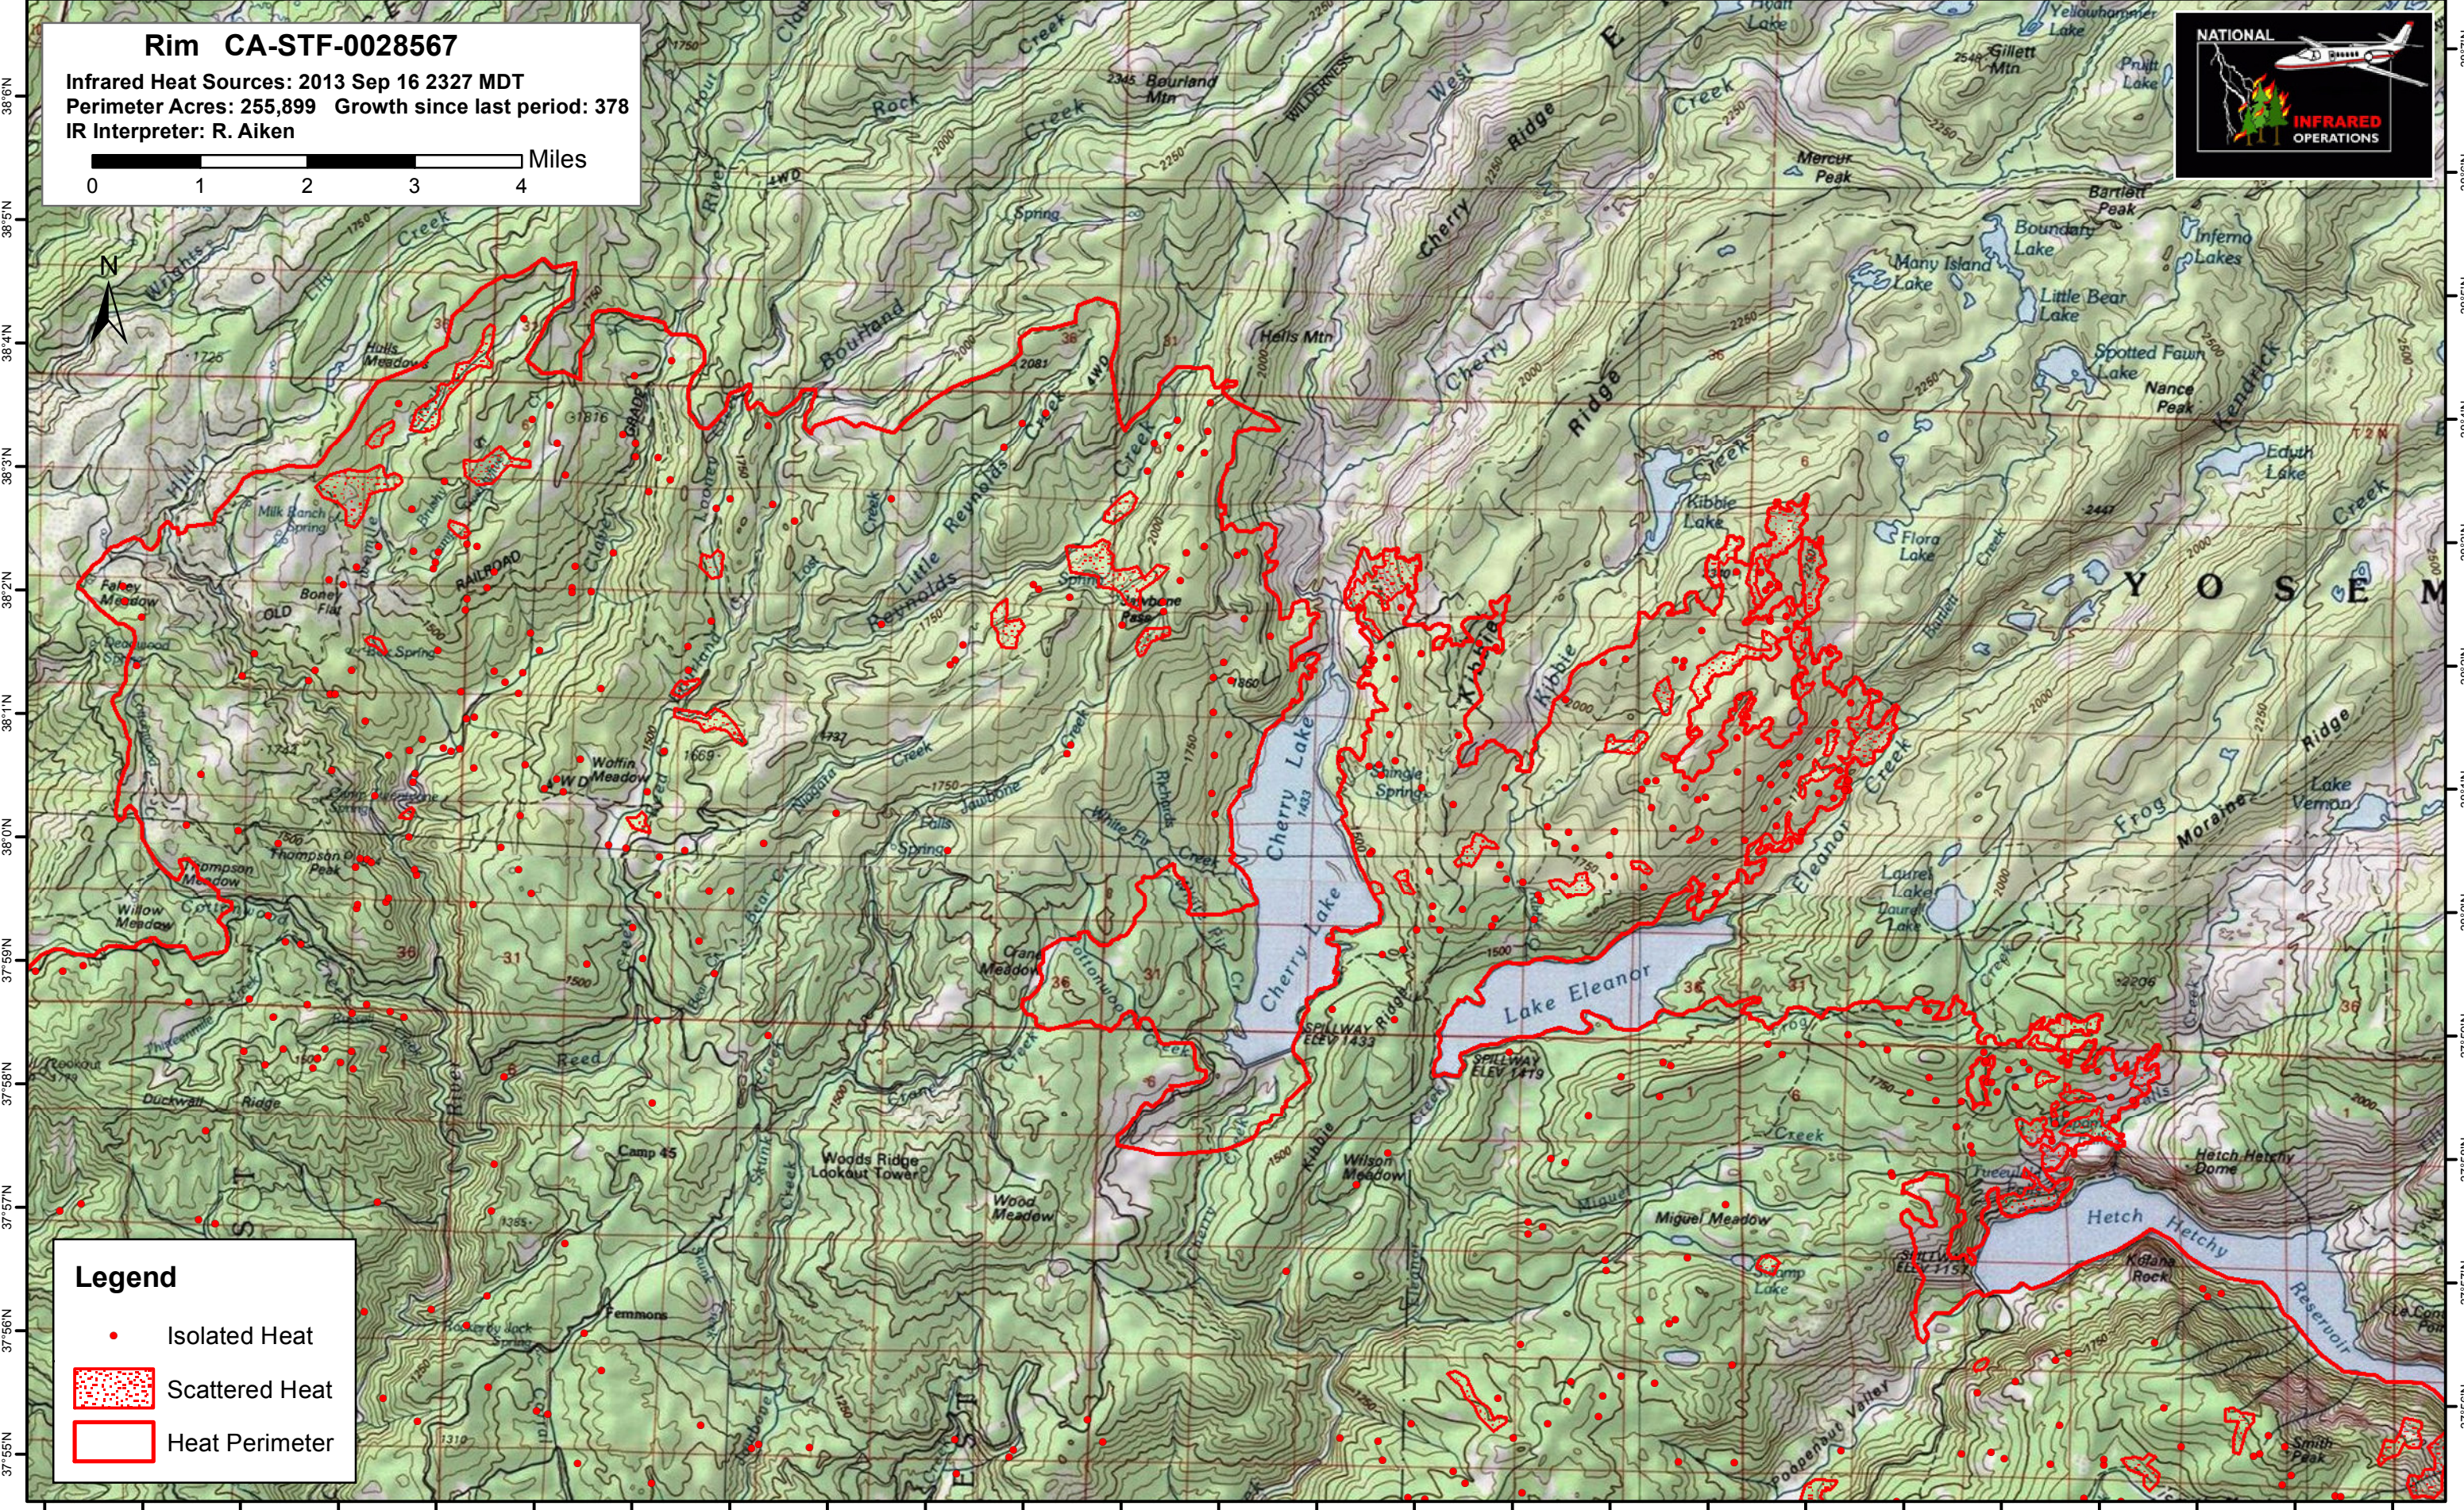

120°7'W 120°6'W 120°5'W 120°4'W 120°3'W 120°2'W 120°1'W 120°0'W 119°59'W 119°58'W 119°57'W 119°56'W 119°55'W 119°54'W 119°53'W 119°52'W 119°51'W 119°50'W 119°49'W 119°48'W 119°47'W 119°46'W 119°45'W 119°44'W 119°43'W

# Rim CA-STF-0028567

Infrared Heat Sources: 2013 Sep 16 2327 MDT  
Perimeter Acres: 255,899 Growth since last period: 378  
IR Interpreter: R. Aiken

## Legend

- Isolated Heat
- Scattered Heat
- Heat Perimeter

120°7'W 120°6'W 120°5'W 120°4'W 120°3'W 120°2'W 120°1'W 120°0'W 119°59'W 119°58'W 119°57'W 119°56'W 119°55'W 119°54'W 119°53'W 119°52'W 119°51'W 119°50'W 119°49'W 119°48'W 119°47'W 119°46'W 119°45'W 119°44'W 119°43'W

38°6'N  
38°5'N  
38°4'N  
38°3'N  
38°2'N  
38°1'N  
38°0'N  
37°59'N  
37°58'N  
37°57'N  
37°56'N  
37°55'N

38°7'N  
38°6'N  
38°5'N  
38°4'N  
38°3'N  
38°2'N  
38°1'N  
38°0'N  
37°59'N  
37°58'N  
37°57'N  
37°56'N  
37°55'N