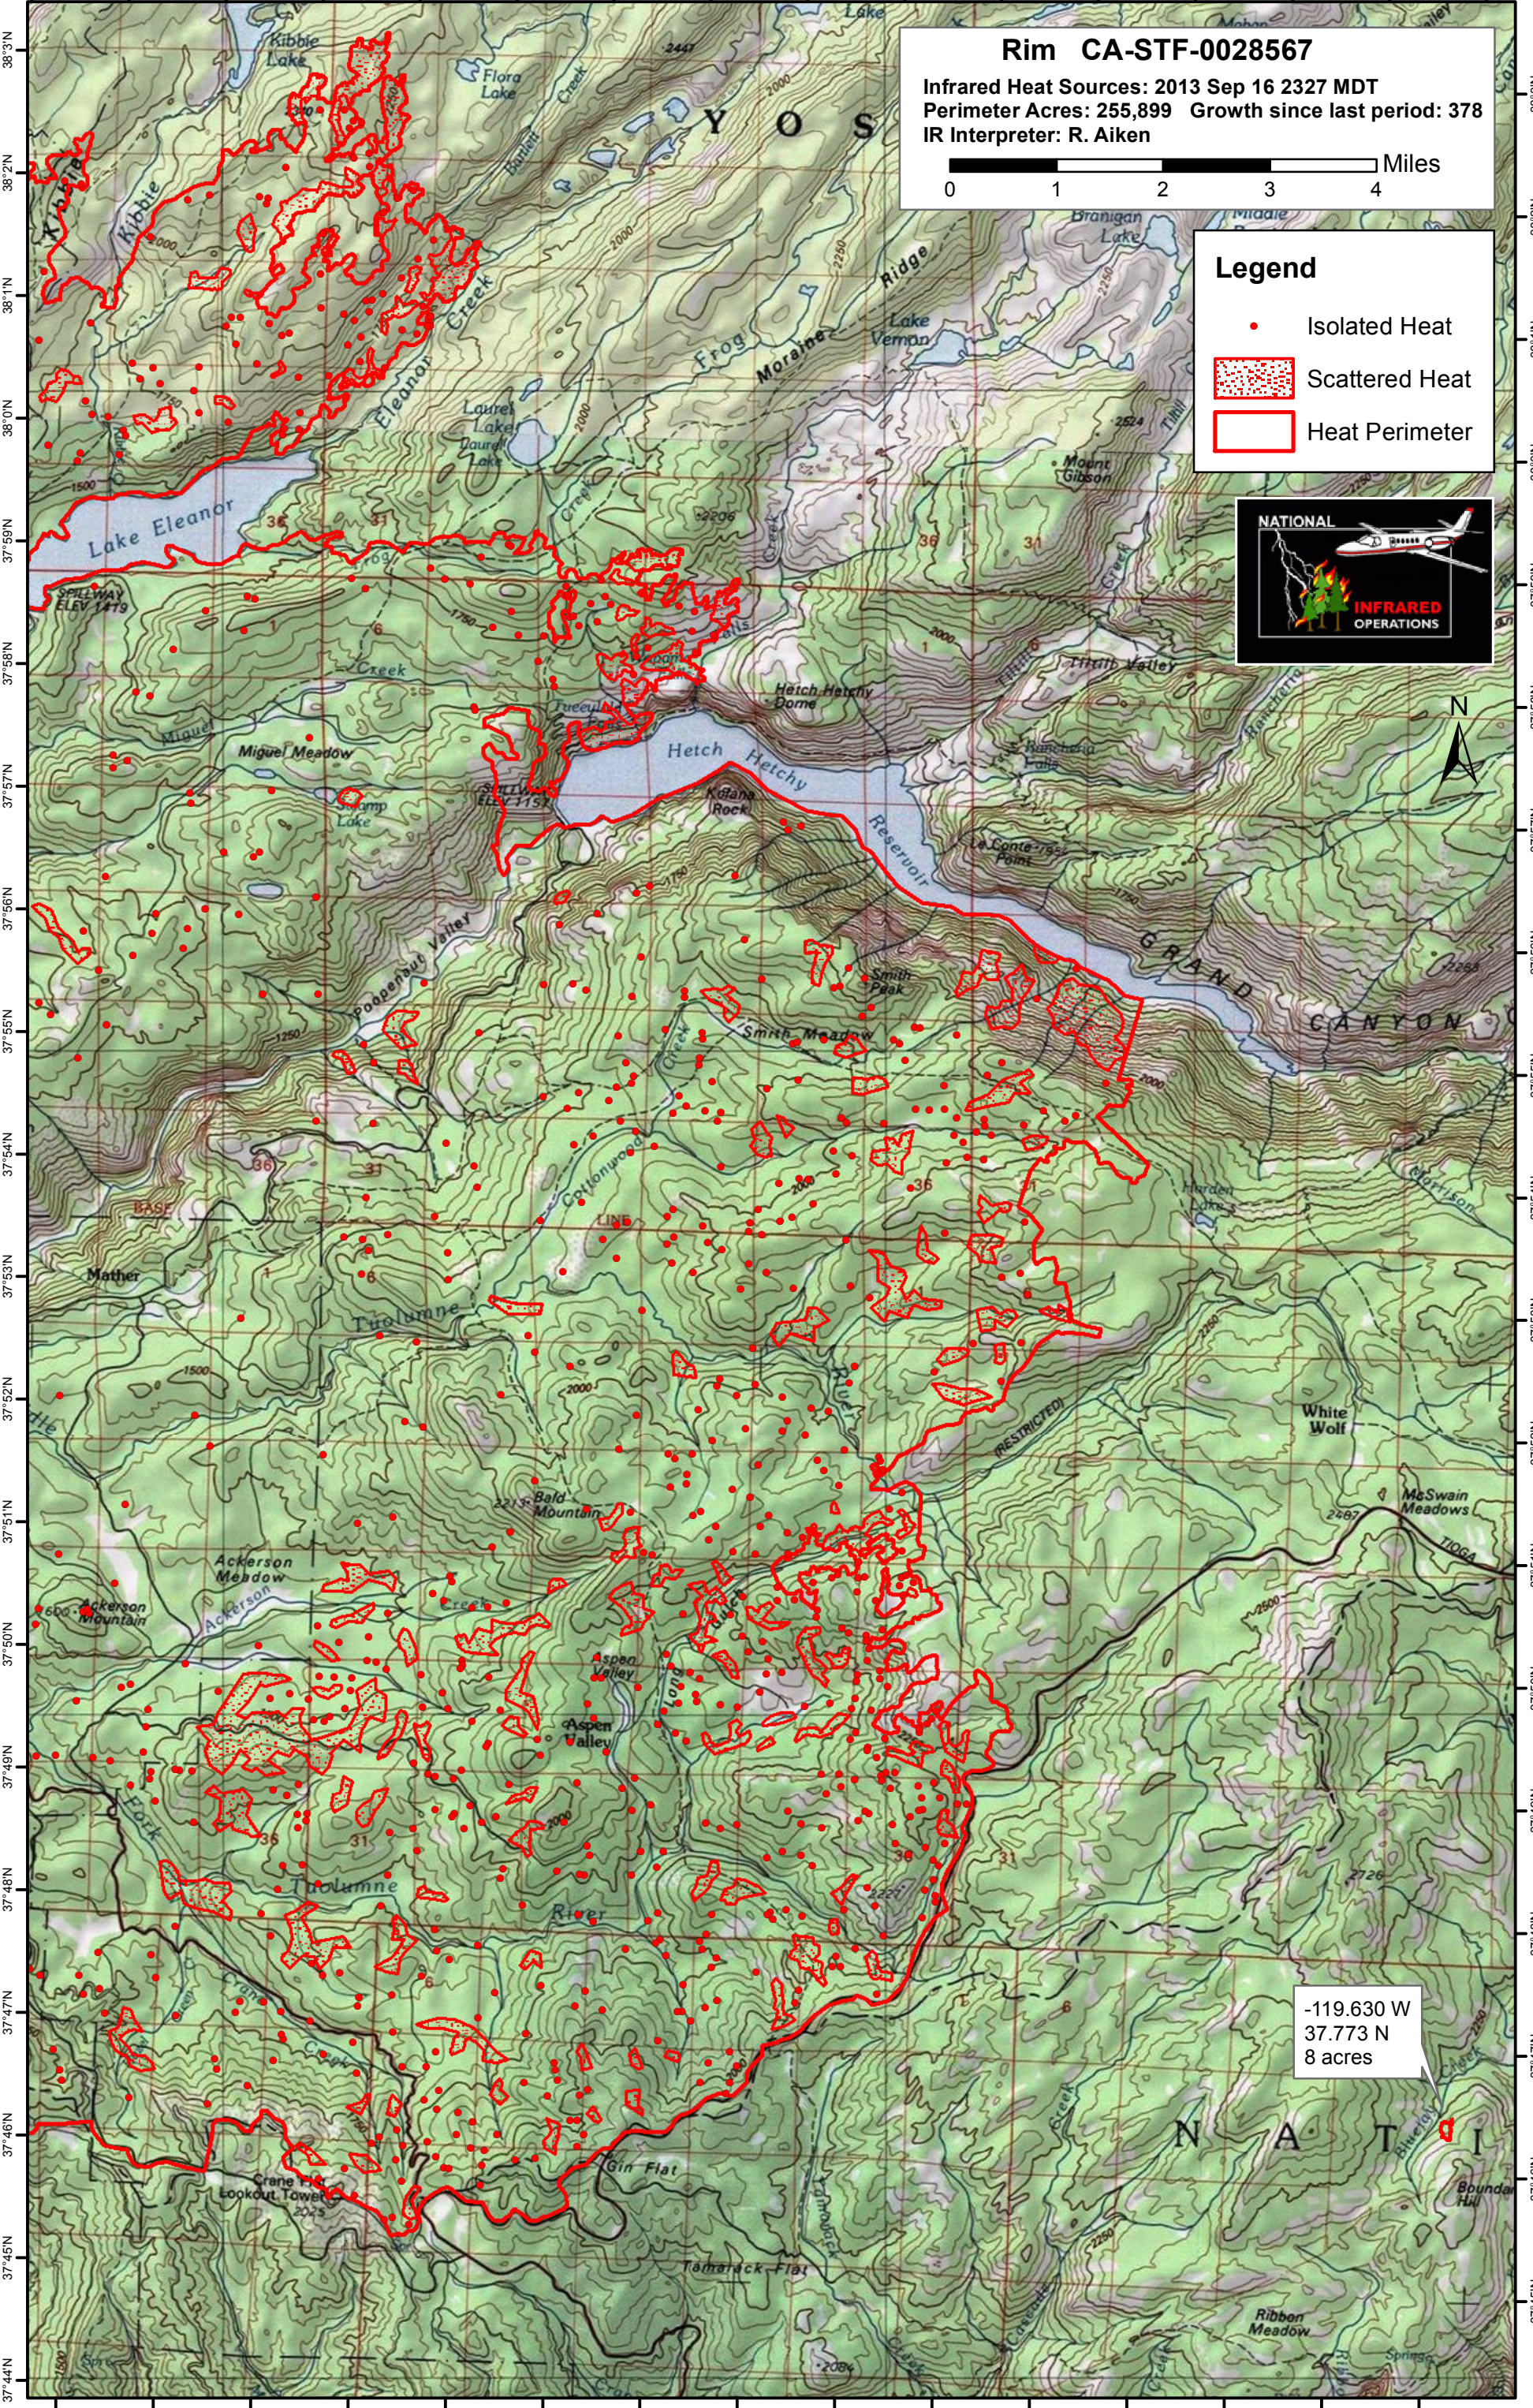

119°53'W 119°52'W 119°51'W 119°50'W 119°49'W 119°48'W 119°47'W 119°46'W 119°45'W 119°44'W 119°43'W 119°42'W 119°41'W 119°40'W 119°39'W 119°38'W

Rim CA-STF-0028567
Infrared Heat Sources: 2013 Sep 16 2327 MDT
Perimeter Acres: 255,899 Growth since last period: 378
IR Interpreter: R. Aiken

Legend

- Isolated Heat
- Scattered Heat
- Heat Perimeter

38°3'N 38°2'N 38°1'N 38°0'N 37°59'N 37°58'N 37°57'N 37°56'N 37°55'N 37°54'N 37°53'N 37°52'N 37°51'N 37°50'N 37°49'N 37°48'N 37°47'N 37°46'N 37°45'N

38°3'N 38°2'N 38°1'N 38°0'N 37°59'N 37°58'N 37°57'N 37°56'N 37°55'N 37°54'N 37°53'N 37°52'N 37°51'N 37°50'N 37°49'N 37°48'N 37°47'N 37°46'N 37°45'N

-119.630 W
37.773 N
8 acres