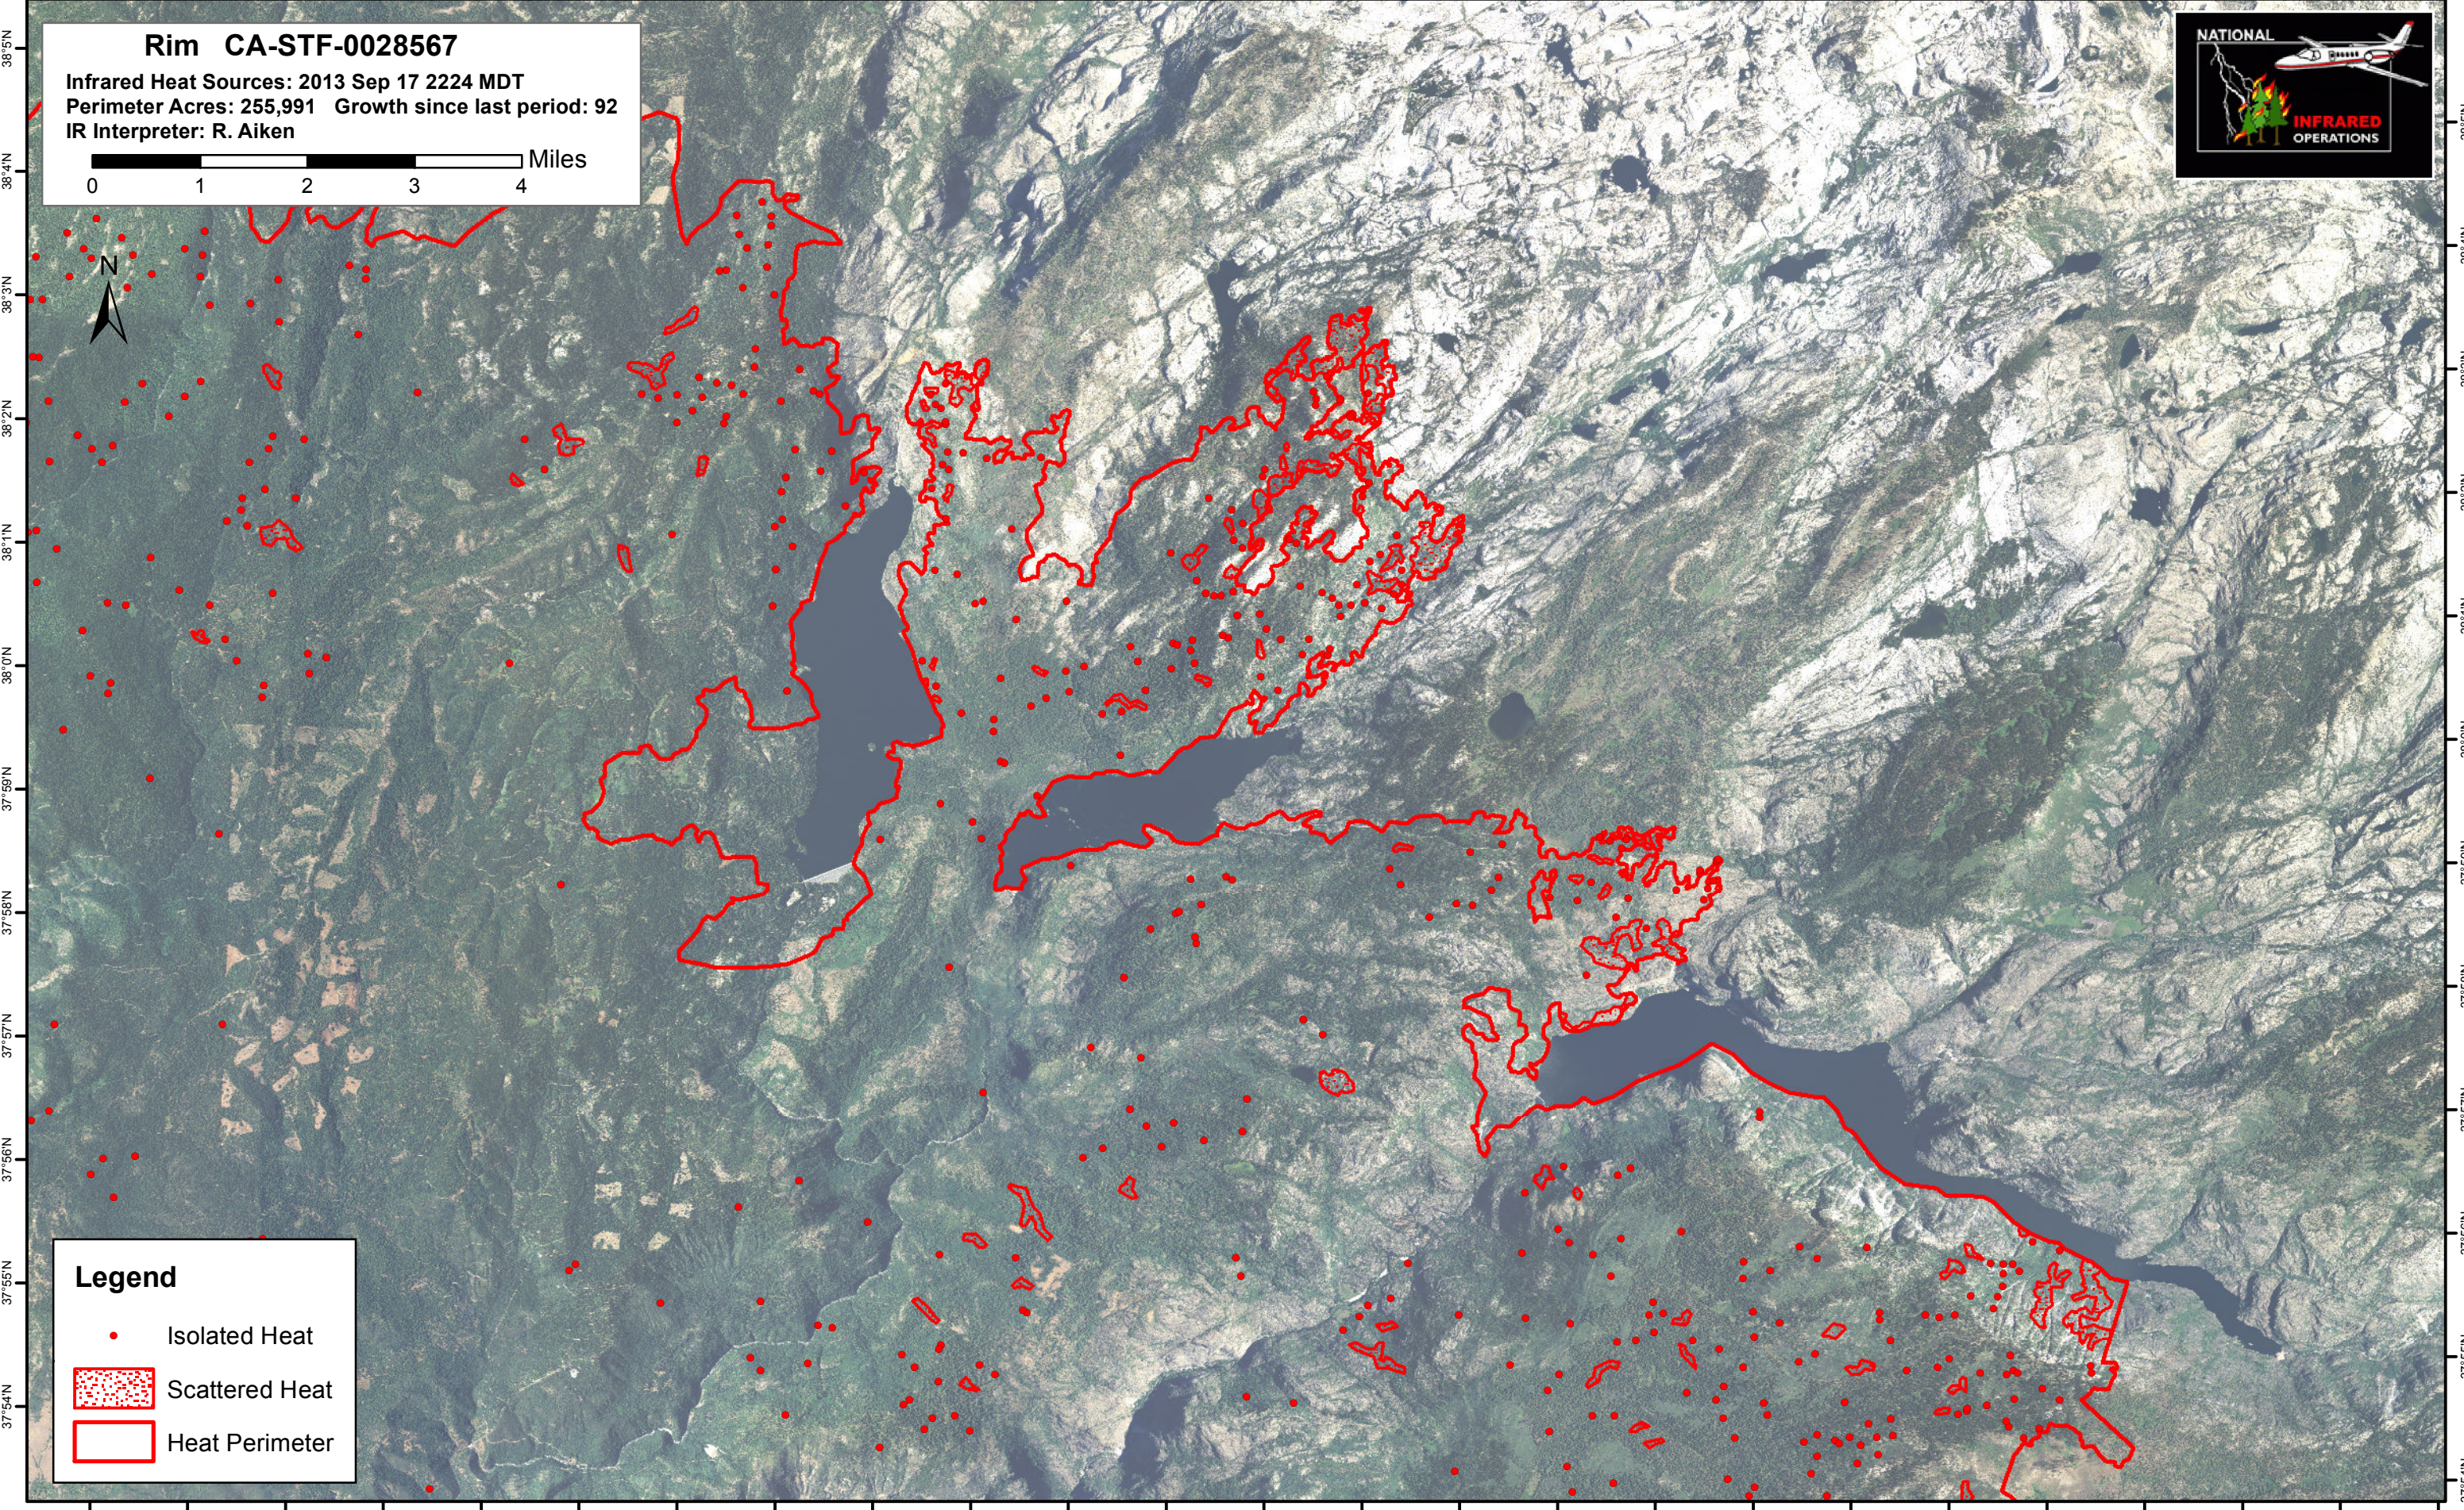

120°3'W 120°2'W 120°1'W 120°0'W 119°59'W 119°58'W 119°57'W 119°56'W 119°55'W 119°54'W 119°53'W 119°52'W 119°51'W 119°50'W 119°49'W 119°48'W 119°47'W 119°46'W 119°45'W 119°44'W 119°43'W 119°42'W 119°41'W 119°40'W 119°39'W

# Rim CA-STF-0028567

Infrared Heat Sources: 2013 Sep 17 2224 MDT  
Perimeter Acres: 255,991 Growth since last period: 92  
IR Interpreter: R. Aiken

38°5'N  
38°4'N  
38°3'N  
38°2'N  
38°1'N  
38°0'N  
37°59'N  
37°58'N  
37°57'N  
37°56'N  
37°55'N  
37°54'N

38°5'N  
38°4'N  
38°3'N  
38°2'N  
38°1'N  
38°0'N  
37°59'N  
37°58'N  
37°57'N  
37°56'N  
37°55'N  
37°54'N

120°2'W 120°1'W 120°0'W 119°59'W 119°58'W 119°57'W 119°56'W 119°55'W 119°54'W 119°53'W 119°52'W 119°51'W 119°50'W 119°49'W 119°48'W 119°47'W 119°46'W 119°45'W 119°44'W 119°43'W 119°42'W 119°41'W 119°40'W 119°39'W

**Legend**

- Isolated Heat
- Scattered Heat
- Heat Perimeter